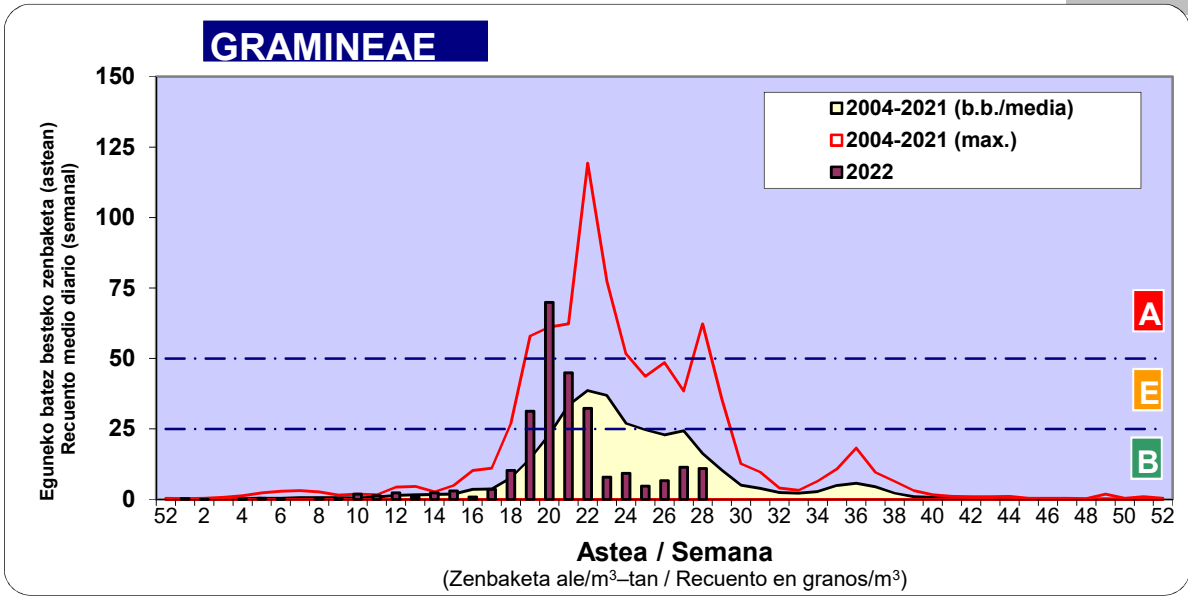

2022

Estazioa / Estación	Bilbo- Bilbao	Astea/Semana	28
---------------------	---------------	--------------	----

	AI / L	As / M	Az / X	Og / J	Or / V	Lr / S	Ig / D	b.b. / media
Mota / Tipo	11/07/22	12/07/22	13/07/22	14/07/22	15/07/22	16/07/22	17/07/22	
Acer								0
Foeniculum		1						0
Artemisia						1		0
Centaurea								0
Achillea		1						0
Taraxacum		1					1	0
Alnus								0
Betula	1							0
Corylus								0
Brassica	1	1						0
Sambucus								0
Chenop./Ama	1			1	1		4	1
Cupres./Taxa							1	0
Carex				1				0
Ericaceae							1	0
Mercurialis					1			0
Robinia								0
Castanea	1	1		1	5	3	2	2
Fagus								0
Quercus	1	4	1					1
Aesculus								0
Juglans								0
Laurus								0
Lilium								0
Magnolia								0
Acacia								0
Eucalyptus						1		0
Fraxinus								0
Ligustrum						1	2	0
Olea								0
Pinus	1		2	2	2	2		1
Cedrus								0
Plantago	2	2	4	7	6	6	8	5
Platanus								0
Gramineae	5	4	10	7	17	14	20	11
Rosaceae								0
Rumex		1	1	1		1		1
Rhamnus								0
Populus								0
Salix								0
Tamarix						1		0
Tilia	2	1	1	1	1	1	1	1
Celtis								0
Ulmus								0
Urticaceae	23	20	9	87	72	59	36	44
Besterik/Otros		1	1	4	2	2	1	2
Esp. Alternaria	25	4	3	29	22	10	17	16
Guztira /Total	38	38	29	112	107	92	77	493

Zenbaketa ale/m3 – tan /
Recuento en granos/m3

■ Altua/Alto
■ Ertaina/Medio
■ Baxua/Bajo

4. POLEN MOTA INTERESGARRIAK / TIPOS POLINICOS DE INTERÉS

Estazioa / Estación **Bilbo- Bilbao**

■ Altua/Alto
■ Ertaina/Medio
■ Baxua/Bajo