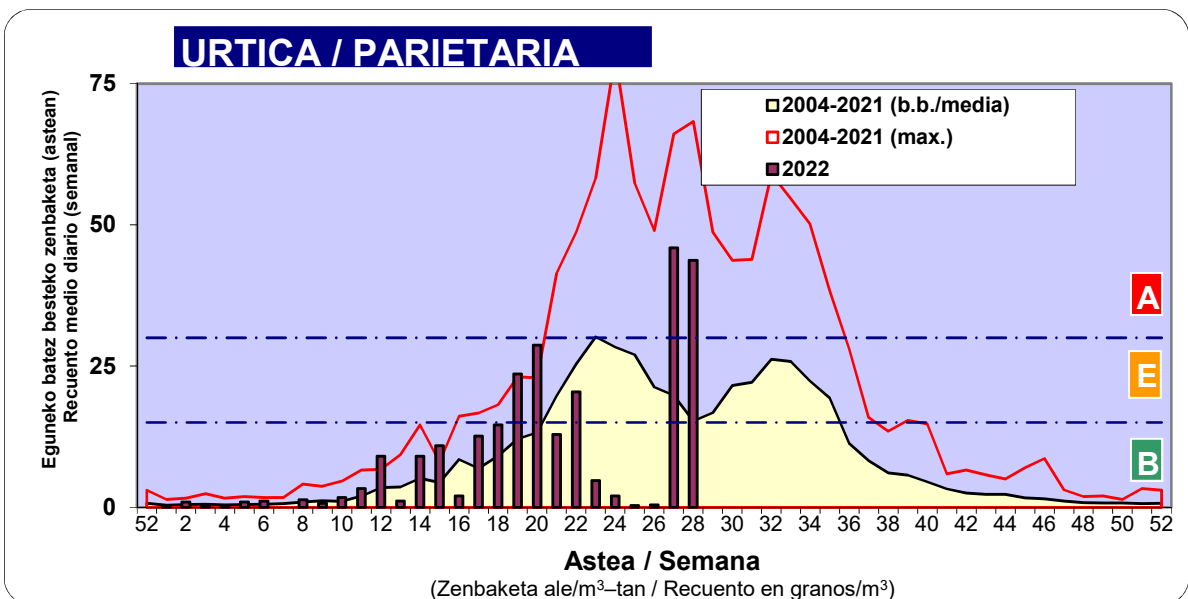

2022

Estazioa / Estación	Bilbo- Bilbao	Astea/Semana	28
---------------------	---------------	--------------	----

	AI / L	As / M	Az / X	Og / J	Or / V	Lr / S	Ig / D	b.b. / media
Mota / Tipo	11/07/22	12/07/22	13/07/22	14/07/22	15/07/22	16/07/22	17/07/22	
Acer								0
Foeniculum		1						0
Artemisia						1		0
Centaurea								0
Achillea		1						0
Taraxacum		1					1	0
Alnus								0
Betula	1							0
Corylus								0
Brassica	1	1						0
Sambucus								0
Chenop./Ama	1			1	1		4	1
Cupres./Taxa							1	0
Carex				1				0
Ericaceae							1	0
Mercurialis					1			0
Robinia								0
Castanea	1	1		1	5	3	2	2
Fagus								0
Quercus	1	4	1					1
Aesculus								0
Juglans								0
Laurus								0
Lilium								0
Magnolia								0
Acacia								0
Eucalyptus						1		0
Fraxinus								0
Ligustrum						1	2	0
Olea								0
Pinus	1		2	2	2	2		1
Cedrus								0
Plantago	2	2	4	7	6	6	8	5
Platanus								0
Gramineae	5	4	10	7	17	14	20	11
Rosaceae								0
Rumex		1	1	1		1		1
Rhamnus								0
Populus								0
Salix								0
Tamarix						1		0
Tilia	2	1	1	1	1	1	1	1
Celtis								0
Ulmus								0
Urticaceae	23	20	9	87	72	59	36	44
Besterik/Otros		1	1	4	2	2	1	2
Esp. Alternaria	25	4	3	29	22	10	17	16
Guztira /Total	38	38	29	112	107	92	77	493

Zenbaketa ale/m3 – tan /
Recuento en granos/m3

■ Altua/Alto
■ Ertaina/Medio
■ Baxua/Bajo

4. POLEN MOTA INTERESGARRIAK / TIPOS POLINICOS DE INTERÉS

Estazioa / Estación **Bilbo- Bilbao**

■ Altua/Alto
■ Ertaina/Medio
■ Baxua/Bajo

Estazioa / Estación

Bilbo- Bilbao

■ Altua/Alto
■ Ertaina/Medio
■ Baxua/Bajo

E. ALTERNARIA