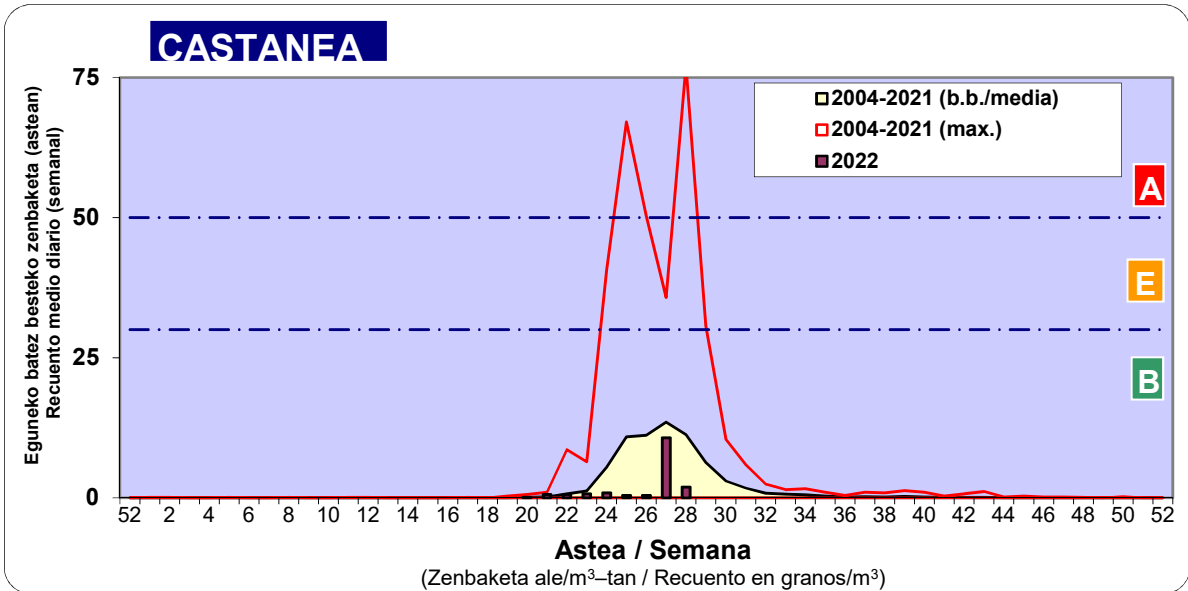

2022

Estazioa / Estación	Bilbo- Bilbao	Astea/Semana	28
---------------------	---------------	--------------	----

	AI / L	As / M	Az / X	Og / J	Or / V	Lr / S	Ig / D	b.b. / media
Mota / Tipo	11/07/22	12/07/22	13/07/22	14/07/22	15/07/22	16/07/22	17/07/22	
Acer								0
Foeniculum		1						0
Artemisia						1		0
Centaurea								0
Achillea		1						0
Taraxacum		1					1	0
Alnus								0
Betula	1							0
Corylus								0
Brassica	1	1						0
Sambucus								0
Chenop./Ama	1			1	1		4	1
Cupres./Taxa							1	0
Carex				1				0
Ericaceae							1	0
Mercurialis					1			0
Robinia								0
Castanea	1	1		1	5	3	2	2
Fagus								0
Quercus	1	4	1					1
Aesculus								0
Juglans								0
Laurus								0
Lilium								0
Magnolia								0
Acacia								0
Eucalyptus						1		0
Fraxinus								0
Ligustrum						1	2	0
Olea								0
Pinus	1		2	2	2	2		1
Cedrus								0
Plantago	2	2	4	7	6	6	8	5
Platanus								0
Gramineae	5	4	10	7	17	14	20	11
Rosaceae								0
Rumex		1	1	1		1		1
Rhamnus								0
Populus								0
Salix								0
Tamarix						1		0
Tilia	2	1	1	1	1	1	1	1
Celtis								0
Ulmus								0
Urticaceae	23	20	9	87	72	59	36	44
Besterik/Otros		1	1	4	2	2	1	2
Esp. Alternaria	25	4	3	29	22	10	17	16
Guztira /Total	38	38	29	112	107	92	77	493

Zenbaketa ale/m3 – tan /
Recuento en granos/m3

■ Altua/Alto
■ Ertaina/Medio
■ Baxua/Bajo

4. POLEN MOTA INTERESGARRIAK / TIPOS POLINICOS DE INTERÉS

Estazioa / Estación **Bilbo- Bilbao**

■ Altua/Alto
■ Ertaina/Medio
■ Baxua/Bajo