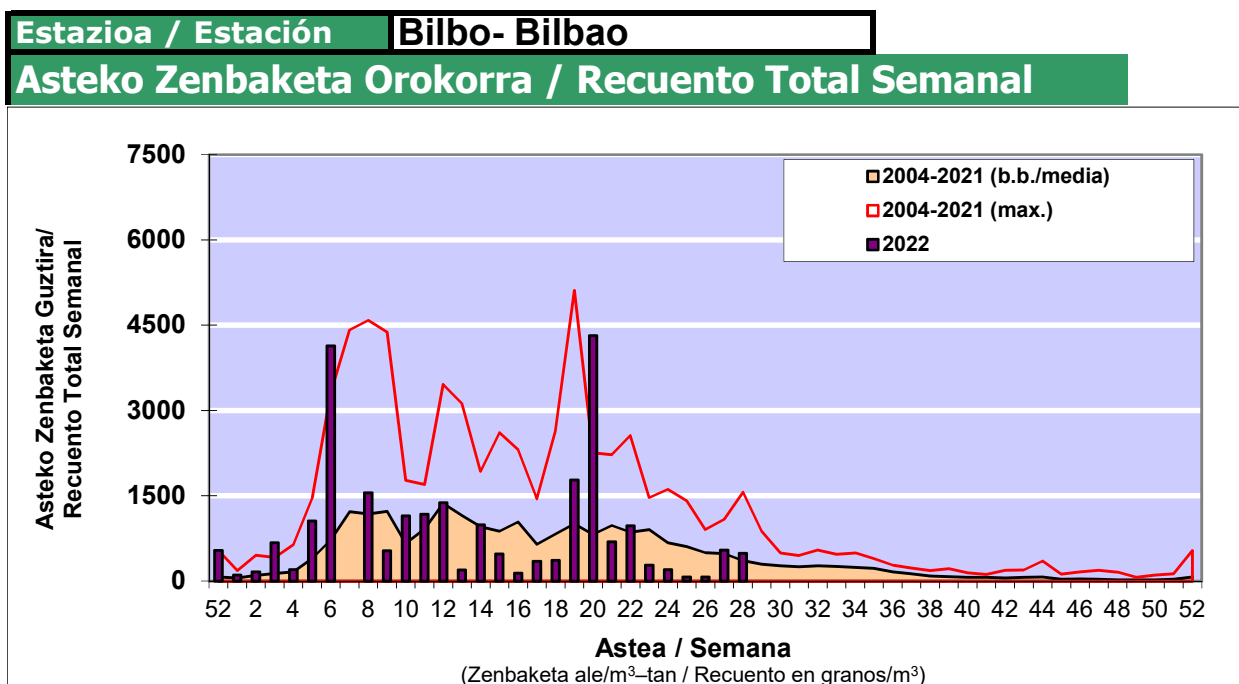

POLEN ZENBAKETA / RECUENTO DE POLEN

Osasun Sailaren Sarea / Red del Departamento de Salud

1. GAUR EGUNGO EGOERA / SITUACIÓN ACTUAL

		Astea/Semana	28
Estazioa / Estación	Bilbo- Bilbao	11/07-17/07	2022

Polen mota interesgarriak / Tipos polínicos de interés	Zuhaitza-Landarea / Árbol- Planta	Egoera / Situación*	Hurrengo asterako joera / Tendencia próxima semana
Gramineae	Graminea/Gramínea	Baxua / Bajo	▲
Castanea	Gaztainondoa/Castaño	Baxua / Bajo	=
Urticaceas	Asuna-Horma-belarra/Ortiga-Pa	Altua / Alto	=
E. Alternaria	Alternariaren esporak / Esporas	Ertaina / Medio	▲

*Ebaluaketa irizpideak, "Red Española de Aerobiología"-ren arabera /
Criterios de evaluación de acuerdo a la Red Española de Aerobiología

2. ASTEKO ZENBAKETA GUZTIRA / RECUENTO TOTAL SEMANAL

3. ASTEKO ZENBAKETA / RECUESTO SEMANAL