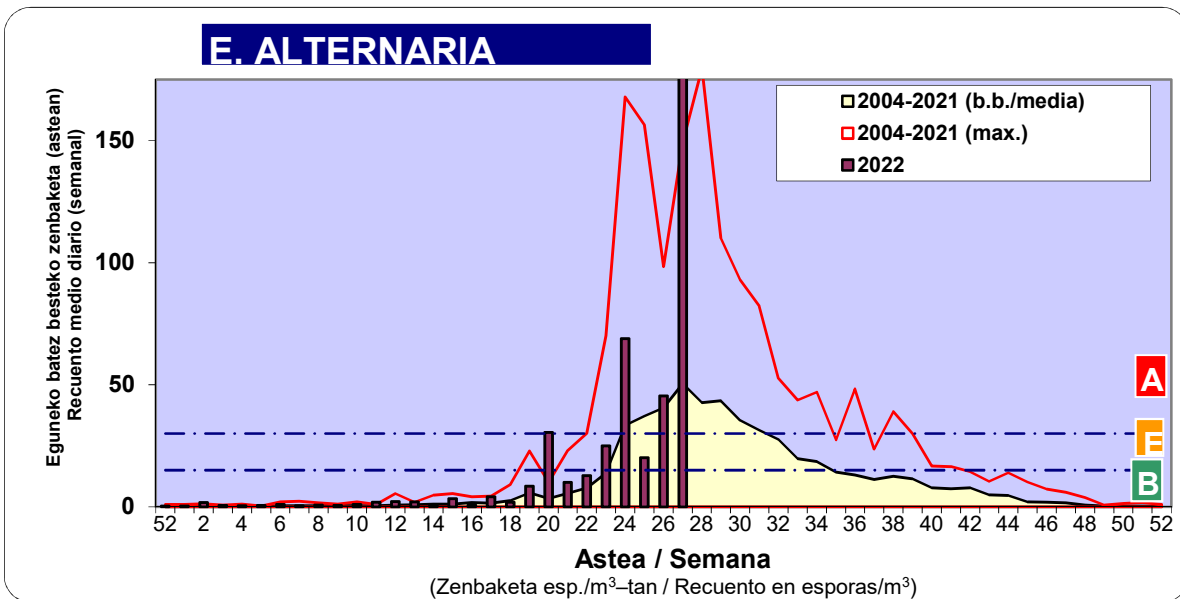

2. ASTEKO ZENBAKETA GUZTIRA / RECUENTO TOTAL SEMANAL

3. ASTEKO ZENBAKETA / RECUESTO SEMANAL

2022

Estazioa / Estación	Vitoria - Gasteiz						Astea/Semana	27
Mota / Tipo	4/07/22	5/07/22	6/07/22	7/07/22	8/07/22	9/07/22	10/07/22	b.b. / media
Acer								0
Foeniculum			1		1			0
Artemisia								0
Centaurea								0
Achillea			1	1	1			0
Taraxacum			1					0
Alnus								0
Betula								0
Corylus								0
Brassica								0
Sambucus	1		1					0
Chenop./Ama	1					1	2	1
Cupres./Taxa	3	6	4	1	3	5	1	3
Carex							1	0
Ericaceae								0
Mercurialis		1	1		1	1		1
Robinia								0
Castanea	4	11	19	16	8	14	12	12
Fagus								0
Quercus	1	1	1	3	2			1
Aesculus	1							0
Juglans								0
Laurus								0
Lilium			1					0
Magnolia								0
Acacia								0
Eucalyptus								0
Fraxinus								0
Ligustrum	1				1			0
Olea								0
Pinus	2	1	1	1	1			1
Cedrus								0
Plantago	2	3	1	2	7	4	18	5
Platanus		1		1			1	0
Gramineae	8	23	16	41	19	28	35	24
Rosacea								0
Rumex		1		1	1	1		1
Rhamnus								0
Populus								0
Salix								0
Tamarix								0
Tilia	1	1	1					0
Celtis								0
Ulmus								0
Urticaceae	3	8	18	34	29	51	55	28
Besterik/Otros	3	7	2	5	3	8	5	5
Esp. Alternaria	99	230	277	349	256	245	256	245
Guztira /Total	31	64	69	106	77	113	130	590

Zenbaketa ale/m3 – tan /
Recuento en granos/m3

■ Altua/Alto
■ Ertaina/Medio
■ Baxua/Bajo

4. POLEN MOTA INTERESGARRIAK / TIPOS POLÍNICOS DE INTERÉS

Estazioa / Estación **Vitoria - Gasteiz**

- Altua/Alto
- Ertaina/Medio
- Baxua/Bajo