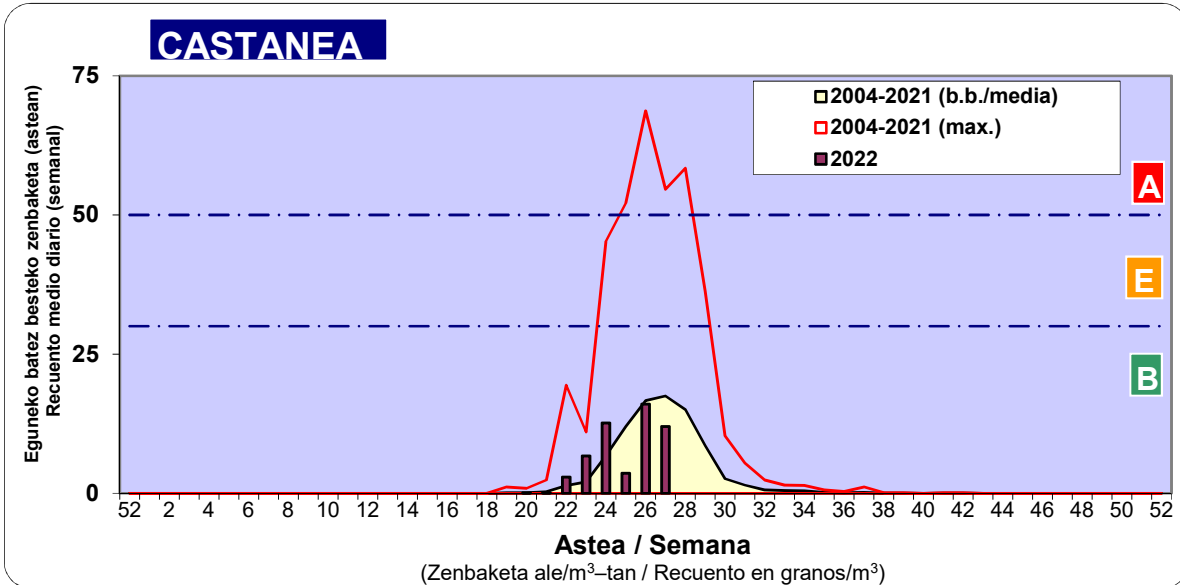

2. ASTEKO ZENBAKETA GUZTIRA / RECUENTO TOTAL SEMANAL

3. ASTEKO ZENBAKETA / RECUESTO SEMANAL

2022

Estazioa / Estación	Vitoria - Gasteiz						Astea/Semana	27
Mota / Tipo	4/07/22	5/07/22	6/07/22	7/07/22	8/07/22	9/07/22	10/07/22	b.b. / media
Acer								0
Foeniculum			1		1			0
Artemisia								0
Centaurea								0
Achillea			1	1	1			0
Taraxacum			1					0
Alnus								0
Betula								0
Corylus								0
Brassica								0
Sambucus	1		1					0
Chenop./Ama	1					1	2	1
Cupres./Taxa	3	6	4	1	3	5	1	3
Carex							1	0
Ericaceae								0
Mercurialis		1	1		1	1		1
Robinia								0
Castanea	4	11	19	16	8	14	12	12
Fagus								0
Quercus	1	1	1	3	2			1
Aesculus	1							0
Juglans								0
Laurus								0
Lilium			1					0
Magnolia								0
Acacia								0
Eucalyptus								0
Fraxinus								0
Ligustrum	1				1			0
Olea								0
Pinus	2	1	1	1	1			1
Cedrus								0
Plantago	2	3	1	2	7	4	18	5
Platanus		1		1			1	0
Gramineae	8	23	16	41	19	28	35	24
Rosacea								0
Rumex		1		1	1	1		1
Rhamnus								0
Populus								0
Salix								0
Tamarix								0
Tilia	1	1	1					0
Celtis								0
Ulmus								0
Urticaceae	3	8	18	34	29	51	55	28
Besterik/Otros	3	7	2	5	3	8	5	5
Esp. Alternaria	99	230	277	349	256	245	256	245
Guztira /Total	31	64	69	106	77	113	130	590

Zenbaketa ale/m3 – tan /
Recuento en granos/m3

■ Altua/Alto
■ Ertaina/Medio
■ Baxua/Bajo

4. POLEN MOTA INTERESGARRIAK / TIPOS POLÍNICOS DE INTERÉS

Estazioa / Estación **Vitoria - Gasteiz**

- Altua/Alto
- Ertaina/Medio
- Baxua/Bajo