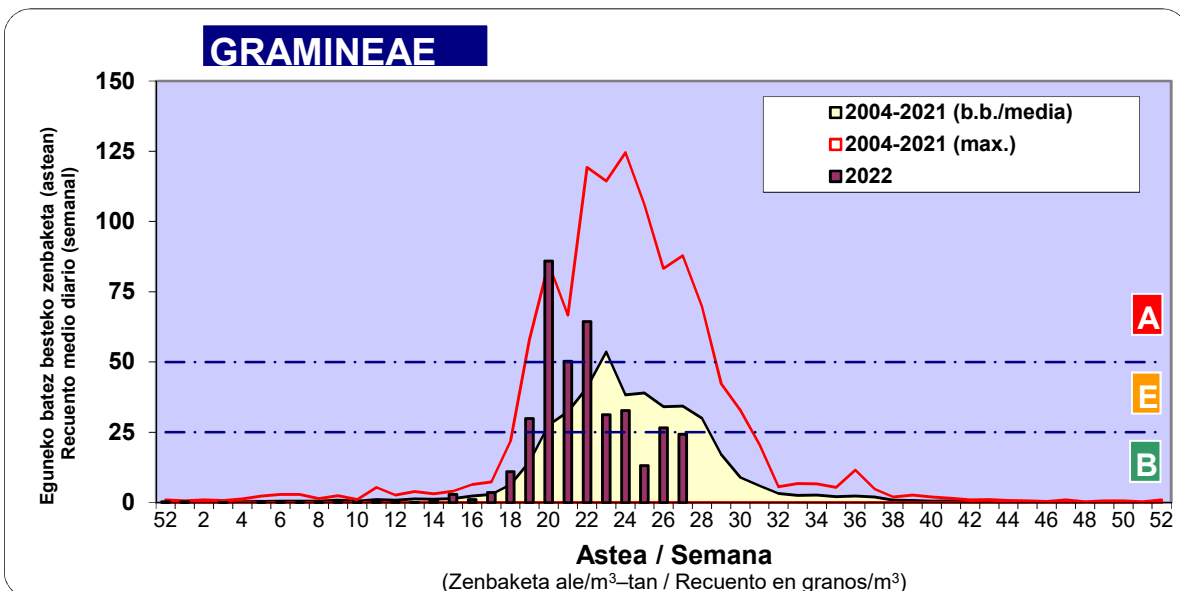

2. ASTEKO ZENBAKETA GUZTIRA / RECUENTO TOTAL SEMANAL

3. ASTEKO ZENBAKETA / RECUESTO SEMANAL

2022

Estazioa / Estación	Vitoria - Gasteiz						Astea/Semana	27
Mota / Tipo	4/07/22	5/07/22	6/07/22	7/07/22	8/07/22	9/07/22	10/07/22	b.b. / media
Acer								0
Foeniculum			1		1			0
Artemisia								0
Centaurea								0
Achillea			1	1	1			0
Taraxacum			1					0
Alnus								0
Betula								0
Corylus								0
Brassica								0
Sambucus	1		1					0
Chenop./Ama	1					1	2	1
Cupres./Taxa	3	6	4	1	3	5	1	3
Carex							1	0
Ericaceae								0
Mercurialis		1	1		1	1		1
Robinia								0
Castanea	4	11	19	16	8	14	12	12
Fagus								0
Quercus	1	1	1	3	2			1
Aesculus	1							0
Juglans								0
Laurus								0
Lilium			1					0
Magnolia								0
Acacia								0
Eucalyptus								0
Fraxinus								0
Ligustrum	1				1			0
Olea								0
Pinus	2	1	1	1	1			1
Cedrus								0
Plantago	2	3	1	2	7	4	18	5
Platanus		1		1			1	0
Gramineae	8	23	16	41	19	28	35	24
Rosacea								0
Rumex		1		1	1	1		1
Rhamnus								0
Populus								0
Salix								0
Tamarix								0
Tilia	1	1	1					0
Celtis								0
Ulmus								0
Urticaceae	3	8	18	34	29	51	55	28
Besterik/Otros	3	7	2	5	3	8	5	5
Esp. Alternaria	99	230	277	349	256	245	256	245
Guztira /Total	31	64	69	106	77	113	130	590

Zenbaketa ale/m3 – tan /
Recuento en granos/m3

■ Altua/Alto
■ Ertaina/Medio
■ Baxua/Bajo

4. POLEN MOTA INTERESGARRIAK / TIPOS POLÍNICOS DE INTERÉS

Estazioa / Estación **Vitoria - Gasteiz**

- Altua/Alto
- Ertaina/Medio
- Baxua/Bajo