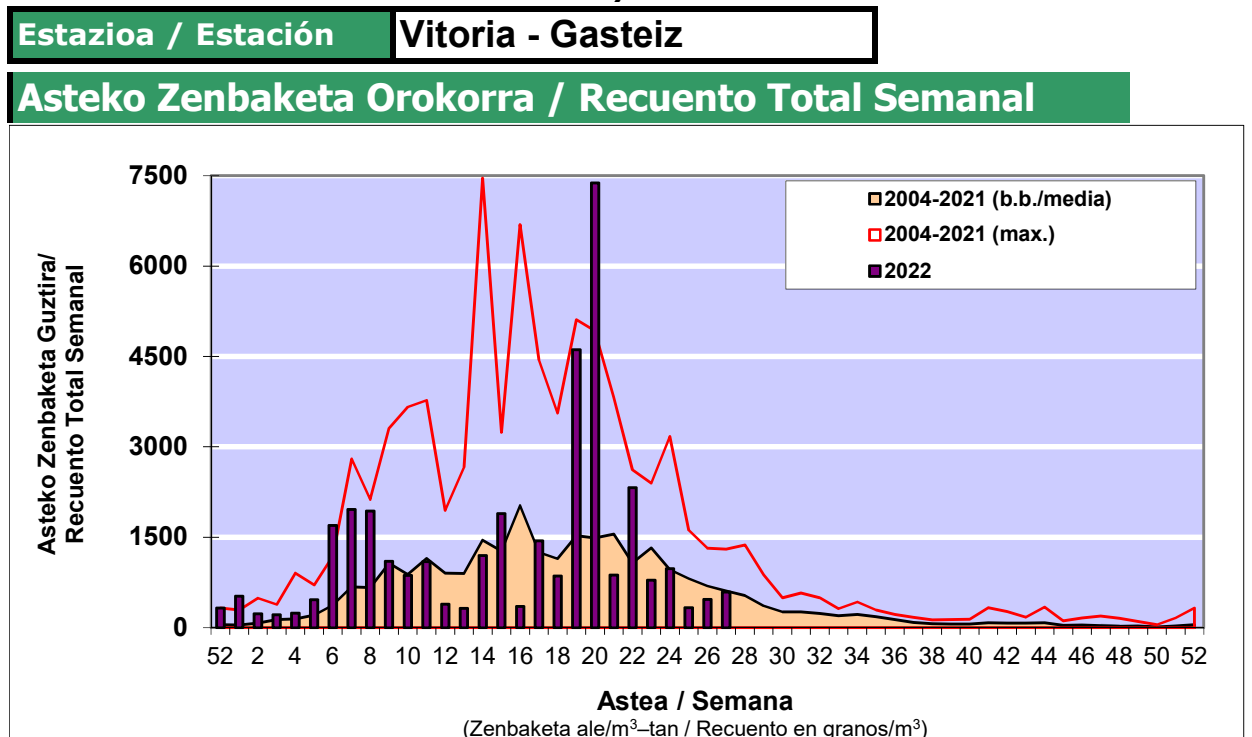

POLEN ZENBAKETA / RECUENTO DE POLEN

Osasun Sailaren Sarea / Red del Departamento de Salud

1. GAUR EGUNGO EGOERA / SITUACIÓN ACTUAL

		Astea/Semana	27
Estazioa / Estación	Vitoria - Gasteiz	04/07-10/07	2022
Polen mota interesgarriak / Tipos polínicos de interés	Zuhaitza-Landarea / Árbol-Planta	Egoera / Situación*	Hurrengo asterako joera / Tendencia próxima semana
Castanea	Gaztainondoa/Castaño	Baxua / Bajo	=
E. Alternaria	Alternariaren esporak / Esporas	Altua / Alto	=
Gramineae	Graminea/Gramínea	Baxua / Bajo	▲
Urticaceas	Asuna-Horma-belarra/Ortiga-Pa	Ertaina / Medio	▲
*Ebaluaketa irizpideak, "Red Española de Aerobiología"-ren arabera / Criterios de evaluación de acuerdo a la Red Española de Aerobiología			

2. ASTEKO ZENBAKETA GUZTIRA / RECUENTO TOTAL SEMANAL

3. ASTEKO ZENBAKETA / RECUESTO SEMANAL

2022

Estazioa / Estación	Vitoria - Gasteiz						Astea/Semana	27
Mota / Tipo	4/07/22	5/07/22	6/07/22	7/07/22	8/07/22	9/07/22	10/07/22	b.b. / media
Acer								0
Foeniculum			1		1			0
Artemisia								0
Centaurea								0
Achillea			1	1	1			0
Taraxacum			1					0
Alnus								0
Betula								0
Corylus								0
Brassica								0
Sambucus	1		1					0
Chenop./Ama	1					1	2	1
Cupres./Taxa	3	6	4	1	3	5	1	3
Carex							1	0
Ericaceae								0
Mercurialis		1	1		1	1		1
Robinia								0
Castanea	4	11	19	16	8	14	12	12
Fagus								0
Quercus	1	1	1	3	2			1
Aesculus	1							0
Juglans								0
Laurus								0
Lilium			1					0
Magnolia								0
Acacia								0
Eucalyptus								0
Fraxinus								0
Ligustrum	1				1			0
Olea								0
Pinus	2	1	1	1	1			1
Cedrus								0
Plantago	2	3	1	2	7	4	18	5
Platanus		1		1			1	0
Gramineae	8	23	16	41	19	28	35	24
Rosacea								0
Rumex		1		1	1	1		1
Rhamnus								0
Populus								0
Salix								0
Tamarix								0
Tilia	1	1	1					0
Celtis								0
Ulmus								0
Urticaceae	3	8	18	34	29	51	55	28
Besterik/Otros	3	7	2	5	3	8	5	5
Esp. Alternaria	99	230	277	349	256	245	256	245
Guztira /Total	31	64	69	106	77	113	130	590