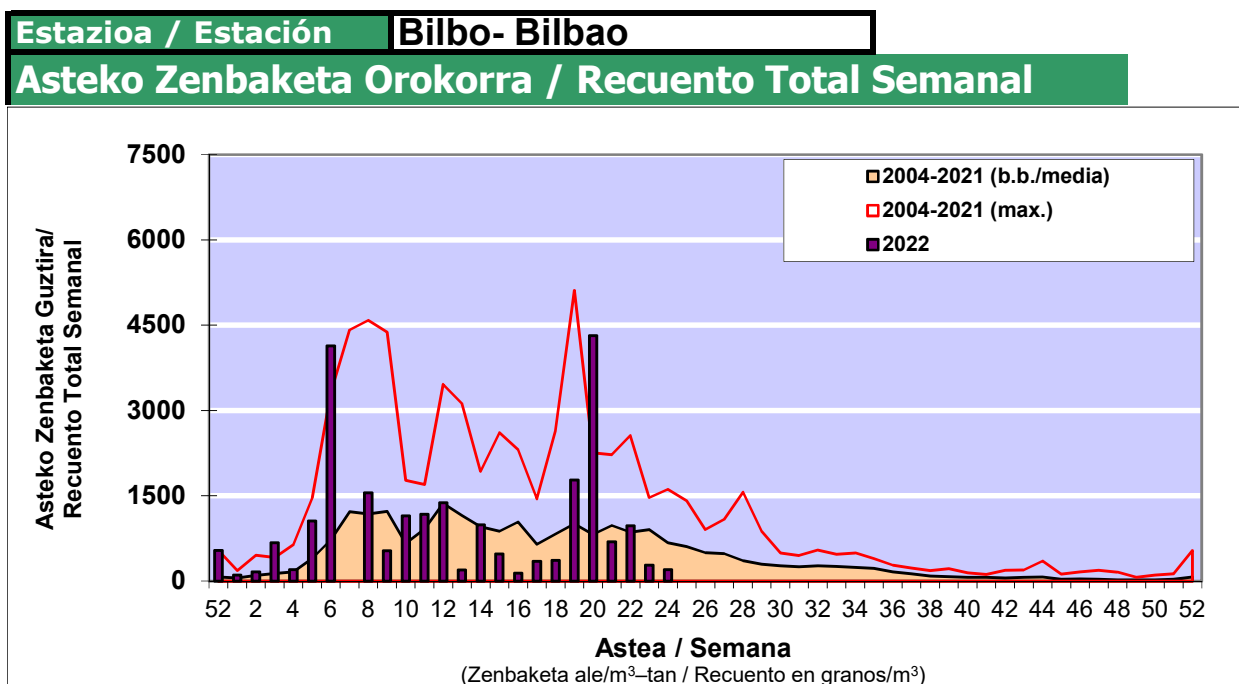

POLEN ZENBAKETA / RECUENTO DE POLEN

Osasun Sailaren Sarea / Red del Departamento de Salud

1. GAUR EGUNGO EGOERA / SITUACIÓN ACTUAL

		Astea/Semana	24
Estazioa / Estación	Bilbo- Bilbao	13/06-19/06	2022

Polen mota interesgarriak / Tipos polínicos de interés	Zuhaitza-Landarea / Árbol-Planta	Egoera / Situación*	Hurrengo asterako joera / Tendencia próxima semana
Gramineae	Graminea/Gramínea	Baxua / Bajo	=
Pinus	Pinua/Pino	Baxua / Bajo	=
Urticaceas	Asuna-Horma-belarra/Ortiga-Pa	Baxua / Bajo	=
Quercus	Haritza-Artea/Roble-Encina	Baxua / Bajo	=
Castanea	Gaztainondoa/Castaño	Baxua / Bajo	=

*Ebaluaketa irizpideak, "Red Española de Aerobiología"-ren arabera / Criterios de evaluación de acuerdo a la Red Española de Aerobiología

2. ASTEKO ZENBAKETA GUZTIRA / RECUENTO TOTAL SEMANAL