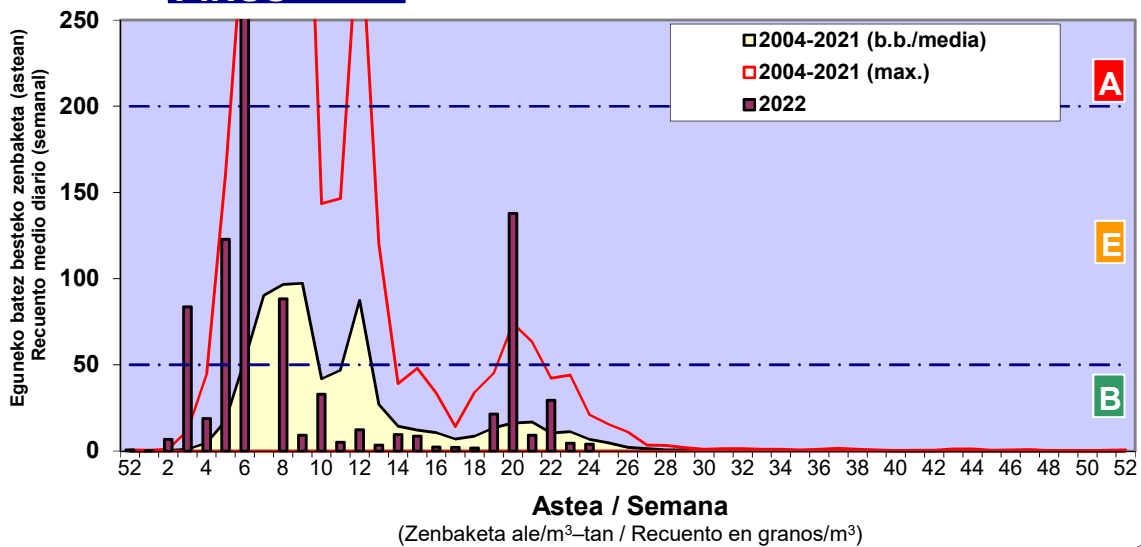

4. POLEN MOTA INTERESGARRIAK / TIPOS POLINICOS DE INTERÉS

Estazioa / Estación

Bilbo- Bilbao

- Altua/Alto
- Ertaina/Medio
- Baxua/Bajo

GRAMINEAE

PINUS

URTICA / PARIETARIA