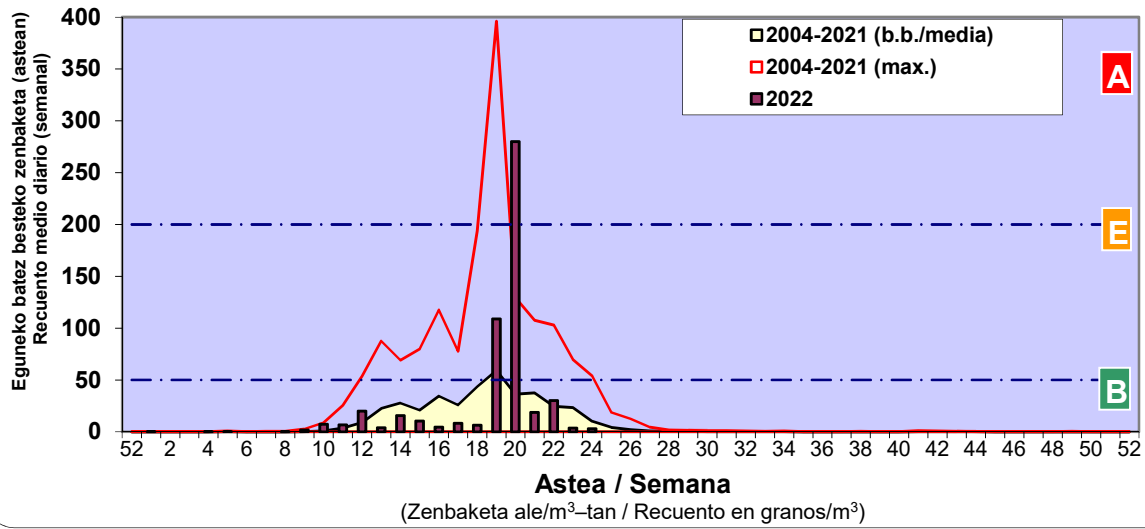

Zenbaketa ale/m3 – tan /  
Recuento en granos/m3

■ Altua/Alto  
■ Ertaina/Medio  
■ Baxua/Bajo

**4. POLEN MOTA INTERESGARRIAK / TIPOS POLINICOS DE INTERÉS**

Estazioa / Estación

Bilbo- Bilbao

- Altua/Alto
- Ertaina/Medio
- Baxua/Bajo

**GRAMINEAE**

**PINUS**

**URTICA / PARIETARIA**

- Altua/Alto
- Ertaina/Medio
- Baxua/Bajo

Estazioa / Estación

Bilbo- Bilbao

**QUERCUS**

**CASTANEA**