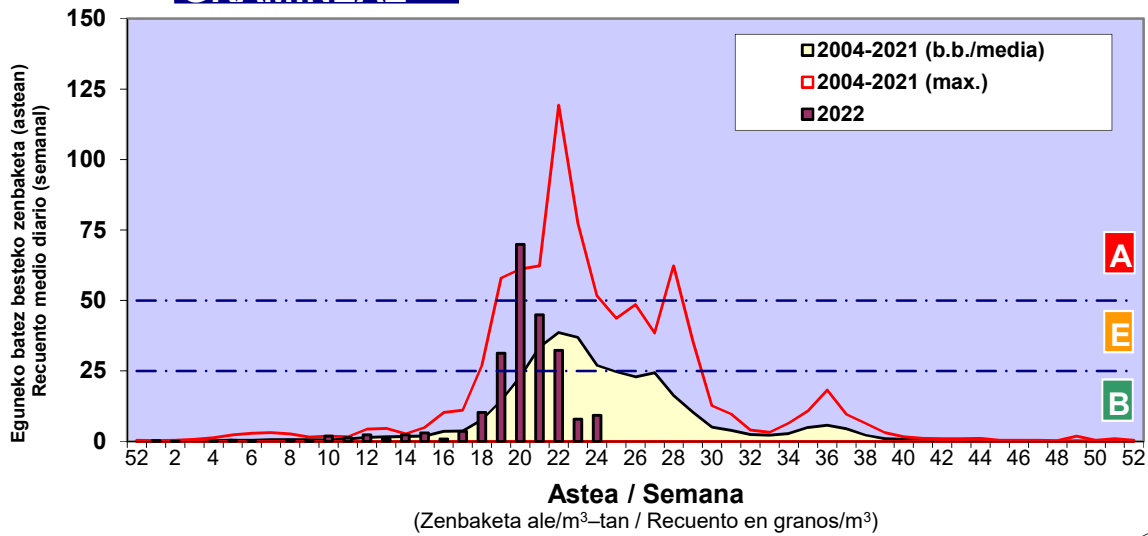

4. POLEN MOTA INTERESGARRIAK / TIPOS POLINICOS DE INTERÉS

Estazioa / Estación

Bilbo- Bilbao

- Altua/Alto
- Ertaina/Medio
- Baxua/Bajo

GRAMINEAE