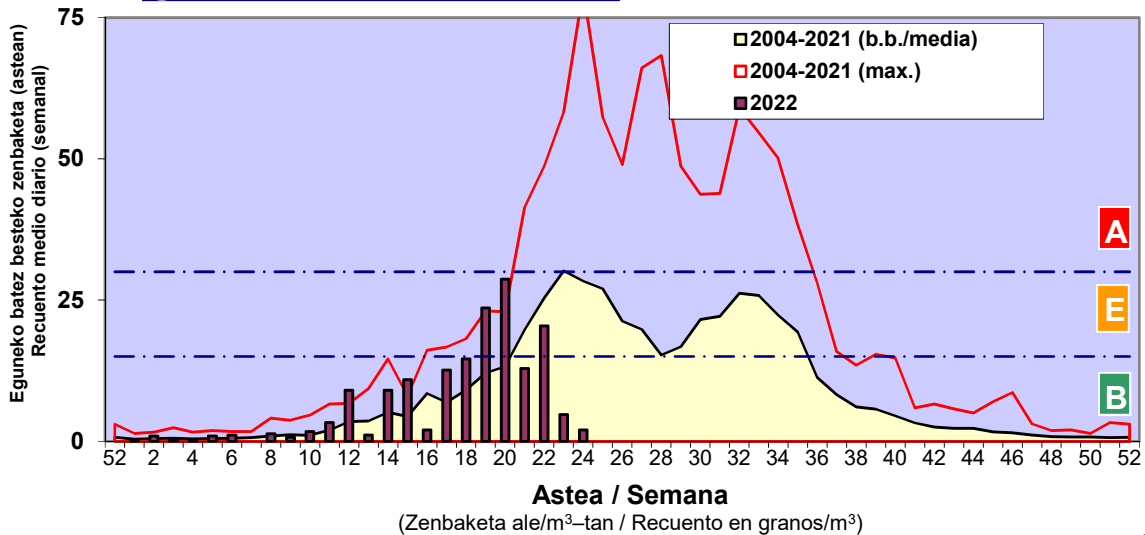

URTICA / PARIETARIA