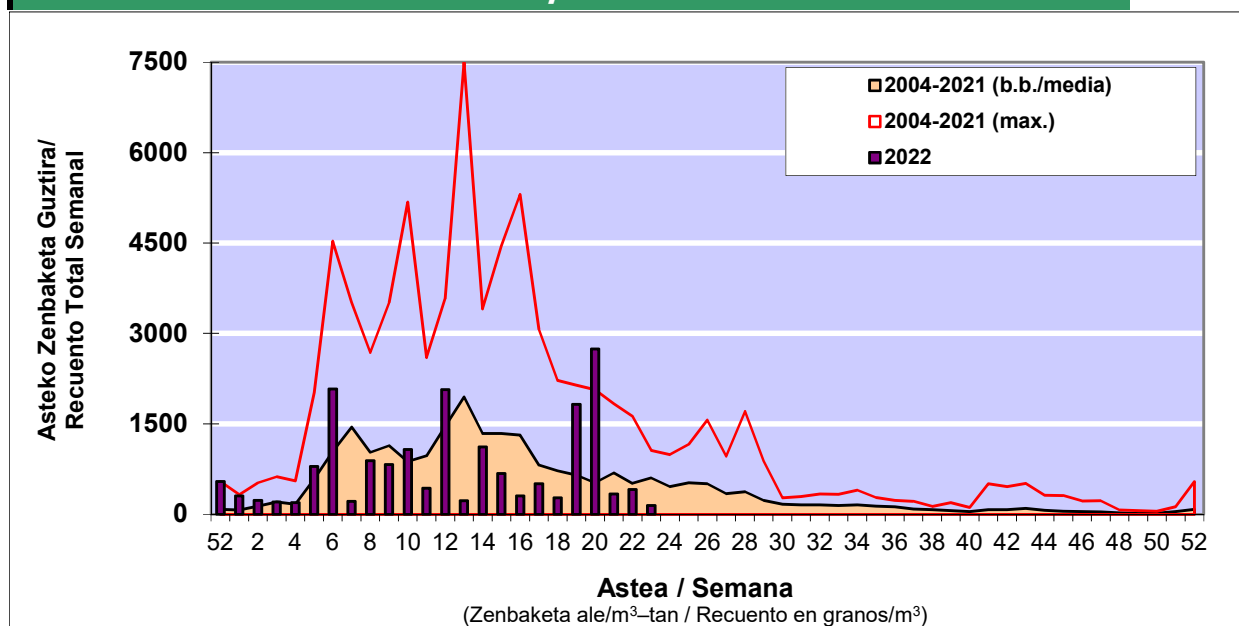

POLEN ZENBAKETA / RECUENTO DE POLEN

Osasun Sailaren Sarea / Red del Departamento de Salud

1. GAUR EGUNGO EGOERA / SITUACIÓN ACTUAL

		Astea/Semana	23
Estazioa / Estación	Donostia- San Sebastián	06/06-12/06	2022

Polen mota interesgarriak / Tipos polínicos de interés	Zuhaitza-Landarea / Árbol- Planta	Egoera / Situación*	Hurrengo asterako joera / Tendencia próxima semana
Gramineae	Graminea/Gramínea	Baxua / Bajo	=
Urticaceas	Asuna-Horma-belarra/Ortiga-Pa	Baxua / Bajo	=

*Ebaluaketa irizpideak, "Red Española de Aerobiología"-ren arabera /
Criterios de evaluación de acuerdo a la Red Española de Aerobiología

2. ASTEKO ZENBAKETA GUZTIRA / RECUENTO TOTAL SEMANAL

Estazioa / Estación	Donostia- San Sebastián

Asteko Zenbaketa Orokorra / Recuento Total Semanal