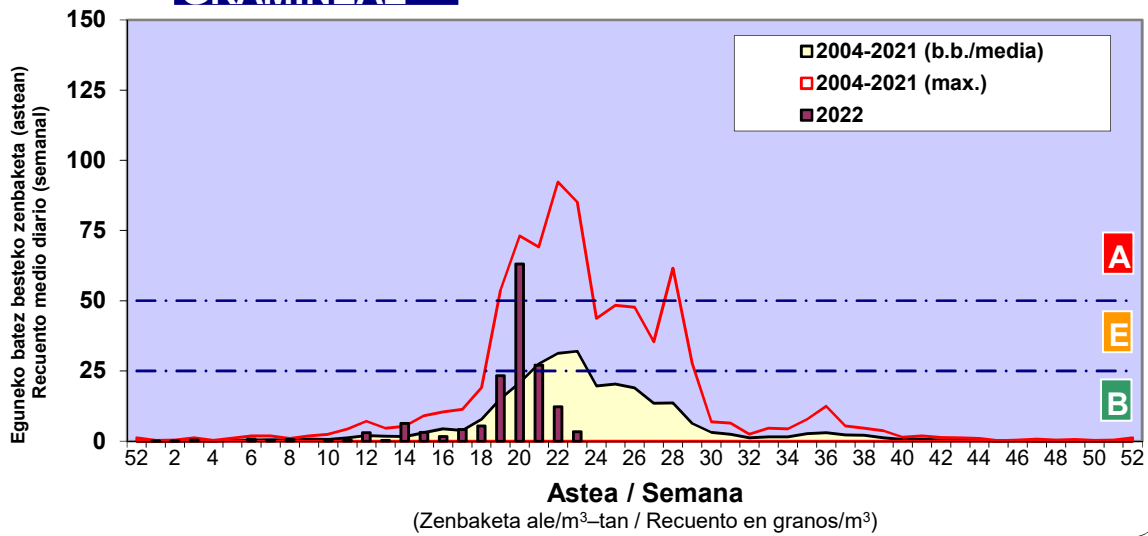

Asteko Zenbaketa Orokorra / Recuento Total Semanal

3. ASTEKO ZENBAKETA / RECUESTO SEMANAL

2022

Estazioa / Estación	Donostia- San Sebastián							Astea/Semana	23
Mota / Tipo	6/06/22	7/06/22	8/06/22	9/06/22	10/06/22	11/06/22	12/06/22	b.b. / media	
Acer								0	
Foeniculum								0	
Artemisia								0	
Centaurea								0	
Achillea								0	
Taraxacum								0	
Alnus								0	
Betula								0	
Corylus								0	
Brassica								0	
Sambucus								0	
Chenop./Ama								0	
Cupres./Taxa					3	1	1	1	
Carex						1	1	0	
Ericaceae								0	
Mercurialis								0	
Robinia								0	
Castanea					8	25	12	6	
Fagus								0	
Quercus					1		1	0	
Aesculus								0	
Juglans								0	
Laurus								0	
Lilium								0	
Magnolia								0	
Acacia								0	
Eucalyptus								0	
Fraxinus								0	
Ligustrum								0	
Olea							2	0	
Pinus					1	5	2	1	
Cedrus								0	
Plantago					2	2	1	1	
Platanus								0	
Gramineae					6	7	11	3	
Rosacea								0	
Rumex					1			0	
Rhamnus								0	
Populus								0	
Salix								0	
Tamarix								0	
Tilia								0	
Celtis								0	
Ulmus								0	
Urticaceae					22	4	16	6	
Besterik/Otros					2	5	2	1	
Esp. Alternaria					5	7	24	5	
Guztira /Total	0	0	0	0	46	50	49	145	

Zenbaketa ale/m3 – tan /
Recuento en granos/m3

■ Altua/Alto
■ Ertaina/Medio
■ Baxua/Bajo

4. POLEN MOTA INTERESGARRIAK / TIPOS POLÍNICOS DE INTERÉS

Estazioa / Estación **Donostia- San Sebastián**

■ Altua/Alto
■ Ertaina/Medio
■ Baxua/Bajo

GRAMINEAE

URTICA / PARIETARIA