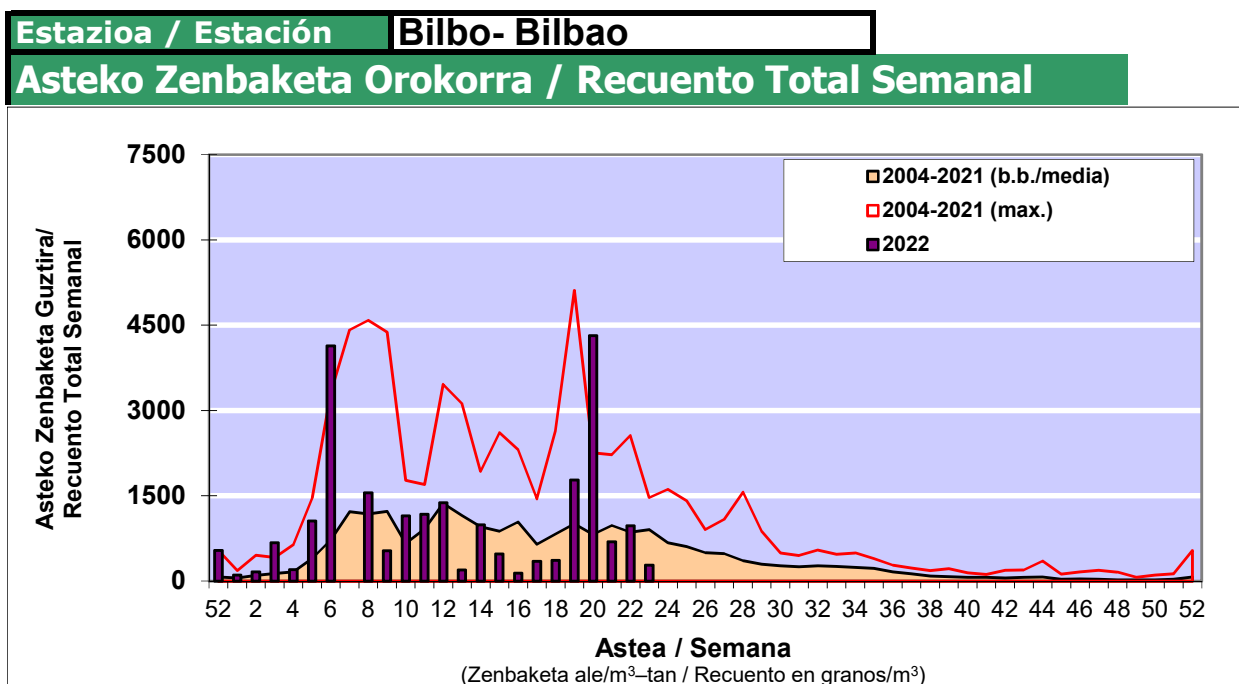

POLEN ZENBAKETA / RECuento DE POLEN

Osasun Sailaren Sarea / Red del Departamento de Salud

1. GAUR EGUNGO EGOERA / SITUACIÓN ACTUAL

		Astea/Semana	23
Estazioa / Estación	Bilbo- Bilbao	06/06-12/06	2022

Polen mota interesgarriak / Tipos polínicos de interés	Zuhaitza-Landarea / Árbol- Planta	Egoera / Situación*	Hurrengo asterako joera / Tendencia próxima semana
Gramineae	Graminea/Gramínea	Baxua / Bajo	=
Pinus	Pinua/Pino	Baxua / Bajo	=
Urticaceas	Asuna-Horma-belarra/Ortiga-Pa	Baxua / Bajo	=

*Ebaluaketa irizpideak, "Red Española de Aerobiología"-ren arabera /
Criterios de evaluación de acuerdo a la Red Española de Aerobiología

2. ASTEKO ZENBAKETA GUZTIRA / RECuento TOTAL SEMANAL

3. ASTEKO ZENBAKETA / RECUESTO SEMANAL

2022

Estazioa / Estación	Bilbo- Bilbao	Astea/Semana	23
----------------------------	----------------------	---------------------	-----------

	Al / L	As / M	Az / X	Og / J	Or / V	Lr / S	Ig / D	b.b. / media
Mota / Tipo	6/06/22	7/06/22	8/06/22	9/06/22	10/06/22	11/06/22	12/06/22	
Acer								0
Foeniculum	1							0
Artemisia								0
Centaurea								0
Achillea								0
Taraxacum								0
Alnus								0
Betula		1			1			0
Corylus								0
Brassica								0
Sambucus								0
Chenop./Ama		1		1				0
Cupres./Taxa	5	2	1	1	4	2	1	2
Carex								0
Ericaceae	2	1		1				1
Mercurialis								0
Robinia								0
Castanea		2	1		1		1	1
Fagus								0
Quercus	5	12	1	1	4	1	2	4
Aesculus								0
Juglans								0
Laurus								0
Lilium								0
Magnolia								0
Acacia								0
Eucalyptus		2			1		1	1
Fraxinus								0
Ligustrum								0
Olea						1		0
Pinus	10	10		4	2	2	4	5
Cedrus								0
Plantago		2		2	1	2		1
Platanus								0
Gramineae	12	16		6	10	5	6	8
Rosacea								0
Rumex								0
Rhamnus								0
Populus								0
Salix								0
Tamarix								0
Tilia	5	8	1	30	17	12	17	13
Celtis								0
Ulmus								0
Urticaceae	11	6	2	5	3	4	2	5
Besterik/Otros							1	0
Esp. Alternaria	1				1	1		0
Guztira /Total	51	63	6	51	44	29	35	279