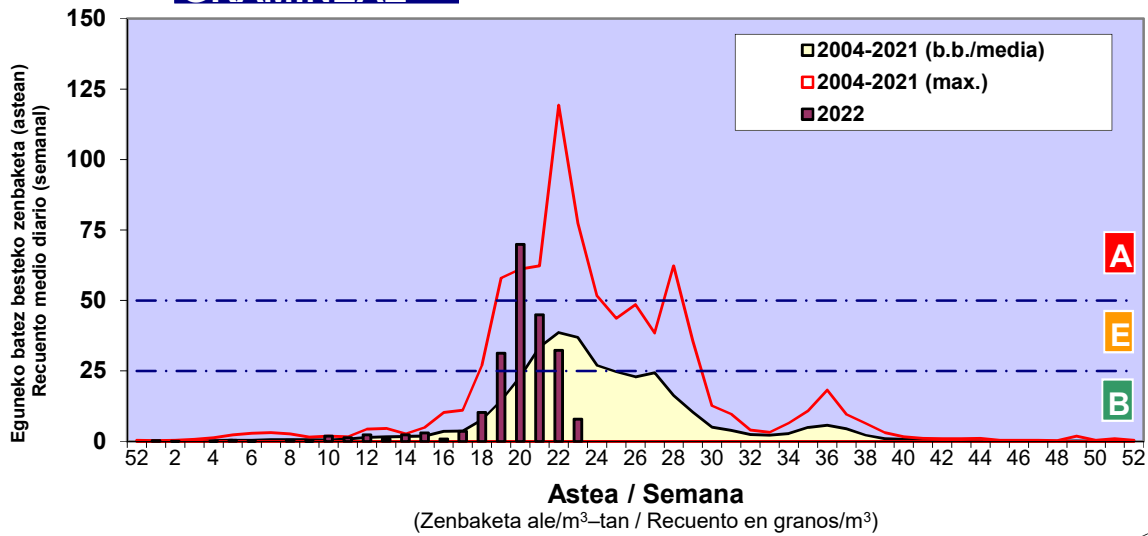

4. POLEN MOTA INTERESGARRIAK / TIPOS POLINICOS DE INTERÉS

Estazioa / Estación

Bilbo- Bilbao

■ Altua/Alto
■ Ertaina/Medio
■ Baxua/Bajo

GRAMINEAE