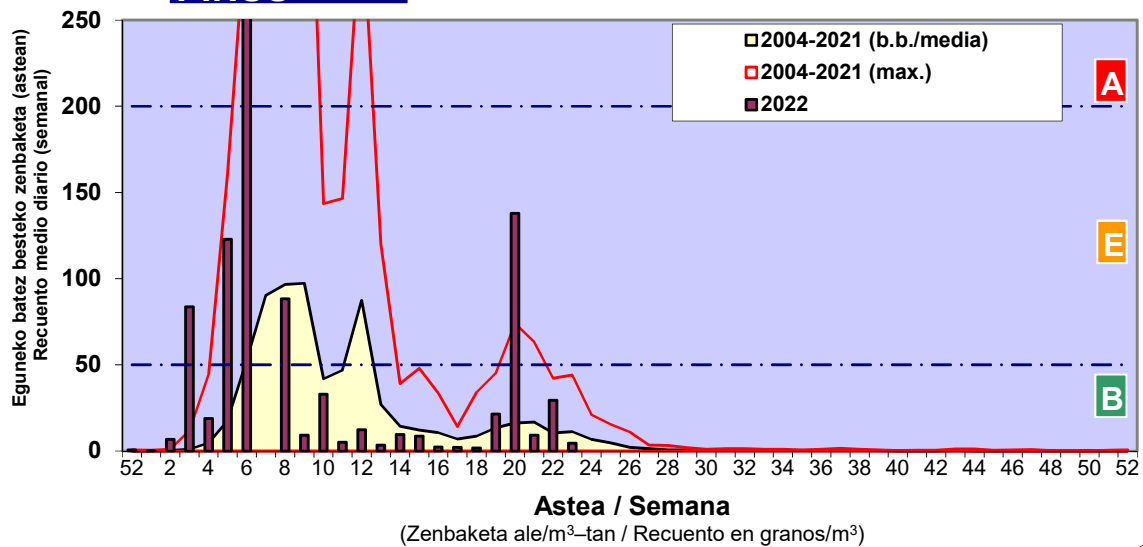

4. POLEN MOTA INTERESGARRIAK / TIPOS POLINICOS DE INTERÉS

Estazioa / Estación

Bilbo- Bilbao

■ Altua/Alto
■ Ertaina/Medio
■ Baxua/Bajo

GRAMINEAE

PINUS

URTICA / PARIETARIA