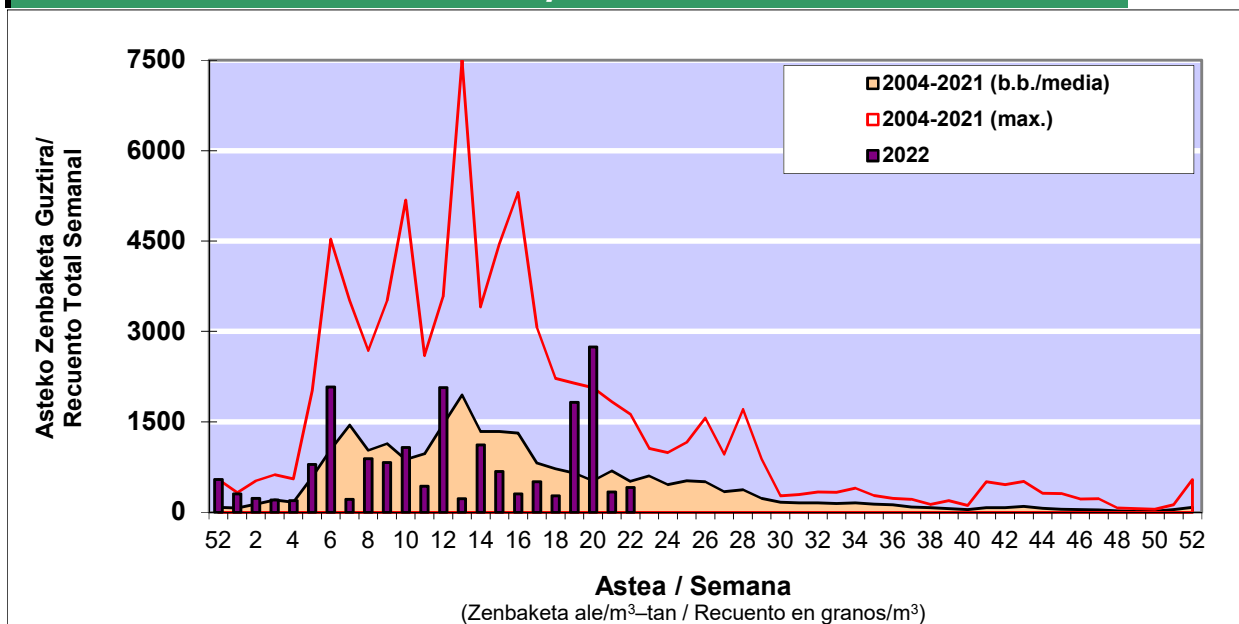

POLEN ZENBAKETA / RECUENTO DE POLEN

Osasun Sailaren Sarea / Red del Departamento de Salud

1. GAUR EGUNGO EGOERA / SITUACIÓN ACTUAL

		Astea/Semana	22
Estazioa / Estación	Donostia- San Sebastián	30/05-05/06	2022

Polen mota interesgarriak / Tipos polínicos de interés	Zuhaitza-Landarea / Árbol- Planta	Egoera / Situación*	Hurrengo asterako joera / Tendencia próxima semana
Gramineae	Graminea/Gramínea	Baxua / Bajo	=
Pinus	Pinua/Pino	Baxua / Bajo	=
Quercus	Haritza-Artea/Roble-Encina	Baxua / Bajo	=
Urticaceas	Asuna-Horma-belarra/Ortiga-Pa	Baxua / Bajo	=

*Ebaluaketa irizpideak, "Red Española de Aerobiología"-ren arabera /
Criterios de evaluación de acuerdo a la Red Española de Aerobiología

2. ASTEKO ZENBAKETA GUZTIRA / RECUENTO TOTAL SEMANAL

Estazioa / Estación	Donostia- San Sebastián

Asteko Zenbaketa Orokorra / Recuento Total Semanal