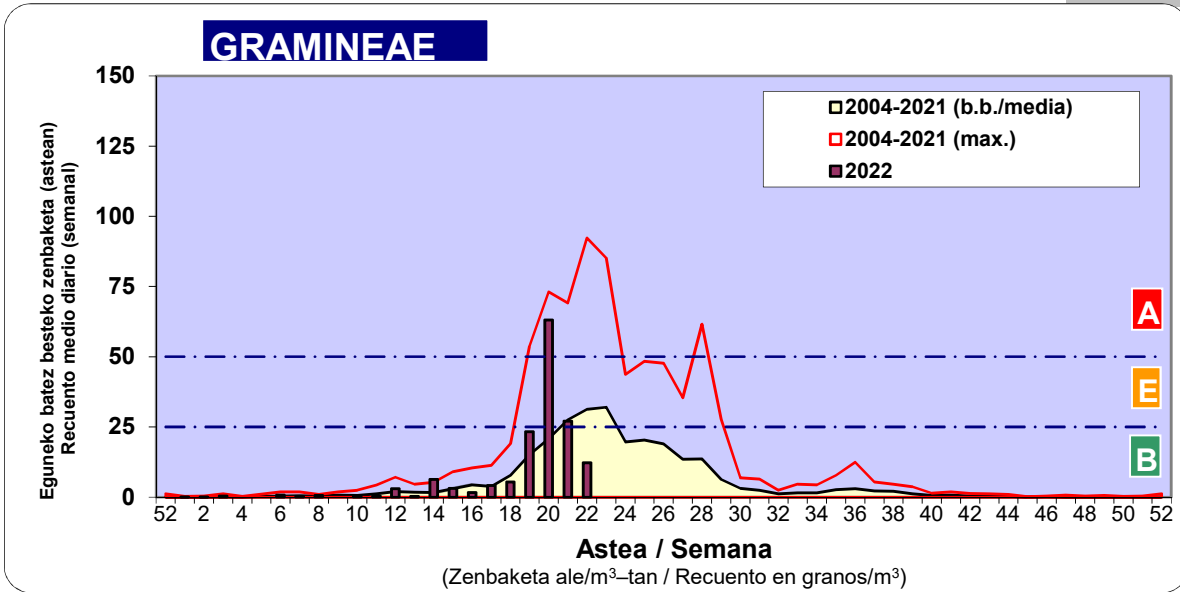

## 3. ASTEKO ZENBAKETA / RECuento SEMANAL

2022

Estazioa / Estación	Donostia- San Sebastián						Astea/Semana	22
Mota / Tipo	Al / L	As / M	Az / X	Og / J	Or / V	Lr / S	Ig / D	b.b. / media
	30/05/22	31/05/22	1/06/22	2/06/22	3/06/22	4/06/22	5/06/22	
Acer								0
Foeniculum								0
Artemisia								0
Centaurea								0
Achillea						1		0
Taraxacum	1							0
Alnus								0
Betula								0
Corylus								0
Brassica								0
Sambucus								0
Chenop./Ama					2			0
Cupres./Taxa	4	7	1			8		3
Carex						1		0
Ericaceae						1	1	0
Mercurialis	1				1			0
Robinia								0
Castanea		6	1		1	1	2	2
Fagus		1						0
Quercus	3	28	2		8	8	1	7
Aesculus								0
Juglans								0
Laurus								0
Lilium								0
Magnolia								0
Acacia								0
Eucalyptus								0
Fraxinus								0
Ligustrum		1			1			0
Olea	2	7	1		14	4	7	5
Pinus	4	10	6		29	19	10	11
Cedrus								0
Plantago		5	1		2	2	1	2
Platanus								0
Gramineae	25	19	14		14	7	7	12
Rosacea								0
Rumex	1	1			1	2	1	1
Rhamnus								0
Populus								0
Salix								0
Tamarix								0
Tilia								0
Celtis								0
Ulmus								0
Urticaceae	8	25	4		7	7	14	9
Besterik/Otros	2	3	2		16	11	2	5
Esp. Alternaria	5	2				1	1	1
<b>Guztira /Total</b>	<b>51</b>	<b>113</b>	<b>32</b>	<b>0</b>	<b>96</b>	<b>72</b>	<b>46</b>	<b>410</b>

Zenbaketa ale/m3 – tan /  
Recuento en granos/m3

■ Altua/Alto  
■ Ertaina/Medio  
■ Baxua/Bajo

4. POLEN MOTA INTERESGARRIAK / TIPOS POLÍNICOS DE INTERÉS

Estazioa / Estación Donostia- San Sebastián

- Altua/Alto
- Ertaina/Medio
- Baxua/Bajo