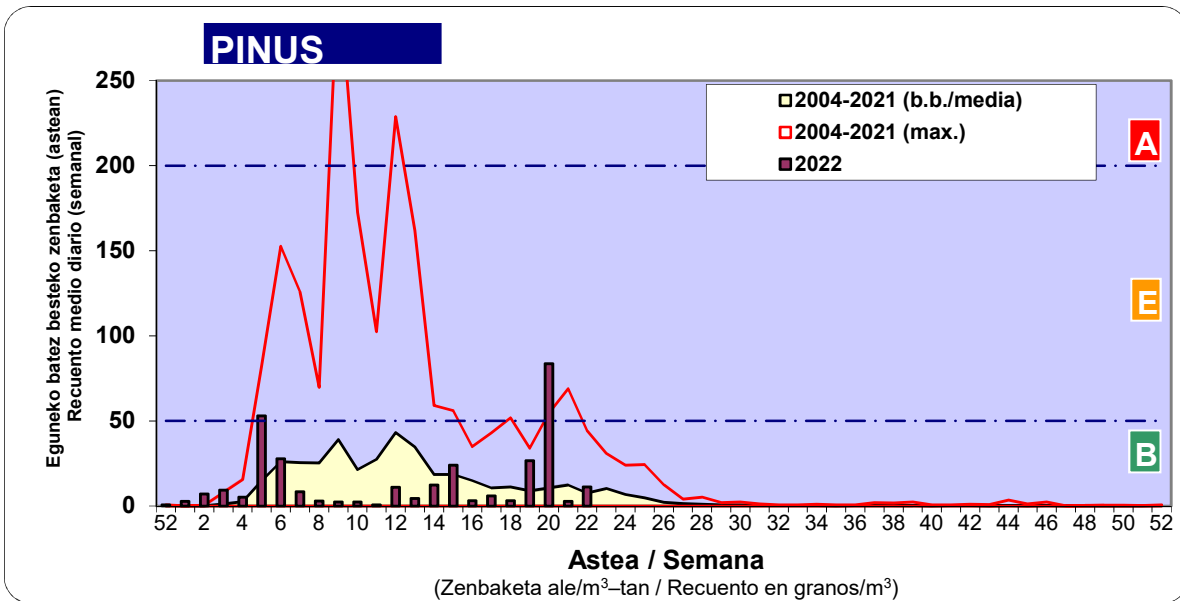

## 3. ASTEKO ZENBAKETA / RECuento SEMANAL

2022

Estazioa / Estación	Donostia- San Sebastián						Astea/Semana	22
Mota / Tipo	Al / L	As / M	Az / X	Og / J	Or / V	Lr / S	Ig / D	b.b. / media
	30/05/22	31/05/22	1/06/22	2/06/22	3/06/22	4/06/22	5/06/22	
Acer								0
Foeniculum								0
Artemisia								0
Centaurea								0
Achillea						1		0
Taraxacum	1							0
Alnus								0
Betula								0
Corylus								0
Brassica								0
Sambucus								0
Chenop./Ama					2			0
Cupres./Taxa	4	7	1			8		3
Carex						1		0
Ericaceae						1	1	0
Mercurialis	1				1			0
Robinia								0
Castanea		6	1		1	1	2	2
Fagus		1						0
Quercus	3	28	2		8	8	1	7
Aesculus								0
Juglans								0
Laurus								0
Lilium								0
Magnolia								0
Acacia								0
Eucalyptus								0
Fraxinus								0
Ligustrum		1			1			0
Olea	2	7	1		14	4	7	5
Pinus	4	10	6		29	19	10	11
Cedrus								0
Plantago		5	1		2	2	1	2
Platanus								0
Gramineae	25	19	14		14	7	7	12
Rosacea								0
Rumex	1	1			1	2	1	1
Rhamnus								0
Populus								0
Salix								0
Tamarix								0
Tilia								0
Celtis								0
Ulmus								0
Urticaceae	8	25	4		7	7	14	9
Besterik/Otros	2	3	2		16	11	2	5
Esp. Alternaria	5	2				1	1	1
<b>Guztira /Total</b>	<b>51</b>	<b>113</b>	<b>32</b>	<b>0</b>	<b>96</b>	<b>72</b>	<b>46</b>	<b>410</b>

Zenbaketa ale/m3 – tan /  
Recuento en granos/m3

■ Altua/Alto  
■ Ertaina/Medio  
■ Baxua/Bajo

4. POLEN MOTA INTERESGARRIAK / TIPOS POLÍNICOS DE INTERÉS

Estazioa / Estación Donostia- San Sebastián

- Altua/Alto
- Ertaina/Medio
- Baxua/Bajo