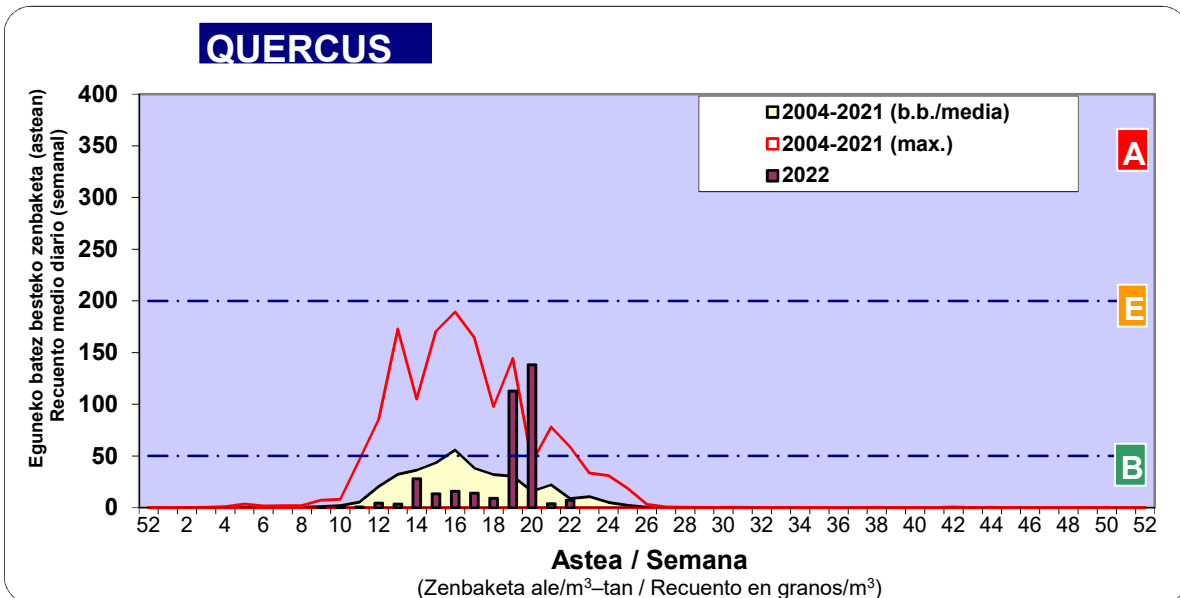

## 3. ASTEKO ZENBAKETA / RECuento SEMANAL

2022

Estazioa / Estación	Donostia- San Sebastián						Astea/Semana	22
Mota / Tipo	Al / L	As / M	Az / X	Og / J	Or / V	Lr / S	Ig / D	b.b. / media
	30/05/22	31/05/22	1/06/22	2/06/22	3/06/22	4/06/22	5/06/22	
Acer								0
Foeniculum								0
Artemisia								0
Centaurea								0
Achillea						1		0
Taraxacum	1							0
Alnus								0
Betula								0
Corylus								0
Brassica								0
Sambucus								0
Chenop./Ama					2			0
Cupres./Taxa	4	7	1			8		3
Carex						1		0
Ericaceae						1	1	0
Mercurialis	1				1			0
Robinia								0
Castanea		6	1		1	1	2	2
Fagus		1						0
Quercus	3	28	2		8	8	1	7
Aesculus								0
Juglans								0
Laurus								0
Lilium								0
Magnolia								0
Acacia								0
Eucalyptus								0
Fraxinus								0
Ligustrum		1			1			0
Olea	2	7	1		14	4	7	5
Pinus	4	10	6		29	19	10	11
Cedrus								0
Plantago		5	1		2	2	1	2
Platanus								0
Gramineae	25	19	14		14	7	7	12
Rosacea								0
Rumex	1	1			1	2	1	1
Rhamnus								0
Populus								0
Salix								0
Tamarix								0
Tilia								0
Celtis								0
Ulmus								0
Urticaceae	8	25	4		7	7	14	9
Besterik/Otros	2	3	2		16	11	2	5
Esp. Alternaria	5	2				1	1	1
<b>Guztira /Total</b>	<b>51</b>	<b>113</b>	<b>32</b>	<b>0</b>	<b>96</b>	<b>72</b>	<b>46</b>	<b>410</b>

Zenbaketa ale/m3 – tan /  
Recuento en granos/m3

■ Altua/Alto  
■ Ertaina/Medio  
■ Baxua/Bajo

4. POLEN MOTA INTERESGARRIAK / TIPOS POLÍNICOS DE INTERÉS

Estazioa / Estación Donostia- San Sebastián

- Altua/Alto
- Ertaina/Medio
- Baxua/Bajo