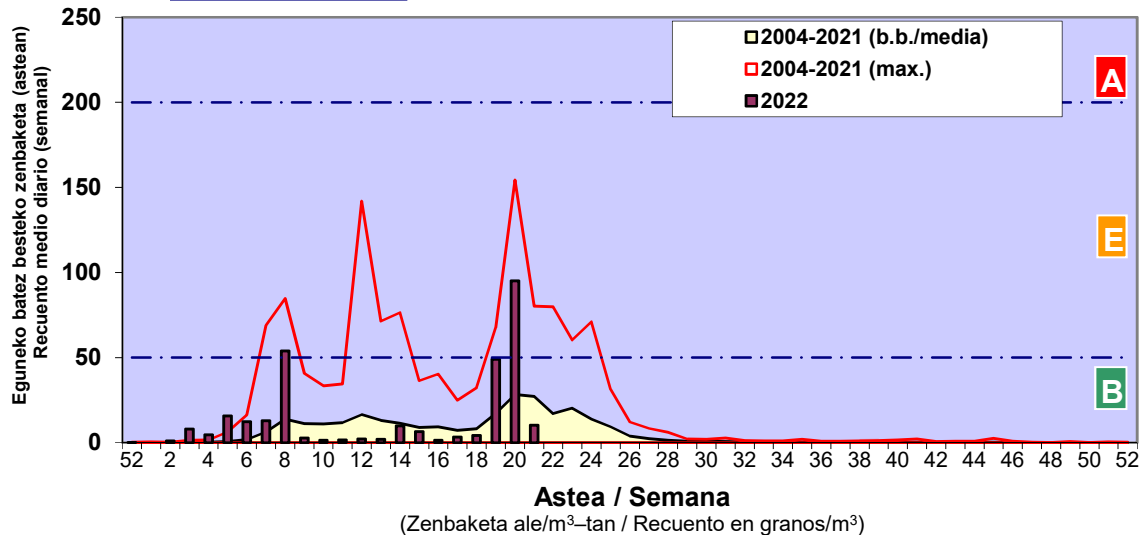

Zenbaketa ale/m3 – tan /
Recuento en granos/m3

■ Altua/Alto
■ Ertaina/Medio
■ Baxua/Bajo

4. POLEN MOTA INTERESGARRIAK / TIPOS POLÍNICOS DE INTERÉS

Estazioa / Estación **Vitoria - Gasteiz**

- Altua/Alto
- Ertaina/Medio
- Baxua/Bajo

Estazioa / Estación

Vitoria - Gasteiz

- Altua/Alto
- Ertaina/Medio
- Baxua/Bajo

GRAMINEAE

QUERCUS

PINUS

Estazioa / Estación **Vitoria - Gasteiz**

- Altua/Alto
- Ertaina/Medio
- Baxua/Bajo