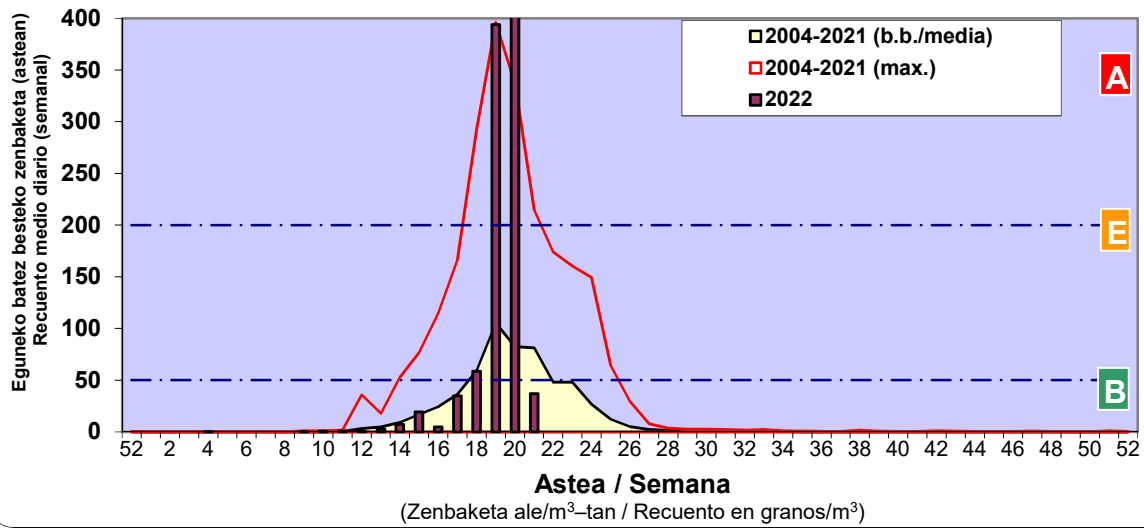

Zenbaketa ale/m3 – tan /
Recuento en granos/m3

■ Altua/Alto
■ Ertaina/Medio
■ Baxua/Bajo

4. POLEN MOTA INTERESGARRIAK / TIPOS POLÍNICOS DE INTERÉS

Estazioa / Estación **Vitoria - Gasteiz**

- Altua/Alto
- Ertaina/Medio
- Baxua/Bajo

Estazioa / Estación

Vitoria - Gasteiz

- Altua/Alto
- Ertaina/Medio
- Baxua/Bajo

GRAMINEAE

QUERCUS

PINUS

Estazioa / Estación **Vitoria - Gasteiz**

- Altua/Alto
- Ertaina/Medio
- Baxua/Bajo