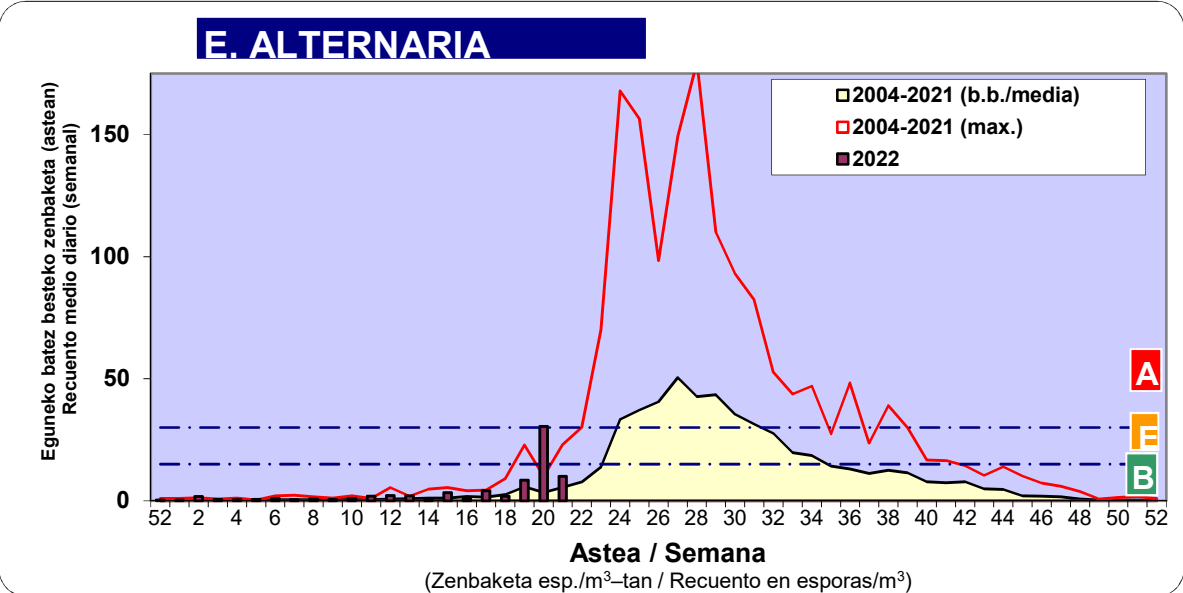

2022

Estazioa / Estación	Vitoria - Gasteiz						Astea/Semana	21
Mota / Tipo	23/05/22	24/05/22	25/05/22	26/05/22	27/05/22	28/05/22	29/05/22	b.b. / media
Acer								0
Foeniculum			1					0
Artemisia								0
Centaurea								0
Achillea								0
Taraxacum								0
Alnus								0
Betula			1	1				0
Corylus								0
Brassica	1							0
Sambucus	1				2	1	1	1
Chenop./Ama	1							0
Cupres./Taxa	5	1	1	3	4	8	6	4
Carex	1	1						0
Ericaceae	2				1	1	1	1
Mercurialis				1				0
Robinia								0
Castanea							1	0
Fagus	1							0
Quercus	61	32	16	3	20	53	74	37
Aesculus	1		3					1
Juglans								0
Laurus								0
Lilium	1							0
Magnolia							1	0
Acacia								0
Eucalyptus								0
Fraxinus								0
Ligustrum								0
Olea	5	1		1	1	1	1	1
Pinus	21	18	7	1	3	14	8	10
Cedrus								0
Plantago	5	1	1	3	7	2	5	3
Platanus	2	1	1	1	3			1
Gramineae	20	7	9	7	53	112	144	50
Rosacea	1							0
Rumex	1	1			2	3	2	1
Rhamnus								0
Populus								0
Salix			1			1		0
Tamarix								0
Tilia	1						1	0
Celtis								0
Ulmus								0
Urticaceae			2	5	7	24	22	9
Besterik/Otros	2	1	2	2	5	3	5	3
Esp. Alternaria	5	1		1	13	16	34	10
Guztira /Total	133	64	45	28	108	223	272	873

Zenbaketa ale/m3 – tan /
Recuento en granos/m3

■ Altua/Alto
■ Ertaina/Medio
■ Baxua/Bajo

4. POLEN MOTA INTERESGARRIAK / TIPOS POLÍNICOS DE INTERÉS

Estazioa / Estación **Vitoria - Gasteiz**

- Altua/Alto
- Ertaina/Medio
- Baxua/Bajo