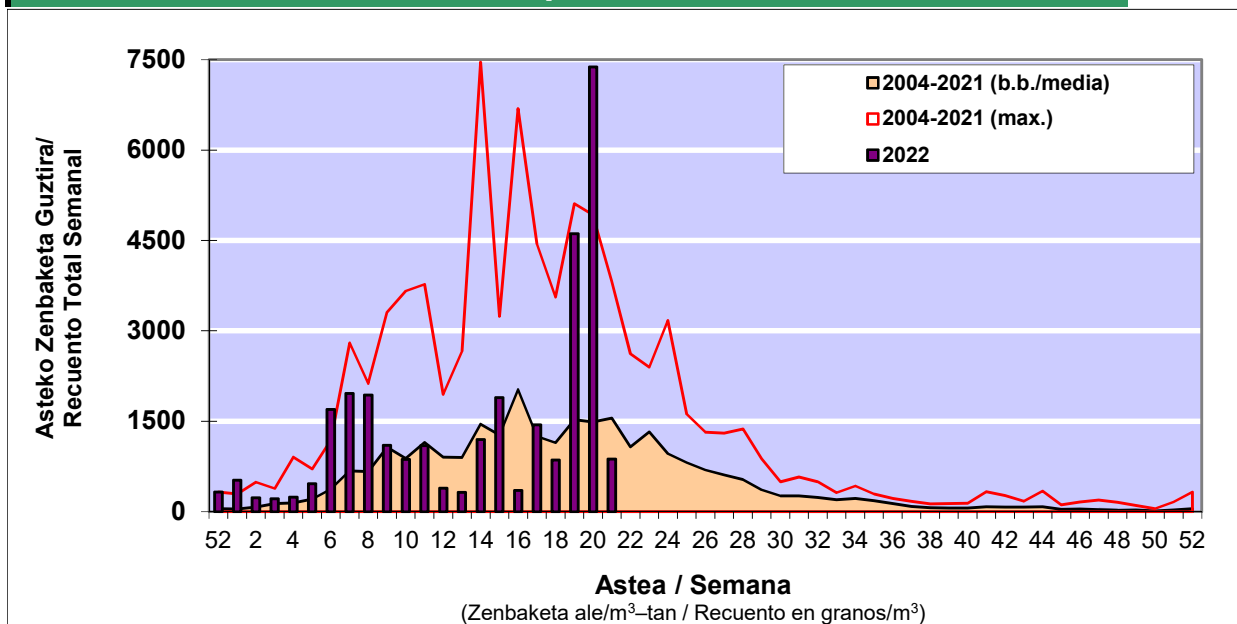

POLEN ZENBAKETA / RECUENTO DE POLEN

Osasun Sailaren Sarea / Red del Departamento de Salud

1. GAUR EGUNGO EGOERA / SITUACIÓN ACTUAL

		Astea/Semana	21
Estazioa / Estación	Vitoria - Gasteiz	23/05-29/05	2022

Polen mota interesgarriak / Tipos polínicos de interés	Zuhaitza-Landarea / Árbol- Planta	Egoera / Situación*	Hurrengo asterako joera / Tendencia próxima semana
Plantago	Plataina/Llantén	Baxua / Bajo	=
Cupresaceas /Taxaceas	Altzifrea-Hagina/Ciprés-Tejo	Baxua / Bajo	=
E. Alternaria	Alternariaren esporak / Esporas	Baxua / Bajo	▲
Gramineae	Graminea/Gramínea	Altua / Alto	=
Quercus	Haritza-Artea/Roble-Encina	Baxua / Bajo	▲
Pinus	Pinua/Pino	Baxua / Bajo	=
Urticaceas	Asuna-Horma-belarra/Ortiga-Pa	Baxua / Bajo	▲
Olea	Olibondoa/Olivo	Baxua / Bajo	=
*Ebaluaketa irizpideak, "Red Española de Aerobiología"-ren arabera / Criterios de evaluación de acuerdo a la Red Española de Aerobiología			

2. ASTEKO ZENBAKETA GUZTIRA / RECUENTO TOTAL SEMANAL

Estazioa / Estación	Vitoria - Gasteiz

Asteko Zenbaketa Orokorra / Recuento Total Semanal