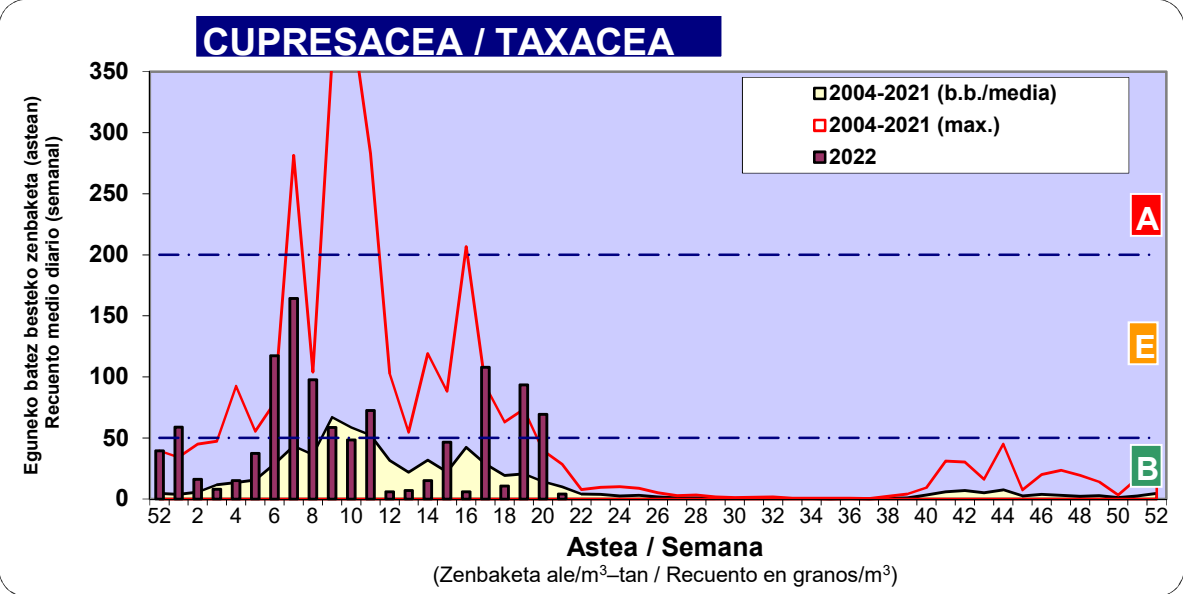

2022

Estazioa / Estación	Vitoria - Gasteiz						Astea/Semana	21
Mota / Tipo	23/05/22	24/05/22	25/05/22	26/05/22	27/05/22	28/05/22	29/05/22	b.b. / media
Acer								0
Foeniculum			1					0
Artemisia								0
Centaurea								0
Achillea								0
Taraxacum								0
Alnus								0
Betula			1	1				0
Corylus								0
Brassica	1							0
Sambucus	1				2	1	1	1
Chenop./Ama	1							0
Cupres./Taxa	5	1	1	3	4	8	6	4
Carex	1	1						0
Ericaceae	2				1	1	1	1
Mercurialis				1				0
Robinia								0
Castanea							1	0
Fagus	1							0
Quercus	61	32	16	3	20	53	74	37
Aesculus	1		3					1
Juglans								0
Laurus								0
Lilium	1							0
Magnolia							1	0
Acacia								0
Eucalyptus								0
Fraxinus								0
Ligustrum								0
Olea	5	1		1	1	1	1	1
Pinus	21	18	7	1	3	14	8	10
Cedrus								0
Plantago	5	1	1	3	7	2	5	3
Platanus	2	1	1	1	3			1
Gramineae	20	7	9	7	53	112	144	50
Rosacea	1							0
Rumex	1	1			2	3	2	1
Rhamnus								0
Populus								0
Salix			1			1		0
Tamarix								0
Tilia	1						1	0
Celtis								0
Ulmus								0
Urticaceae			2	5	7	24	22	9
Besterik/Otros	2	1	2	2	5	3	5	3
Esp. Alternaria	5	1		1	13	16	34	10
Guztira /Total	133	64	45	28	108	223	272	873

Zenbaketa ale/m3 – tan /
Recuento en granos/m3

■ Altua/Alto
■ Ertaina/Medio
■ Baxua/Bajo

4. POLEN MOTA INTERESGARRIAK / TIPOS POLÍNICOS DE INTERÉS

Estazioa / Estación **Vitoria - Gasteiz**

- Altua/Alto
- Ertaina/Medio
- Baxua/Bajo