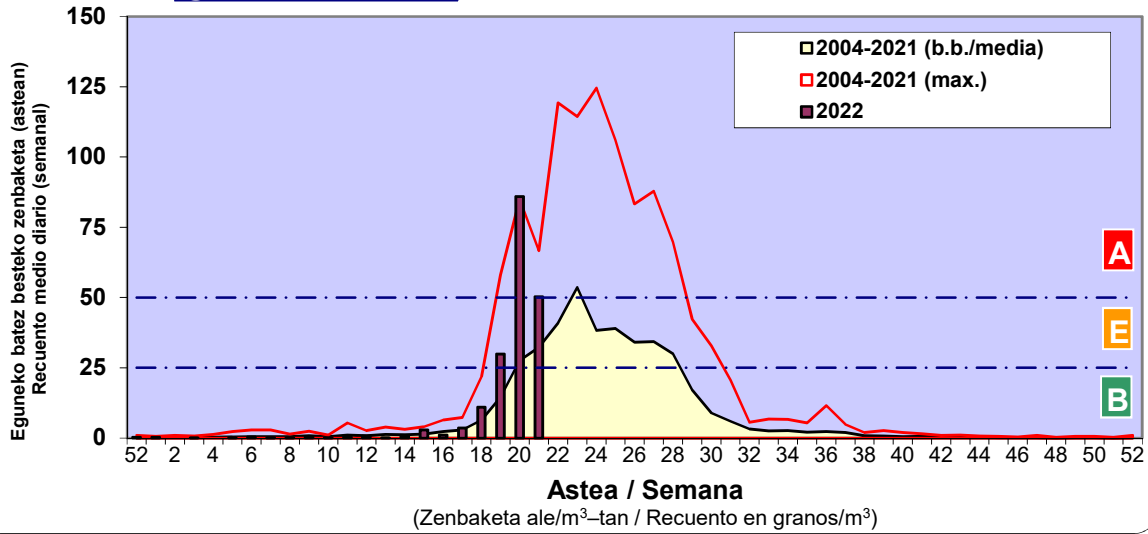

Estazioa / Estación

Vitoria - Gasteiz

- Altua/Alto
- Ertaina/Medio
- Baxua/Bajo

GRAMINEAE