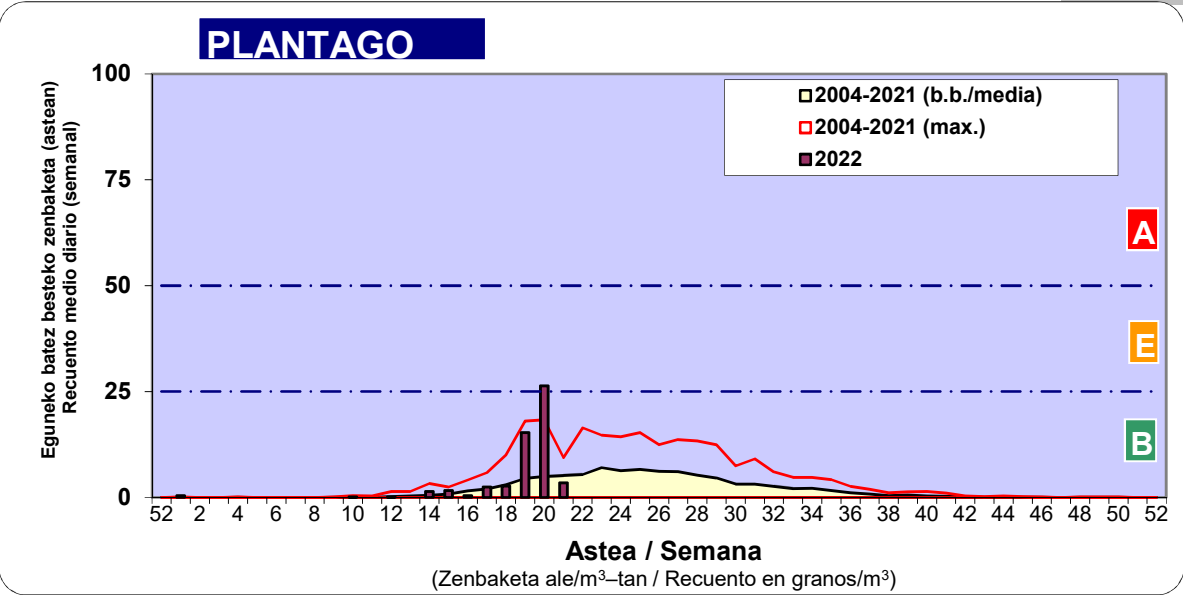

2022

Estazioa / Estación	Vitoria - Gasteiz						Astea/Semana	21
Mota / Tipo	23/05/22	24/05/22	25/05/22	26/05/22	27/05/22	28/05/22	29/05/22	b.b. / media
Acer								0
Foeniculum			1					0
Artemisia								0
Centaurea								0
Achillea								0
Taraxacum								0
Alnus								0
Betula			1	1				0
Corylus								0
Brassica	1							0
Sambucus	1				2	1	1	1
Chenop./Ama	1							0
Cupres./Taxa	5	1	1	3	4	8	6	4
Carex	1	1						0
Ericaceae	2				1	1	1	1
Mercurialis				1				0
Robinia								0
Castanea							1	0
Fagus	1							0
Quercus	61	32	16	3	20	53	74	37
Aesculus	1		3					1
Juglans								0
Laurus								0
Lilium	1							0
Magnolia							1	0
Acacia								0
Eucalyptus								0
Fraxinus								0
Ligustrum								0
Olea	5	1		1	1	1	1	1
Pinus	21	18	7	1	3	14	8	10
Cedrus								0
Plantago	5	1	1	3	7	2	5	3
Platanus	2	1	1	1	3			1
Gramineae	20	7	9	7	53	112	144	50
Rosacea	1							0
Rumex	1	1			2	3	2	1
Rhamnus								0
Populus								0
Salix			1			1		0
Tamarix								0
Tilia	1						1	0
Celtis								0
Ulmus								0
Urticaceae			2	5	7	24	22	9
Besterik/Otros	2	1	2	2	5	3	5	3
Esp. Alternaria	5	1		1	13	16	34	10
Guztira /Total	133	64	45	28	108	223	272	873

Zenbaketa ale/m3 – tan /
Recuento en granos/m3

■ Altua/Alto
■ Ertaina/Medio
■ Baxua/Bajo

4. POLEN MOTA INTERESGARRIAK / TIPOS POLÍNICOS DE INTERÉS

Estazioa / Estación **Vitoria - Gasteiz**

- Altua/Alto
- Ertaina/Medio
- Baxua/Bajo