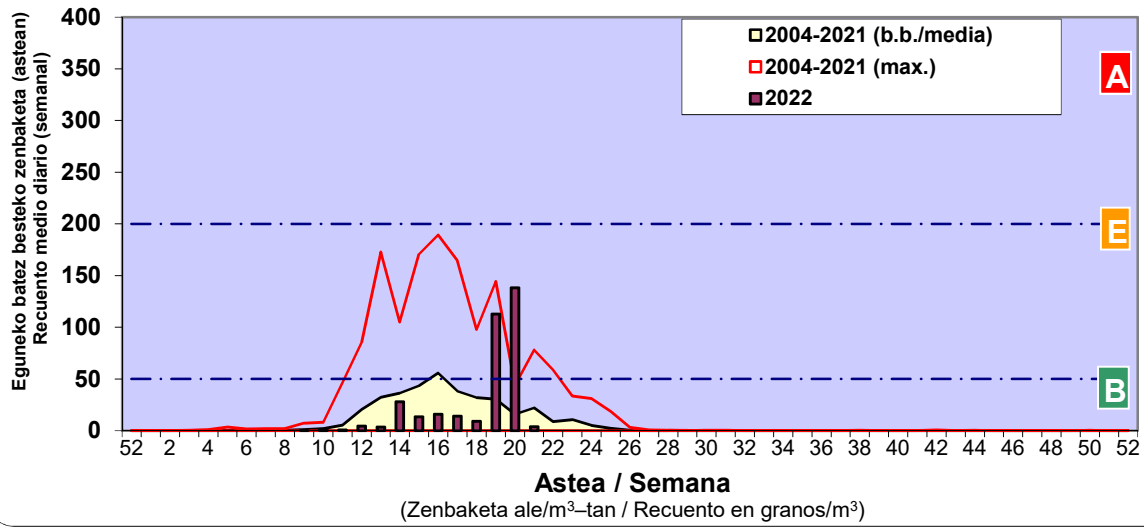

E. ALTERNARIA

GRAMINEAE

PINUS

Estazioa / Estación

Donostia- San Sebastián

- Altua/Alto
- Ertaina/Medio
- Baxua/Bajo

QUERCUS

URTICA / PARIETARIA