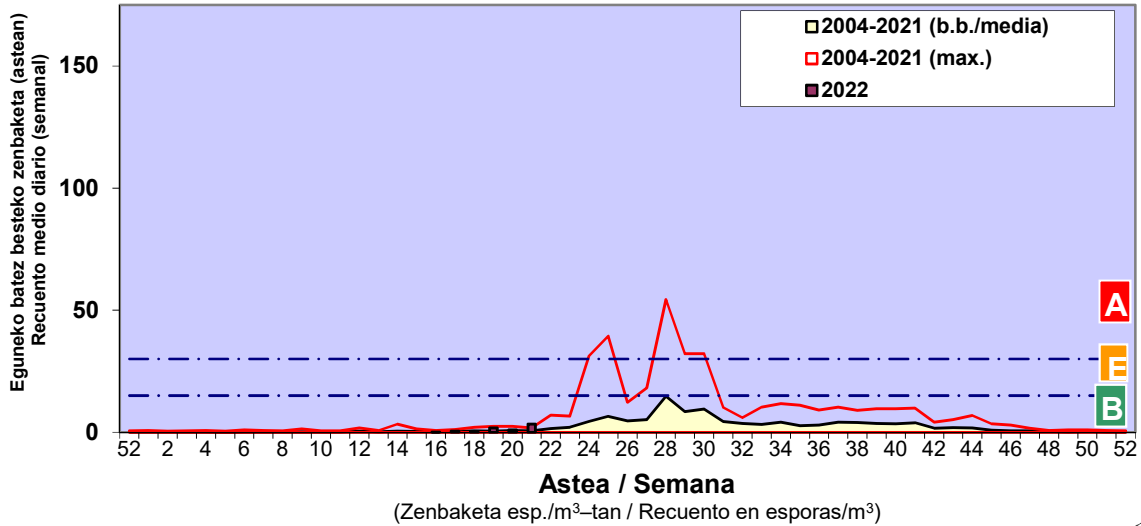

4. POLEN MOTA INTERESGARRIAK / TIPOS POLÍNICOS DE INTERÉS

Estazioa / Estación Donostia- San Sebastián

- Altua/Alto
- Ertaina/Medio
- Baxua/Bajo

E. ALTERNARIA