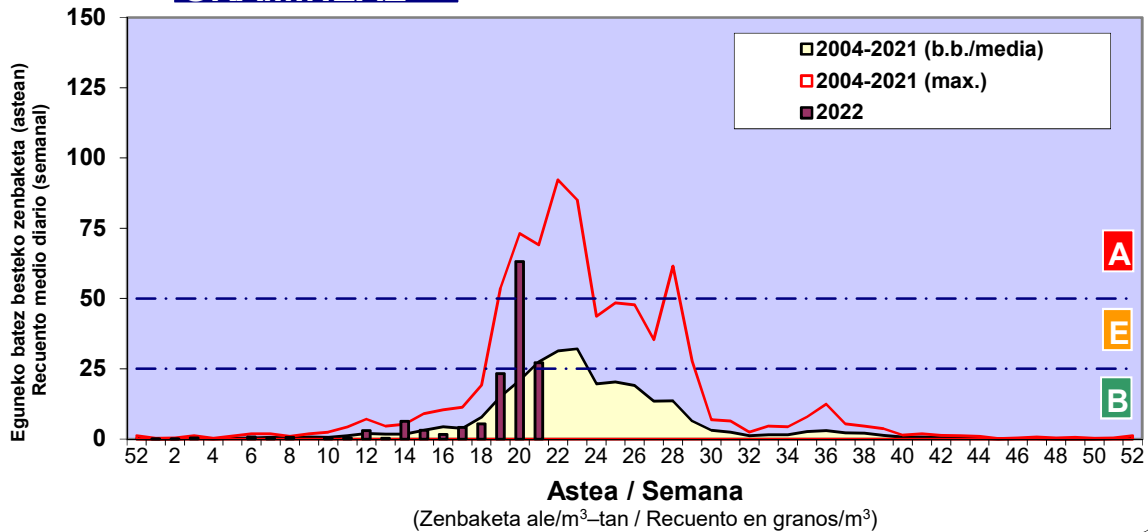

Asteko Zenbaketa Orokorra / Recuento Total Semanal

3. ASTEKO ZENBAKETA / RECUESTO SEMANAL

2022

Estazioa / Estación	Donostia- San Sebastián							Astea/Semana	21
Mota / Tipo	23/05/22	24/05/22	25/05/22	26/05/22	27/05/22	28/05/22	29/05/22	b.b. / media	
Acer								0	
Foeniculum								0	
Artemisia								0	
Centaurea								0	
Achillea								0	
Taraxacum								0	
Alnus					1			0	
Betula								0	
Corylus								0	
Brassica								0	
Sambucus								0	
Chenop./Ama								0	
Cupres./Taxa					1	2	4	1	
Carex								0	
Ericaceae						1	1	0	
Mercurialis							1	0	
Robinia								0	
Castanea					1	2	2	1	
Fagus					1			0	
Quercus					8	6	13	4	
Aesculus								0	
Juglans								0	
Laurus								0	
Lilium								0	
Magnolia								0	
Acacia								0	
Eucalyptus								0	
Fraxinus								0	
Ligustrum						1		0	
Olea					1	2	1	1	
Pinus					1	9	8	3	
Cedrus								0	
Plantago					2	2	2	1	
Platanus								0	
Gramineae					7	45	138	27	
Rosacea								0	
Rumex							2	0	
Rhamnus								0	
Populus								0	
Salix								0	
Tamarix								0	
Tilia								0	
Celtis								0	
Ulmus								0	
Urticaceae					5	14	17	5	
Besterik/Otros					5	13	17	5	
Esp. Alternaria					1	5	17	3	
Guztira /Total	0	0	0	0	33	97	206	336	

Zenbaketa ale/m3 – tan /
Recuento en granos/m3

■ Altua/Alto
■ Ertaina/Medio
■ Baxua/Bajo

4. POLEN MOTA INTERESGARRIAK / TIPOS POLÍNICOS DE INTERÉS

Estazioa / Estación Donostia- San Sebastián

- Altua/Alto
- Ertaina/Medio
- Baxua/Bajo

E. ALTERNARIA

GRAMINEAE

PINUS

Estazioa / Estación

Donostia- San Sebastián

- Altua/Alto
- Ertaina/Medio
- Baxua/Bajo

QUERCUS

URTICA / PARIETARIA