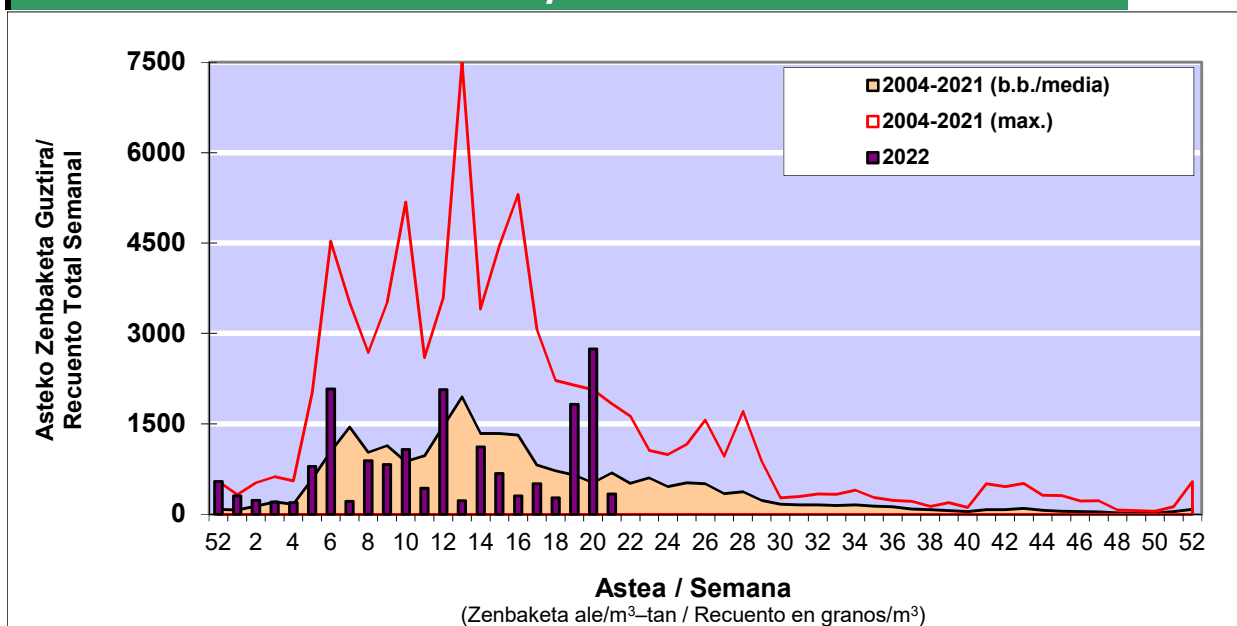

POLEN ZENBAKETA / RECUENTO DE POLEN

Osasun Sailaren Sarea / Red del Departamento de Salud

1. GAUR EGUNGO EGOERA / SITUACIÓN ACTUAL

		Astea/Semana	21
Estazioa / Estación	Donostia- San Sebastián	23/05-29/05	2022

Polen mota interesgarriak / Tipos polínicos de interés	Zuhaitza-Landarea / Árbol- Planta	Egoera / Situación*	Hurrengo asterako joera / Tendencia próxima semana
E. Alternaria	Alternariaren esporak / Esporas de Alternaria	Baxua / Bajo	▲
Gramineae	Graminea/Gramínea	Ertaina / Medio	=
Pinus	Pinua/Pino	Baxua / Bajo	=
Quercus	Haritza-Artea/Roble-Encina	Baxua / Bajo	=
Urticaceas	Asuna-Horma-belarra/Ortiga- Parietaria	Baxua / Bajo	=

*Ebaluaketa irizpideak, "Red Española de Aerobiología"-ren arabera /
Criterios de evaluación de acuerdo a la Red Española de Aerobiología

2. ASTEKO ZENBAKETA GUZTIRA / RECUENTO TOTAL SEMANAL

Estazioa / Estación	Donostia- San Sebastián

Asteko Zenbaketa Orokorra / Recuento Total Semanal