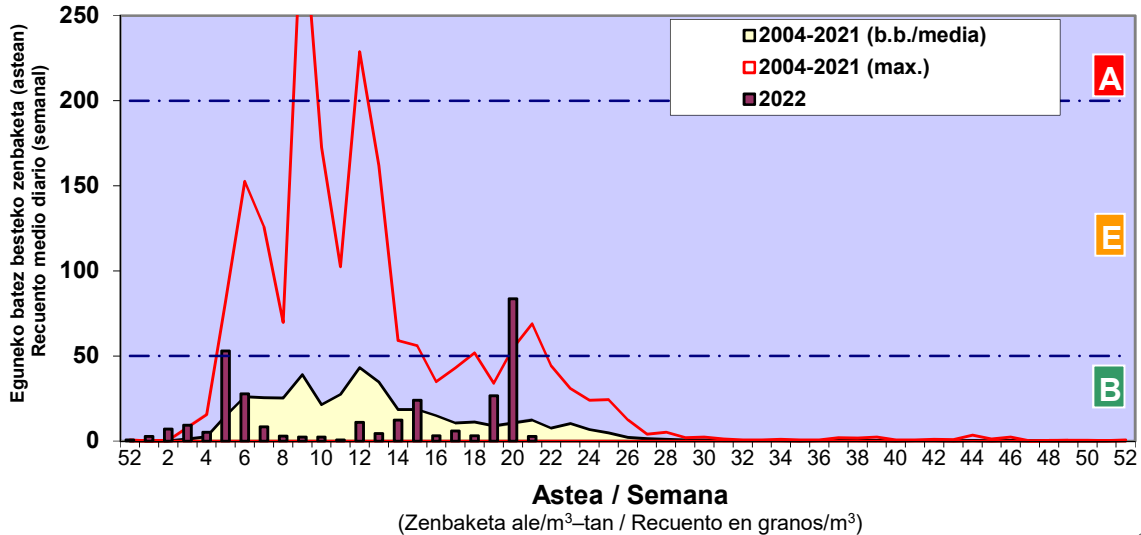

4. POLEN MOTA INTERESGARRIAK / TIPOS POLÍNICOS DE INTERÉS

Estazioa / Estación Donostia- San Sebastián

- Altua/Alto
- Ertaina/Medio
- Baxua/Bajo

E. ALTERNARIA

GRAMINEAE

PINUS