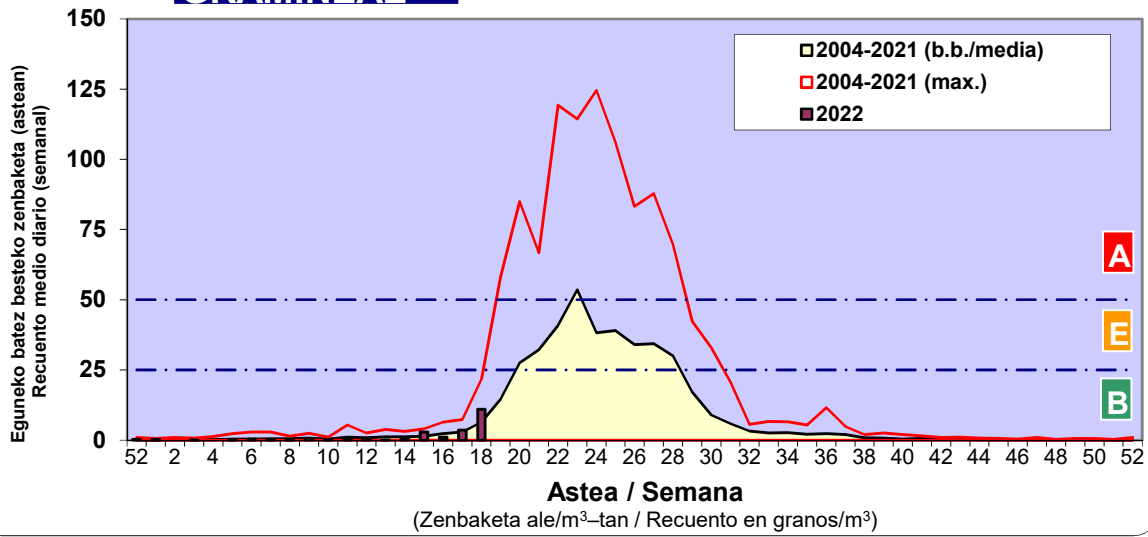

Estazioa / Estación

Vitoria - Gasteiz

- Altua/Alto
- Ertaina/Medio
- Baxua/Bajo

GRAMINEAE