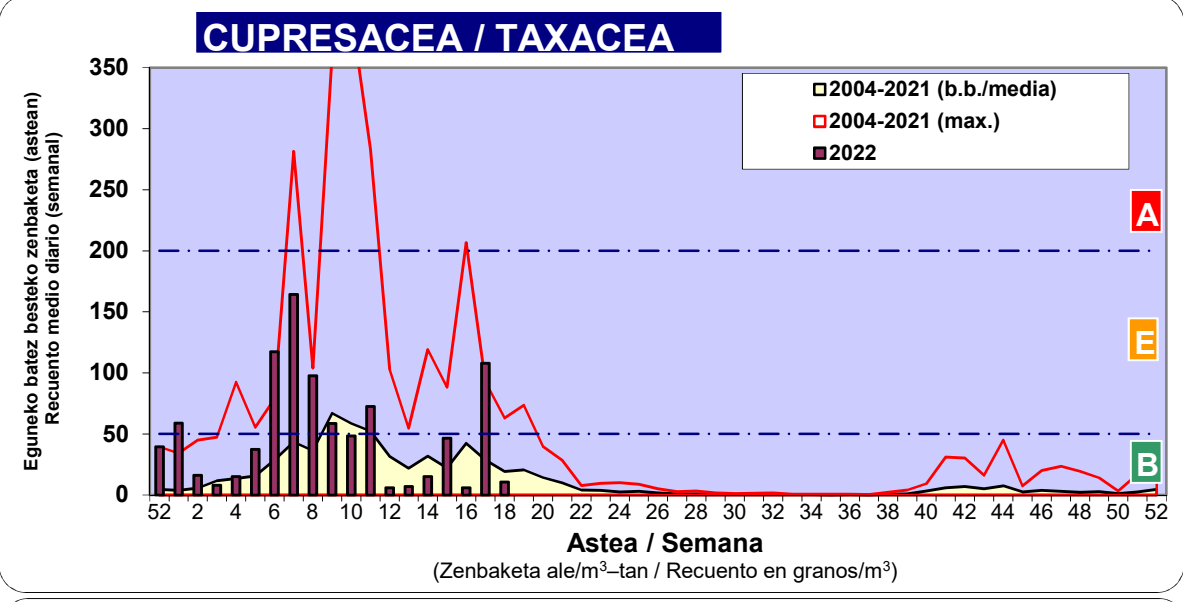

2. ASTEKO ZENBAKETA GUZTIRA / RECuento TOTAL SEMANAL

3. ASTEKO ZENBAKETA / RECUESTO SEMANAL

2022

Estazioa / Estación	Vitoria - Gasteiz						Astea/Semana	18
Mota / Tipo	Al / L 2/05/22	As / M 3/05/22	Az / X 4/05/22	Og / J 5/05/22	Or / V 6/05/22	Lr / S 7/05/22	Ig / D 8/05/22	b.b. / media
Acer	1			1			1	0
Foeniculum								0
Artemisia								0
Centaurea								0
Achillea								0
Taraxacum								0
Alnus								0
Betula	7	7	7	10	3	3	5	6
Corylus								0
Brassica	1	1	1	1	1			1
Sambucus		1						0
Chenop./Ama			1					0
Cupres./Taxa	10	11	9	14	11	3	16	11
Carex		1		1		1	1	1
Ericaceae	1							0
Mercurialis	1							0
Robinia								0
Castanea								0
Fagus	3	1	1	5	2	4	4	3
Quercus	34	99	65	59	30	66	57	59
Aesculus	3	6	3	8	5	3	7	5
Juglans		1	1	2	2	7	2	2
Laurus								0
Lilium								0
Magnolia								0
Acacia								0
Eucalyptus								0
Fraxinus	1	1		1				0
Ligustrum								0
Olea								0
Pinus	1	11	3	3		8	3	4
Cedrus								0
Plantago		3	4	1	1	1	9	3
Platanus	2	3	1	3	3	5	1	3
Gramineae	8	7	9	9	7	20	17	11
Rosacea								0
Rumex	4	8	7	22	1	7	4	8
Rhamnus								0
Populus								0
Salix	1			1		1	1	1
Tamarix								0
Tilia								0
Celtis								0
Ulmus								0
Urticaceae	1	3	4	3	1	3	3	3
Besterik/Otros	3	5	3	4	2	5	5	4
Esp. Alternaria	2	4	3	1	1	1	1	2
Guztira /Total	82	169	119	148	69	137	136	860

Zenbaketa ale/m3 – tan /
Recuento en granos/m3

■ Altua/Alto
■ Ertaina/Medio
■ Baxua/Bajo

4. POLEN MOTA INTERESGARRIAK / TIPOS POLÍNICOS DE INTERÉS

Estazioa / Estación **Vitoria - Gasteiz**

- Altua/Alto
- Ertaina/Medio
- Baxua/Bajo