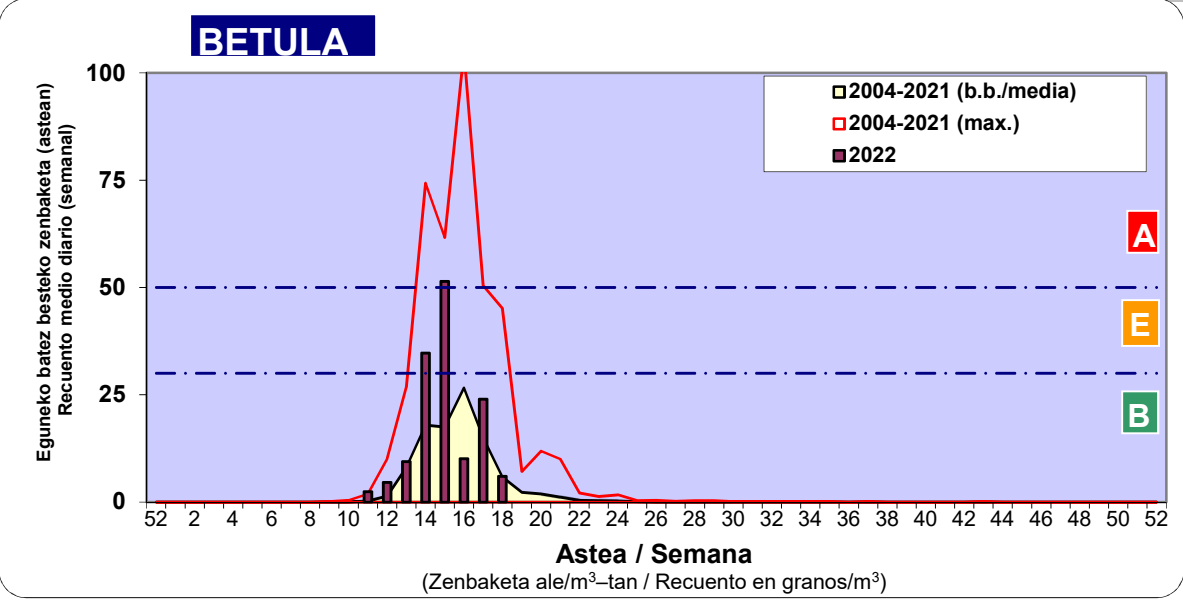

2. ASTEKO ZENBAKETA GUZTIRA / RECuento TOTAL SEMANAL

3. ASTEKO ZENBAKETA / RECUESTO SEMANAL

2022

Estazioa / Estación	Vitoria - Gasteiz						Astea/Semana	18
Mota / Tipo	Al / L 2/05/22	As / M 3/05/22	Az / X 4/05/22	Og / J 5/05/22	Or / V 6/05/22	Lr / S 7/05/22	Ig / D 8/05/22	b.b. / media
Acer	1			1			1	0
Foeniculum								0
Artemisia								0
Centaurea								0
Achillea								0
Taraxacum								0
Alnus								0
Betula	7	7	7	10	3	3	5	6
Corylus								0
Brassica	1	1	1	1	1			1
Sambucus		1						0
Chenop./Ama			1					0
Cupres./Taxa	10	11	9	14	11	3	16	11
Carex		1		1		1	1	1
Ericaceae	1							0
Mercurialis	1							0
Robinia								0
Castanea								0
Fagus	3	1	1	5	2	4	4	3
Quercus	34	99	65	59	30	66	57	59
Aesculus	3	6	3	8	5	3	7	5
Juglans		1	1	2	2	7	2	2
Laurus								0
Lilium								0
Magnolia								0
Acacia								0
Eucalyptus								0
Fraxinus	1	1		1				0
Ligustrum								0
Olea								0
Pinus	1	11	3	3		8	3	4
Cedrus								0
Plantago		3	4	1	1	1	9	3
Platanus	2	3	1	3	3	5	1	3
Gramineae	8	7	9	9	7	20	17	11
Rosacea								0
Rumex	4	8	7	22	1	7	4	8
Rhamnus								0
Populus								0
Salix	1			1		1	1	1
Tamarix								0
Tilia								0
Celtis								0
Ulmus								0
Urticaceae	1	3	4	3	1	3	3	3
Besterik/Otros	3	5	3	4	2	5	5	4
Esp. Alternaria	2	4	3	1	1	1	1	2
Guztira /Total	82	169	119	148	69	137	136	860

Zenbaketa ale/m3 – tan /
Recuento en granos/m3

■ Altua/Alto
■ Ertaina/Medio
■ Baxua/Bajo

4. POLEN MOTA INTERESGARRIAK / TIPOS POLÍNICOS DE INTERÉS

Estazioa / Estación **Vitoria - Gasteiz**

- Altua/Alto
- Ertaina/Medio
- Baxua/Bajo