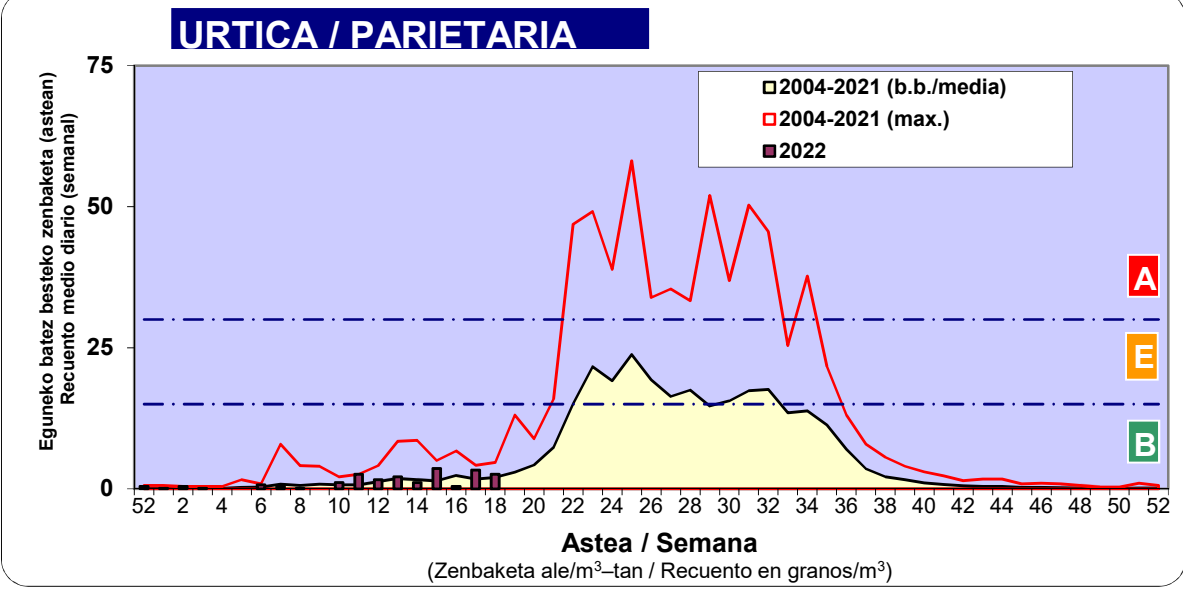

2. ASTEKO ZENBAKETA GUZTIRA / RECuento TOTAL SEMANAL

3. ASTEKO ZENBAKETA / RECUESTO SEMANAL

2022

Estazioa / Estación	Vitoria - Gasteiz						Astea/Semana	18
Mota / Tipo	Al / L 2/05/22	As / M 3/05/22	Az / X 4/05/22	Og / J 5/05/22	Or / V 6/05/22	Lr / S 7/05/22	Ig / D 8/05/22	b.b. / media
Acer	1			1			1	0
Foeniculum								0
Artemisia								0
Centaurea								0
Achillea								0
Taraxacum								0
Alnus								0
Betula	7	7	7	10	3	3	5	6
Corylus								0
Brassica	1	1	1	1	1			1
Sambucus		1						0
Chenop./Ama			1					0
Cupres./Taxa	10	11	9	14	11	3	16	11
Carex		1		1		1	1	1
Ericaceae	1							0
Mercurialis	1							0
Robinia								0
Castanea								0
Fagus	3	1	1	5	2	4	4	3
Quercus	34	99	65	59	30	66	57	59
Aesculus	3	6	3	8	5	3	7	5
Juglans		1	1	2	2	7	2	2
Laurus								0
Lilium								0
Magnolia								0
Acacia								0
Eucalyptus								0
Fraxinus	1	1		1				0
Ligustrum								0
Olea								0
Pinus	1	11	3	3		8	3	4
Cedrus								0
Plantago		3	4	1	1	1	9	3
Platanus	2	3	1	3	3	5	1	3
Gramineae	8	7	9	9	7	20	17	11
Rosacea								0
Rumex	4	8	7	22	1	7	4	8
Rhamnus								0
Populus								0
Salix	1			1		1	1	1
Tamarix								0
Tilia								0
Celtis								0
Ulmus								0
Urticaceae	1	3	4	3	1	3	3	3
Besterik/Otros	3	5	3	4	2	5	5	4
Esp. Alternaria	2	4	3	1	1	1	1	2
Guztira /Total	82	169	119	148	69	137	136	860

Zenbaketa ale/m3 – tan /
Recuento en granos/m3

■ Altua/Alto
■ Ertaina/Medio
■ Baxua/Bajo

4. POLEN MOTA INTERESGARRIAK / TIPOS POLÍNICOS DE INTERÉS

Estazioa / Estación **Vitoria - Gasteiz**

- Altua/Alto
- Ertaina/Medio
- Baxua/Bajo