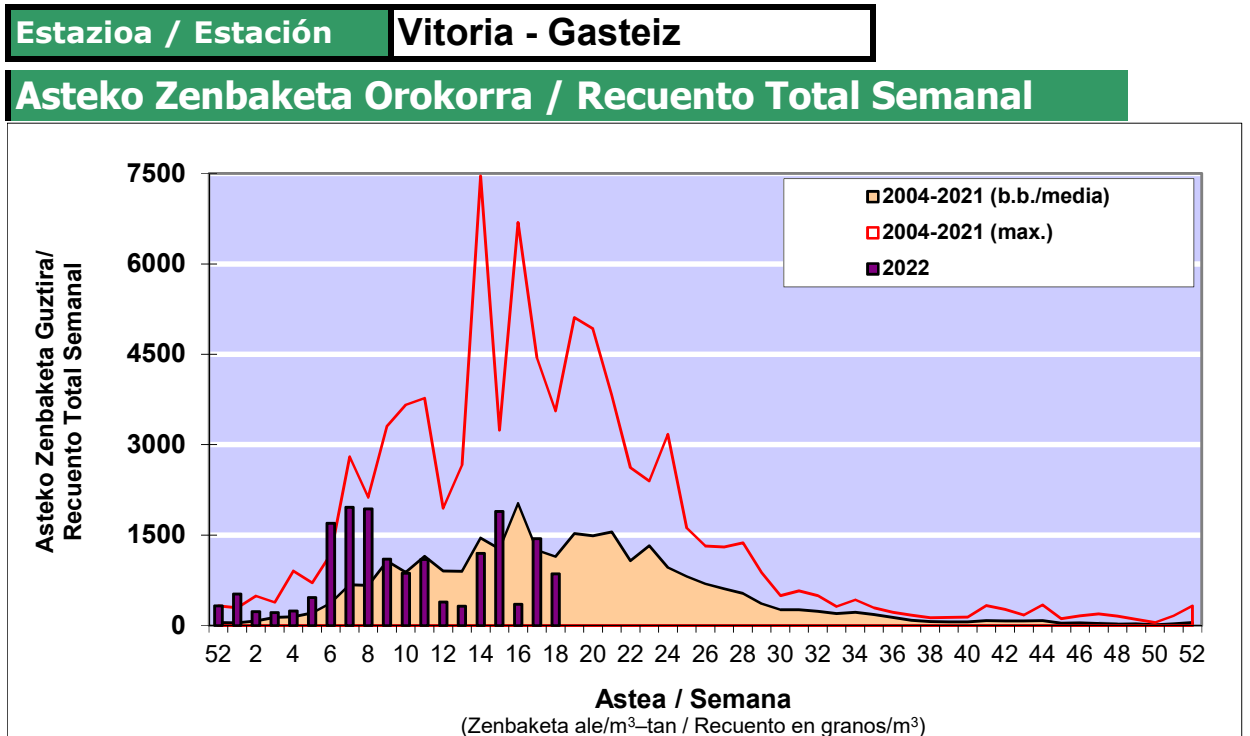

POLEN ZENBAKETA / RECuento DE POLEN

Osasun Sailaren Sarea / Red del Departamento de Salud

1. GAUR EGUNGO EGOERA / SITUACIÓN ACTUAL

		Astea/Semana	18
Estazioa / Estación	Vitoria - Gasteiz	02/05-08/05	2022
Polen mota interesgarriak / Tipos polínicos de interés	Zuhaitza-Landarea / Árbol-Planta	Egoera / Situación*	Hurrengo asterako joera / Tendencia próxima semana
Betula	Urkia/Abedul	Baxua / Bajo	=
Cupresaceas / Taxaceas	Altzifrea-Hagina/Ciprés-Tejo	Baxua / Bajo	=
Urticaceas	Asuna-Horma-belarra/Ortiga-Pa	Baxua / Bajo	=
Gramineae	Graminea/Gramínea	Baxua / Bajo	=
Quercus	Haritza-Artea/Roble-Encina	Ertaina / Medio	=
*Ebaluaketa irizpideak, "Red Española de Aerobiología"-ren arabera / Criterios de evaluación de acuerdo a la Red Española de Aerobiología			

2. ASTEKO ZENBAKETA GUZTIRA / RECuento TOTAL SEMANAL