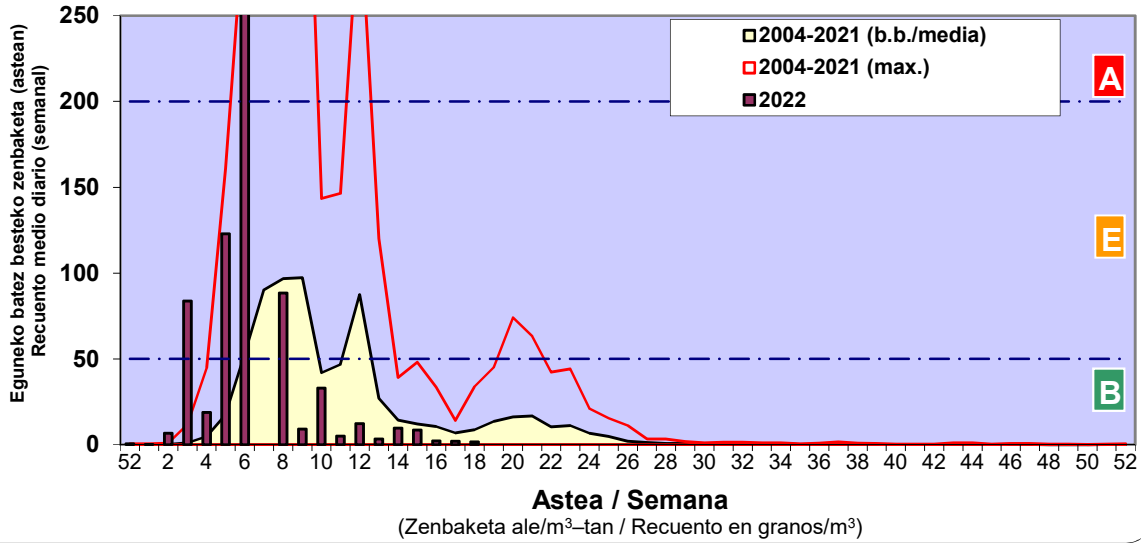

Zenbaketa ale/m3 – tan /
Recuento en granos/m3

■ Altua/Alto
■ Ertaina/Medio
■ Baxua/Bajo

4. POLEN MOTA INTERESGARRIAK / TIPOS POLINICOS DE INTERÉS

Estazioa / Estación

Bilbo- Bilbao

- Altua/Alto
- Ertaina/Medio
- Baxua/Bajo

BETULA

CUPRESACEA / TAXACEA

GRAMINEAE

- Altua/Alto
- Ertaina/Medio
- Baxua/Bajo

Estazioa / Estación

Bilbo- Bilbao

PINUS

QUERCUS

URTICA / PARIETARIA