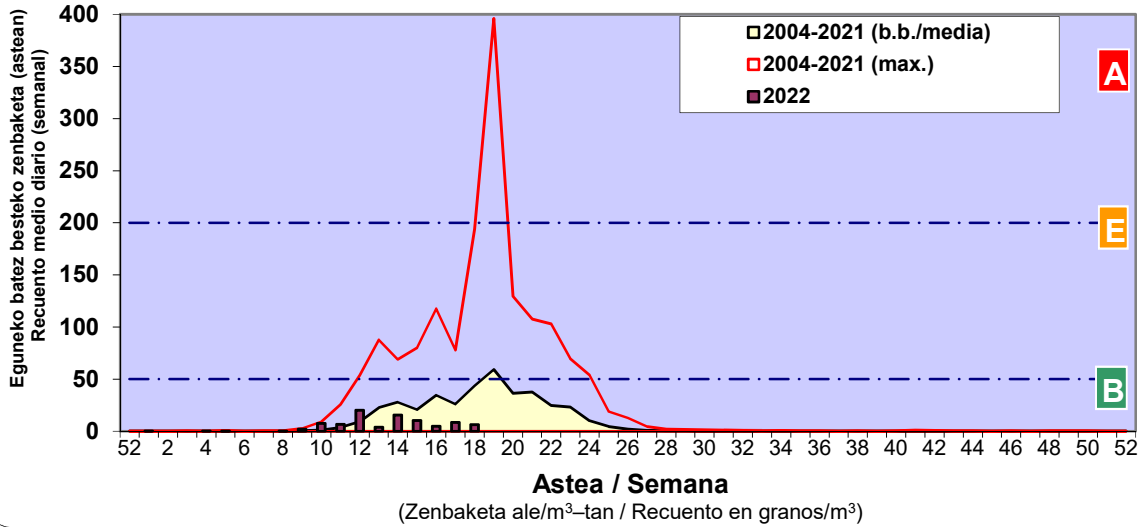

Zenbaketa ale/m3 – tan /
Recuento en granos/m3

■ Altua/Alto
■ Ertaina/Medio
■ Baxua/Bajo

4. POLEN MOTA INTERESGARRIAK / TIPOS POLINICOS DE INTERÉS

Estazioa / Estación

Bilbo- Bilbao

- Altua/Alto
- Ertaina/Medio
- Baxua/Bajo

BETULA

CUPRESACEA / TAXACEA

GRAMINEAE

- Altua/Alto
- Ertaina/Medio
- Baxua/Bajo

Estazioa / Estación

Bilbo- Bilbao

PINUS

QUERCUS

URTICA / PARIETARIA