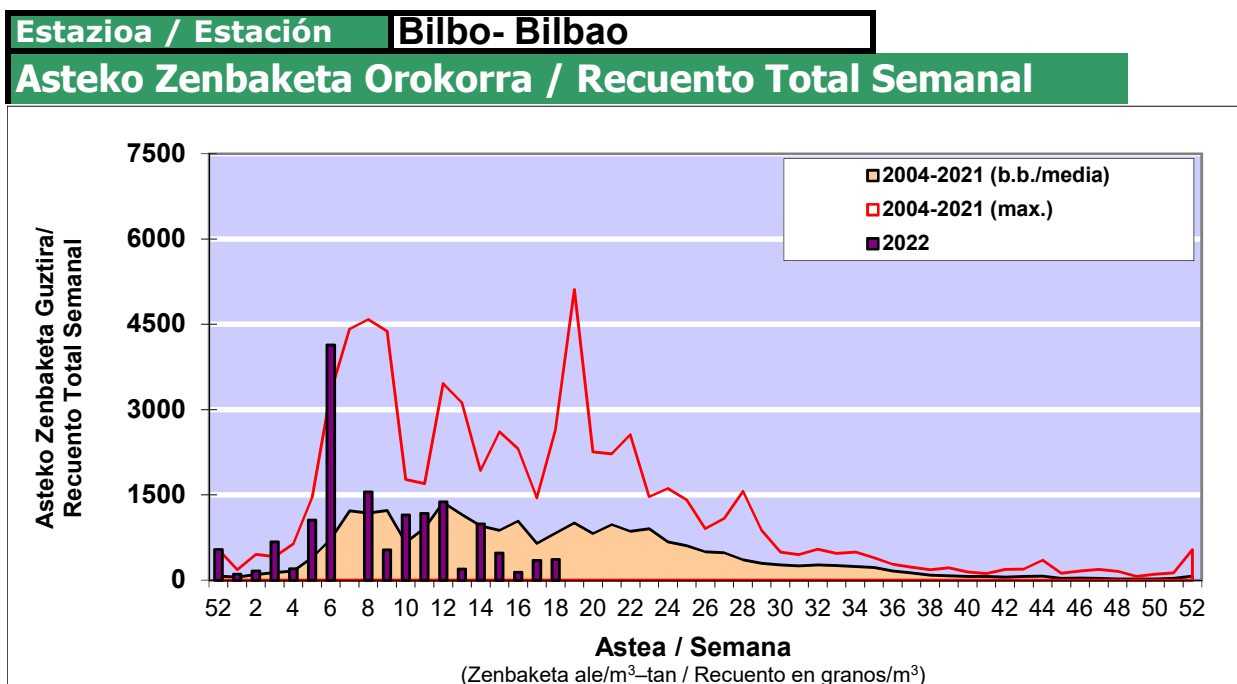

POLEN ZENBAKETA / RECUENTO DE POLEN

Osasun Sailaren Sarea / Red del Departamento de Salud

1. GAUR EGUNGO EGOERA / SITUACIÓN ACTUAL

		Astea/Semana	18
Estazioa / Estación	Bilbo- Bilbao	02/05-08/05	2022

Polen mota interesgarriak / Tipos polínicos de interés	Zuhaitza-Landarea / Árbol-Planta	Egoera / Situación*	Hurrengo asterako joera / Tendencia próxima semana
Betula	Urkia/Abedul	Baxua / Bajo	=
Cupresaceas /Taxaceas	Altzifrea-Hagina/Ciprés-Tejo	Baxua / Bajo	=
Gramineae	Graminea/Gramínea	Baxua / Bajo	▲
Pinus	Pinua/Pino	Baxua / Bajo	=
Quercus	Haritza-Artea/Roble-Encina	Baxua / Bajo	=
Urticaceas	Asuna-Horma-belarra/Ortiga-Pa	Ertaina / Medio	=

*Ebaluaketa irizpideak, "Red Española de Aerobiología"-ren arabera / Criterios de evaluación de acuerdo a la Red Española de Aerobiología

2. ASTEKO ZENBAKETA GUZTIRA / RECUENTO TOTAL SEMANAL

3. ASTEKO ZENBAKETA / RECUESTO SEMANAL