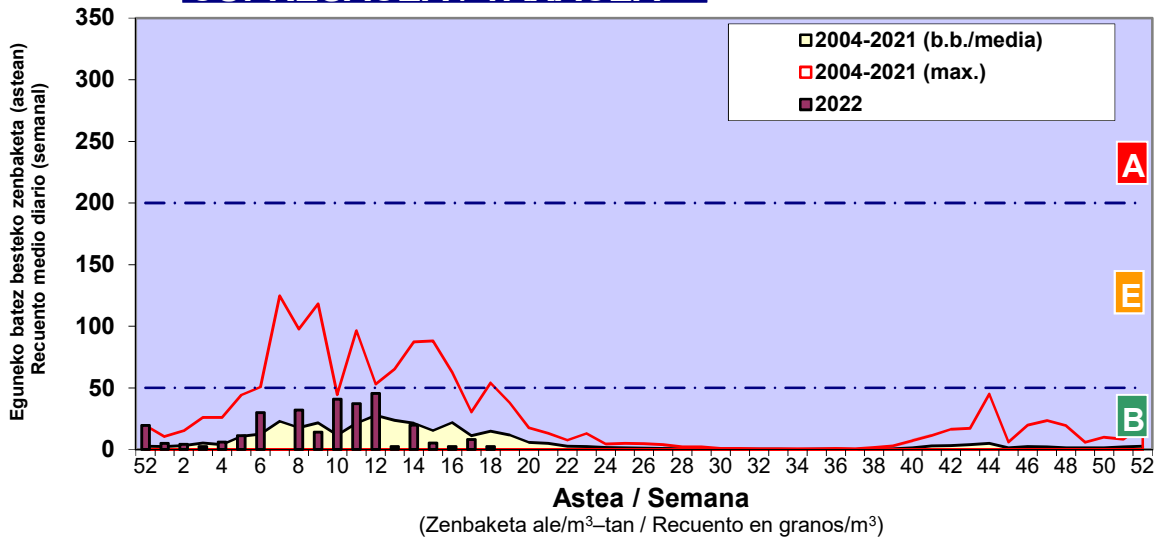

CUPRESACEA / TAXACEA