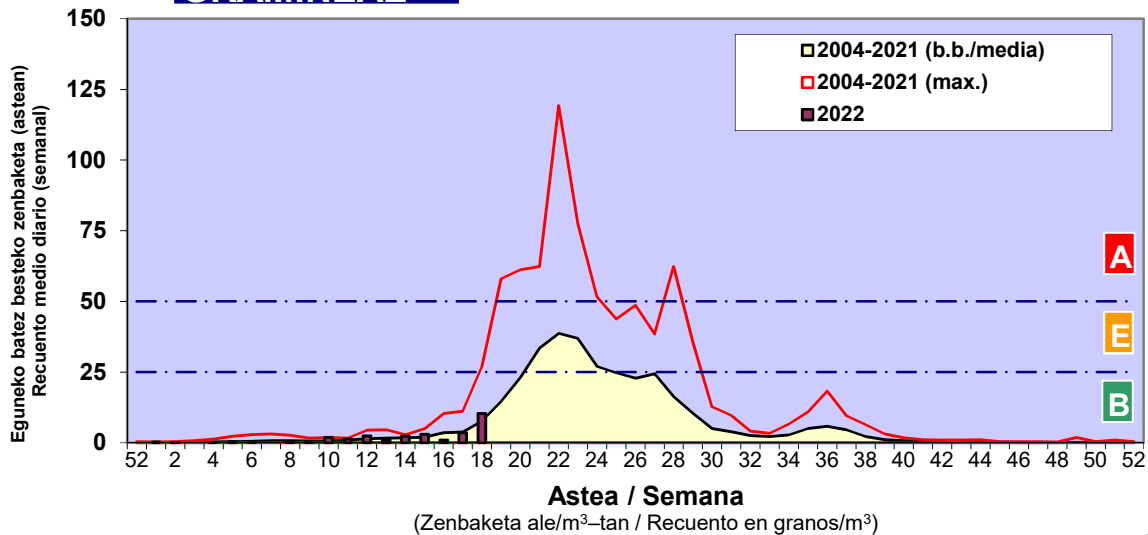

2022

Estazioa / Estación	Bilbo- Bilbao							Astea/Semana	18
	Al / L	As / M	Az / X	Og / J	Or / V	Lr / S	Ig / D	b.b. / media	
Mota / Tipo	2/05/22	3/05/22	4/05/22	5/05/22	6/05/22	7/05/22	8/05/22		
Acer			1					0	
Foeniculum								0	
Artemisia								0	
Centaurea								0	
Achillea					1		1	0	
Taraxacum								0	
Alnus								0	
Betula	2	2	1	2	1	1	5	2	
Corylus								0	
Brassica								0	
Sambucus				2	1		1	1	
Chenop./Ama						1	2	0	
Cupres./Taxa			1	10	1	3	2	2	
Carex						1		0	
Ericaceae								0	
Mercurialis								0	
Robinia								0	
Castanea								0	
Fagus								0	
Quercus		4	2	7	2	16	14	6	
Aesculus							1	0	
Juglans	1		1	3	1		2	1	
Laurus								0	
Lilium								0	
Magnolia								0	
Acacia								0	
Eucalyptus				1		1	1	0	
Fraxinus		1					1	0	
Ligustrum								0	
Olea				1		1	2	1	
Pinus	1	3		1	1	4	2	2	
Cedrus								0	
Plantago	1		1	1	4	1	8	2	
Platanus		1					1	0	
Gramineae	3	8	5	8	3	22	23	10	
Rosaceae		1						0	
Rumex	1	3		19	2	11	5	6	
Rhamnus								0	
Populus		1				1		0	
Salix				1		1	3	1	
Tamarix					1			0	
Tilia								0	
Celtis								0	
Ulmus								0	
Urticaceae	4	1		20	14	26	37	15	
Besterik/Otros						2	4	1	
Esp. Alternaria							1	0	
Guztira /Total	13	25	12	76	32	92	115	365	

Zenbaketa ale/m3 – tan /
Recuento en granos/m3

■ Altua/Alto
■ Ertaina/Medio
■ Baxua/Bajo

4. POLEN MOTA INTERESGARRIAK / TIPOS POLINICOS DE INTERÉS

Estazioa / Estación

Bilbo- Bilbao

- Altua/Alto
- Ertaina/Medio
- Baxua/Bajo

BETULA

CUPRESACEA / TAXACEA

GRAMINEAE

- Altua/Alto
- Ertaina/Medio
- Baxua/Bajo

Estazioa / Estación

Bilbo- Bilbao

PINUS

QUERCUS

URTICA / PARIETARIA