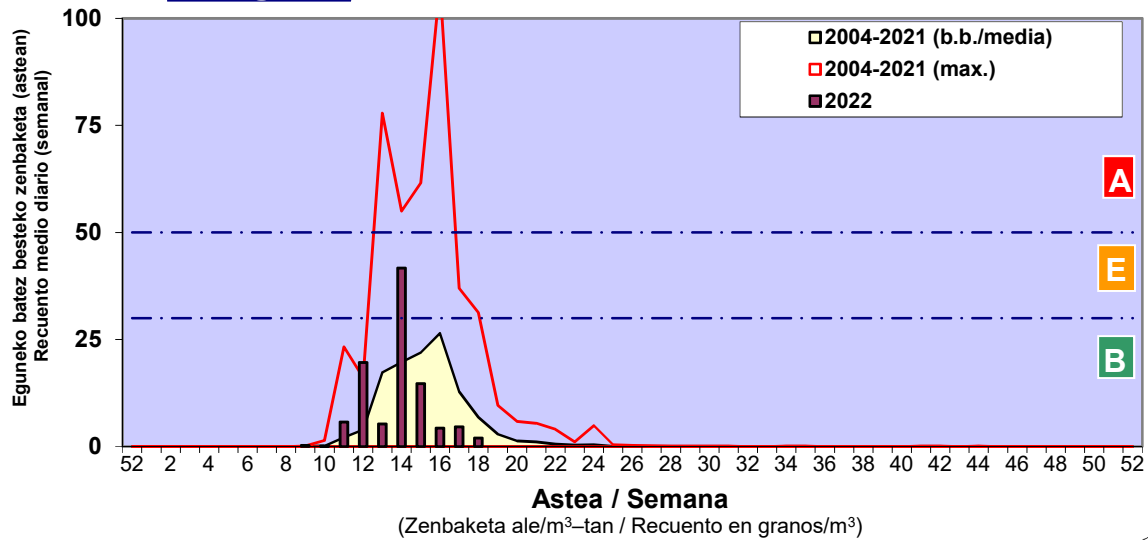

4. POLEN MOTA INTERESGARRIAK / TIPOS POLINICOS DE INTERÉS

Estazioa / Estación

Bilbo- Bilbao

- Altua/Alto
- Ertaina/Medio
- Baxua/Bajo

BETULA