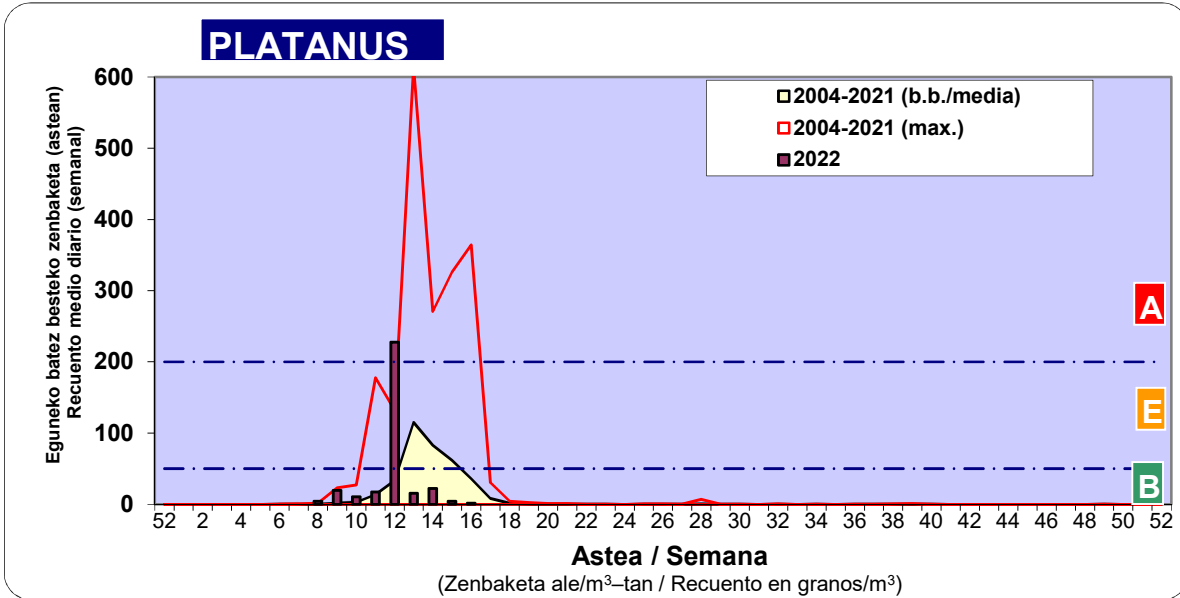

Estazioa / Estación

Donostia- San Sebastián

- Altua/Alto
- Ertaina/Medio
- Baxua/Bajo