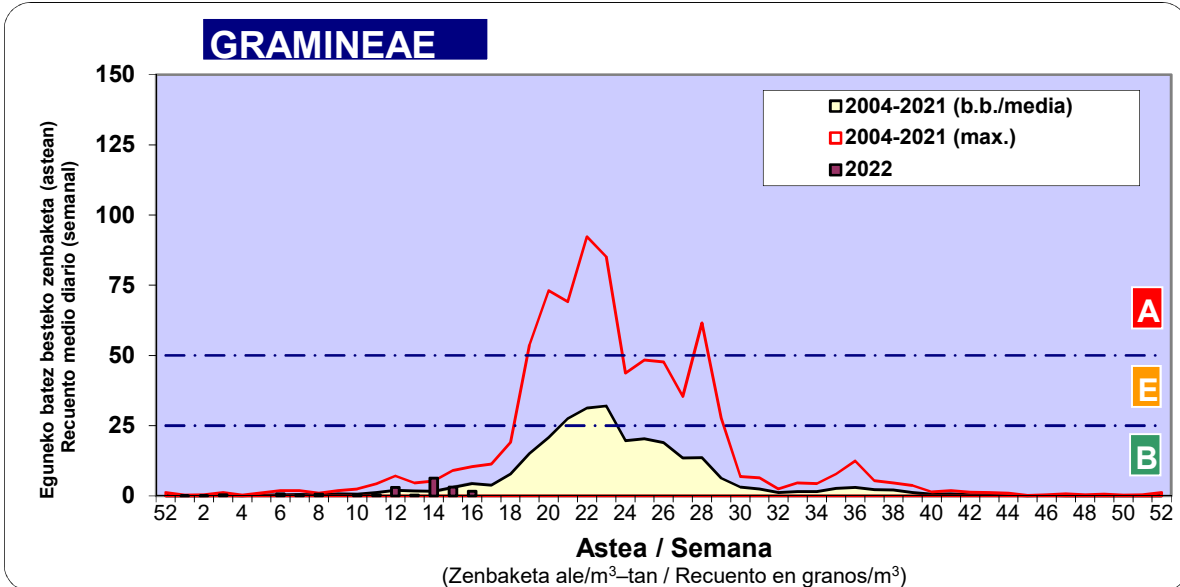

*Ebaluaketa irizpideak, "Red Española de Aerobiología"-ren arabera / Criterios de evaluación de acuerdo a la Red Española de Aerobiología

2. ASTEKO ZENBAKETA GUZTIRA / RECUENTO TOTAL SEMANAL

Estazioa / Estación	Donostia- San Sebastián
----------------------------	--------------------------------

Asteko Zenbaketa Orokorra / Recuento Total Semanal

3. ASTEKO ZENBAKETA / RECUESTO SEMANAL

2022

Estazioa / Estación	Donostia- San Sebastián							Astea/Semana	16
Mota / Tipo	Al / L	As / M	Az / X	Og / J	Or / V	Lr / S	Ig / D	b.b. / media	
	18/04/22	19/04/22	20/04/22	21/04/22	22/04/22	23/04/22	24/04/22		
Acer								0	
Foeniculum								0	
Artemisia								0	
Centaurea								0	
Achillea								0	
Taraxacum								0	
Alnus	1							0	
Betula				1	35	6	2	6	
Corylus				3	3			1	
Brassica								0	
Sambucus								0	
Chenop./Ama					1			0	
Cupres./Taxa	1	1			13	2		2	
Carex								0	
Ericaceae								0	
Mercurialis	1				1			0	
Robinia								0	
Castanea								0	
Fagus				1	4			1	
Quercus		2		10	92	5	2	16	
Aesculus								0	
Juglans					4			1	
Laurus								0	
Lilium								0	
Magnolia								0	
Acacia								0	
Eucalyptus				1			1	0	
Fraxinus								0	
Ligustrum								0	
Olea								0	
Pinus	1	3		1	15	1		3	
Cedrus								0	
Plantago						1		0	
Platanus					10	1		2	
Gramineae	1				6	3	1	2	
Rosacea								0	
Rumex					1		2	0	
Rhamnus								0	
Populus								0	
Salix				1	7			1	
Tamarix								0	
Tilia								0	
Celtis								0	
Ulmus								0	
Urticaceae		1		2	34	1	1	6	
Besterik/Otros	2			1	12	2	1	3	
Esp. Alternaria	1							0	
Guztira /Total	7	7	0	21	238	22	10	305	

Zenbaketa ale/m3 – tan /
Recuento en granos/m3

■ Altua/Alto
■ Ertaina/Medio
■ Baxua/Bajo

4. POLEN MOTA INTERESGARRIAK / TIPOS POLÍNICOS DE INTERÉS

Estazioa / Estación Donostia- San Sebastián

- Altua/Alto
- Ertaina/Medio
- Baxua/Bajo