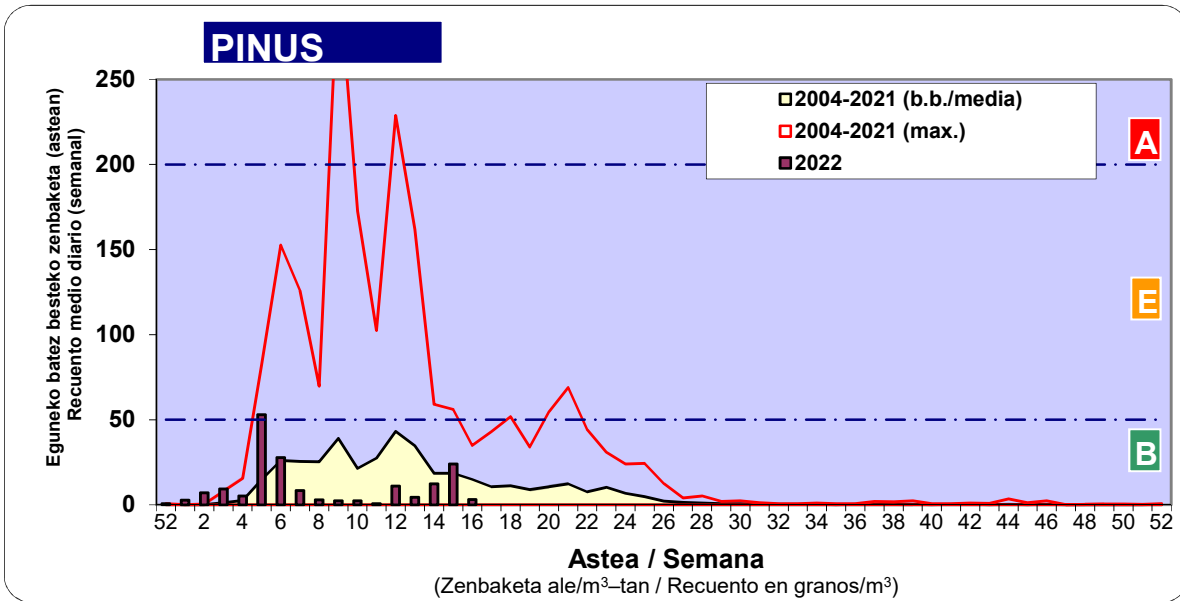

Asteko Zenbaketa Orokorra / Recuento Total Semanal

3. ASTEKO ZENBAKETA / RECUESTO SEMANAL

2022

Estazioa / Estación	Donostia- San Sebastián							Astea/Semana	16
Mota / Tipo	Al / L	As / M	Az / X	Og / J	Or / V	Lr / S	Ig / D	b.b. / media	
	18/04/22	19/04/22	20/04/22	21/04/22	22/04/22	23/04/22	24/04/22		
Acer								0	
Foeniculum								0	
Artemisia								0	
Centaurea								0	
Achillea								0	
Taraxacum								0	
Alnus	1							0	
Betula				1	35	6	2	6	
Corylus				3	3			1	
Brassica								0	
Sambucus								0	
Chenop./Ama					1			0	
Cupres./Taxa	1	1			13	2		2	
Carex								0	
Ericaceae								0	
Mercurialis	1				1			0	
Robinia								0	
Castanea								0	
Fagus				1	4			1	
Quercus		2		10	92	5	2	16	
Aesculus								0	
Juglans					4			1	
Laurus								0	
Lilium								0	
Magnolia								0	
Acacia								0	
Eucalyptus				1			1	0	
Fraxinus								0	
Ligustrum								0	
Olea								0	
Pinus	1	3		1	15	1		3	
Cedrus								0	
Plantago						1		0	
Platanus					10	1		2	
Gramineae	1				6	3	1	2	
Rosacea								0	
Rumex					1		2	0	
Rhamnus								0	
Populus								0	
Salix				1	7			1	
Tamarix								0	
Tilia								0	
Celtis								0	
Ulmus								0	
Urticaceae		1		2	34	1	1	6	
Besterik/Otros	2			1	12	2	1	3	
Esp. Alternaria	1							0	
Guztira /Total	7	7	0	21	238	22	10	305	

Zenbaketa ale/m3 – tan /
Recuento en granos/m3

■ Altua/Alto
■ Ertaina/Medio
■ Baxua/Bajo

4. POLEN MOTA INTERESGARRIAK / TIPOS POLÍNICOS DE INTERÉS

Estazioa / Estación Donostia- San Sebastián

- Altua/Alto
- Ertaina/Medio
- Baxua/Bajo

Estazioa / Estación

Donostia- San Sebastián

- Altua/Alto
- Ertaina/Medio
- Baxua/Bajo

Estazioa / Estación

Donostia- San Sebastián

- Altua/Alto
- Ertaina/Medio
- Baxua/Bajo

URTICA / PARIETARIA