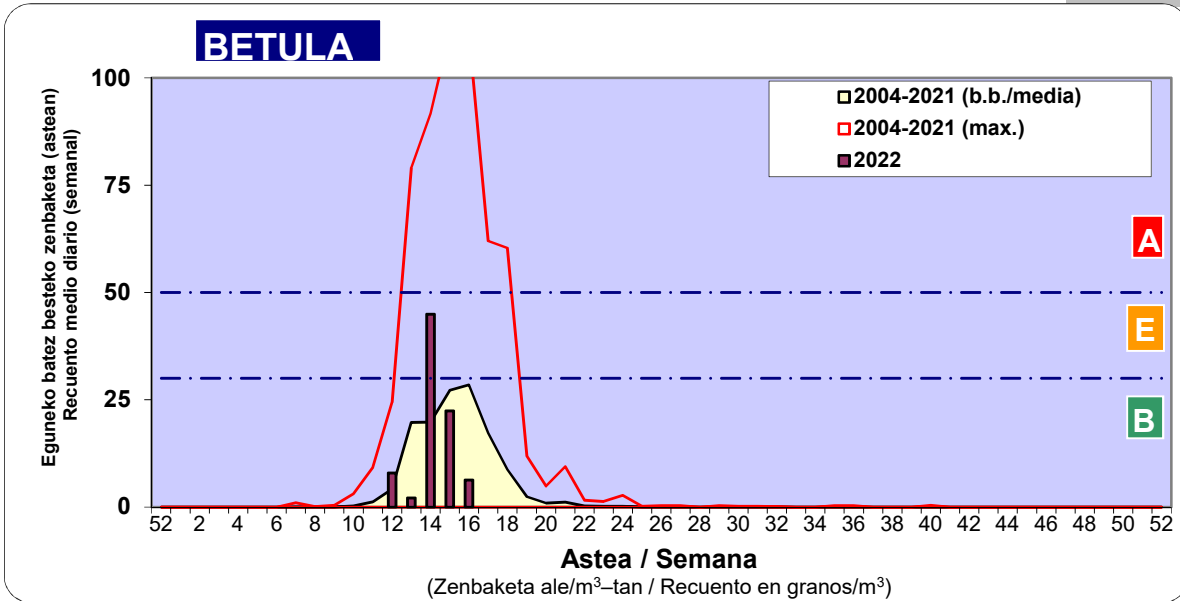

Asteko Zenbaketa Orokorra / Recuento Total Semanal

3. ASTEKO ZENBAKETA / RECUESTO SEMANAL

2022

Estazioa / Estación	Donostia- San Sebastián							Astea/Semana	16
Mota / Tipo	Al / L	As / M	Az / X	Og / J	Or / V	Lr / S	Ig / D	b.b. / media	
	18/04/22	19/04/22	20/04/22	21/04/22	22/04/22	23/04/22	24/04/22		
Acer								0	
Foeniculum								0	
Artemisia								0	
Centaurea								0	
Achillea								0	
Taraxacum								0	
Alnus	1							0	
Betula				1	35	6	2	6	
Corylus				3	3			1	
Brassica								0	
Sambucus								0	
Chenop./Ama					1			0	
Cupres./Taxa	1	1			13	2		2	
Carex								0	
Ericaceae								0	
Mercurialis	1				1			0	
Robinia								0	
Castanea								0	
Fagus				1	4			1	
Quercus		2		10	92	5	2	16	
Aesculus								0	
Juglans					4			1	
Laurus								0	
Lilium								0	
Magnolia								0	
Acacia								0	
Eucalyptus				1			1	0	
Fraxinus								0	
Ligustrum								0	
Olea								0	
Pinus	1	3		1	15	1		3	
Cedrus								0	
Plantago						1		0	
Platanus					10	1		2	
Gramineae	1				6	3	1	2	
Rosacea								0	
Rumex					1		2	0	
Rhamnus								0	
Populus								0	
Salix				1	7			1	
Tamarix								0	
Tilia								0	
Celtis								0	
Ulmus								0	
Urticaceae		1		2	34	1	1	6	
Besterik/Otros	2			1	12	2	1	3	
Esp. Alternaria	1							0	
Guztira /Total	7	7	0	21	238	22	10	305	

Zenbaketa ale/m3 – tan /
Recuento en granos/m3

■ Altua/Alto
■ Ertaina/Medio
■ Baxua/Bajo

4. POLEN MOTA INTERESGARRIAK / TIPOS POLÍNICOS DE INTERÉS

Estazioa / Estación Donostia- San Sebastián

- Altua/Alto
- Ertaina/Medio
- Baxua/Bajo