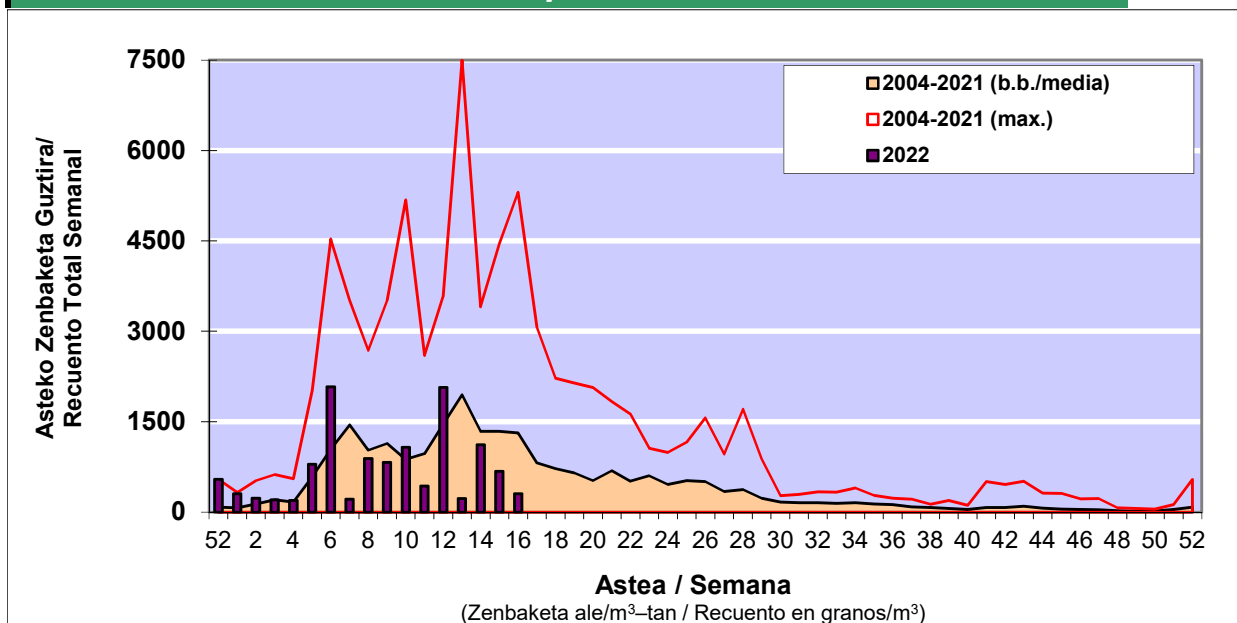

POLEN ZENBAKETA / RECUENTO DE POLEN

Osasun Sailaren Sarea / Red del Departamento de Salud

1. GAUR EGUNGO EGOERA / SITUACIÓN ACTUAL

		Astea/Semana	16
Estazioa / Estación	Donostia- San Sebastián	18/04-24/04	2022

Polen mota interesgarriak / Tipos polínicos de interés	Zuhaitza-Landarea / Árbol-Planta	Egoera / Situación*	Hurrengo asterako joera / Tendencia próxima semana
Betula	Urkia/Abedul	Baxua / Bajo	=
Cupresaceas /Taxaceas	Altzifrea-Hagina/Ciprés-Tejo	Baxua / Bajo	=
Gramineae	Graminea/Gramínea	Baxua / Bajo	=
Pinus	Pinua/Pino	Baxua / Bajo	=
Platanus	Platanoa/Platano	Baxua / Bajo	=
Quercus	Haritza-Artea/Roble-Encina	Baxua / Bajo	=
Urticaceas	Asuna-Horma-belarra/Ortiga-Parietaria	Baxua / Bajo	=

*Ebaluaketa irizpideak, "Red Española de Aerobiología"-ren arabera / Criterios de evaluación de acuerdo a la Red Española de Aerobiología

2. ASTEKO ZENBAKETA GUZTIRA / RECUENTO TOTAL SEMANAL

Estazioa / Estación	Donostia- San Sebastián

Asteko Zenbaketa Orokorra / Recuento Total Semanal