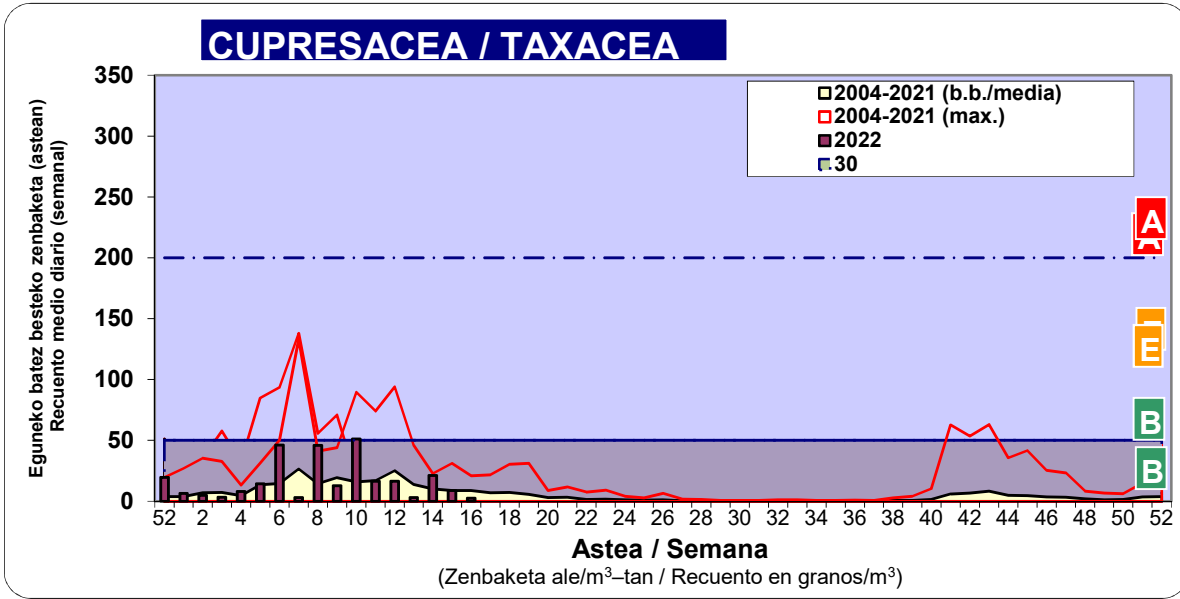

Asteko Zenbaketa Orokorra / Recuento Total Semanal

3. ASTEKO ZENBAKETA / RECUESTO SEMANAL

2022

Estazioa / Estación	Donostia- San Sebastián							Astea/Semana	16
Mota / Tipo	Al / L	As / M	Az / X	Og / J	Or / V	Lr / S	Ig / D	b.b. / media	
	18/04/22	19/04/22	20/04/22	21/04/22	22/04/22	23/04/22	24/04/22		
Acer								0	
Foeniculum								0	
Artemisia								0	
Centaurea								0	
Achillea								0	
Taraxacum								0	
Alnus	1							0	
Betula				1	35	6	2	6	
Corylus				3	3			1	
Brassica								0	
Sambucus								0	
Chenop./Ama					1			0	
Cupres./Taxa	1	1			13	2		2	
Carex								0	
Ericaceae								0	
Mercurialis	1				1			0	
Robinia								0	
Castanea								0	
Fagus				1	4			1	
Quercus		2		10	92	5	2	16	
Aesculus								0	
Juglans					4			1	
Laurus								0	
Lilium								0	
Magnolia								0	
Acacia								0	
Eucalyptus				1			1	0	
Fraxinus								0	
Ligustrum								0	
Olea								0	
Pinus	1	3		1	15	1		3	
Cedrus								0	
Plantago						1		0	
Platanus					10	1		2	
Gramineae	1				6	3	1	2	
Rosacea								0	
Rumex					1		2	0	
Rhamnus								0	
Populus								0	
Salix				1	7			1	
Tamarix								0	
Tilia								0	
Celtis								0	
Ulmus								0	
Urticaceae		1		2	34	1	1	6	
Besterik/Otros	2			1	12	2	1	3	
Esp. Alternaria	1							0	
Guztira /Total	7	7	0	21	238	22	10	305	

Zenbaketa ale/m3 – tan /
Recuento en granos/m3

■ Altua/Alto
■ Ertaina/Medio
■ Baxua/Bajo

4. POLEN MOTA INTERESGARRIAK / TIPOS POLÍNICOS DE INTERÉS

Estazioa / Estación Donostia- San Sebastián

- Altua/Alto
- Ertaina/Medio
- Baxua/Bajo

Estazioa / Estación

Donostia- San Sebastián

- Altua/Alto
- Ertaina/Medio
- Baxua/Bajo

Estazioa / Estación

Donostia- San Sebastián

- Altua/Alto
- Ertaina/Medio
- Baxua/Bajo

URTICA / PARIETARIA