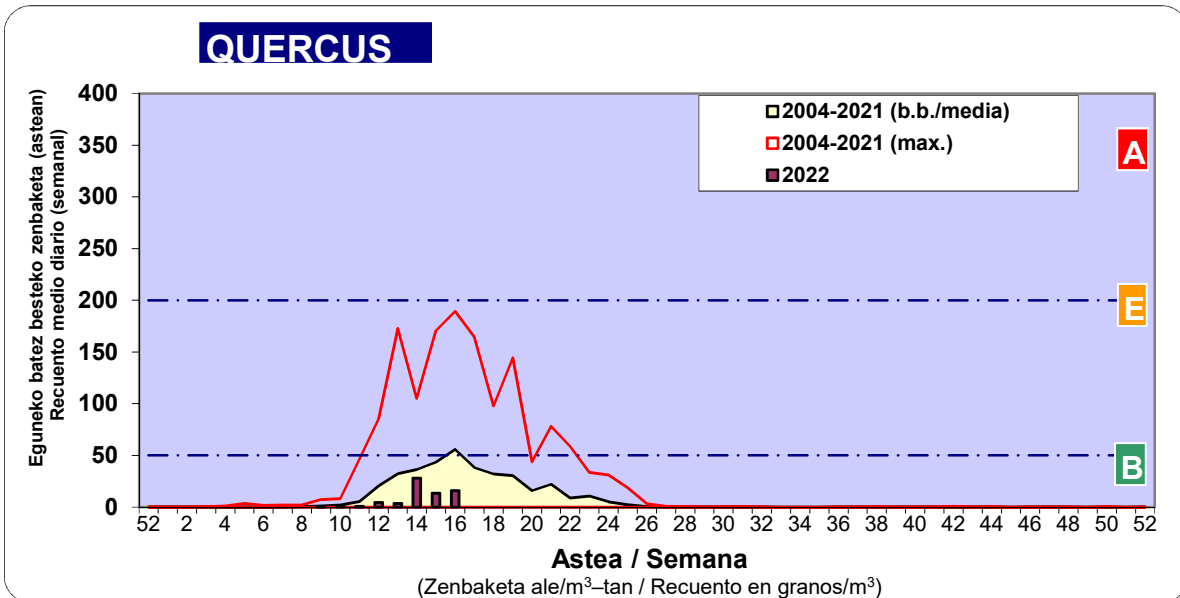

Asteko Zenbaketa Orokorra / Recuento Total Semanal

3. ASTEKO ZENBAKETA / RECUESTO SEMANAL

2022

Estazioa / Estación	Donostia- San Sebastián							Astea/Semana	16
Mota / Tipo	Al / L	As / M	Az / X	Og / J	Or / V	Lr / S	Ig / D	b.b. / media	
	18/04/22	19/04/22	20/04/22	21/04/22	22/04/22	23/04/22	24/04/22		
Acer								0	
Foeniculum								0	
Artemisia								0	
Centaurea								0	
Achillea								0	
Taraxacum								0	
Alnus	1							0	
Betula				1	35	6	2	6	
Corylus				3	3			1	
Brassica								0	
Sambucus								0	
Chenop./Ama					1			0	
Cupres./Taxa	1	1			13	2		2	
Carex								0	
Ericaceae								0	
Mercurialis	1				1			0	
Robinia								0	
Castanea								0	
Fagus				1	4			1	
Quercus		2		10	92	5	2	16	
Aesculus								0	
Juglans					4			1	
Laurus								0	
Lilium								0	
Magnolia								0	
Acacia								0	
Eucalyptus				1			1	0	
Fraxinus								0	
Ligustrum								0	
Olea								0	
Pinus	1	3		1	15	1		3	
Cedrus								0	
Plantago						1		0	
Platanus					10	1		2	
Gramineae	1				6	3	1	2	
Rosacea								0	
Rumex					1		2	0	
Rhamnus								0	
Populus								0	
Salix				1	7			1	
Tamarix								0	
Tilia								0	
Celtis								0	
Ulmus								0	
Urticaceae		1		2	34	1	1	6	
Besterik/Otros	2			1	12	2	1	3	
Esp. Alternaria	1							0	
Guztira /Total	7	7	0	21	238	22	10	305	

Zenbaketa ale/m3 – tan /
Recuento en granos/m3

■ Altua/Alto
■ Ertaina/Medio
■ Baxua/Bajo

4. POLEN MOTA INTERESGARRIAK / TIPOS POLÍNICOS DE INTERÉS

Estazioa / Estación Donostia- San Sebastián

- Altua/Alto
- Ertaina/Medio
- Baxua/Bajo

Estazioa / Estación

Donostia- San Sebastián

- Altua/Alto
- Ertaina/Medio
- Baxua/Bajo

Estazioa / Estación

Donostia- San Sebastián

- Altua/Alto
- Ertaina/Medio
- Baxua/Bajo

URTICA / PARIETARIA