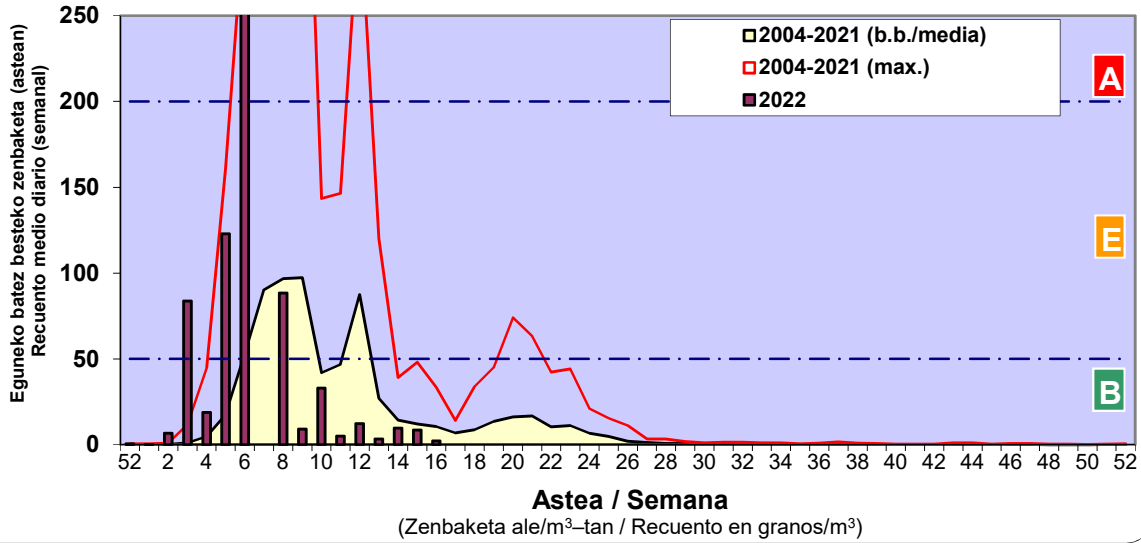

2022

Estazioa / Estación	Bilbo- Bilbao	Astea/Semana	16
----------------------------	----------------------	---------------------	-----------

	AI / L	As / M	Az / X	Og / J	Or / V	Lr / S	Ig / D	b.b. / media
Mota / Tipo	18/04/22	19/04/22	20/04/22	21/04/22	22/04/22	23/04/22	24/04/22	
Acer								0
Foeniculum								0
Artemisia				1				0
Centaurea								0
Achillea								0
Taraxacum								0
Alnus								0
Betula	5	1	5	2	9	1	7	4
Corylus								0
Brassica								0
Sambucus								0
Chenop./Ama					1			0
Cupres./Taxa	1	2	1	1	7	4	1	2
Carex								0
Ericaceae					1			0
Mercurialis								0
Robinia								0
Castanea								0
Fagus								0
Quercus	2	2	1	5	15	5	2	5
Aesculus								0
Juglans			1		1	1	2	1
Laurus					2		1	0
Lilium								0
Magnolia								0
Acacia								0
Eucalyptus		1						0
Fraxinus	1	1		1	2	1		1
Ligustrum								0
Olea								0
Pinus		1	7		2	5	1	2
Cedrus								0
Plantago	1							0
Platanus	1				2			0
Gramineae	2			1	1		2	1
Rosacea								0
Rumex				1			1	0
Rhamnus								0
Populus								0
Salix				1	1			0
Tamarix								0
Tilia								0
Celtis								0
Ulmus								0
Urticaceae	5	1	3		1		4	2
Besterik/Otros			1					0
Esp. Alternaria								0
Guztira /Total	18	9	19	13	45	17	21	142

Zenbaketa ale/m³ – tan /
Recuento en granos/m³

■ Altua/Alto
■ Ertaina/Medio
■ Baxua/Bajo

4. POLEN MOTA INTERESGARRIAK / TIPOS POLINICOS DE INTERÉS

Estazioa / Estación

Bilbo- Bilbao

Altua/Alto
Ertaina/Medio
Baxua/Bajo

BETULA

CUPRESACEA / TAXACEA

GRAMINEAE

- Altua/Alto
- Ertaina/Medio
- Baxua/Bajo

Estazioa / Estación

Bilbo- Bilbao

PINUS

QUERCUS

URTICA / PARIETARIA