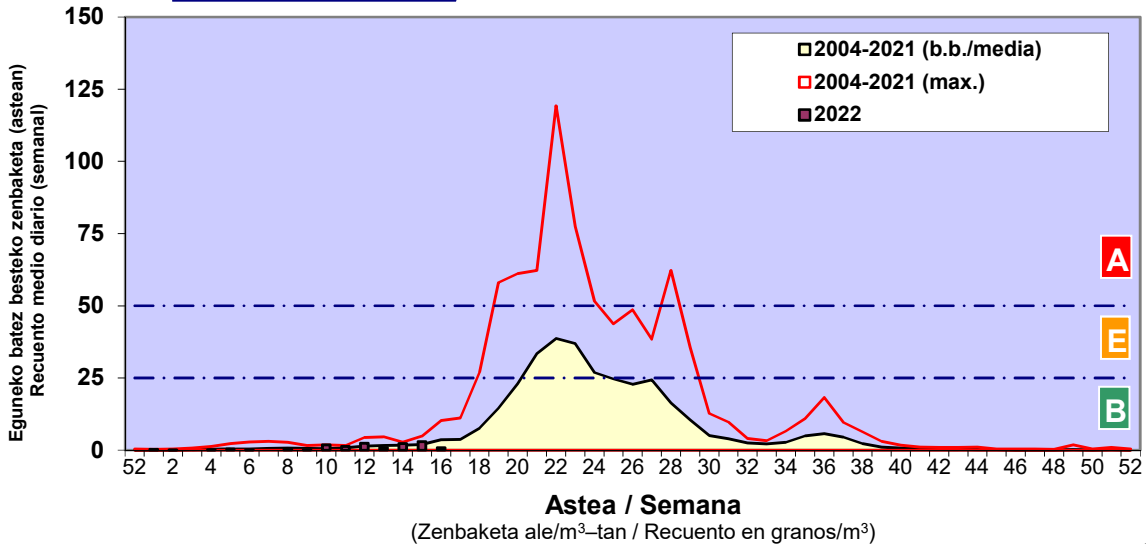

2022

Estazioa / Estación	Bilbo- Bilbao	Astea/Semana	16
----------------------------	----------------------	---------------------	-----------

	AI / L	As / M	Az / X	Og / J	Or / V	Lr / S	Ig / D	b.b. / media
Mota / Tipo	18/04/22	19/04/22	20/04/22	21/04/22	22/04/22	23/04/22	24/04/22	
Acer								0
Foeniculum								0
Artemisia				1				0
Centaurea								0
Achillea								0
Taraxacum								0
Alnus								0
Betula	5	1	5	2	9	1	7	4
Corylus								0
Brassica								0
Sambucus								0
Chenop./Ama					1			0
Cupres./Taxa	1	2	1	1	7	4	1	2
Carex								0
Ericaceae					1			0
Mercurialis								0
Robinia								0
Castanea								0
Fagus								0
Quercus	2	2	1	5	15	5	2	5
Aesculus								0
Juglans			1		1	1	2	1
Laurus					2		1	0
Lilium								0
Magnolia								0
Acacia								0
Eucalyptus		1						0
Fraxinus	1	1		1	2	1		1
Ligustrum								0
Olea								0
Pinus		1	7		2	5	1	2
Cedrus								0
Plantago	1							0
Platanus	1				2			0
Gramineae	2			1	1		2	1
Rosacea								0
Rumex				1			1	0
Rhamnus								0
Populus								0
Salix				1	1			0
Tamarix								0
Tilia								0
Celtis								0
Ulmus								0
Urticaceae	5	1	3		1		4	2
Besterik/Otros			1					0
Esp. Alternaria								0
Guztira /Total	18	9	19	13	45	17	21	142

Zenbaketa ale/m³ – tan /
Recuento en granos/m³

■ Altua/Alto
■ Ertaina/Medio
■ Baxua/Bajo

4. POLEN MOTA INTERESGARRIAK / TIPOS POLINICOS DE INTERÉS

Estazioa / Estación

Bilbo- Bilbao

Altua/Alto
Ertaina/Medio
Baxua/Bajo

BETULA

CUPRESACEA / TAXACEA

GRAMINEAE

- Altua/Alto
- Ertaina/Medio
- Baxua/Bajo

Estazioa / Estación

Bilbo- Bilbao

PINUS

QUERCUS