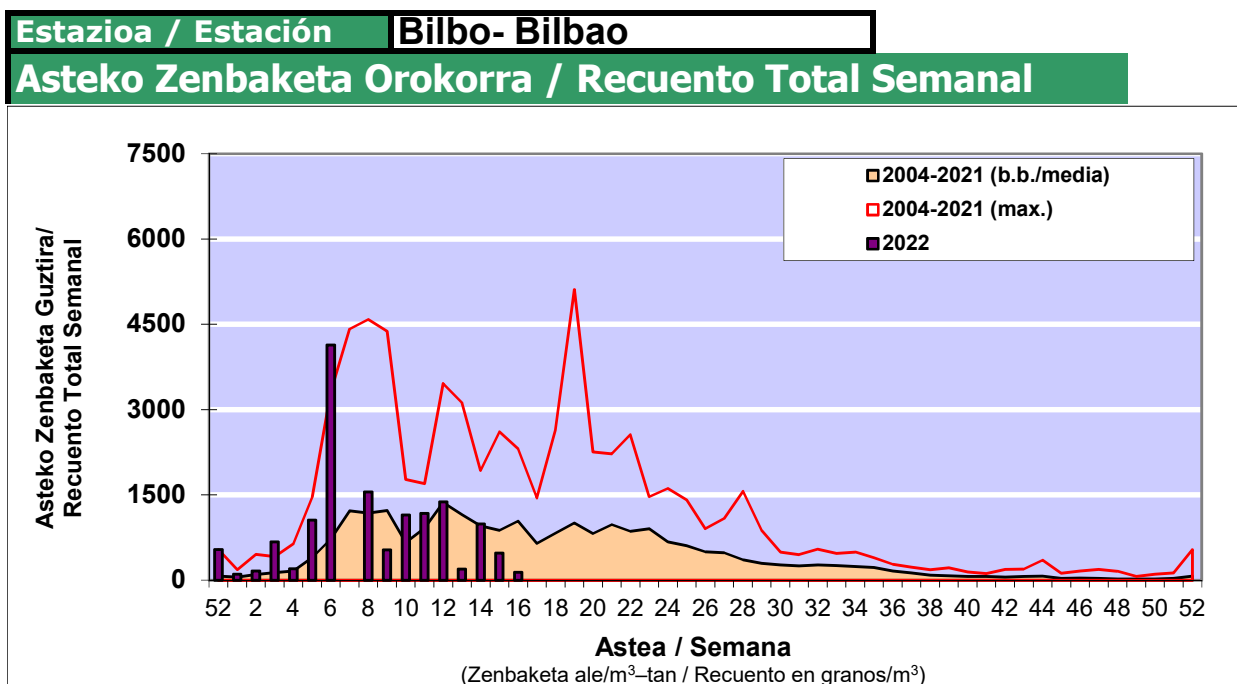

POLEN ZENBAKETA / RECUENTO DE POLEN

Osasun Sailaren Sarea / Red del Departamento de Salud

1. GAUR EGUNGO EGOERA / SITUACIÓN ACTUAL

		Astea/Semana	16
Estazioa / Estación	Bilbo- Bilbao	18/04-24/04	2022

Polen mota interesgarriak / Tipos polínicos de interés	Zuhaitza-Landarea / Árbol- Planta	Egoera / Situación*	Hurrengo asterako joera / Tendencia próxima semana
Betula	Urkia/Abedul	Baxua / Bajo	=
Cupresaceas /Taxaceas	Altzifrea-Hagina/Ciprés-Tejo	Baxua / Bajo	=
Gramineae	Graminea/Gramínea	Baxua / Bajo	=
Pinus	Pinua/Pino	Baxua / Bajo	=
Quercus	Haritza-Artea/Roble-Encina	Baxua / Bajo	=
Urticaceas	Asuna-Horma-belarra/Ortiga-Pa	Baxua / Bajo	=

*Ebaluaketa irizpideak, "Red Española de Aerobiología"-ren arabera /
Criterios de evaluación de acuerdo a la Red Española de Aerobiología

2. ASTEKO ZENBAKETA GUZTIRA / RECUENTO TOTAL SEMANAL

3. ASTEKO ZENBAKETA / RECUESTO SEMANAL