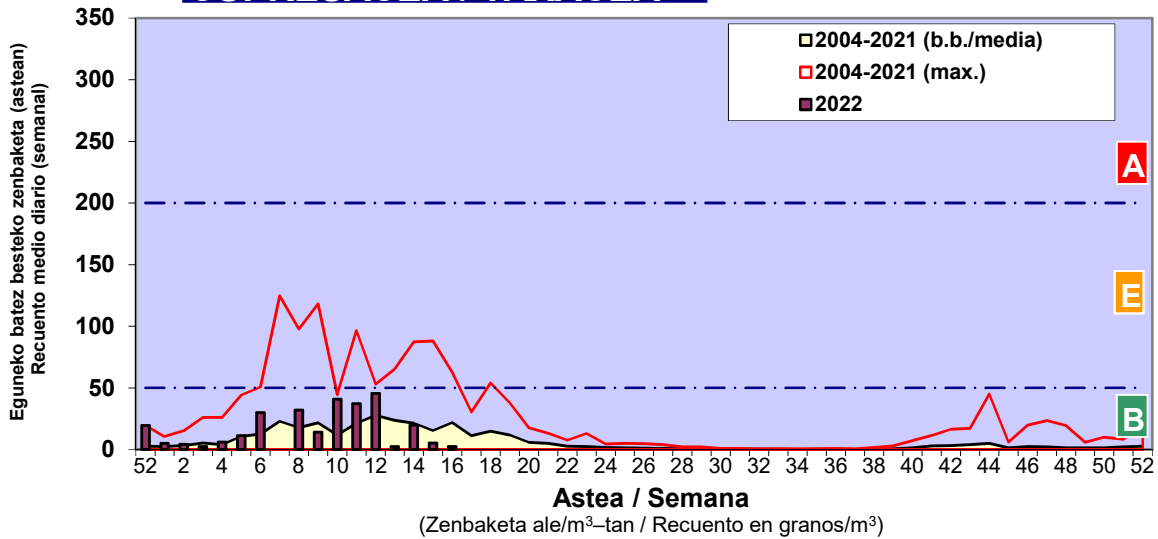

CUPRESACEA / TAXACEA