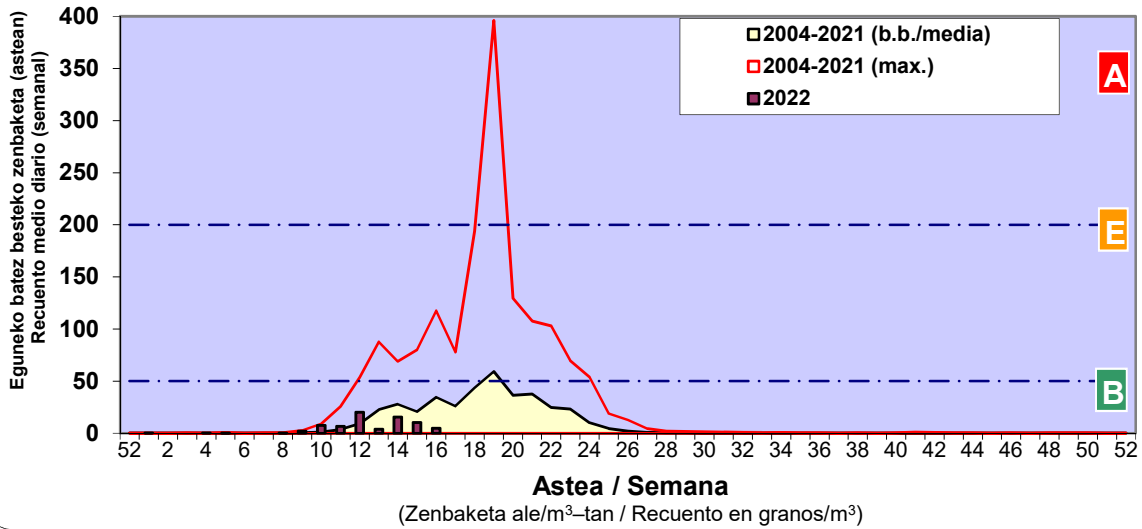

Zenbaketa ale/m³ – tan /
Recuento en granos/m³

■ Altua/Alto
■ Ertaina/Medio
■ Baxua/Bajo

4. POLEN MOTA INTERESGARRIAK / TIPOS POLINICOS DE INTERÉS

Estazioa / Estación

Bilbo- Bilbao

Altua/Alto
Ertaina/Medio
Baxua/Bajo

BETULA

CUPRESACEA / TAXACEA

GRAMINEAE

- Altua/Alto
- Ertaina/Medio
- Baxua/Bajo

Estazioa / Estación

Bilbo- Bilbao

PINUS

QUERCUS

URTICA / PARIETARIA