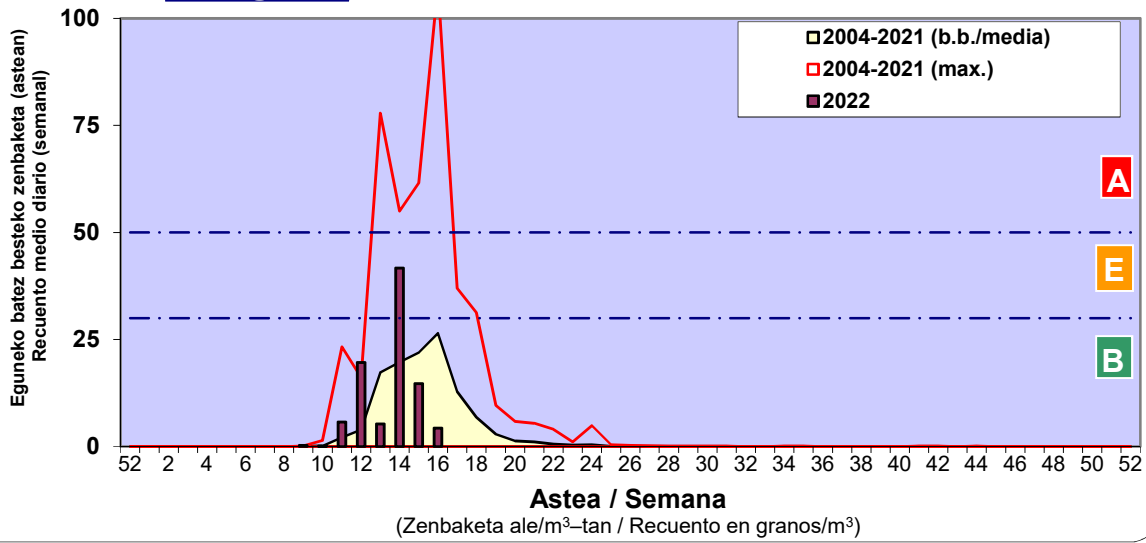

2022

Estazioa / Estación	Bilbo- Bilbao	Astea/Semana	16
----------------------------	----------------------	---------------------	-----------

	AI / L	As / M	Az / X	Og / J	Or / V	Lr / S	Ig / D	b.b. / media
Mota / Tipo	18/04/22	19/04/22	20/04/22	21/04/22	22/04/22	23/04/22	24/04/22	
Acer								0
Foeniculum								0
Artemisia				1				0
Centaurea								0
Achillea								0
Taraxacum								0
Alnus								0
Betula	5	1	5	2	9	1	7	4
Corylus								0
Brassica								0
Sambucus								0
Chenop./Ama					1			0
Cupres./Taxa	1	2	1	1	7	4	1	2
Carex								0
Ericaceae					1			0
Mercurialis								0
Robinia								0
Castanea								0
Fagus								0
Quercus	2	2	1	5	15	5	2	5
Aesculus								0
Juglans			1		1	1	2	1
Laurus					2		1	0
Lilium								0
Magnolia								0
Acacia								0
Eucalyptus		1						0
Fraxinus	1	1		1	2	1		1
Ligustrum								0
Olea								0
Pinus		1	7		2	5	1	2
Cedrus								0
Plantago	1							0
Platanus	1				2			0
Gramineae	2			1	1		2	1
Rosacea								0
Rumex				1			1	0
Rhamnus								0
Populus								0
Salix				1	1			0
Tamarix								0
Tilia								0
Celtis								0
Ulmus								0
Urticaceae	5	1	3		1		4	2
Besterik/Otros			1					0
Esp. Alternaria								0
Guztira /Total	18	9	19	13	45	17	21	142

Zenbaketa ale/m³ – tan /
Recuento en granos/m³

■ Altua/Alto
■ Ertaina/Medio
■ Baxua/Bajo

4. POLEN MOTA INTERESGARRIAK / TIPOS POLINICOS DE INTERÉS

Estazioa / Estación

Bilbo- Bilbao

Altua/Alto
Ertaina/Medio
Baxua/Bajo

BETULA

CUPRESACEA / TAXACEA

GRAMINEAE

- Altua/Alto
- Ertaina/Medio
- Baxua/Bajo

Estazioa / Estación

Bilbo- Bilbao

PINUS

QUERCUS