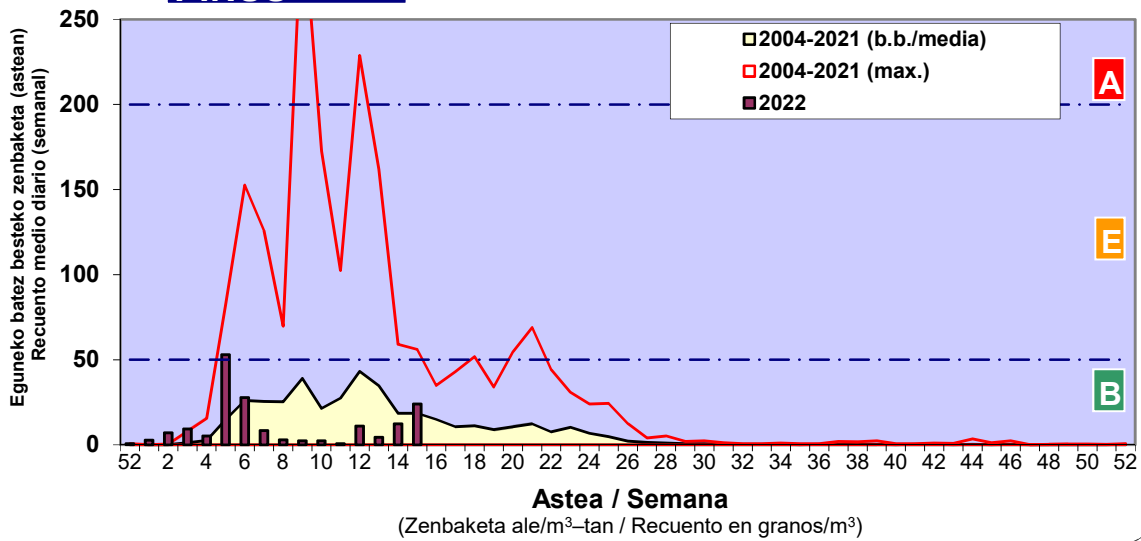

Estazioa / Estación

Donostia- San Sebastián

- Altua/Alto
- Ertaina/Medio
- Baxua/Bajo

PINUS