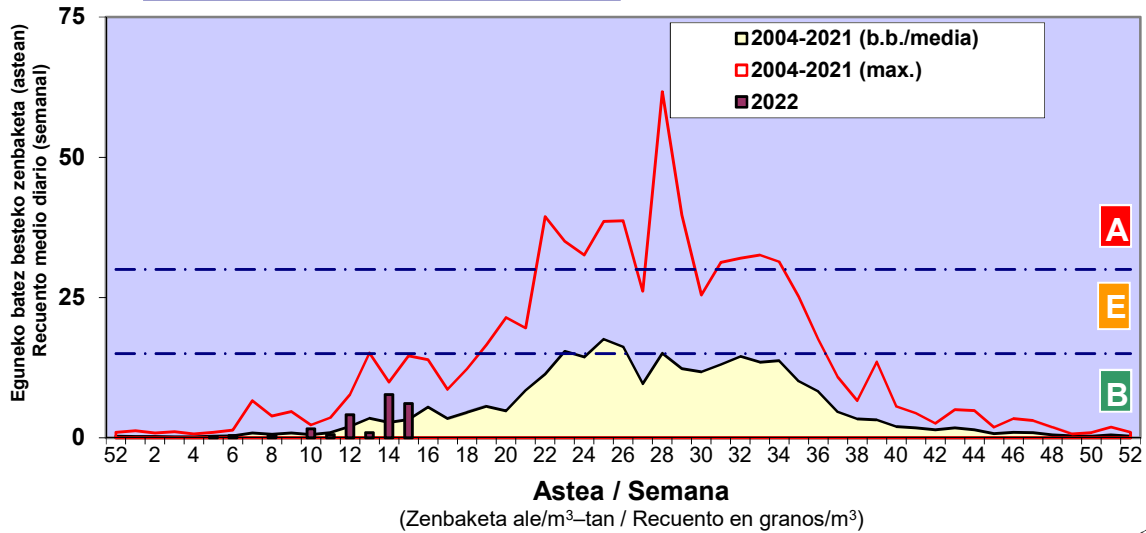

Zenbaketa ale/m3 – tan /
Recuento en granos/m3

■ Altua/Alto
■ Ertaina/Medio
■ Baxua/Bajo

4. POLEN MOTA INTERESGARRIAK / TIPOS POLÍNICOS DE INTERÉS

Estazioa / Estación Donostia- San Sebastián

- Altua/Alto
- Ertaina/Medio
- Baxua/Bajo

Estazioa / Estación

Donostia- San Sebastián

- Altua/Alto
- Ertaina/Medio
- Baxua/Bajo

PINUS

PLANTAGO

PLATANUS

Estazioa / Estación

Donostia- San Sebastián

- Altua/Alto
- Ertaina/Medio
- Baxua/Bajo

QUERCUS

URTICA / PARIETARIA

GRAMINEAE