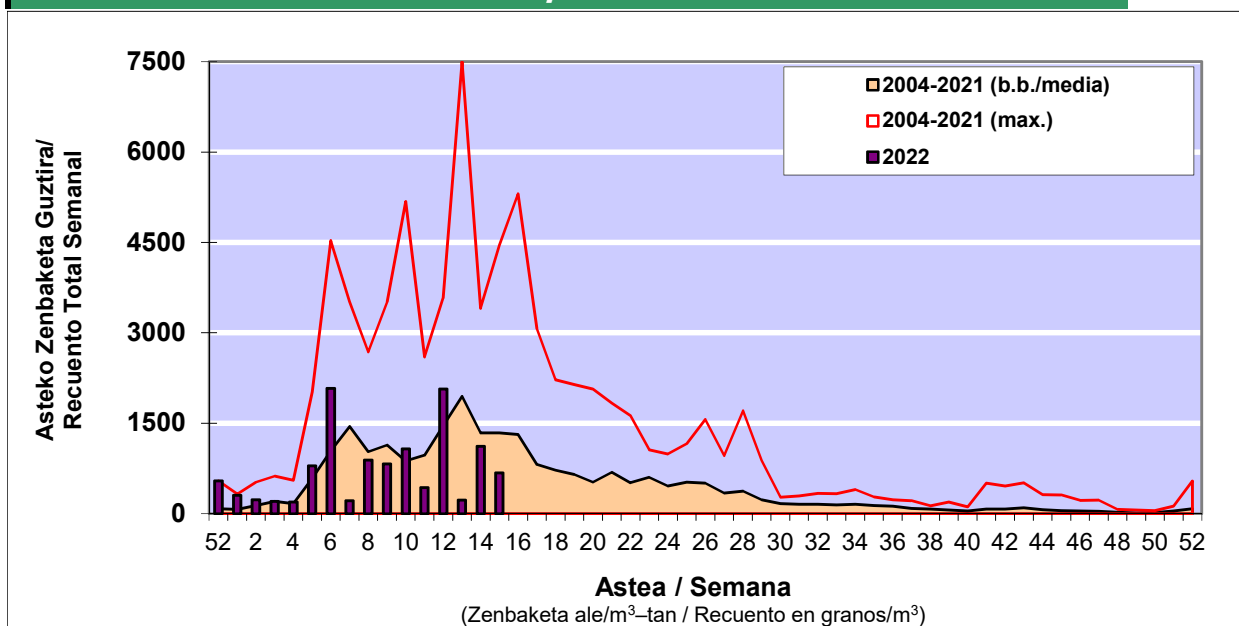

POLEN ZENBAKETA / RECuento DE POLEN

Osasun Sailaren Sarea / Red del Departamento de Salud

1. GAUR EGUNGO EGOERA / SITUACIÓN ACTUAL

		Astea/Semana	15
Estazioa / Estación	Donostia- San Sebastián	11/04-17/04	2022

Polen mota interesgarriak / Tipos polínicos de interés	Zuhaitza-Landarea / Árbol- Planta	Egoera / Situación*	Hurrengo asterako joera / Tendencia próxima semana
Betula	Urkia/Abedul	Baxua / Bajo	=
Cupresaceas /Taxaceas	Altzifrea-Hagina/Ciprés-Tejo	Baxua / Bajo	=
Fraxinus	Lizarra/Fresno	Baxua / Bajo	=
Pinus	Pinua/Pino	Baxua / Bajo	=
Plantago	Platina/Llantén	Baxua / Bajo	=
Platanus	Platanoa/Platano	Baxua / Bajo	=
Quercus	Haritza-Artea/Roble-Encina	Baxua / Bajo	=
Urticaceas	Asuna-Horma-belarra/Ortiga- Parietaria	Baxua / Bajo	=
Gramineae	Graminea/Gramínea	Baxua / Bajo	=

*Ebaluaketa irizpideak, "Red Española de Aerobiología"-ren arabera /
Criterios de evaluación de acuerdo a la Red Española de Aerobiología

2. ASTEKO ZENBAKETA GUZTIRA / RECuento TOTAL SEMANAL

Estazioa / Estación	Donostia- San Sebastián

Asteko Zenbaketa Orokorra / Recuento Total Semanal