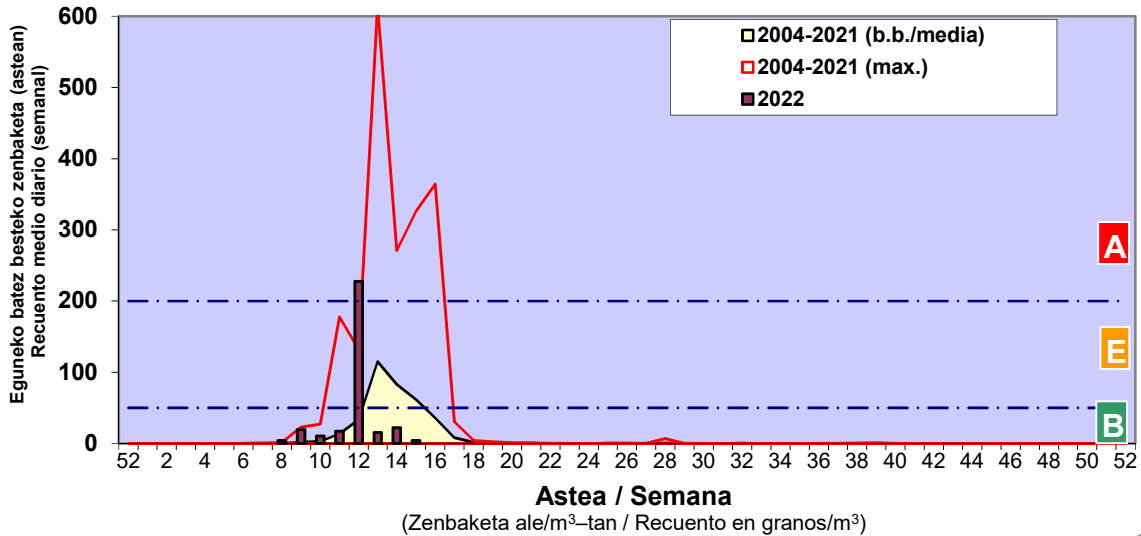

Zenbaketa ale/m3 – tan /
Recuento en granos/m3

■ Altua/Alto
■ Ertaina/Medio
■ Baxua/Bajo

4. POLEN MOTA INTERESGARRIAK / TIPOS POLÍNICOS DE INTERÉS

Estazioa / Estación Donostia- San Sebastián

- Altua/Alto
- Ertaina/Medio
- Baxua/Bajo

Estazioa / Estación

Donostia- San Sebastián

- Altua/Alto
- Ertaina/Medio
- Baxua/Bajo

PINUS

PLANTAGO

PLATANUS

Estazioa / Estación

Donostia- San Sebastián

- Altua/Alto
- Ertaina/Medio
- Baxua/Bajo

QUERCUS

URTICA / PARIETARIA

GRAMINEAE