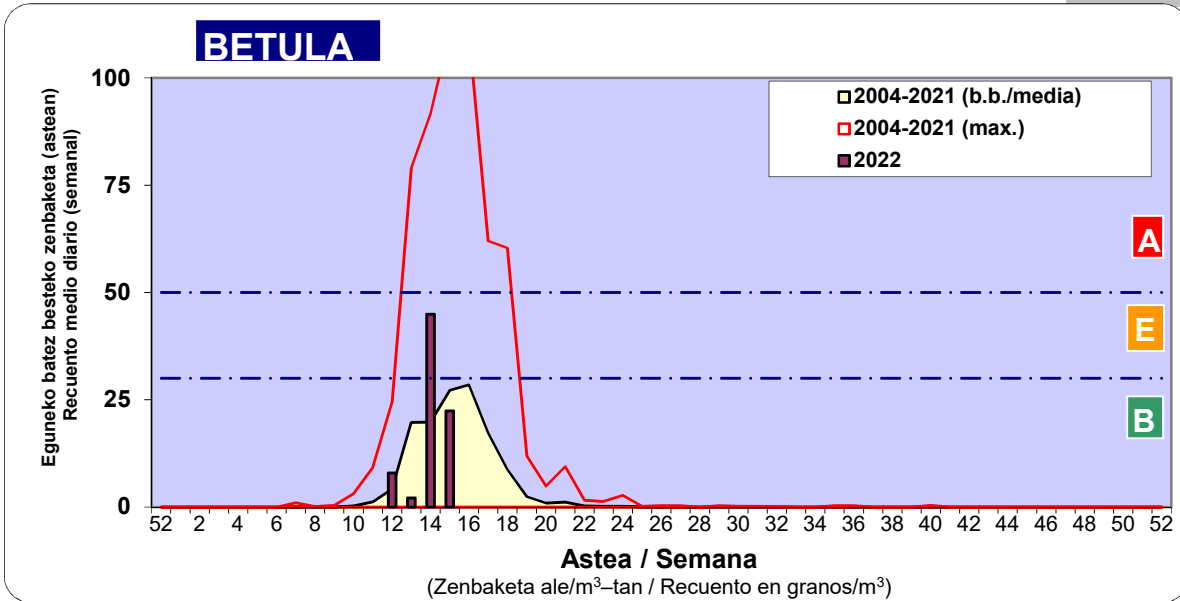

Zenbaketa ale/m3 – tan /
Recuento en granos/m3

■ Altua/Alto
■ Ertaina/Medio
■ Baxua/Bajo

4. POLEN MOTA INTERESGARRIAK / TIPOS POLÍNICOS DE INTERÉS

Estazioa / Estación Donostia- San Sebastián

- Altua/Alto
- Ertaina/Medio
- Baxua/Bajo