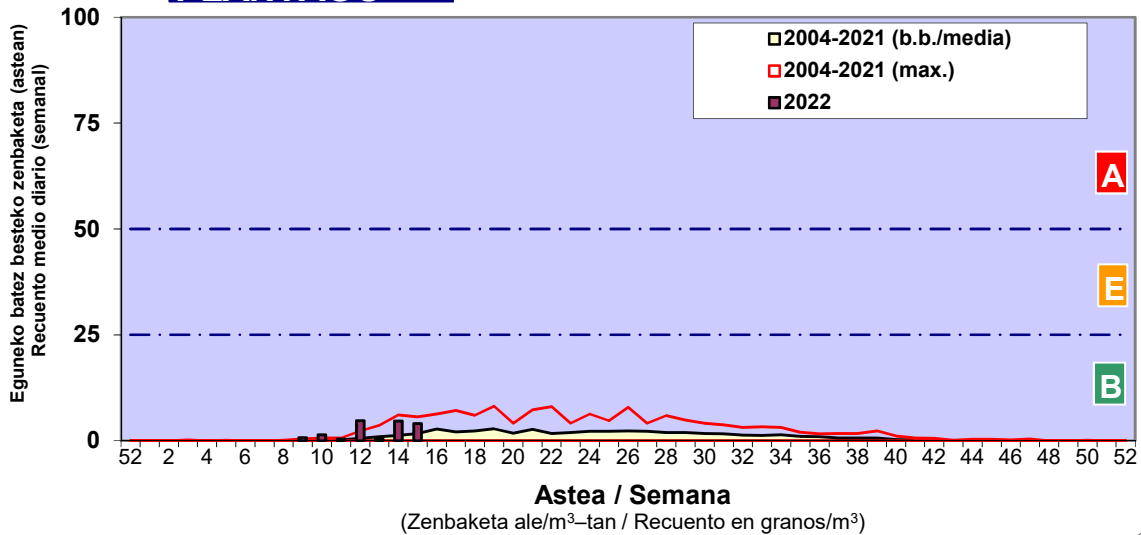

Zenbaketa ale/m3 – tan /
Recuento en granos/m3

■ Altua/Alto
■ Ertaina/Medio
■ Baxua/Bajo

4. POLEN MOTA INTERESGARRIAK / TIPOS POLÍNICOS DE INTERÉS

Estazioa / Estación Donostia- San Sebastián

- Altua/Alto
- Ertaina/Medio
- Baxua/Bajo

Estazioa / Estación

Donostia- San Sebastián

- Altua/Alto
- Ertaina/Medio
- Baxua/Bajo

PINUS

PLANTAGO

PLATANUS

Estazioa / Estación

Donostia- San Sebastián

- Altua/Alto
- Ertaina/Medio
- Baxua/Bajo

QUERCUS

URTICA / PARIETARIA

GRAMINEAE