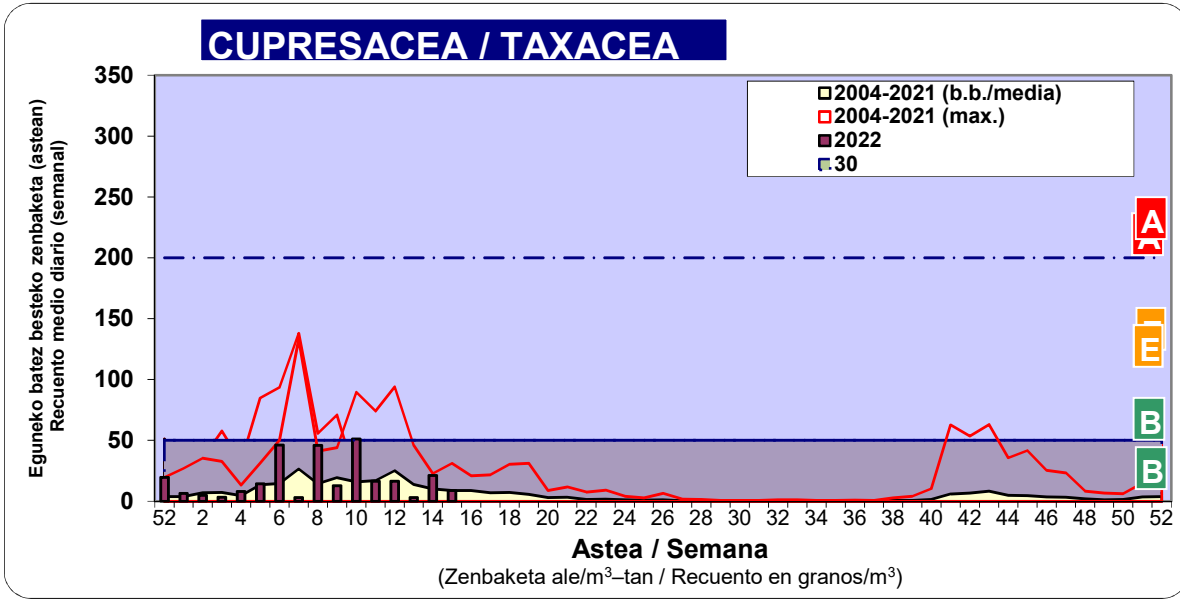

*Ebaluaketa irizpideak, "Red Española de Aerobiología"-ren arabera /
Criterios de evaluación de acuerdo a la Red Española de Aerobiología

2. ASTEKO ZENBAKETA GUZTIRA / RECuento TOTAL SEMANAL

Estazioa / Estación	Donostia- San Sebastián
----------------------------	--------------------------------

Asteko Zenbaketa Orokorra / Recuento Total Semanal

3. ASTEKO ZENBAKETA / RECuento SEMANAL

2022

Estazioa / Estación	Donostia- San Sebastián						Astea/Semana	15
Mota / Tipo	11/04/22	12/04/22	13/04/22	14/04/22	15/04/22	16/04/22	17/04/22	b.b. / media
Acer								0
Foeniculum								0
Artemisia								0
Centaurea								0
Achillea	1	1						0
Taraxacum								0
Alnus		1				1		0
Betula	22	58	7	2	5	55	8	22
Corylus								0
Brassica								0
Sambucus								0
Chenop./Ama								0
Cupres./Taxa	9	39	1				12	9
Carex		1	1					0
Ericaceae	1							0
Mercurialis								0
Robinia								0
Castanea								0
Fagus		5						1
Quercus	17	30	4	1	15	17	9	13
Aesculus								0
Juglans								0
Laurus								0
Lilium								0
Magnolia								0
Acacia								0
Eucalyptus								0
Fraxinus	1	5			1			1
Ligustrum								0
Olea	5	12						2
Pinus	6	16	3	25	32	74	11	24
Cedrus								0
Plantago	1	23	1		1	2		4
Platanus	7	12	6			2	4	4
Gramineae	4	7	2		5		4	3
Rosacea								0
Rumex	1	2		1	1	1		1
Rhamnus								0
Populus								0
Salix								0
Tamarix								0
Tilia								0
Celtis								0
Ulmus								0
Urticaceae	17	11	7	2	5	1		6
Besterik/Otros	7	12	8			3	2	5
Esp. Alternaria								0
Guztira /Total	99	235	40	31	65	156	50	676

Zenbaketa ale/m3 – tan /
Recuento en granos/m3

■ Altua/Alto
■ Ertaina/Medio
■ Baxua/Bajo

4. POLEN MOTA INTERESGARRIAK / TIPOS POLÍNICOS DE INTERÉS

Estazioa / Estación Donostia- San Sebastián

- Altua/Alto
- Ertaina/Medio
- Baxua/Bajo

- Altua/Alto
- Ertaina/Medio
- Baxua/Bajo

QUERCUS

URTICA / PARIETARIA

GRAMINEAE