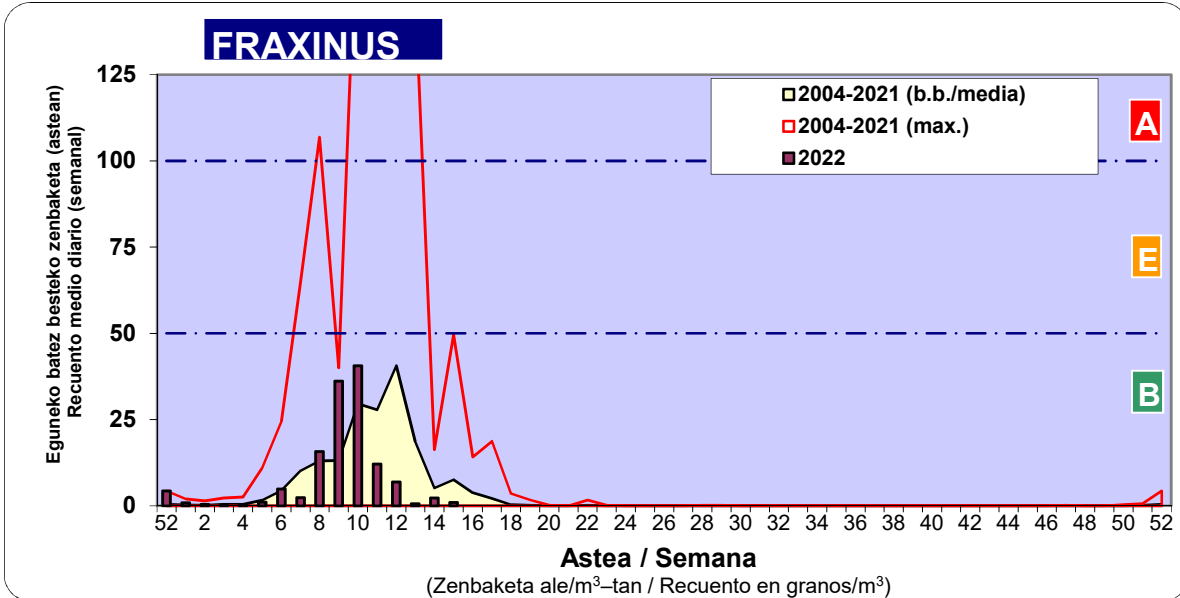

Asteko Zenbaketa Orokorra / Recuento Total Semanal

3. ASTEKO ZENBAKETA / RECuento SEMANAL

2022

Estazioa / Estación	Donostia- San Sebastián						Astea/Semana	15
Mota / Tipo	11/04/22	12/04/22	13/04/22	14/04/22	15/04/22	16/04/22	17/04/22	b.b. / media
Acer								0
Foeniculum								0
Artemisia								0
Centaurea								0
Achillea	1	1						0
Taraxacum								0
Alnus		1				1		0
Betula	22	58	7	2	5	55	8	22
Corylus								0
Brassica								0
Sambucus								0
Chenop./Ama								0
Cupres./Taxa	9	39	1				12	9
Carex		1	1					0
Ericaceae	1							0
Mercurialis								0
Robinia								0
Castanea								0
Fagus		5						1
Quercus	17	30	4	1	15	17	9	13
Aesculus								0
Juglans								0
Laurus								0
Lilium								0
Magnolia								0
Acacia								0
Eucalyptus								0
Fraxinus	1	5			1			1
Ligustrum								0
Olea	5	12						2
Pinus	6	16	3	25	32	74	11	24
Cedrus								0
Plantago	1	23	1		1	2		4
Platanus	7	12	6			2	4	4
Gramineae	4	7	2		5		4	3
Rosacea								0
Rumex	1	2		1	1	1		1
Rhamnus								0
Populus								0
Salix								0
Tamarix								0
Tilia								0
Celtis								0
Ulmus								0
Urticaceae	17	11	7	2	5	1		6
Besterik/Otros	7	12	8			3	2	5
Esp. Alternaria								0
Guztira /Total	99	235	40	31	65	156	50	676

Zenbaketa ale/m3 – tan /
Recuento en granos/m3

■ Altua/Alto
■ Ertaina/Medio
■ Baxua/Bajo

4. POLEN MOTA INTERESGARRIAK / TIPOS POLÍNICOS DE INTERÉS

Estazioa / Estación Donostia- San Sebastián

- Altua/Alto
- Ertaina/Medio
- Baxua/Bajo