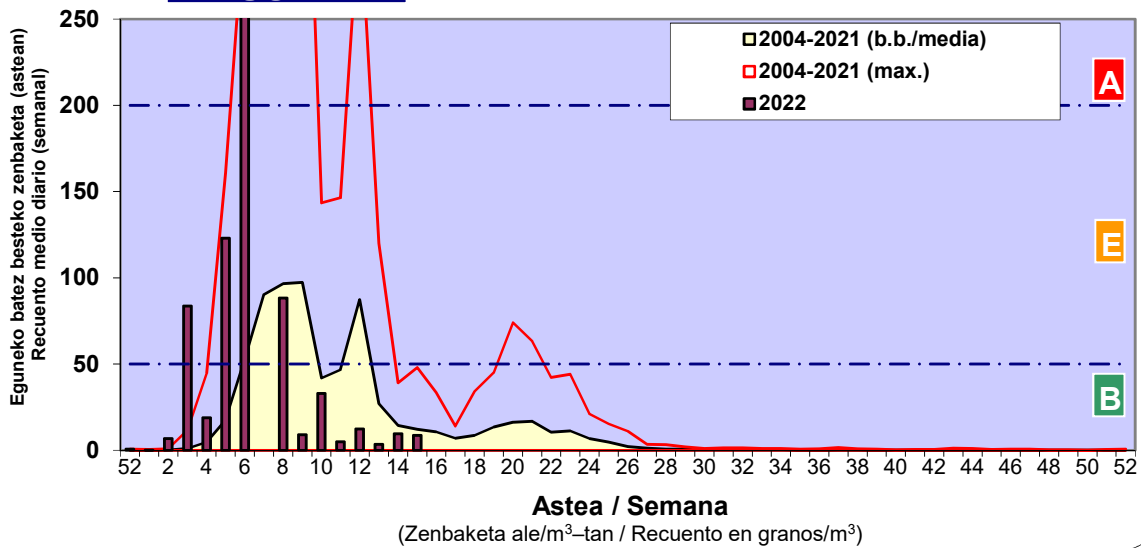

Zenbaketa ale/m³ – tan /
Recuento en granos/m³

■ Altua/Alto
■ Ertaina/Medio
■ Baxua/Bajo

4. POLEN MOTA INTERESGARRIAK / TIPOS POLINICOS DE INTERÉS

Estazioa / Estación

Bilbo- Bilbao

- Altua/Alto
- Ertaina/Medio
- Baxua/Bajo

BETULA

CUPRESACEA / TAXACEA

FRAXINUS

- Altua/Alto
- Ertaina/Medio
- Baxua/Bajo

Estazioa / Estación

Bilbo- Bilbao

GRAMINEAE

PINUS