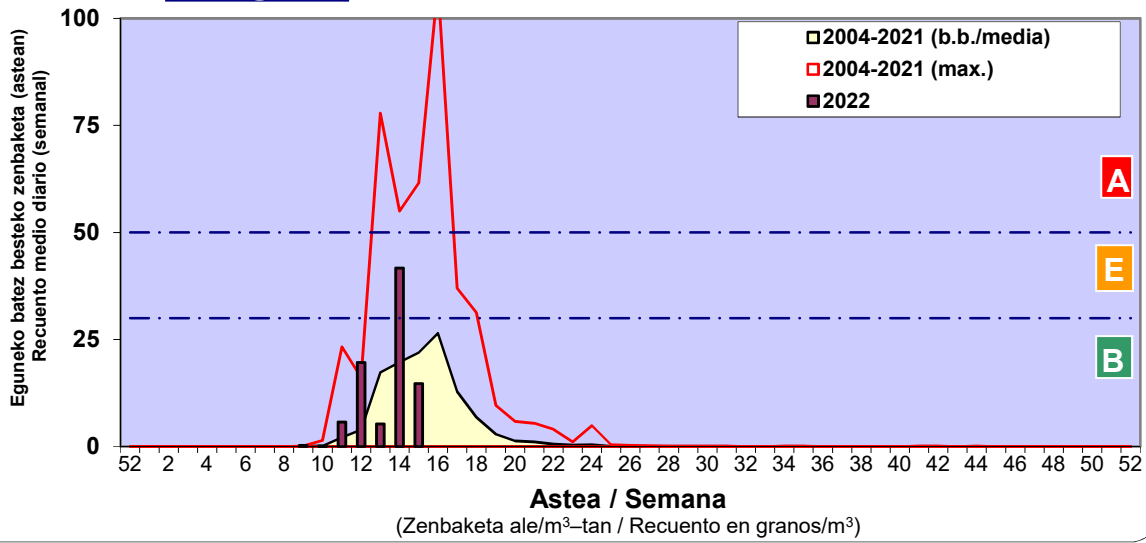

4. POLEN MOTA INTERESGARRIAK / TIPOS POLINICOS DE INTERÉS

Estazioa / Estación

Bilbo- Bilbao

- Altua/Alto
- Ertaina/Medio
- Baxua/Bajo

BETULA