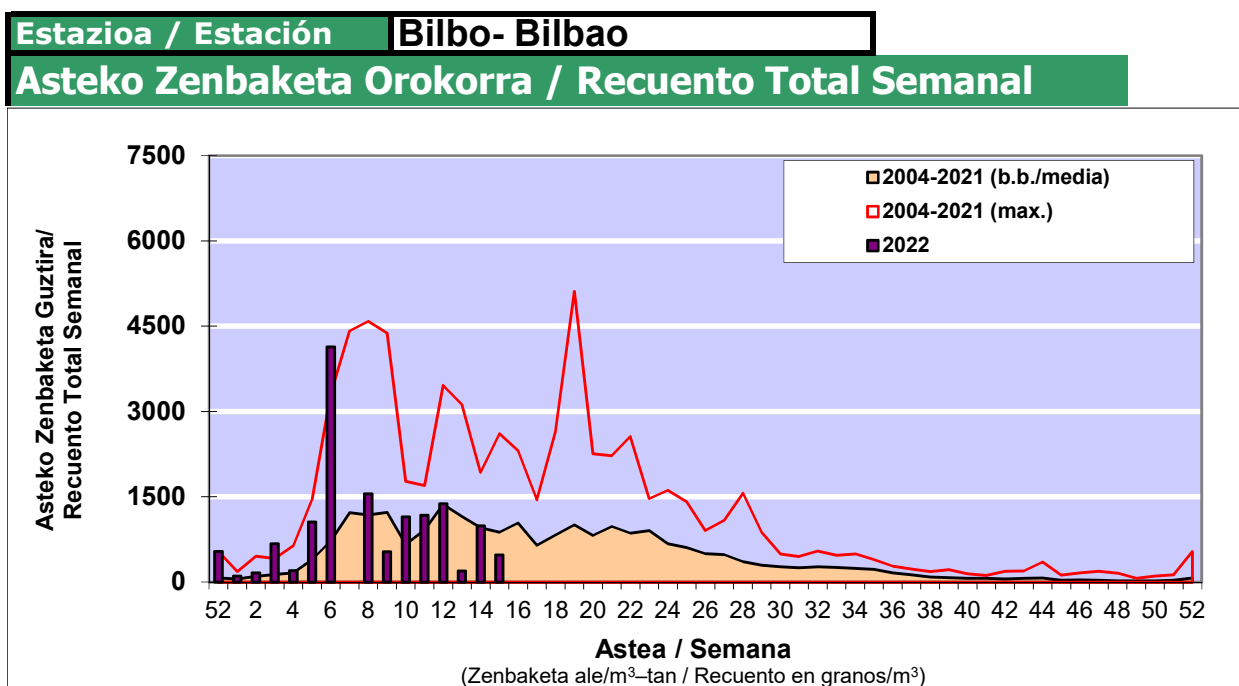

POLEN ZENBAKETA / RECUENTO DE POLEN

Osasun Sailaren Sarea / Red del Departamento de Salud

1. GAUR EGUNGO EGOERA / SITUACIÓN ACTUAL

		Astea/Semana	15
Estazioa / Estación	Bilbo- Bilbao	11/04-17/04	2022

Polen mota interesgarriak / Tipos polínicos de interés	Zuhaitza-Landarea / Árbol- Planta	Egoera / Situación*	Hurrengo asterako joera / Tendencia próxima semana
Betula	Urkia/Abedul	Baxua / Bajo	=
Cupresaceas /Taxaceas	Altzifrea-Hagina/Ciprés-Tejo	Baxua / Bajo	=
Fraxinus	Lizarra/Fresno	Baxua / Bajo	=
Gramineae	Graminea/Gramínea	Baxua / Bajo	=
Pinus	Pinua/Pino	Baxua / Bajo	=
Quercus	Haritza-Artea/Roble-Encina	Baxua / Bajo	=
Urticaceas	Asuna-Horma-belarra/Ortiga-Pa	Baxua / Bajo	=

*Ebaluaketa irizpideak, "Red Española de Aerobiología"-ren arabera /
Criterios de evaluación de acuerdo a la Red Española de Aerobiología

2. ASTEKO ZENBAKETA GUZTIRA / RECUENTO TOTAL SEMANAL

3. ASTEKO ZENBAKETA / RECUESTO SEMANAL