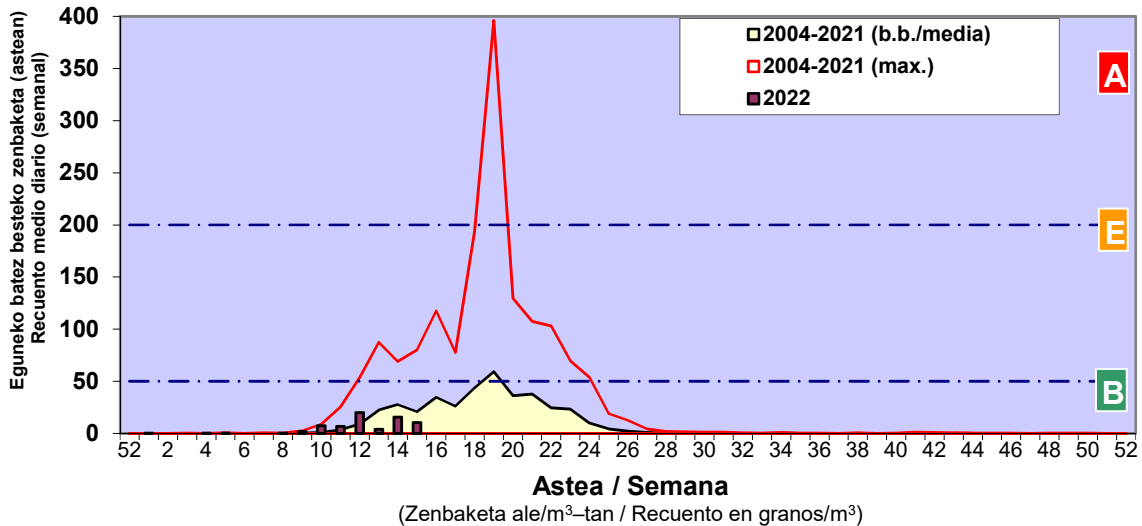

- Altua/Alto
- Ertaina/Medio
- Baxua/Bajo

Estazioa / Estación

Bilbo- Bilbao

GRAMINEAE

PINUS

QUERCUS