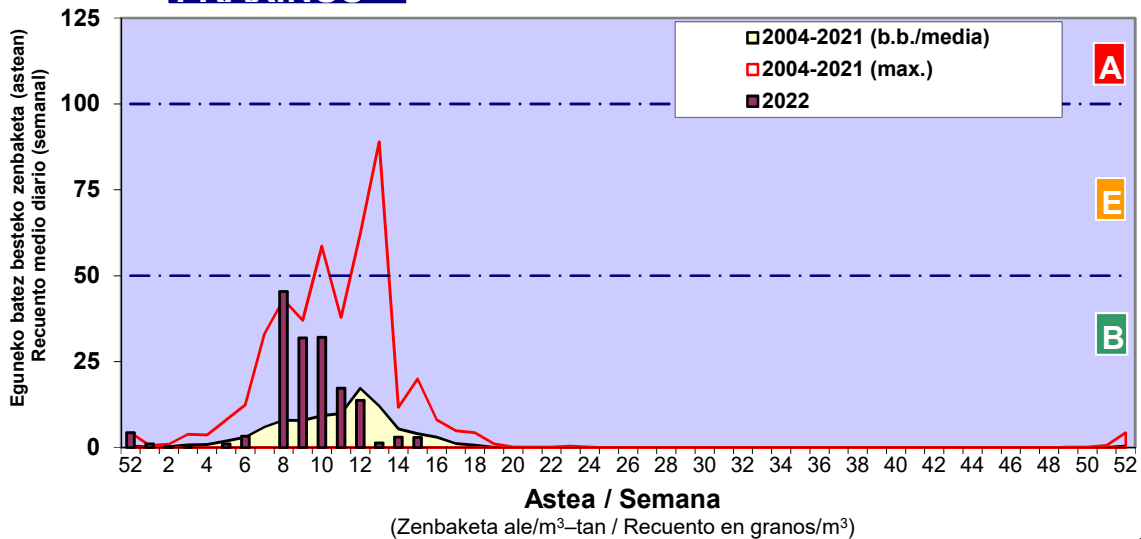

4. POLEN MOTA INTERESGARRIAK / TIPOS POLINICOS DE INTERÉS

Estazioa / Estación

Bilbo- Bilbao

- Altua/Alto
- Ertaina/Medio
- Baxua/Bajo

BETULA

CUPRESACEA / TAXACEA

FRAXINUS