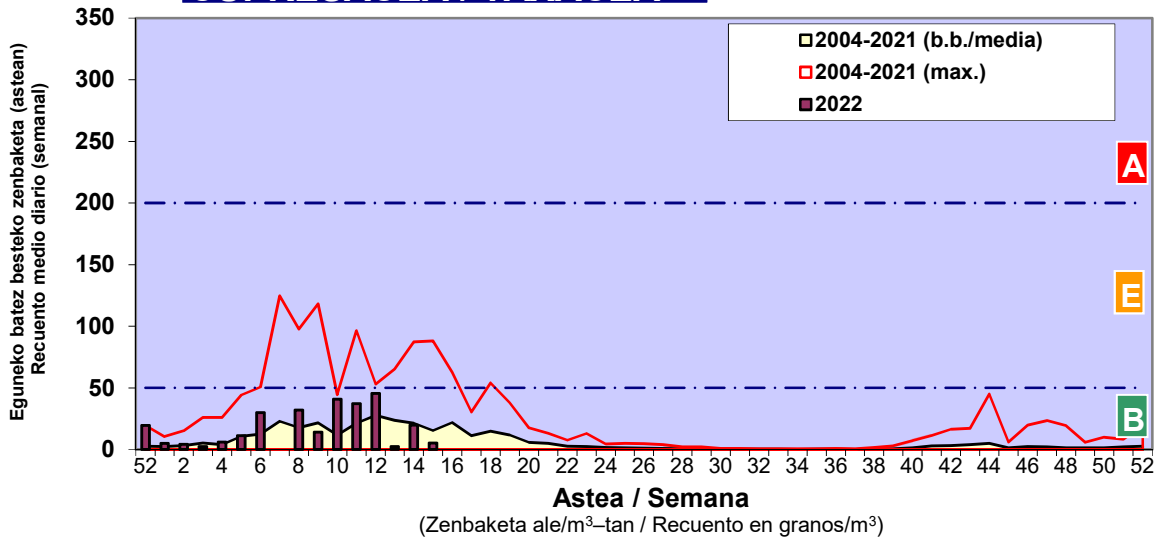

CUPRESACEA / TAXACEA