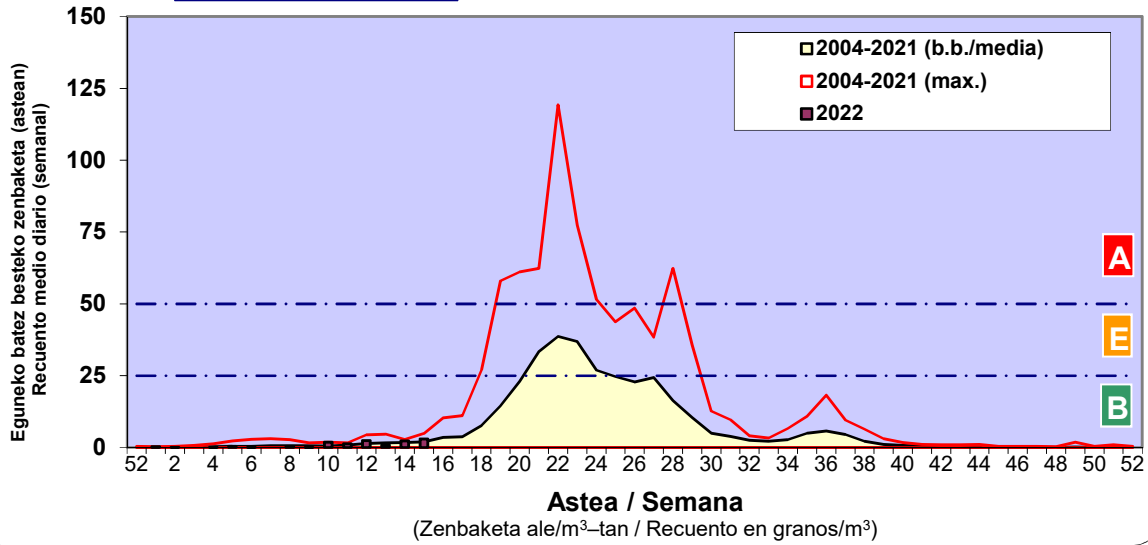

2022

Estazioa / Estación	Bilbo- Bilbao	Astea/Semana	15
----------------------------	----------------------	---------------------	-----------

	AI / L	As / M	Az / X	Og / J	Or / V	Lr / S	Ig / D	b.b. / media
Mota / Tipo	11/04/22	12/04/22	13/04/22	14/04/22	15/04/22	16/04/22	17/04/22	
Acer	2						1	0
Foeniculum								0
Artemisia								0
Centaurea								0
Achillea					1	1		0
Taraxacum								0
Alnus	1							0
Betula	13	6	6	4	14	43	17	15
Corylus	5							1
Brassica				1		1		0
Sambucus	4						1	1
Chenop./Ama		1						0
Cupres./Taxa	13	5	4	1	7	2	5	5
Carex						1	1	0
Ericaceae	2		1					0
Mercurialis					1		1	0
Robinia								0
Castanea								0
Fagus								0
Quercus	20	7	7	3	13	12	10	10
Aesculus								0
Juglans							1	0
Laurus		1						0
Lilium								0
Magnolia								0
Acacia								0
Eucalyptus						1	1	0
Fraxinus	14	2		1	1	1	1	3
Ligustrum								0
Olea				1	1			0
Pinus	32	6	2	1	7	6	6	9
Cedrus								0
Plantago		1		3	1	4	5	2
Platanus	5	1	1	1	3	3	2	2
Gramineae	4	2	1	1	2	1	10	3
Rosaceae								0
Rumex	1	1	1		1		2	1
Rhamnus								0
Populus		1		1	1	1	1	1
Salix			1		1	1	2	1
Tamarix								0
Tilia								0
Celtis								0
Ulmus	2							0
Urticaceae	6		5	7	17	26	15	11
Besterik/Otros	1	2			3	1	2	1
Esp. Alternaria								0
Guztira /Total	125	36	29	25	74	105	84	478

Zenbaketa ale/m³ – tan /
Recuento en granos/m³

■ Altua/Alto
■ Ertaina/Medio
■ Baxua/Bajo

4. POLEN MOTA INTERESGARRIAK / TIPOS POLINICOS DE INTERÉS

Estazioa / Estación

Bilbo- Bilbao

- Altua/Alto
- Ertaina/Medio
- Baxua/Bajo

BETULA

CUPRESACEA / TAXACEA

FRAXINUS

- Altua/Alto
- Ertaina/Medio
- Baxua/Bajo

Estazioa / Estación

Bilbo- Bilbao

GRAMINEAE

PINUS

QUERCUS

Estazioa / Estación

Bilbo- Bilbao

- Altua/Alto
- Ertaina/Medio
- Baxua/Bajo

URTICA / PARIETARIA