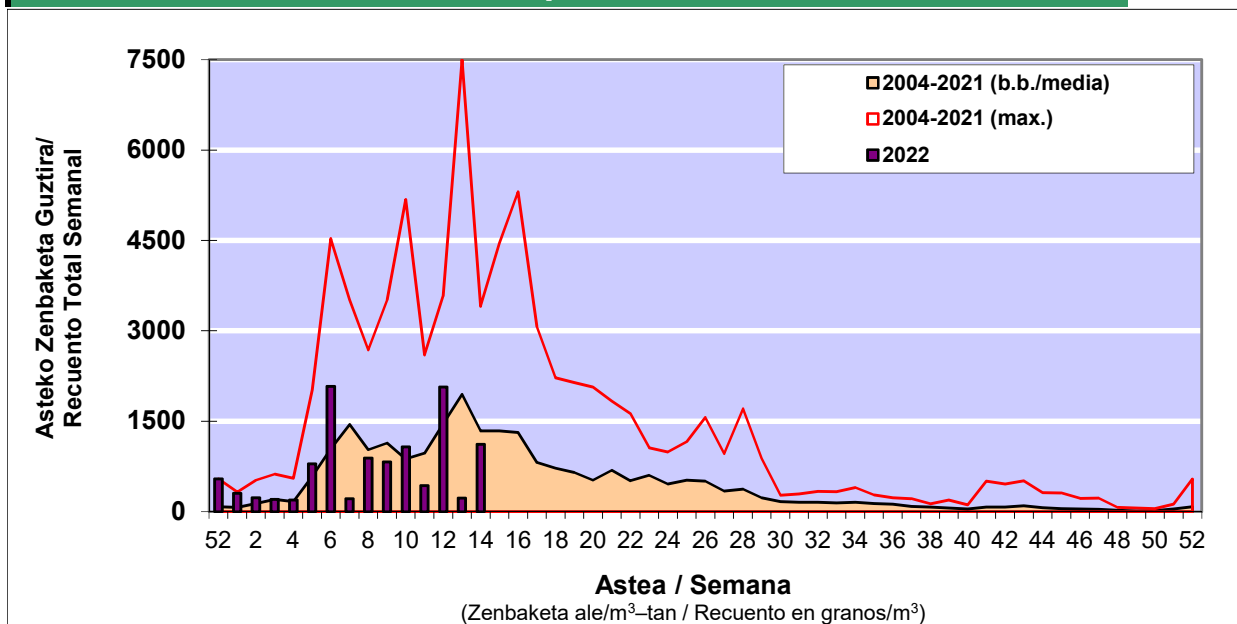

POLEN ZENBAKETA / RECUENTO DE POLEN

Osasun Sailaren Sarea / Red del Departamento de Salud

1. GAUR EGUNGO EGOERA / SITUACIÓN ACTUAL

		Astea/Semana	14
Estazioa / Estación	Donostia- San Sebastián	04/04-10/04	2022

Polen mota interesgarriak / Tipos polínicos de interés	Zuhaitza-Landarea / Árbol- Planta	Egoera / Situación*	Hurrengo asterako joera / Tendencia próxima semana
Betula	Urkia/Abedul	Ertaina / Medio	▲
Cupresaceas /Taxaceas	Altzifrea-Hagina/Ciprés-Tejo	Baxua / Bajo	=
Fraxinus	Lizarra/Fresno	Baxua / Bajo	=
Pinus	Pinua/Pino	Baxua / Bajo	=
Plantago	Platina/Llantén	Baxua / Bajo	=
Platanus	Platanoa/Platano	Baxua / Bajo	▲
Quercus	Haritza-Artea/Roble-Encina	Baxua / Bajo	▲
Urticaceas	Asuna-Horma-belarra/Ortiga- Parietaria	Baxua / Bajo	=
Gramineae	Graminea/Gramínea	Baxua / Bajo	=

*Ebaluaketa irizpideak, "Red Española de Aerobiología"-ren arabera /
Criterios de evaluación de acuerdo a la Red Española de Aerobiología

2. ASTEKO ZENBAKETA GUZTIRA / RECUENTO TOTAL SEMANAL

Estazioa / Estación	Donostia- San Sebastián

Asteko Zenbaketa Orokorra / Recuento Total Semanal