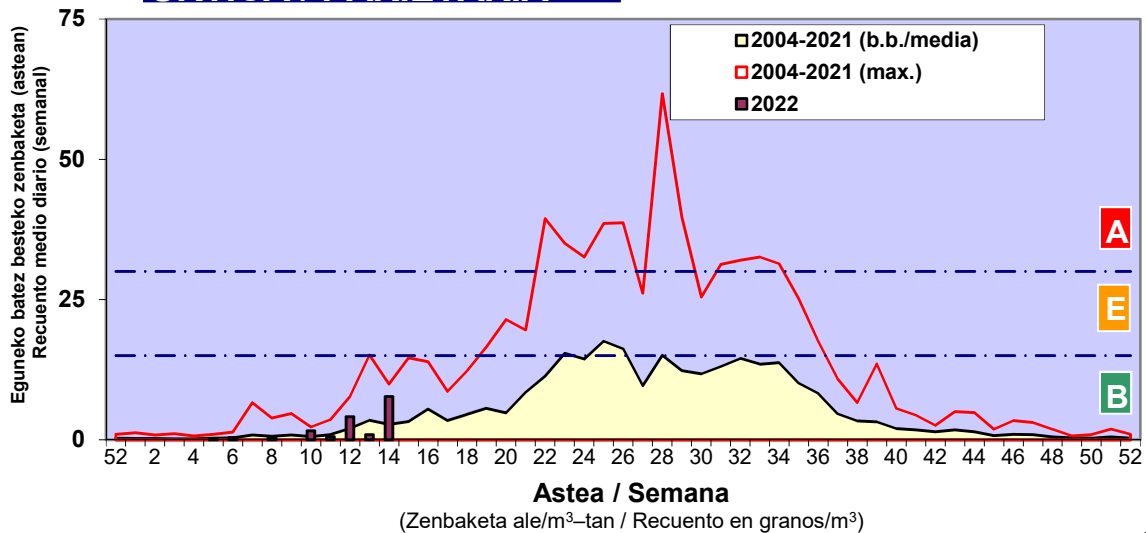

URTICA / PARIETARIA