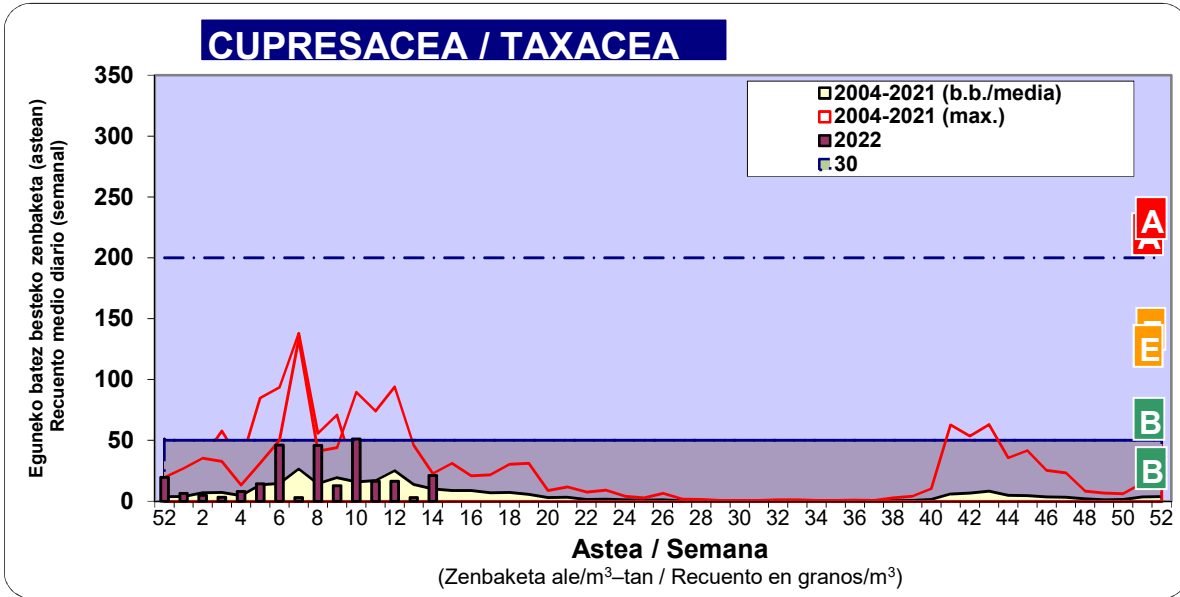

#### Asteko Zenbaketa Orokorra / Recuento Total Semanal

## 3. ASTEKO ZENBAKETA / RECuento SEMANAL

2022

Estazioa / Estación	Donostia- San Sebastián							Astea/Semana	14
Mota / Tipo	4/04/22	5/04/22	6/04/22	7/04/22	8/04/22	9/04/22	10/04/22	b.b. / media	
Acer								0	
Foeniculum								0	
Artemisia					1			0	
Centaurea								0	
Achillea							1	0	
Taraxacum								0	
Alnus			1		2		1	1	
Betula	14	31	17	113	34	7	98	45	
Corylus								0	
Brassica								0	
Sambucus								0	
Chenop./Ama								0	
Cupres./Taxa	11	14	6	48	21	1	47	21	
Carex					1		1	0	
Ericaceae				2	1			0	
Mercurialis								0	
Robinia								0	
Castanea								0	
Fagus								0	
Quercus	7	6	13	64	39	11	56	28	
Aesculus								0	
Juglans					1		1	0	
Laurus								0	
Lilium								0	
Magnolia								0	
Acacia								0	
Eucalyptus								0	
Fraxinus	4	1	2	1	2	1	5	2	
Ligustrum								0	
Olea							6	1	
Pinus	24	7	5	19	10	2	19	12	
Cedrus								0	
Plantago	1	1	1	7	7	1	14	5	
Platanus	11	17	20	55	14	3	35	22	
Gramineae	4	4	1	16	5	1	13	6	
Rosacea								0	
Rumex	1	1	1	2	2		3	1	
Rhamnus								0	
Populus				4			1	1	
Salix			1		4		1	1	
Tamarix								0	
Tilia								0	
Celtis								0	
Ulmus					1			0	
Urticaceae	4	1	4	11	7	1	26	8	
Besterik/Otros	2	8	1	5	6		10	5	
Esp. Alternaria								0	
<b>Guztira /Total</b>	<b>83</b>	<b>91</b>	<b>73</b>	<b>347</b>	<b>158</b>	<b>28</b>	<b>338</b>	<b>1118</b>	

Zenbaketa ale/m3 – tan /  
Recuento en granos/m3

■ Altua/Alto  
■ Ertaina/Medio  
■ Baxua/Bajo

**4. POLEN MOTA INTERESGARRIAK / TIPOS POLÍNICOS DE INTERÉS**

**Estazioa / Estación** Donostia- San Sebastián

- Altua/Alto
- Ertaina/Medio
- Baxua/Bajo

Estazioa / Estación

Donostia- San Sebastián

- Altua/Alto
- Ertaina/Medio
- Baxua/Bajo

**PINUS**

**PLANTAGO**

**PLATANUS**

Estazioa / Estación