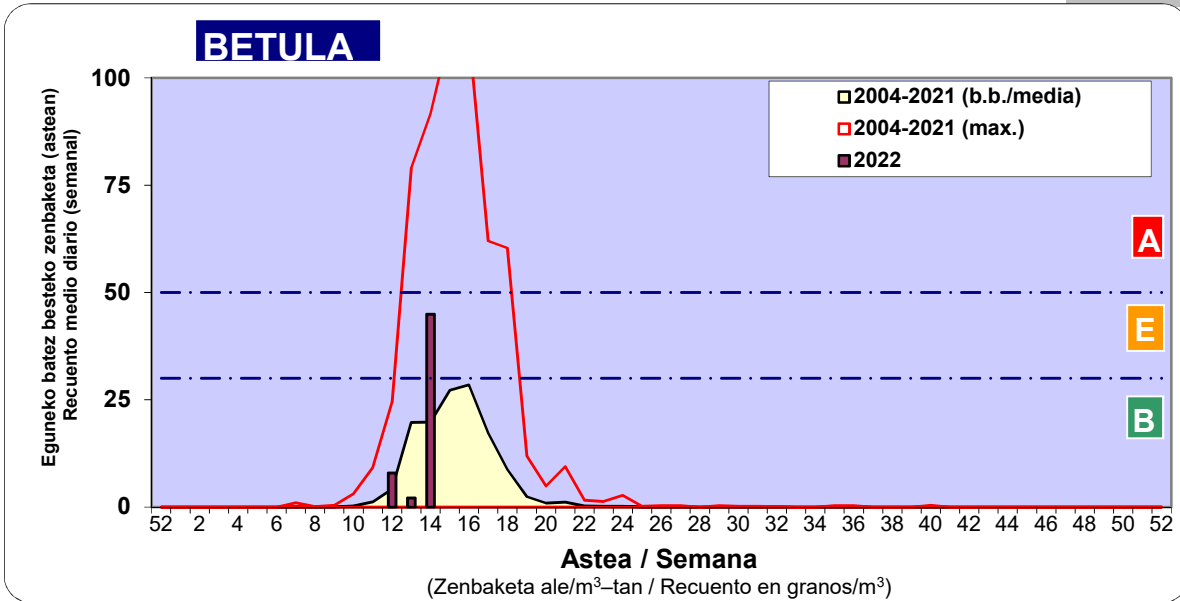

4. POLEN MOTA INTERESGARRIAK / TIPOS POLÍNICOS DE INTERÉS

Estazioa / Estación Donostia- San Sebastián

- Altua/Alto
- Ertaina/Medio
- Baxua/Bajo