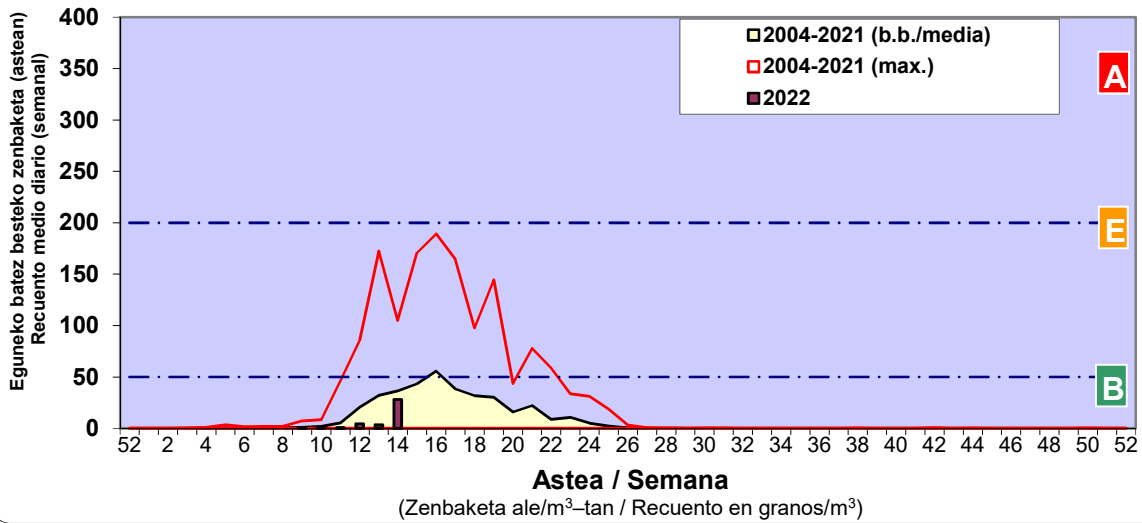

Estazioa / Estación

Donostia- San Sebastián

- Altua/Alto
- Ertaina/Medio
- Baxua/Bajo

QUERCUS