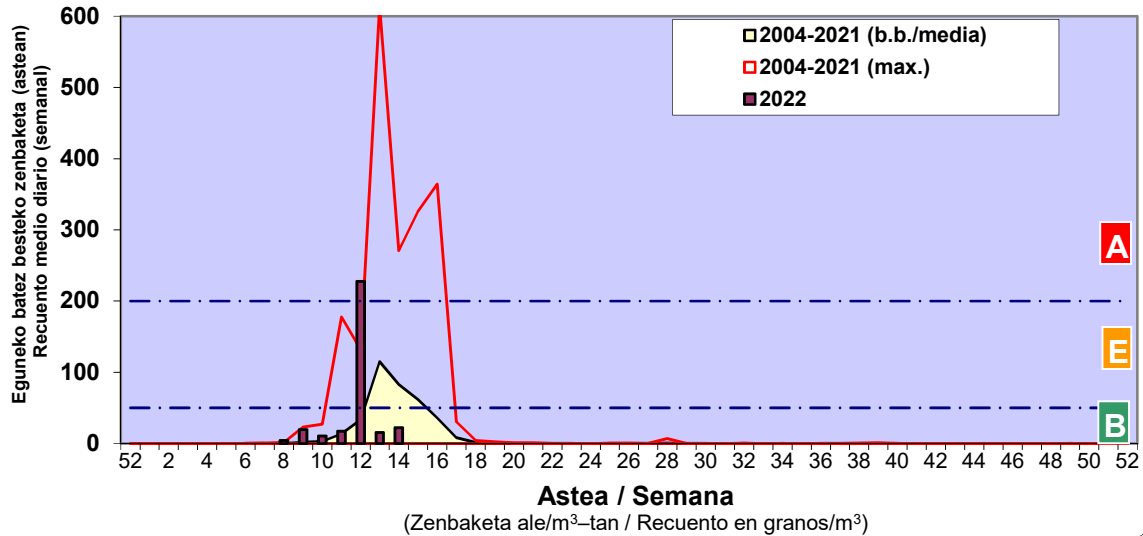

Zenbaketa ale/m3 – tan /  
Recuento en granos/m3

■ Altua/Alto  
■ Ertaina/Medio  
■ Baxua/Bajo

**4. POLEN MOTA INTERESGARRIAK / TIPOS POLÍNICOS DE INTERÉS**

**Estazioa / Estación** Donostia- San Sebastián

- Altua/Alto
- Ertaina/Medio
- Baxua/Bajo

Estazioa / Estación

Donostia- San Sebastián

- Altua/Alto
- Ertaina/Medio
- Baxua/Bajo

**PINUS**

**PLANTAGO**

**PLATANUS**

Estazioa / Estación