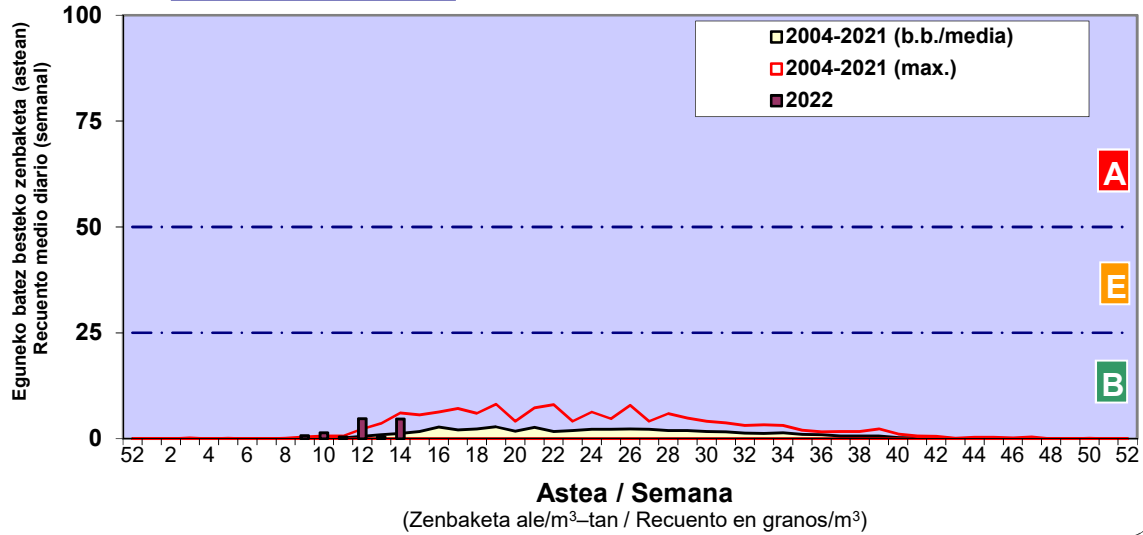

Zenbaketa ale/m3 – tan /  
Recuento en granos/m3

■ Altua/Alto  
■ Ertaina/Medio  
■ Baxua/Bajo

**4. POLEN MOTA INTERESGARRIAK / TIPOS POLÍNICOS DE INTERÉS**

**Estazioa / Estación** Donostia- San Sebastián

- Altua/Alto
- Ertaina/Medio
- Baxua/Bajo

Estazioa / Estación

Donostia- San Sebastián

- Altua/Alto
- Ertaina/Medio
- Baxua/Bajo

**PINUS**

**PLANTAGO**

**PLATANUS**

Estazioa / Estación