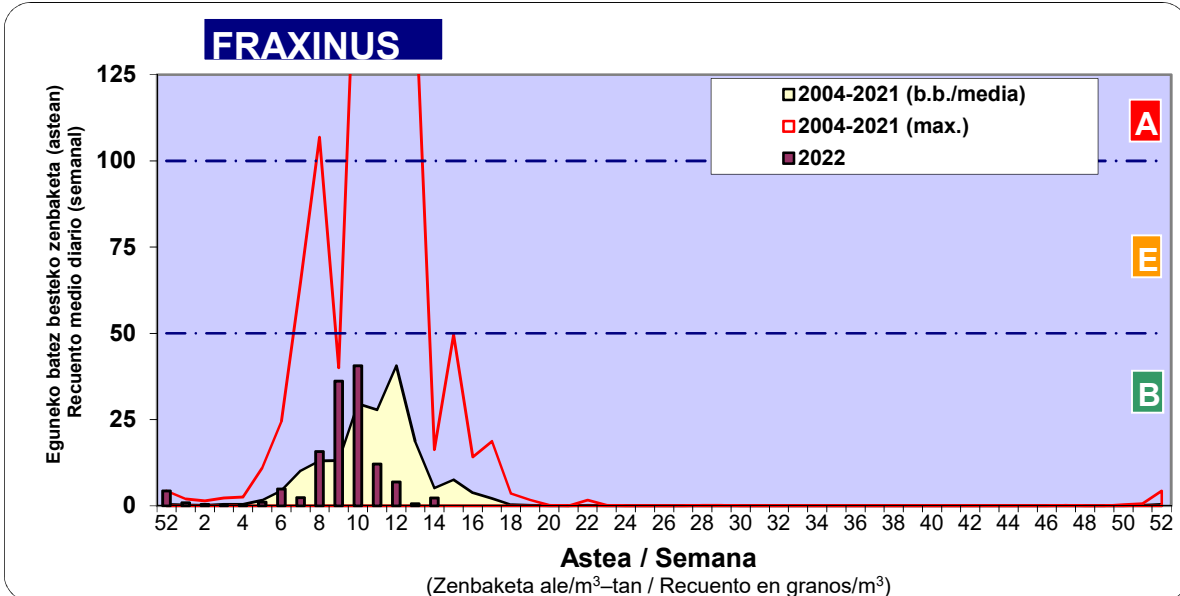

4. POLEN MOTA INTERESGARRIAK / TIPOS POLÍNICOS DE INTERÉS

Estazioa / Estación Donostia- San Sebastián

- Altua/Alto
- Ertaina/Medio
- Baxua/Bajo