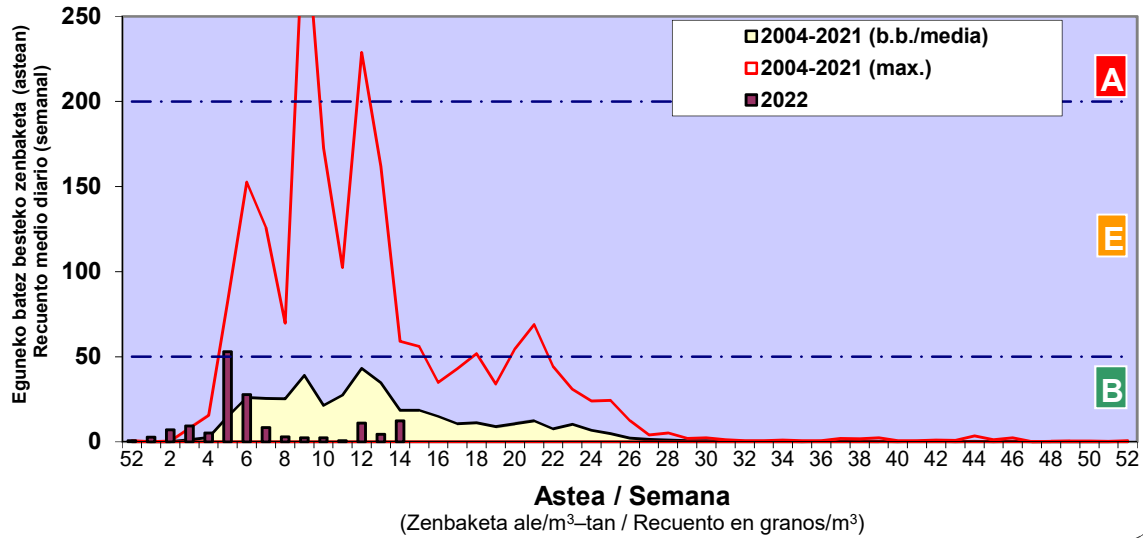

Zenbaketa ale/m3 – tan /  
Recuento en granos/m3

■ Altua/Alto  
■ Ertaina/Medio  
■ Baxua/Bajo

**4. POLEN MOTA INTERESGARRIAK / TIPOS POLÍNICOS DE INTERÉS**

**Estazioa / Estación** Donostia- San Sebastián

- Altua/Alto
- Ertaina/Medio
- Baxua/Bajo

Estazioa / Estación

Donostia- San Sebastián

- Altua/Alto
- Ertaina/Medio
- Baxua/Bajo

**PINUS**

**PLANTAGO**

**PLATANUS**

Estazioa / Estación