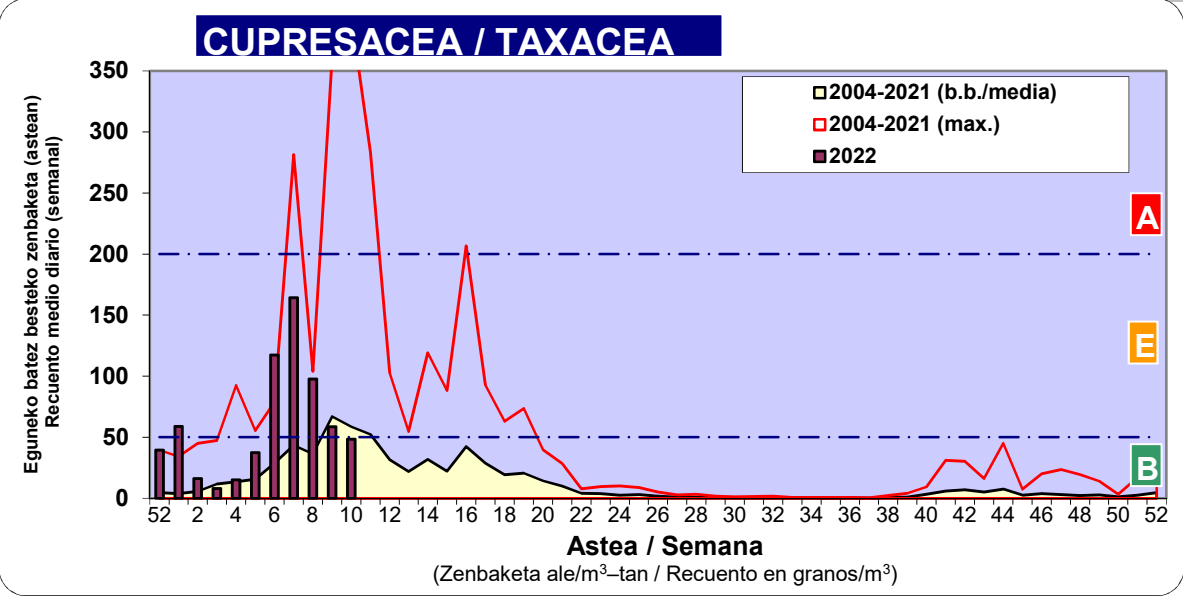

## 3. ASTEKO ZENBAKETA / RECUESTO SEMANAL

2022

Estazioa / Estación	Vitoria - Gasteiz						Astea/Semana	10
Mota / Tipo	7/03/22	8/03/22	9/03/22	10/03/22	11/03/22	12/03/22	13/03/22	b.b. / media
Acer					1			0
Foeniculum								0
Artemisia								0
Centaurea								0
Achillea								0
Taraxacum								0
Alnus	8	9	2	4	1	1	1	4
Betula								0
Corylus	3	2	1	9		3		3
Brassica	1			1				0
Sambucus								0
Chenop./Ama								0
Cupres./Taxa	47	15	51	91	76	48	10	48
Carex		1		1				0
Ericaceae								0
Mercurialis	1							0
Robinia								0
Castanea								0
Fagus								0
Quercus			1	1	1	1		1
Aesculus								0
Juglans								0
Laurus								0
Lilium								0
Magnolia								0
Acacia								0
Eucalyptus								0
Fraxinus	20	38	28	69	16	16	5	27
Ligustrum								0
Olea								0
Pinus	1	4		1	1	1	1	1
Cedrus								0
Plantago				1				0
Platanus								0
Gramineae	1							0
Rosacea								0
Rumex				1				0
Rhamnus								0
Populus	43	9	26	88	17	17	26	32
Salix	1	4		5	3	3		2
Tamarix								0
Tilia								0
Celtis	1							0
Ulmus	1	1		3	1	2		1
Urticaceae	1		1	4		1	1	1
Besterik/Otros	1	2	1	2	1	3	2	2
Esp. Alternaria	1		2	2		1		1
<b>Guztira /Total</b>	<b>130</b>	<b>85</b>	<b>111</b>	<b>281</b>	<b>118</b>	<b>96</b>	<b>46</b>	<b>867</b>

Zenbaketa ale/m3 – tan /  
Recuento en granos/m3

■ Altua/Alto  
■ Ertaina/Medio  
■ Baxua/Bajo

4. POLEN MOTA INTERESGARRIAK / TIPOS POLÍNICOS DE INTERÉS

Estazioa / Estación **Vitoria - Gasteiz**

- Altua/Alto
- Ertaina/Medio
- Baxua/Bajo