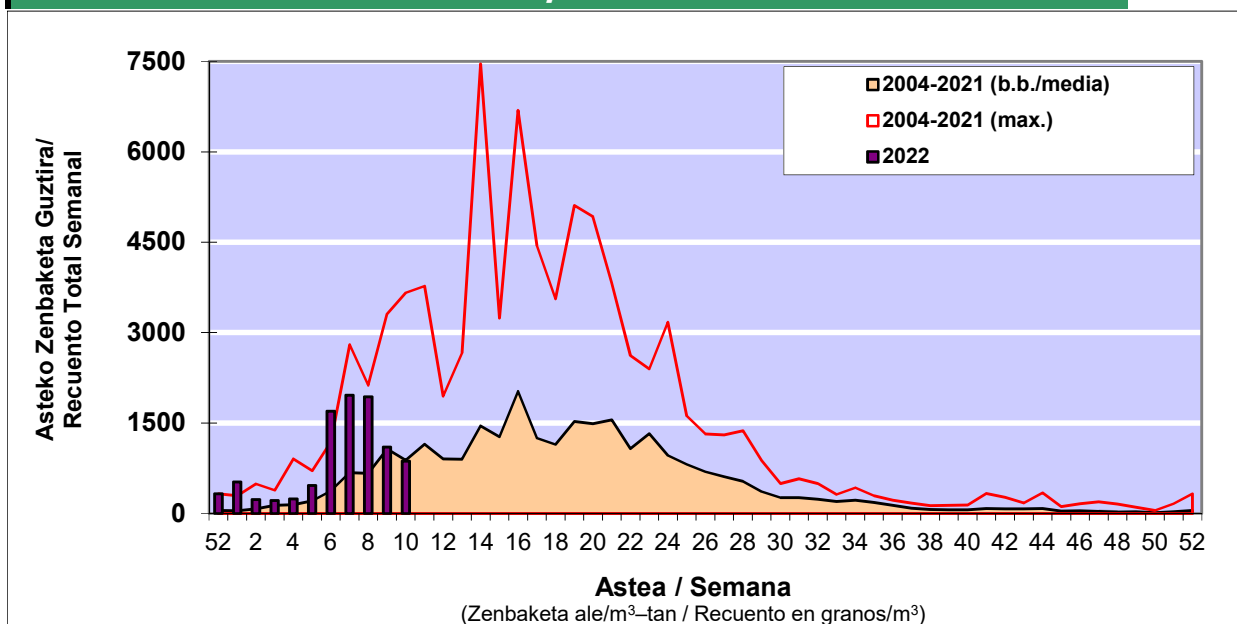

POLEN ZENBAKETA / RECUENTO DE POLEN

Osasun Sailaren Sarea / Red del Departamento de Salud

1. GAUR EGUNGO EGOERA / SITUACIÓN ACTUAL

		Astea/Semana	10
Estazioa / Estación	Vitoria - Gasteiz	07/03-13/03	2022

Polen mota interesgarriak / Tipos polínicos de interés	Zuhaitza-Landarea / Árbol- Planta	Egoera / Situación*	Hurrengo asterako joera / Tendencia próxima semana
Cupresaceas /Taxaceas	Altzifrea-Hagina/Ciprés-Tejo	Baxua / Bajo	▲
Corylus	Hurritza/Avellano	Baxua / Bajo	=
Fraxinus	Lizarra/Fresno	Baxua / Bajo	=
Ulmus	Zumarra/Olmo	Baxua / Bajo	=
Alnus	Haltza/Aliso	Baxua / Bajo	=
Pinus	Pinua/Pino	Baxua / Bajo	=
Urticaceas	Asuna-Horma-belarra/Ortiga-Pa	Baxua / Bajo	=
Populus	Makala/Álamo	Baxua / Bajo	▲
Salix	Zumea/Sauce	Baxua / Bajo	=

*Ebaluaketa irizpideak, "Red Española de Aerobiología"-ren arabera /
Criterios de evaluación de acuerdo a la Red Española de Aerobiología

2. ASTEKO ZENBAKETA GUZTIRA / RECUENTO TOTAL SEMANAL

Estazioa / Estación	Vitoria - Gasteiz

Asteko Zenbaketa Orokorra / Recuento Total Semanal