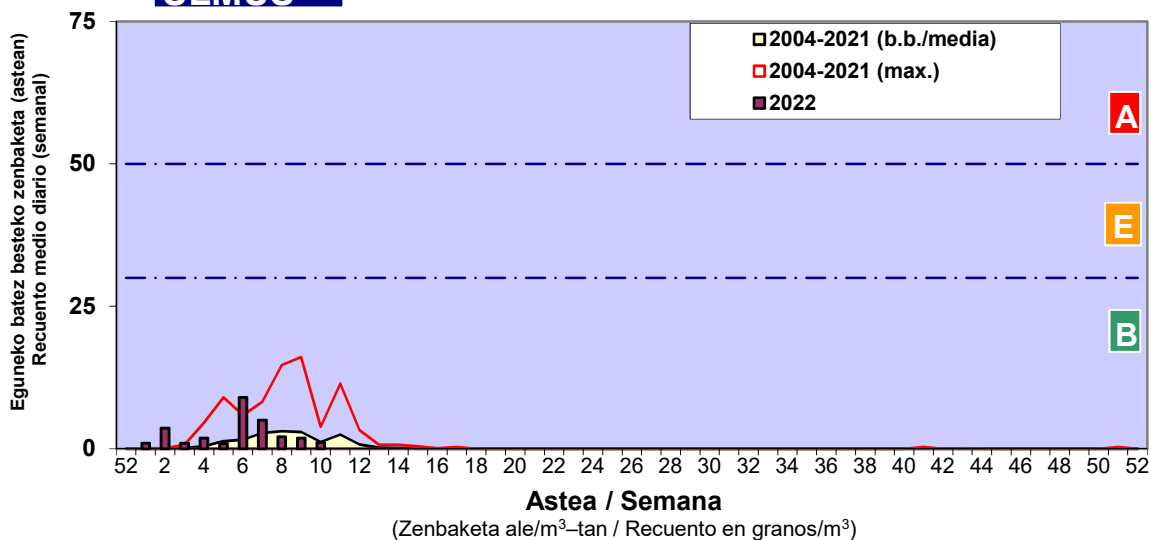

Estazioa / Estación

Vitoria - Gasteiz

- Altua/Alto
- Ertaina/Medio
- Baxua/Bajo

ULMUS