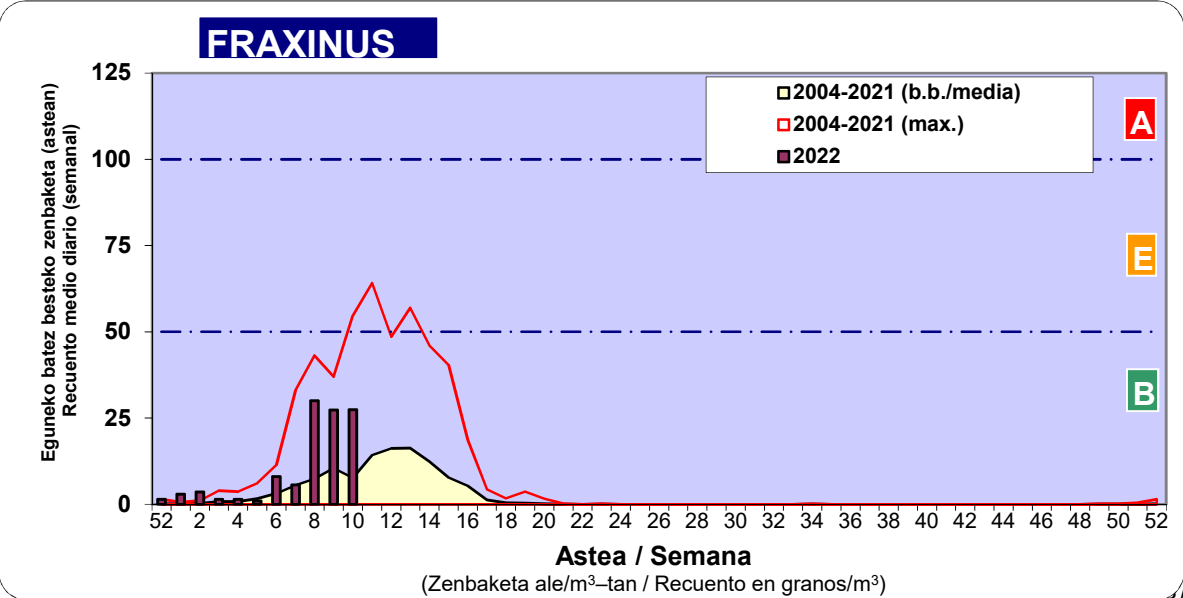

## 3. ASTEKO ZENBAKETA / RECUESTO SEMANAL

2022

Estazioa / Estación	Vitoria - Gasteiz						Astea/Semana	10
Mota / Tipo	7/03/22	8/03/22	9/03/22	10/03/22	11/03/22	12/03/22	13/03/22	b.b. / media
Acer					1			0
Foeniculum								0
Artemisia								0
Centaurea								0
Achillea								0
Taraxacum								0
Alnus	8	9	2	4	1	1	1	4
Betula								0
Corylus	3	2	1	9		3		3
Brassica	1			1				0
Sambucus								0
Chenop./Ama								0
Cupres./Taxa	47	15	51	91	76	48	10	48
Carex		1		1				0
Ericaceae								0
Mercurialis	1							0
Robinia								0
Castanea								0
Fagus								0
Quercus			1	1	1	1		1
Aesculus								0
Juglans								0
Laurus								0
Lilium								0
Magnolia								0
Acacia								0
Eucalyptus								0
Fraxinus	20	38	28	69	16	16	5	27
Ligustrum								0
Olea								0
Pinus	1	4		1	1	1	1	1
Cedrus								0
Plantago				1				0
Platanus								0
Gramineae	1							0
Rosacea								0
Rumex				1				0
Rhamnus								0
Populus	43	9	26	88	17	17	26	32
Salix	1	4		5	3	3		2
Tamarix								0
Tilia								0
Celtis	1							0
Ulmus	1	1		3	1	2		1
Urticaceae	1		1	4		1	1	1
Besterik/Otros	1	2	1	2	1	3	2	2
Esp. Alternaria	1		2	2		1		1
<b>Guztira /Total</b>	<b>130</b>	<b>85</b>	<b>111</b>	<b>281</b>	<b>118</b>	<b>96</b>	<b>46</b>	<b>867</b>

Zenbaketa ale/m3 – tan /  
Recuento en granos/m3

■ Altua/Alto  
■ Ertaina/Medio  
■ Baxua/Bajo

4. POLEN MOTA INTERESGARRIAK / TIPOS POLÍNICOS DE INTERÉS

Estazioa / Estación **Vitoria - Gasteiz**

- Altua/Alto
- Ertaina/Medio
- Baxua/Bajo