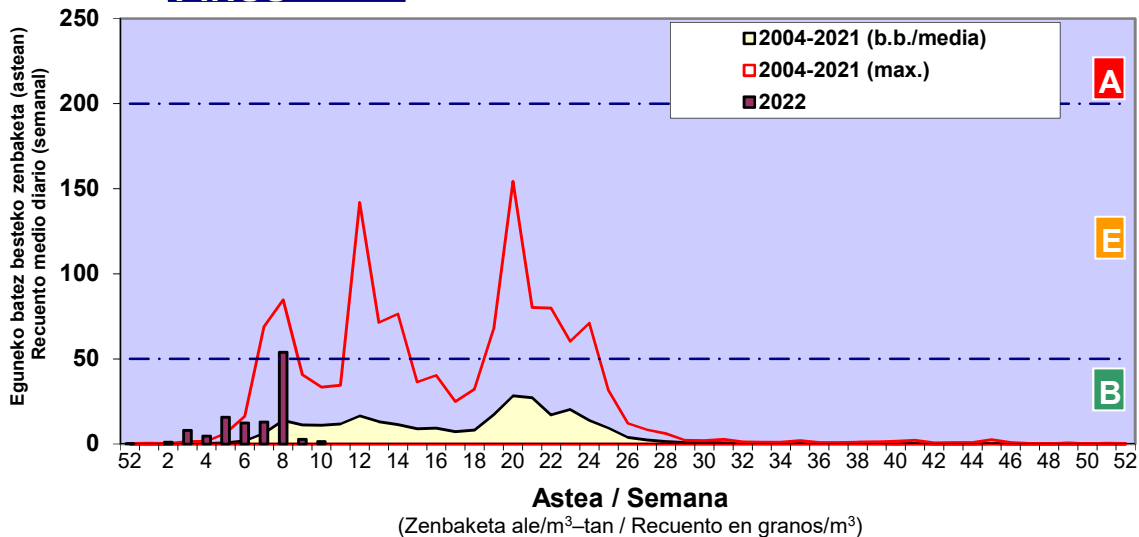

Estazioa / Estación

Vitoria - Gasteiz

- Altua/Alto
- Ertaina/Medio
- Baxua/Bajo

ULMUS

ALNUS

PINUS