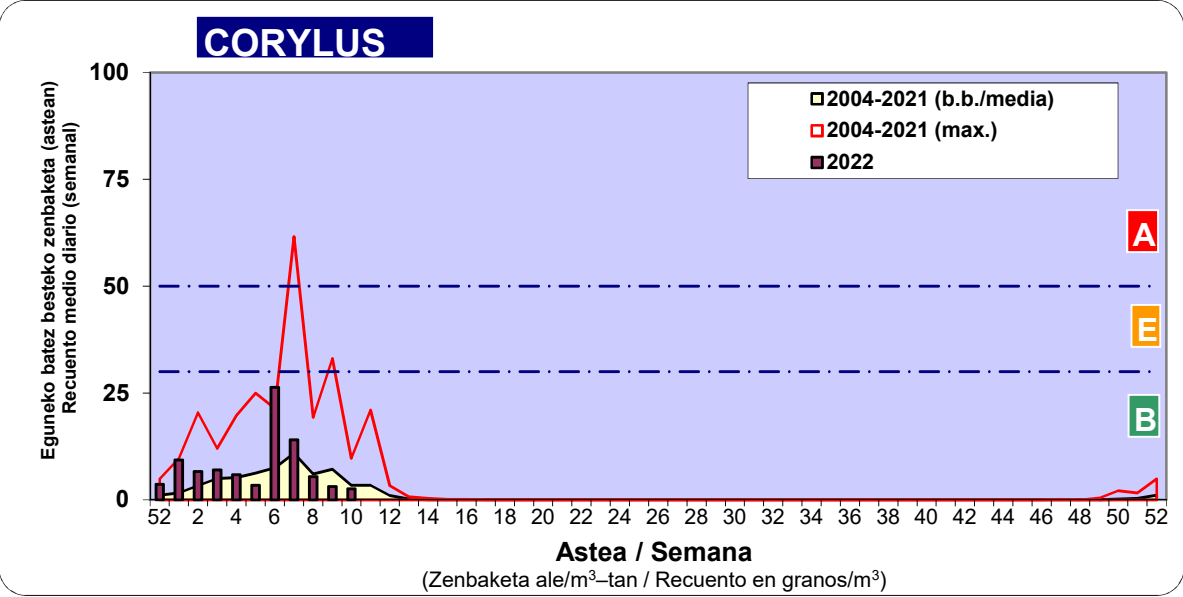

## 3. ASTEKO ZENBAKETA / RECUESTO SEMANAL

2022

Estazioa / Estación	Vitoria - Gasteiz						Astea/Semana	10
Mota / Tipo	7/03/22	8/03/22	9/03/22	10/03/22	11/03/22	12/03/22	13/03/22	b.b. / media
Acer					1			0
Foeniculum								0
Artemisia								0
Centaurea								0
Achillea								0
Taraxacum								0
Alnus	8	9	2	4	1	1	1	4
Betula								0
Corylus	3	2	1	9		3		3
Brassica	1			1				0
Sambucus								0
Chenop./Ama								0
Cupres./Taxa	47	15	51	91	76	48	10	48
Carex		1		1				0
Ericaceae								0
Mercurialis	1							0
Robinia								0
Castanea								0
Fagus								0
Quercus			1	1	1	1		1
Aesculus								0
Juglans								0
Laurus								0
Lilium								0
Magnolia								0
Acacia								0
Eucalyptus								0
Fraxinus	20	38	28	69	16	16	5	27
Ligustrum								0
Olea								0
Pinus	1	4		1	1	1	1	1
Cedrus								0
Plantago				1				0
Platanus								0
Gramineae	1							0
Rosacea								0
Rumex				1				0
Rhamnus								0
Populus	43	9	26	88	17	17	26	32
Salix	1	4		5	3	3		2
Tamarix								0
Tilia								0
Celtis	1							0
Ulmus	1	1		3	1	2		1
Urticaceae	1		1	4		1	1	1
Besterik/Otros	1	2	1	2	1	3	2	2
Esp. Alternaria	1		2	2		1		1
<b>Guztira /Total</b>	<b>130</b>	<b>85</b>	<b>111</b>	<b>281</b>	<b>118</b>	<b>96</b>	<b>46</b>	<b>867</b>

Zenbaketa ale/m3 – tan /  
Recuento en granos/m3

■ Altua/Alto  
■ Ertaina/Medio  
■ Baxua/Bajo

4. POLEN MOTA INTERESGARRIAK / TIPOS POLÍNICOS DE INTERÉS

Estazioa / Estación **Vitoria - Gasteiz**

- Altua/Alto
- Ertaina/Medio
- Baxua/Bajo