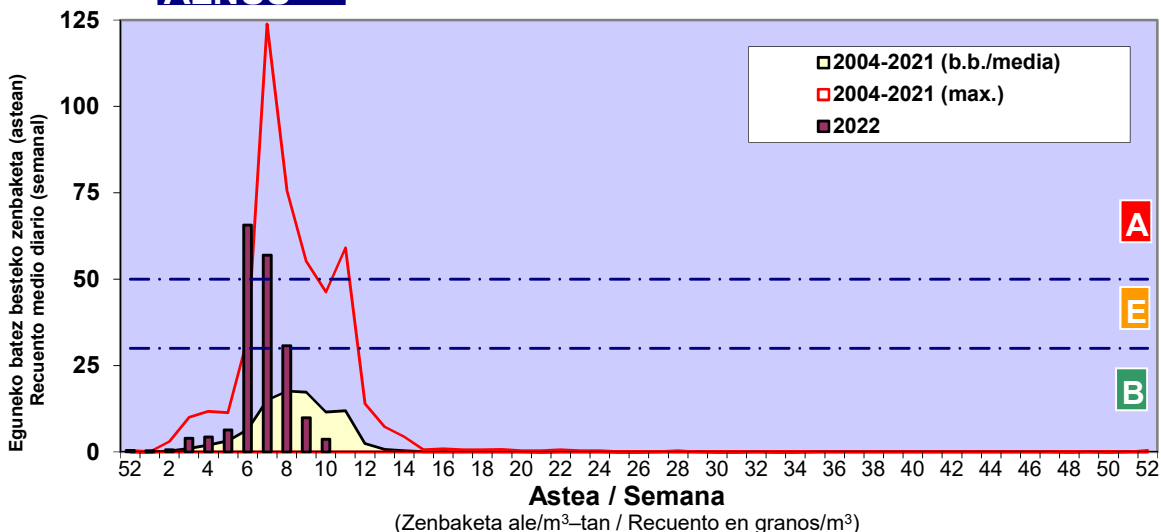

Estazioa / Estación

Vitoria - Gasteiz

- Altua/Alto
- Ertaina/Medio
- Baxua/Bajo

ULMUS

ALNUS

PINUS