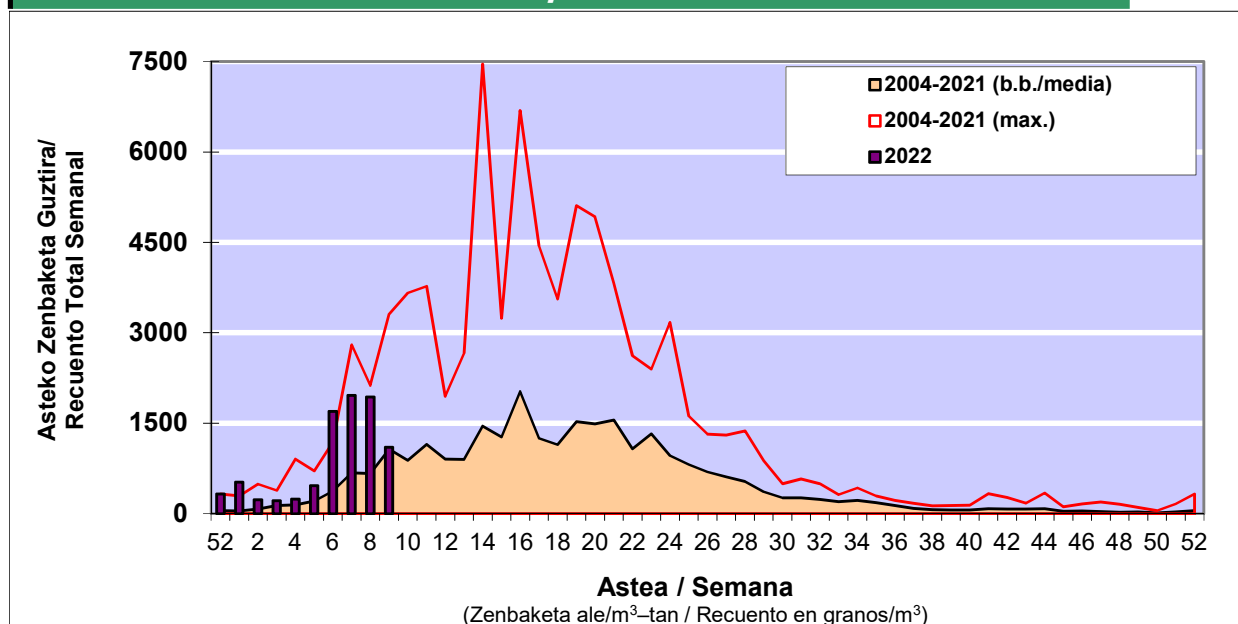

POLEN ZENBAKETA / RECUENTO DE POLEN

Osasun Sailaren Sarea / Red del Departamento de Salud

1. GAUR EGUNGO EGOERA / SITUACIÓN ACTUAL

		Astea/Semana	9
Estazioa / Estación	Vitoria - Gasteiz	28/02-06/03	2022

Polen mota interesgarriak / Tipos polínicos de interés	Zuhaitza-Landarea / Árbol-Planta	Egoera / Situación*	Hurrengo asterako joera / Tendencia próxima semana
Cupresaceas /Taxaceas	Altzifrea-Hagina/Ciprés-Tejo	Ertaina / Medio	=
Corylus	Hurritza/Avellano	Baxua / Bajo	=
Fraxinus	Lizarra/Fresno	Baxua / Bajo	=
Ulmus	Zumarra/Olmo	Baxua / Bajo	=
Alnus	Haltza/Aliso	Baxua / Bajo	=
Pinus	Pinua/Pino	Baxua / Bajo	=
Urticaceas	Asuna-Horma-belarra/Ortiga-Pa	Baxua / Bajo	=
Populus	Makala/Álamo	Baxua / Bajo	▲
Salix	Zumea/Sauce	Baxua / Bajo	=

*Ebaluaketa irizpideak, "Red Española de Aerobiología"-ren arabera / Criterios de evaluación de acuerdo a la Red Española de Aerobiología

2. ASTEKO ZENBAKETA GUZTIRA / RECUENTO TOTAL SEMANAL

Estazioa / Estación	Vitoria - Gasteiz

Asteko Zenbaketa Orokorra / Recuento Total Semanal