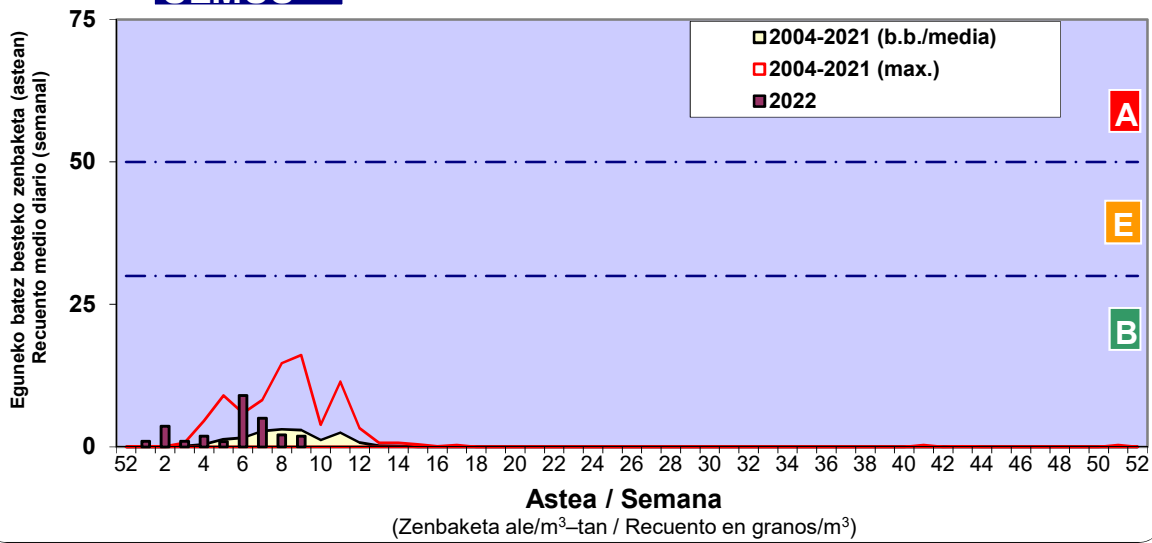

Estazioa / Estación

Vitoria - Gasteiz

- Altua/Alto
- Ertaina/Medio
- Baxua/Bajo

ULMUS