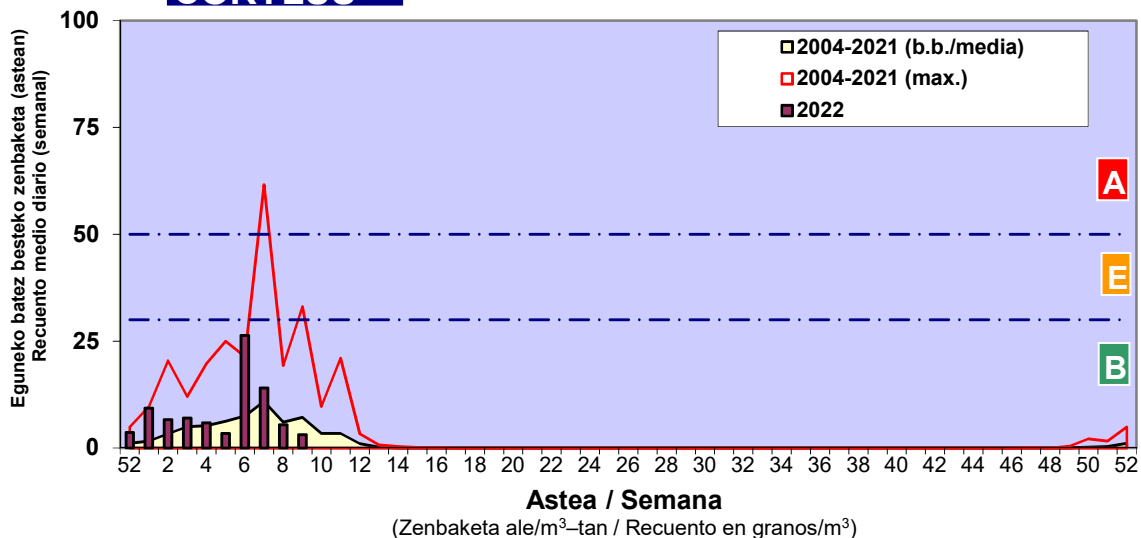

4. POLEN MOTA INTERESGARRIAK / TIPOS POLÍNICOS DE INTERÉS

Estazioa / Estación

Vitoria - Gasteiz

- Altua/Alto
- Ertaina/Medio
- Baxua/Bajo

CUPRESACEA / TAXACEA

CORYLUS

FRAXINUS