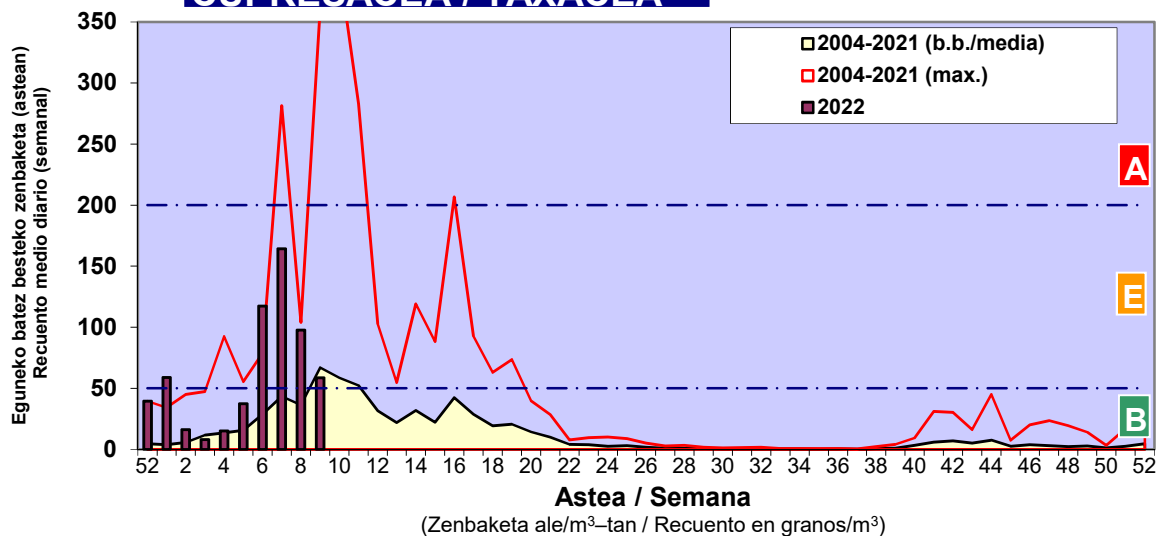

4. POLEN MOTA INTERESGARRIAK / TIPOS POLÍNICOS DE INTERÉS

Estazioa / Estación

Vitoria - Gasteiz

- Altua/Alto
- Ertaina/Medio
- Baxua/Bajo

CUPRESACEA / TAXACEA