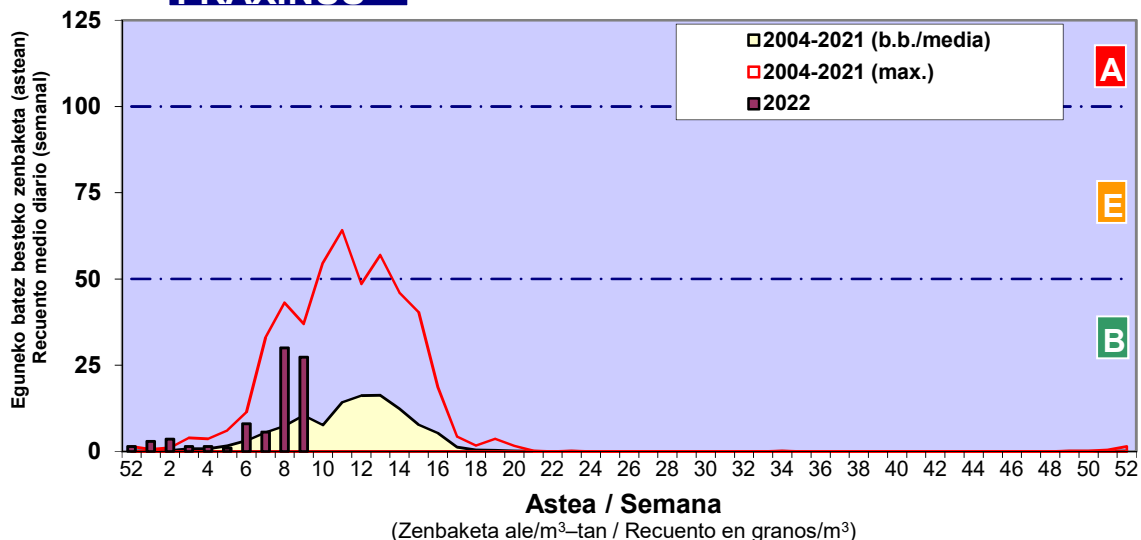

4. POLEN MOTA INTERESGARRIAK / TIPOS POLÍNICOS DE INTERÉS

Estazioa / Estación

Vitoria - Gasteiz

- Altua/Alto
- Ertaina/Medio
- Baxua/Bajo

CUPRESACEA / TAXACEA

CORYLUS

FRAXINUS