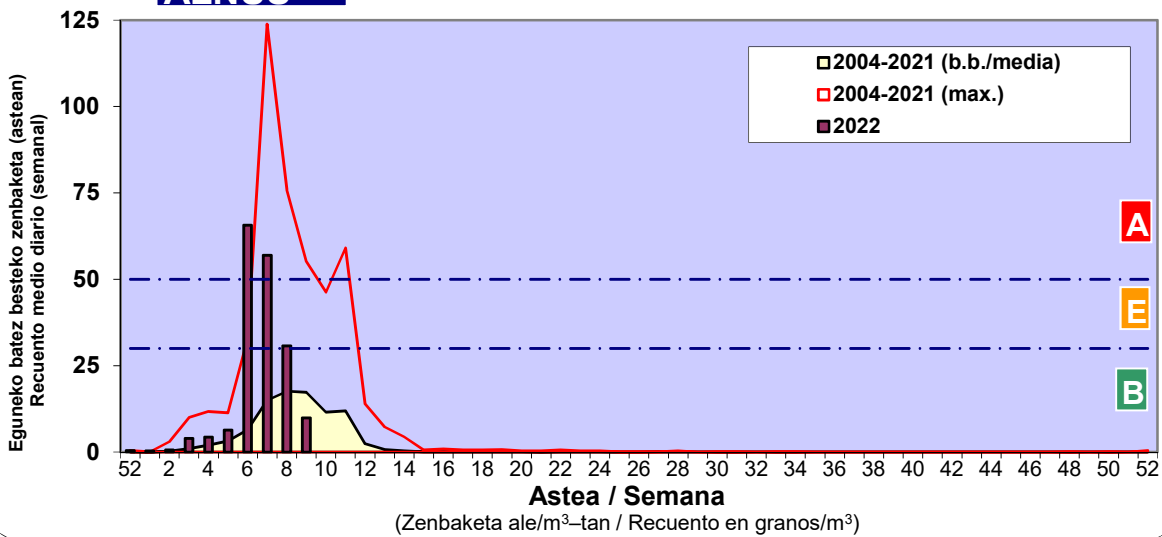

Estazioa / Estación

Vitoria - Gasteiz

- Altua/Alto
- Ertaina/Medio
- Baxua/Bajo

ULMUS

ALNUS

PINUS