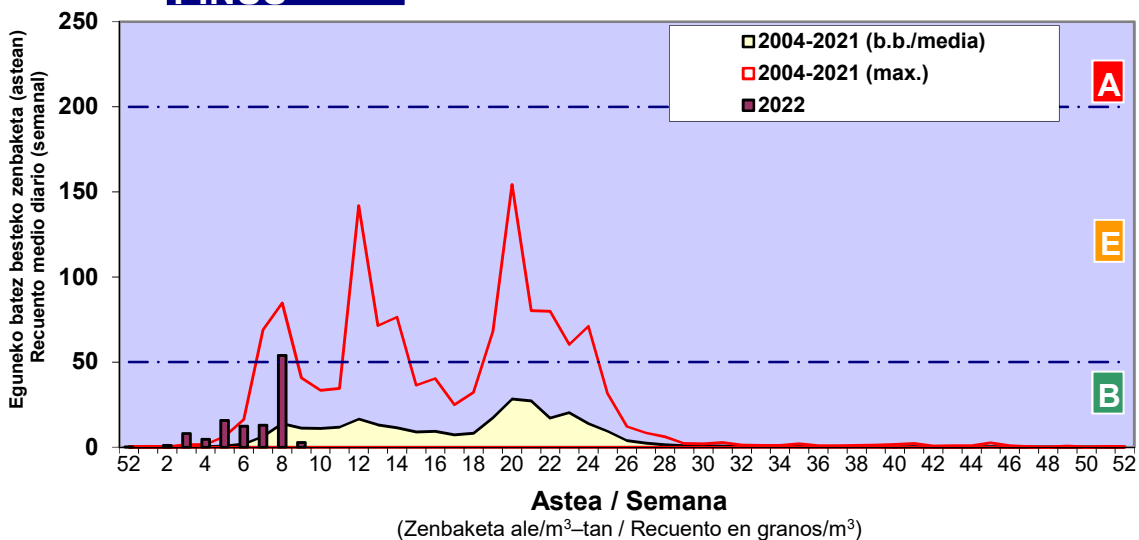

Estazioa / Estación

Vitoria - Gasteiz

- Altua/Alto
- Ertaina/Medio
- Baxua/Bajo

ULMUS

ALNUS

PINUS