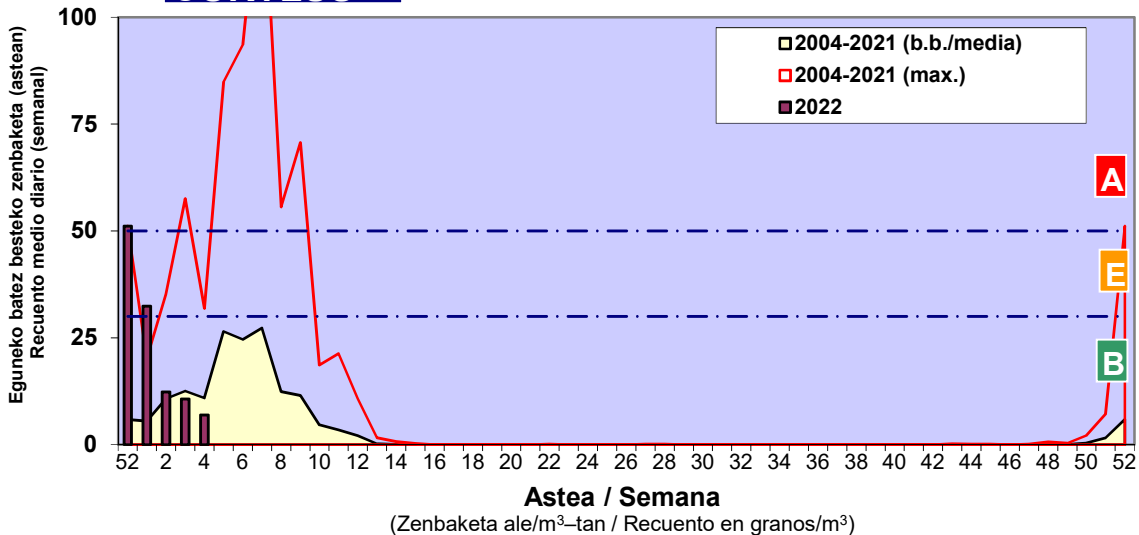

3. ASTEKO ZENBAKETA / RECuento SEMANAL

2022

Estazioa / Estación	Donostia- San Sebastián						Astea/Semana	4
Mota / Tipo	Al / L	As / M	Az / X	Og / J	Or / V	Lr / S	Ig / D	b.b. / media
	24/01/22	25/01/22	26/01/22	27/01/22	28/01/22	29/01/22	30/01/22	
Acer								0
Foeniculum								0
Artemisia								0
Centaurea								0
Achillea								0
Taraxacum								0
Alnus	6	25	17	2	1			7
Betula								0
Corylus	12	22	6	3	4	1		7
Brassica								0
Sambucus								0
Chenop./Ama								0
Cupres./Taxa	30	16	5	2	1	1		8
Carex								0
Ericaceae								0
Mercurialis								0
Robinia								0
Castanea								0
Fagus								0
Quercus								0
Aesculus								0
Juglans								0
Laurus								0
Lilium								0
Magnolia								0
Acacia								0
Eucalyptus								0
Fraxinus	1		1					0
Ligustrum								0
Olea								0
Pinus	8	17	2	2	5	1	1	5
Cedrus								0
Plantago								0
Platanus								0
Gramineae								0
Rosacea								0
Rumex								0
Rhamnus								0
Populus								0
Salix								0
Tamarix								0
Tilia								0
Celtis								0
Ulmus								0
Urticaceae								0
Besterik/Otros	1		1				1	0
Esp. Alternaria								0
Guztira /Total	58	80	32	9	11	3	2	195

Zenbaketa ale/m3 – tan /
Recuento en granos/m3

Altua/Alto
 Ertaina/Medio
 Baxua/Bajo

4. POLEN MOTA INTERESGARRIAK / TIPOS POLÍNICOS DE INTERÉS

Estazioa / Estación Donostia- San Sebastián

- Altua/Alto
- Ertaina/Medio
- Baxua/Bajo

CUPRESACEA / TAXACEA

ALNUS

CORYLUS

Estazioa / Estación

Donostia- San Sebastián

- Altua/Alto
- Ertaina/Medio
- Baxua/Bajo