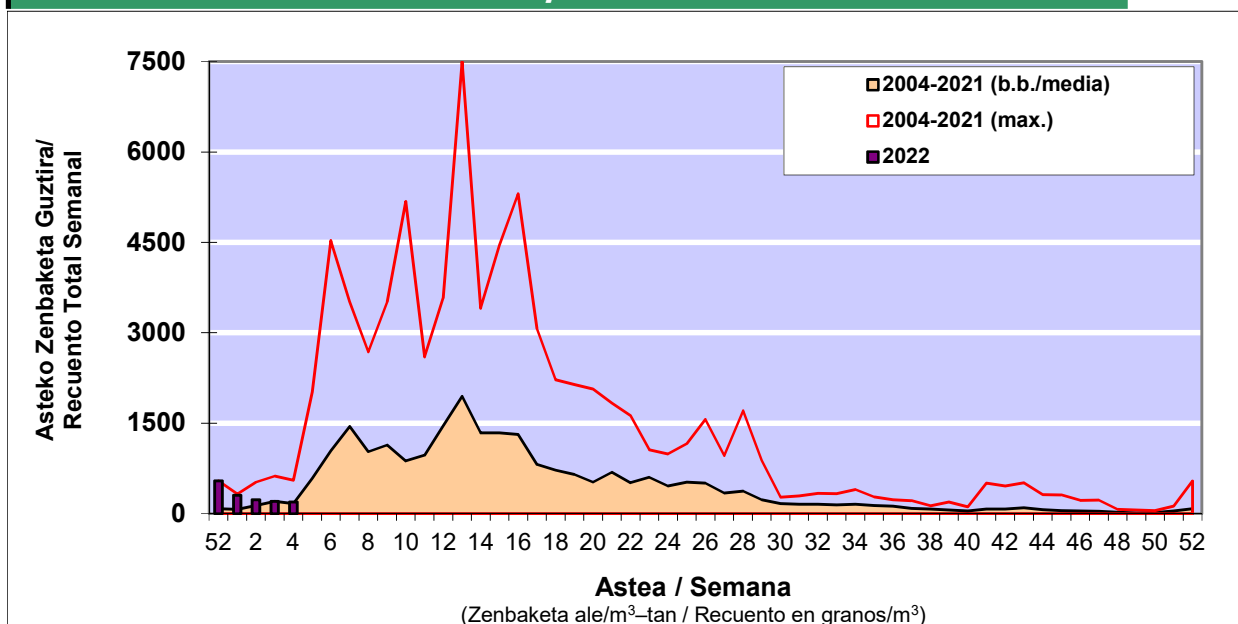

POLEN ZENBAKETA / RECUENTO DE POLEN

Osasun Sailaren Sarea / Red del Departamento de Salud

1. GAUR EGUNGO EGOERA / SITUACIÓN ACTUAL

		Astea/Semana	4
Estazioa / Estación	Donostia- San Sebastián	24/01-30/01	2022

Polen mota interesgarriak / Tipos polínicos de interés	Zuhaitza-Landarea / Árbol-Planta	Egoera / Situación*	Hurrengo asterako joera / Tendencia próxima semana
Cupresaceas /Taxaceas	Altzifrea-Hagina/Ciprés-Tejo	Baxua / Bajo	=
Alnus	Haltza/Aliso	Baxua / Bajo	=
Corylus	Hurritza/Avellano	Baxua / Bajo	=
Pinus	Pinua/Pino	Baxua / Bajo	=
*Ebaluaketa irizpideak, "Red Española de Aerobiología"-ren arabera / Criterios de evaluación de acuerdo a la Red Española de Aerobiología			

2. ASTEKO ZENBAKETA GUZTIRA / RECUENTO TOTAL SEMANAL

Estazioa / Estación	Donostia- San Sebastián

Asteko Zenbaketa Orokorra / Recuento Total Semanal