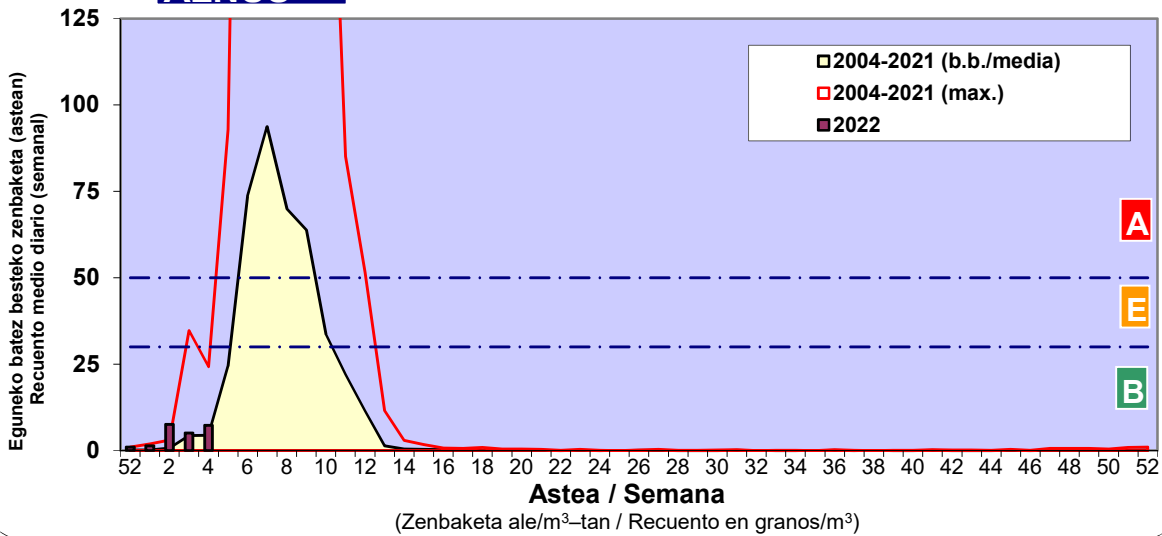

3. ASTEKO ZENBAKETA / RECuento SEMANAL

2022

Estazioa / Estación	Donostia- San Sebastián						Astea/Semana	4
Mota / Tipo	Al / L	As / M	Az / X	Og / J	Or / V	Lr / S	Ig / D	b.b. / media
	24/01/22	25/01/22	26/01/22	27/01/22	28/01/22	29/01/22	30/01/22	
Acer								0
Foeniculum								0
Artemisia								0
Centaurea								0
Achillea								0
Taraxacum								0
Alnus	6	25	17	2	1			7
Betula								0
Corylus	12	22	6	3	4	1		7
Brassica								0
Sambucus								0
Chenop./Ama								0
Cupres./Taxa	30	16	5	2	1	1		8
Carex								0
Ericaceae								0
Mercurialis								0
Robinia								0
Castanea								0
Fagus								0
Quercus								0
Aesculus								0
Juglans								0
Laurus								0
Lilium								0
Magnolia								0
Acacia								0
Eucalyptus								0
Fraxinus	1		1					0
Ligustrum								0
Olea								0
Pinus	8	17	2	2	5	1	1	5
Cedrus								0
Plantago								0
Platanus								0
Gramineae								0
Rosacea								0
Rumex								0
Rhamnus								0
Populus								0
Salix								0
Tamarix								0
Tilia								0
Celtis								0
Ulmus								0
Urticaceae								0
Besterik/Otros	1		1				1	0
Esp. Alternaria								0
Guztira /Total	58	80	32	9	11	3	2	195

Zenbaketa ale/m3 – tan /
Recuento en granos/m3

Altua/Alto
 Ertaina/Medio
 Baxua/Bajo

4. POLEN MOTA INTERESGARRIAK / TIPOS POLÍNICOS DE INTERÉS

Estazioa / Estación Donostia- San Sebastián

- Altua/Alto
- Ertaina/Medio
- Baxua/Bajo

CUPRESACEA / TAXACEA

ALNUS

CORYLUS

Estazioa / Estación

Donostia- San Sebastián

- Altua/Alto
- Ertaina/Medio
- Baxua/Bajo