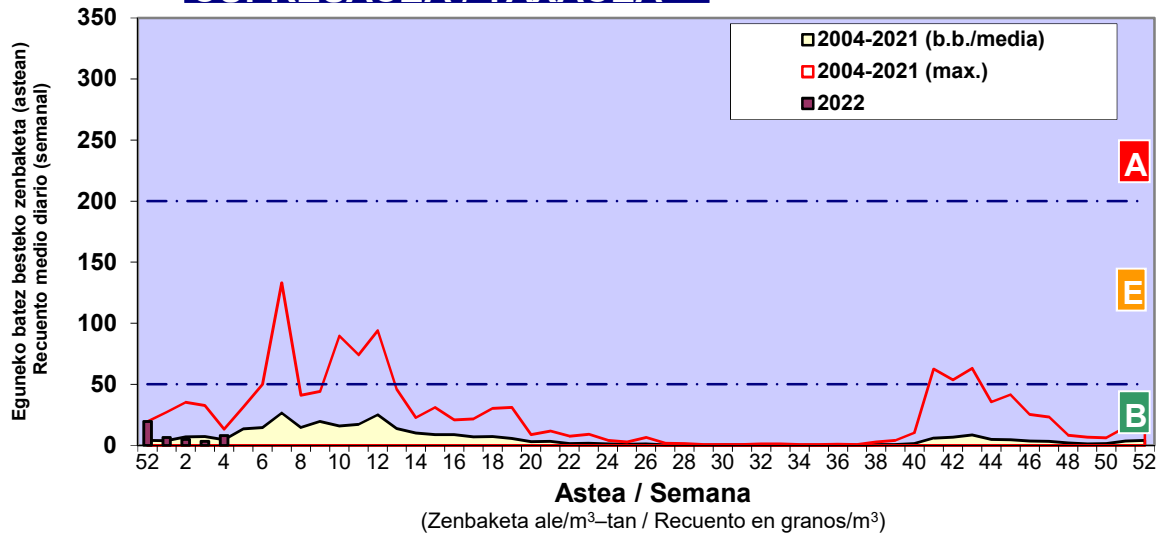

4. POLEN MOTA INTERESGARRIAK / TIPOS POLÍNICOS DE INTERÉS

Estazioa / Estación Donostia- San Sebastián

- Altua/Alto
- Ertaina/Medio
- Baxua/Bajo

CUPRESACEA / TAXACEA