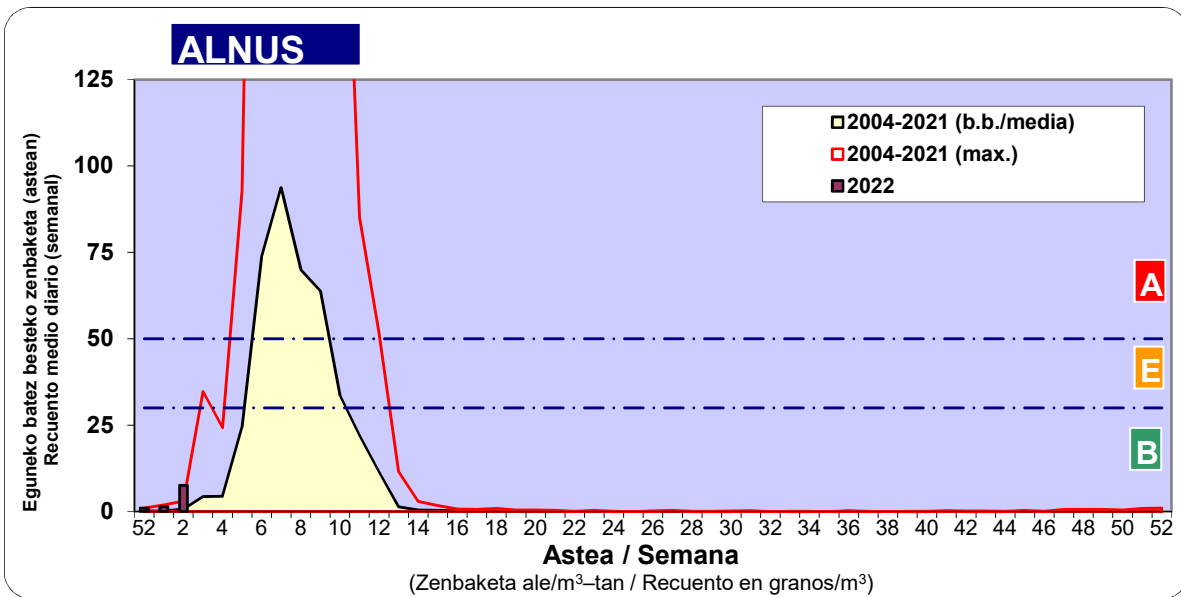

3. ASTEKO ZENBAKETA / RECUESTO SEMANAL

2022

Estazioa / Estación	Donostia- San Sebastián							Astea/Semana	2
Mota / Tipo	10/01/22	11/01/22	12/01/22	13/01/22	14/01/22	15/01/22	16/01/22	b.b. / media	
Acer								0	
Foeniculum								0	
Artemisia								0	
Centaurea								0	
Achillea							1	0	
Taraxacum								0	
Alnus				26	17	8	2	8	
Betula								0	
Corylus				34	35	13	4	12	
Brassica								0	
Sambucus								0	
Chenop./Ama								0	
Cupres./Taxa				7	14	10	2	5	
Carex								0	
Ericaceae								0	
Mercurialis								0	
Robinia								0	
Castanea								0	
Fagus								0	
Quercus								0	
Aesculus								0	
Juglans								0	
Laurus								0	
Lilium								0	
Magnolia								0	
Acacia								0	
Eucalyptus								0	
Fraxinus				2	1			0	
Ligustrum								0	
Olea								0	
Pinus				20	13	12	4	7	
Cedrus								0	
Plantago								0	
Platanus								0	
Gramineae							1	0	
Rosacea								0	
Rumex						1		0	
Rhamnus								0	
Populus					1			0	
Salix								0	
Tamarix								0	
Tilia								0	
Celtis								0	
Ulmus								0	
Urticaceae								0	
Besterik/Otros				2	1			0	
Esp. Alternaria								0	
Guztira /Total	0	0	0	91	82	44	14	231	

Zenbaketa ale/m³ – tan /
Recuento en granos/m³

■ Altua/Alto
■ Ertaina/Medio
■ Baxua/Bajo

4. POLEN MOTA INTERESGARRIAK / TIPOS POLÍNICOS DE INTERÉS

Estazioa / Estación Donostia- San Sebastián

- Altua/Alto
- Ertaina/Medio
- Baxua/Bajo