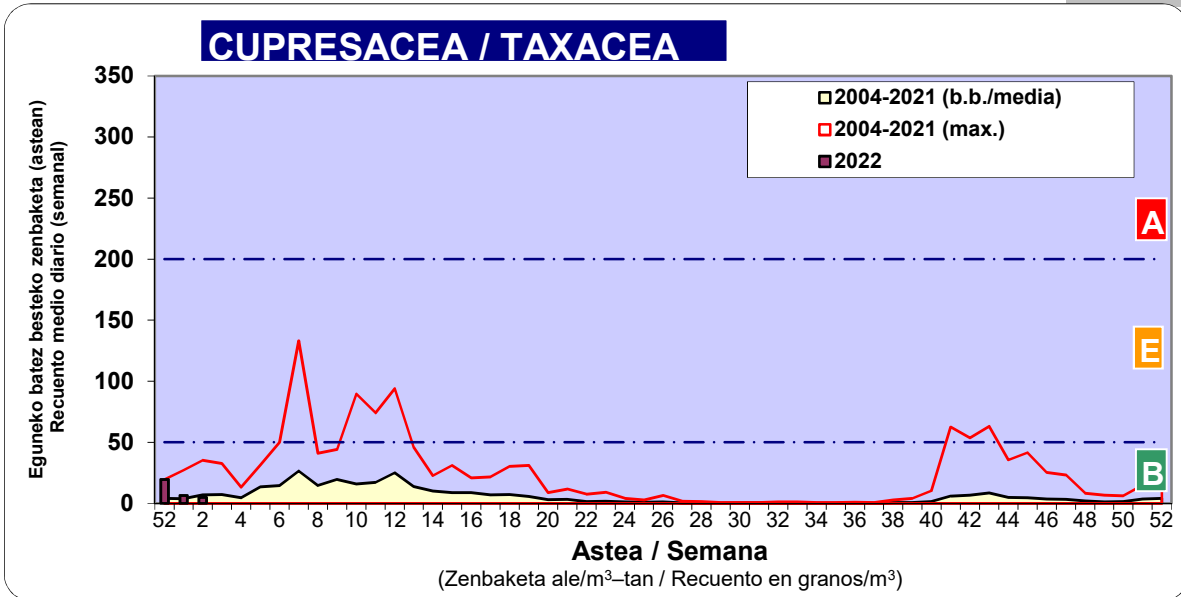

3. ASTEKO ZENBAKETA / RECUESTO SEMANAL

2022

Estazioa / Estación	Donostia- San Sebastián							Astea/Semana	2
Mota / Tipo	10/01/22	11/01/22	12/01/22	13/01/22	14/01/22	15/01/22	16/01/22	b.b. / media	
Acer								0	
Foeniculum								0	
Artemisia								0	
Centaurea								0	
Achillea							1	0	
Taraxacum								0	
Alnus				26	17	8	2	8	
Betula								0	
Corylus				34	35	13	4	12	
Brassica								0	
Sambucus								0	
Chenop./Ama								0	
Cupres./Taxa				7	14	10	2	5	
Carex								0	
Ericaceae								0	
Mercurialis								0	
Robinia								0	
Castanea								0	
Fagus								0	
Quercus								0	
Aesculus								0	
Juglans								0	
Laurus								0	
Lilium								0	
Magnolia								0	
Acacia								0	
Eucalyptus								0	
Fraxinus				2	1			0	
Ligustrum								0	
Olea								0	
Pinus				20	13	12	4	7	
Cedrus								0	
Plantago								0	
Platanus								0	
Gramineae							1	0	
Rosacea								0	
Rumex						1		0	
Rhamnus								0	
Populus					1			0	
Salix								0	
Tamarix								0	
Tilia								0	
Celtis								0	
Ulmus								0	
Urticaceae								0	
Besterik/Otros				2	1			0	
Esp. Alternaria								0	
Guztira /Total	0	0	0	91	82	44	14	231	

Zenbaketa ale/m³ – tan /
Recuento en granos/m³

■ Altua/Alto
■ Ertaina/Medio
■ Baxua/Bajo

4. POLEN MOTA INTERESGARRIAK / TIPOS POLÍNICOS DE INTERÉS

Estazioa / Estación Donostia- San Sebastián

- Altua/Alto
- Ertaina/Medio
- Baxua/Bajo