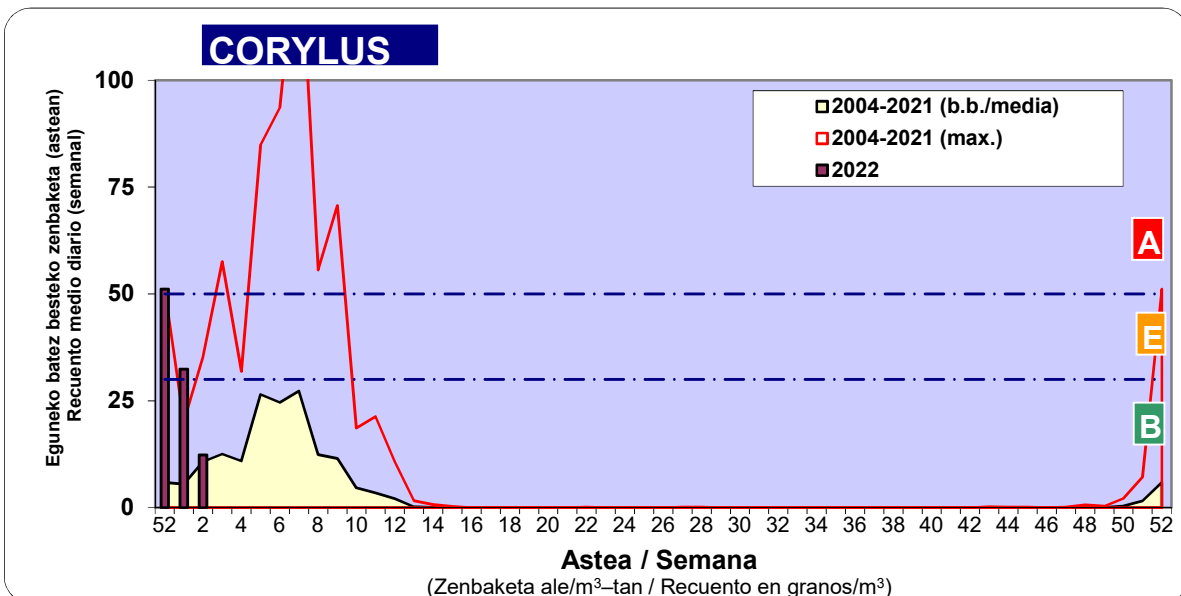

3. ASTEKO ZENBAKETA / RECUESTO SEMANAL

2022

Estazioa / Estación	Donostia- San Sebastián							Astea/Semana	2
Mota / Tipo	10/01/22	11/01/22	12/01/22	13/01/22	14/01/22	15/01/22	16/01/22	b.b. / media	
Acer								0	
Foeniculum								0	
Artemisia								0	
Centaurea								0	
Achillea							1	0	
Taraxacum								0	
Alnus				26	17	8	2	8	
Betula								0	
Corylus				34	35	13	4	12	
Brassica								0	
Sambucus								0	
Chenop./Ama								0	
Cupres./Taxa				7	14	10	2	5	
Carex								0	
Ericaceae								0	
Mercurialis								0	
Robinia								0	
Castanea								0	
Fagus								0	
Quercus								0	
Aesculus								0	
Juglans								0	
Laurus								0	
Lilium								0	
Magnolia								0	
Acacia								0	
Eucalyptus								0	
Fraxinus				2	1			0	
Ligustrum								0	
Olea								0	
Pinus				20	13	12	4	7	
Cedrus								0	
Plantago								0	
Platanus								0	
Gramineae							1	0	
Rosacea								0	
Rumex						1		0	
Rhamnus								0	
Populus					1			0	
Salix								0	
Tamarix								0	
Tilia								0	
Celtis								0	
Ulmus								0	
Urticaceae								0	
Besterik/Otros				2	1			0	
Esp. Alternaria								0	
Guztira /Total	0	0	0	91	82	44	14	231	

Zenbaketa ale/m³ – tan /
Recuento en granos/m³

■ Altua/Alto
■ Ertaina/Medio
■ Baxua/Bajo

4. POLEN MOTA INTERESGARRIAK / TIPOS POLÍNICOS DE INTERÉS

Estazioa / Estación Donostia- San Sebastián

- Altua/Alto
- Ertaina/Medio
- Baxua/Bajo