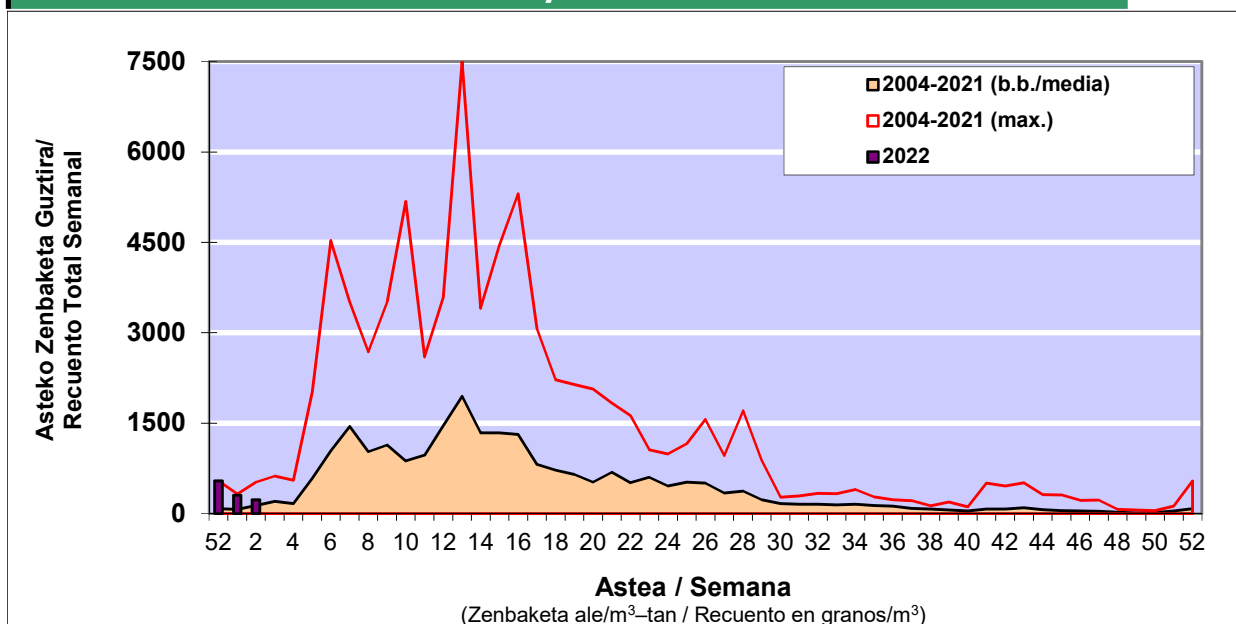

POLEN ZENBAKETA / RECUENTO DE POLEN

Osasun Sailaren Sarea / Red del Departamento de Salud

1. GAUR EGUNGO EGOERA / SITUACIÓN ACTUAL

		Astea/Semana	2
Estazioa / Estación	Donostia- San Sebastián	10/01-16/01	2022

Polen mota interesgarriak / Tipos polínicos de interés	Zuhaitza-Landarea / Árbol-Planta	Egoera / Situación*	Hurrengo asterako joera / Tendencia próxima semana
Cupresaceas /Taxaceas	Altzifrea-Hagina/Ciprés-Tejo	Baxua / Bajo	=
Alnus	Haltza/Aliso	Baxua / Bajo	=
Corylus	Hurritza/Avellano	Baxua / Bajo	▲
Pinus	Pinua/Pino	Baxua / Bajo	=
*Ebaluaketa irizpideak, "Red Española de Aerobiología"-ren arabera / Criterios de evaluación de acuerdo a la Red Española de Aerobiología			

2. ASTEKO ZENBAKETA GUZTIRA / RECUENTO TOTAL SEMANAL

Estazioa / Estación	Donostia- San Sebastián

Asteko Zenbaketa Orokorra / Recuento Total Semanal