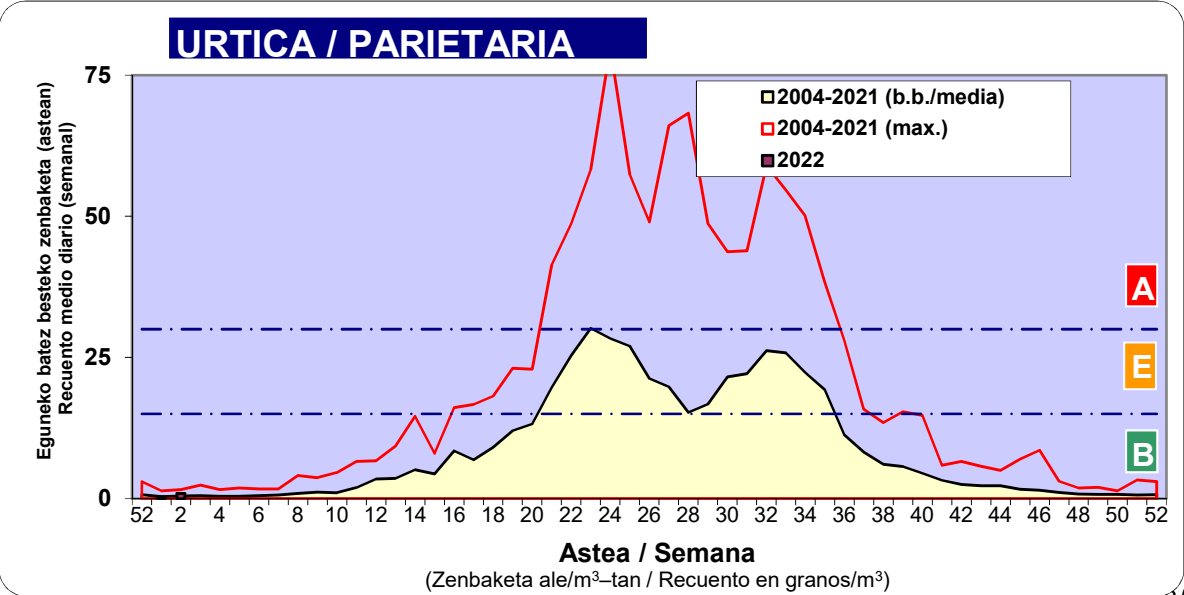

2022

Estazioa / Estación	Bilbo- Bilbao							Astea/Semana	2
Mota / Tipo	10/01/22	11/01/22	12/01/22	13/01/22	14/01/22	15/01/22	16/01/22	b.b. / media	
Acer								0	
Foeniculum								0	
Artemisia								0	
Centaurea				1				0	
Achillea				1				0	
Taraxacum								0	
Alnus				5	1	1		1	
Betula								0	
Corylus		1	2	37	14	4	5	9	
Brassica								0	
Sambucus								0	
Chenop./Ama								0	
Cupres./Taxa			1	13	9	6	1	4	
Carex								0	
Ericaceae								0	
Mercurialis								0	
Robinia								0	
Castanea								0	
Fagus								0	
Quercus								0	
Aesculus								0	
Juglans								0	
Laurus								0	
Lilium								0	
Magnolia								0	
Acacia								0	
Eucalyptus				1				0	
Fraxinus				1		1		0	
Ligustrum								0	
Olea								0	
Pinus	1		1	28	10	6	1	7	
Cedrus				4			1	1	
Plantago								0	
Platanus								0	
Gramineae						1		0	
Rosacea								0	
Rumex								0	
Rhamnus								0	
Populus								0	
Salix								0	
Tamarix								0	
Tilia								0	
Celtis								0	
Ulmus								0	
Urticaceae			1	1	2	1	1	1	
Besterik/Otros				1				0	
Esp. Alternaria								0	
Guztira /Total	1	1	5	93	36	20	9	165	

Zenbaketa ale/m3 – tan /
Recuento en granos/m3

■ Altua/Alto
■ Ertaina/Medio
■ Baxua/Bajo

4. POLEN MOTA INTERESGARRIAK / TIPOS POLÍNICOS DE INTERÉS

Estazioa / Estación **Bilbo- Bilbao**

- Altua/Alto
- Ertaina/Medio
- Baxua/Bajo

Estazioa / Estación

Bilbo- Bilbao

- Altua/Alto
- Ertaina/Medio
- Baxua/Bajo