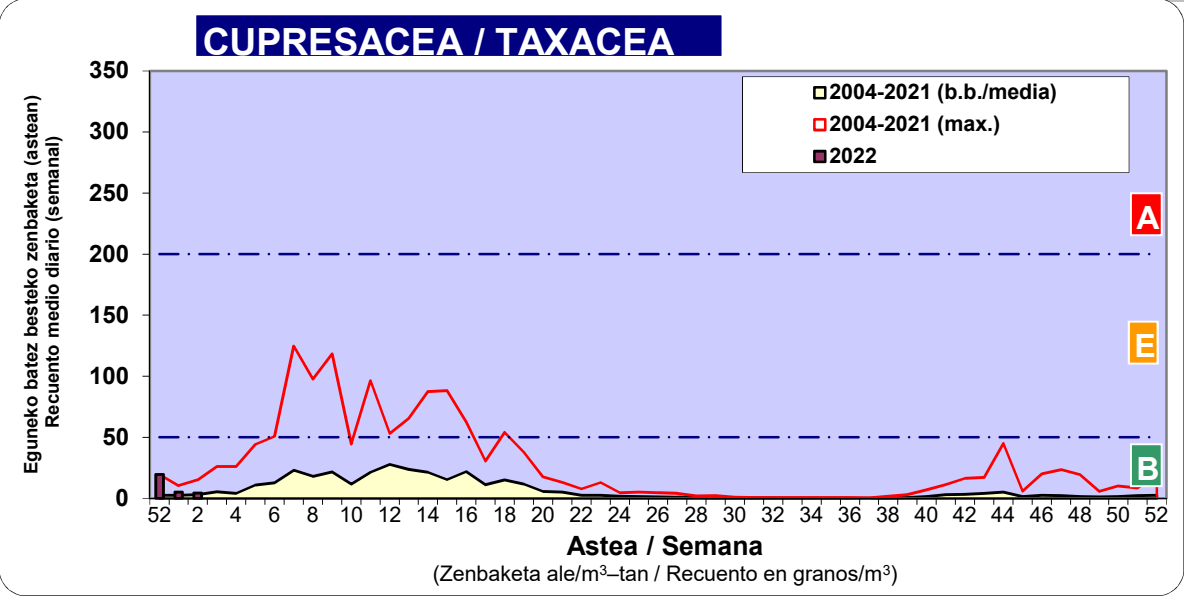

2022

Estazioa / Estación	Bilbo- Bilbao							Astea/Semana	2
Mota / Tipo	10/01/22	11/01/22	12/01/22	13/01/22	14/01/22	15/01/22	16/01/22	b.b. / media	
Acer								0	
Foeniculum								0	
Artemisia								0	
Centaurea				1				0	
Achillea				1				0	
Taraxacum								0	
Alnus				5	1	1		1	
Betula								0	
Corylus		1	2	37	14	4	5	9	
Brassica								0	
Sambucus								0	
Chenop./Ama								0	
Cupres./Taxa			1	13	9	6	1	4	
Carex								0	
Ericaceae								0	
Mercurialis								0	
Robinia								0	
Castanea								0	
Fagus								0	
Quercus								0	
Aesculus								0	
Juglans								0	
Laurus								0	
Lilium								0	
Magnolia								0	
Acacia								0	
Eucalyptus				1				0	
Fraxinus				1		1		0	
Ligustrum								0	
Olea								0	
Pinus	1		1	28	10	6	1	7	
Cedrus				4			1	1	
Plantago								0	
Platanus								0	
Gramineae						1		0	
Rosacea								0	
Rumex								0	
Rhamnus								0	
Populus								0	
Salix								0	
Tamarix								0	
Tilia								0	
Celtis								0	
Ulmus								0	
Urticaceae			1	1	2	1	1	1	
Besterik/Otros				1				0	
Esp. Alternaria								0	
Guztira /Total	1	1	5	93	36	20	9	165	

Zenbaketa ale/m3 – tan /
Recuento en granos/m3

■ Altua/Alto
■ Ertaina/Medio
■ Baxua/Bajo

4. POLEN MOTA INTERESGARRIAK / TIPOS POLÍNICOS DE INTERÉS

Estazioa / Estación **Bilbo- Bilbao**

- Altua/Alto
- Ertaina/Medio
- Baxua/Bajo

Estazioa / Estación

Bilbo- Bilbao

- Altua/Alto
- Ertaina/Medio
- Baxua/Bajo