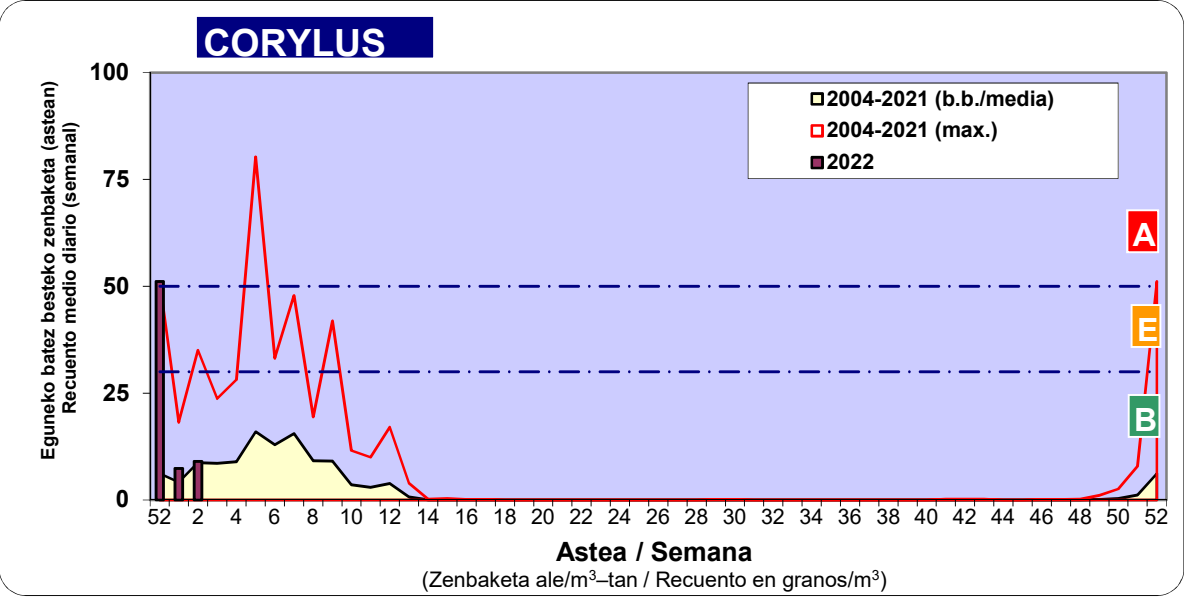

2022

Estazioa / Estación	Bilbo- Bilbao							Astea/Semana	2
Mota / Tipo	10/01/22	11/01/22	12/01/22	13/01/22	14/01/22	15/01/22	16/01/22	b.b. / media	
Acer								0	
Foeniculum								0	
Artemisia								0	
Centaurea				1				0	
Achillea				1				0	
Taraxacum								0	
Alnus				5	1	1		1	
Betula								0	
Corylus		1	2	37	14	4	5	9	
Brassica								0	
Sambucus								0	
Chenop./Ama								0	
Cupres./Taxa			1	13	9	6	1	4	
Carex								0	
Ericaceae								0	
Mercurialis								0	
Robinia								0	
Castanea								0	
Fagus								0	
Quercus								0	
Aesculus								0	
Juglans								0	
Laurus								0	
Lilium								0	
Magnolia								0	
Acacia								0	
Eucalyptus				1				0	
Fraxinus				1		1		0	
Ligustrum								0	
Olea								0	
Pinus	1		1	28	10	6	1	7	
Cedrus				4			1	1	
Plantago								0	
Platanus								0	
Gramineae						1		0	
Rosacea								0	
Rumex								0	
Rhamnus								0	
Populus								0	
Salix								0	
Tamarix								0	
Tilia								0	
Celtis								0	
Ulmus								0	
Urticaceae			1	1	2	1	1	1	
Besterik/Otros				1				0	
Esp. Alternaria								0	
Guztira /Total	1	1	5	93	36	20	9	165	

Zenbaketa ale/m3 – tan /
Recuento en granos/m3

■ Altua/Alto
■ Ertaina/Medio
■ Baxua/Bajo

4. POLEN MOTA INTERESGARRIAK / TIPOS POLÍNICOS DE INTERÉS

Estazioa / Estación **Bilbo- Bilbao**

- Altua/Alto
- Ertaina/Medio
- Baxua/Bajo