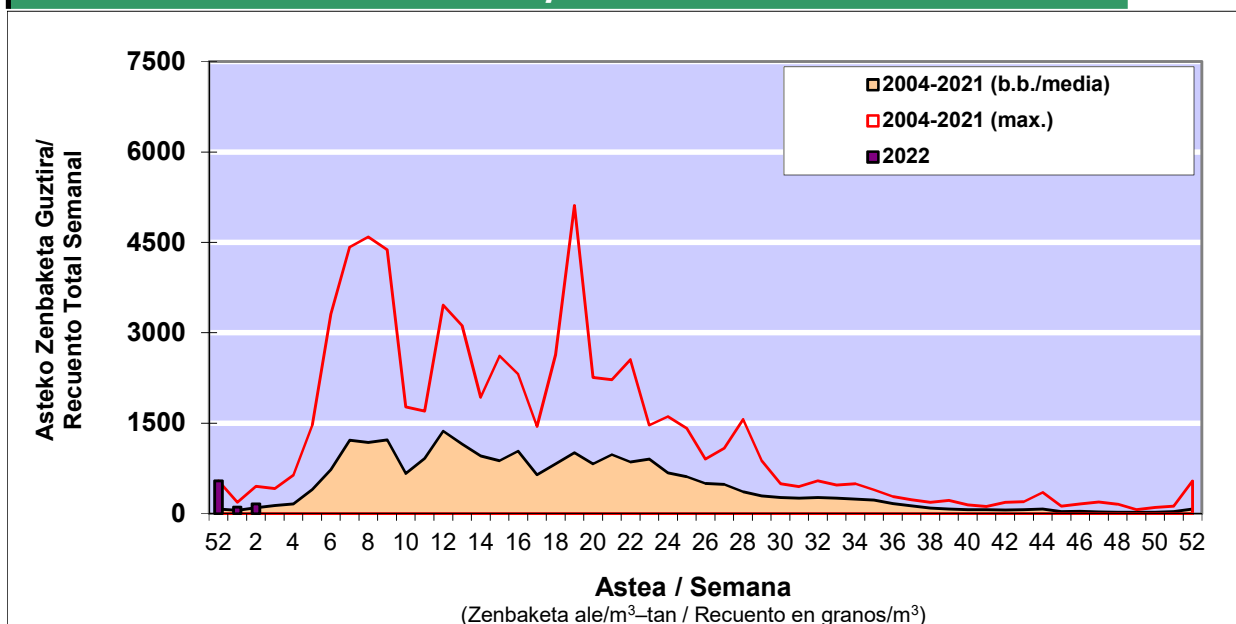

POLEN ZENBAKETA / RECUENTO DE POLEN

Osasun Sailaren Sarea / Red del Departamento de Salud

1. GAUR EGUNGO EGOERA / SITUACIÓN ACTUAL

		Astea/Semana	2
Estazioa / Estación	Bilbo- Bilbao	10/01-16/01	2022

Polen mota interesgarriak / Tipos polínicos de interés	Zuhaitza-Landarea / Árbol-Planta	Egoera / Situación*	Hurrengo asterako joera / Tendencia próxima semana
Cupresaceas /Taxaceas	Altzifrea-Hagina/Ciprés-Tejo	Baxua / Bajo	=
Corylus	Hurritza/Avellano	Baxua / Bajo	=
Urticaceas	Asuna-Horma-belarra/Ortiga-Pa	Baxua / Bajo	=
Pinus	Pinua/Pino	Baxua / Bajo	=
*Ebaluaketa irizpideak, "Red Española de Aerobiología"-ren arabera / Criterios de evaluación de acuerdo a la Red Española de Aerobiología			

2. ASTEKO ZENBAKETA GUZTIRA / RECUENTO TOTAL SEMANAL

Estazioa / Estación	Bilbo- Bilbao
----------------------------	----------------------

Asteko Zenbaketa Orokorra / Recuento Total Semanal

3. ASTEKO ZENBAKETA / RECuento SEMANAL