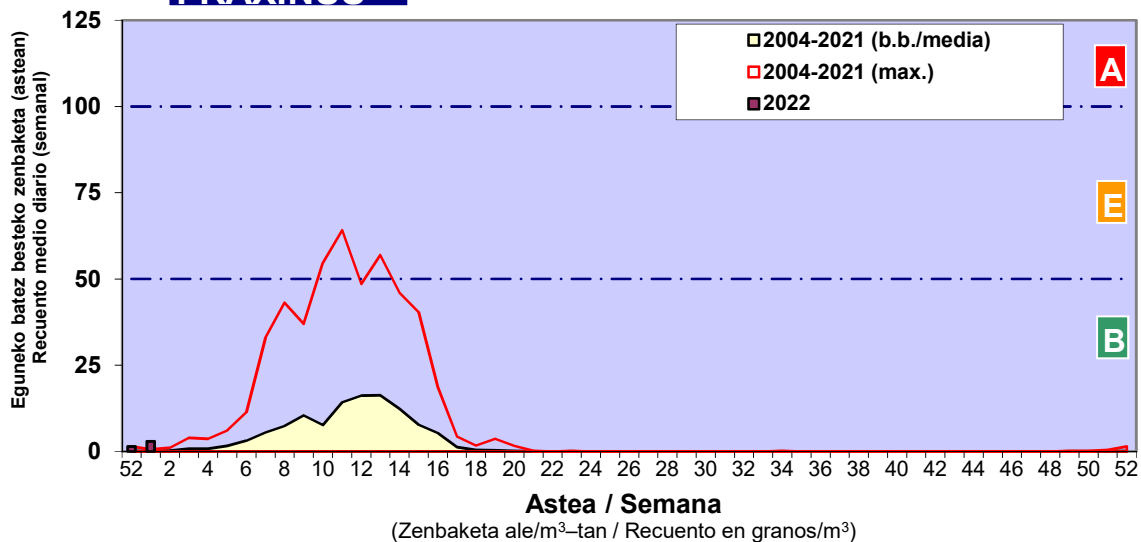

4. POLEN MOTA INTERESGARRIAK / TIPOS POLÍNICOS DE INTERÉS

Estazioa / Estación **Vitoria - Gasteiz**

- Altua/Alto
- Ertaina/Medio
- Baxua/Bajo

CUPRESACEA / TAXACEA

CORYLUS

FRAXINUS