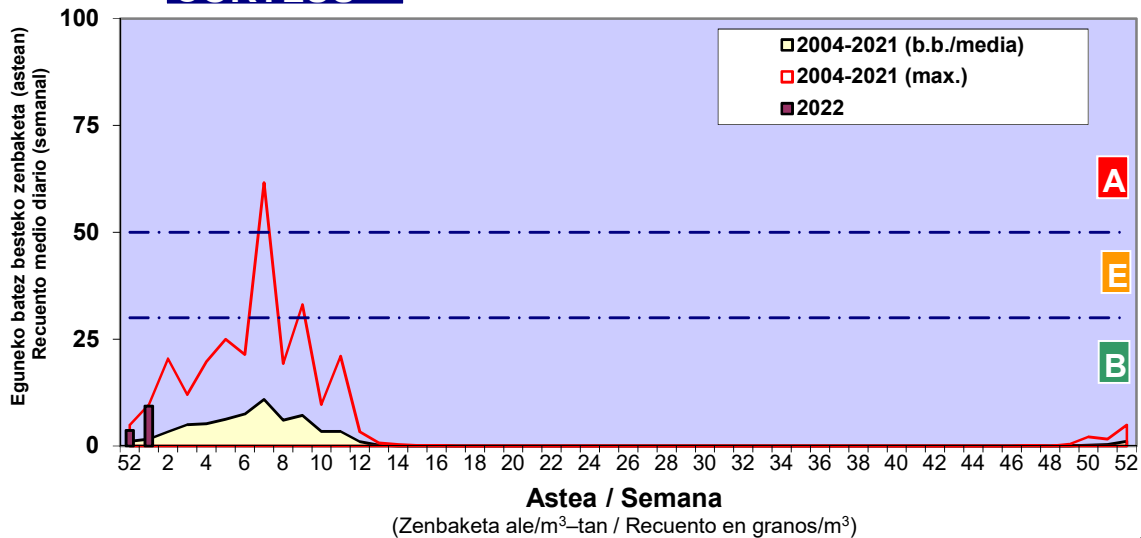

4. POLEN MOTA INTERESGARRIAK / TIPOS POLÍNICOS DE INTERÉS

Estazioa / Estación **Vitoria - Gasteiz**

- Altua/Alto
- Ertaina/Medio
- Baxua/Bajo

CUPRESACEA / TAXACEA

CORYLUS

FRAXINUS