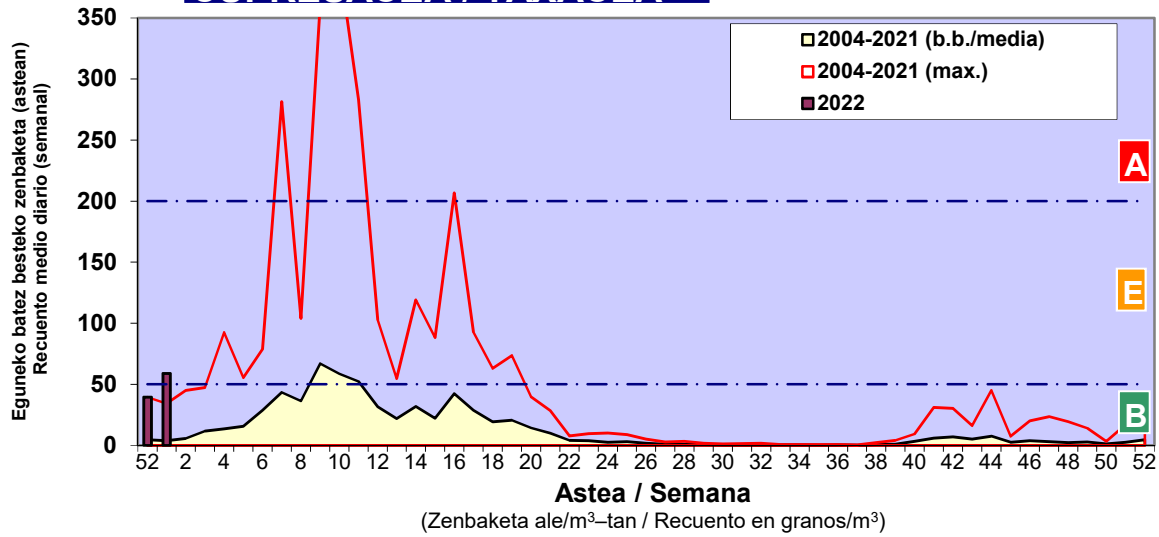

4. POLEN MOTA INTERESGARRIAK / TIPOS POLÍNICOS DE INTERÉS

Estazioa / Estación **Vitoria - Gasteiz**

- Altua/Alto
- Ertaina/Medio
- Baxua/Bajo

CUPRESACEA / TAXACEA