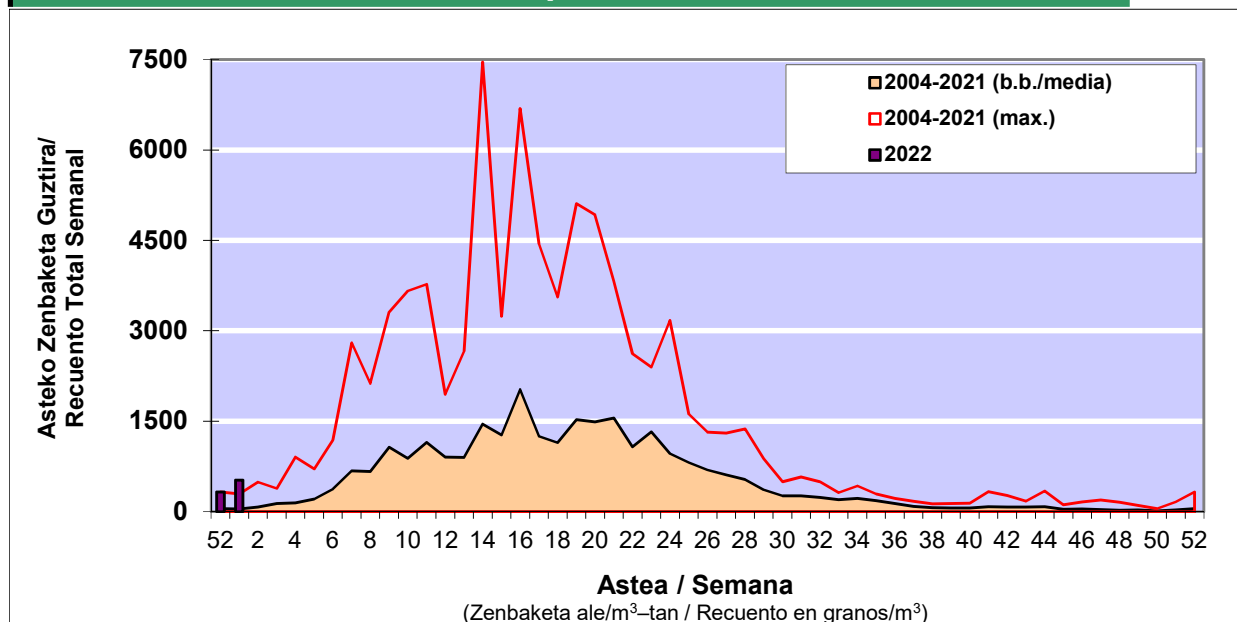

### 1. GAUR EGUNGO EGOERA / SITUACIÓN ACTUAL

		<b>Astea/Semana</b>	<b>1</b>
<b>Estazioa / Estación</b>	<b>Vitoria - Gasteiz</b>	<b>03/01-09/01</b>	<b>2022</b>

Polen mota interesgarriak / Tipos polínicos de interés	Zuhaitza-Landarea / Árbol-Planta	Egoera / Situación*	Hurrengo asterako joera / Tendencia próxima semana
<b>Cupresaceas /Taxaceas</b>	Altzifrea-Hagina/Ciprés-Tejo	<b>Ertaina / Medio</b>	=
<b>Corylus</b>	Hurritza/Avellano	<b>Baxua / Bajo</b>	=
<b>Fraxinus</b>	Lizarra/Fresno	<b>Baxua / Bajo</b>	=
<b>Ulmus</b>	Zumarra/Olmo	<b>Baxua / Bajo</b>	=
*Ebaluaketa irizpideak, "Red Española de Aerobiología"-ren arabera / Criterios de evaluación de acuerdo a la Red Española de Aerobiología			

### 2. ASTEKO ZENBAKETA GUZTIRA / RECUENTO TOTAL SEMANAL

<b>Estazioa / Estación</b>	<b>Vitoria - Gasteiz</b>
----------------------------	--------------------------

#### Asteko Zenbaketa Orokorra / Recuento Total Semanal