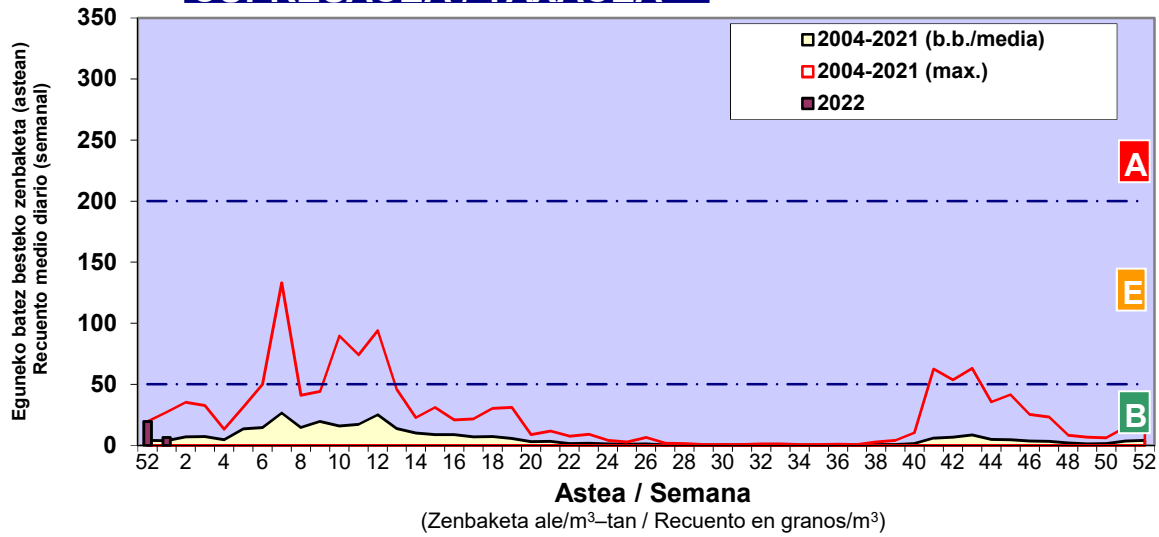

4. POLEN MOTA INTERESGARRIAK / TIPOS POLÍNICOS DE INTERÉS

Estazioa / Estación Donostia- San Sebastián

- Altua/Alto
- Ertaina/Medio
- Baxua/Bajo

CUPRESACEA / TAXACEA