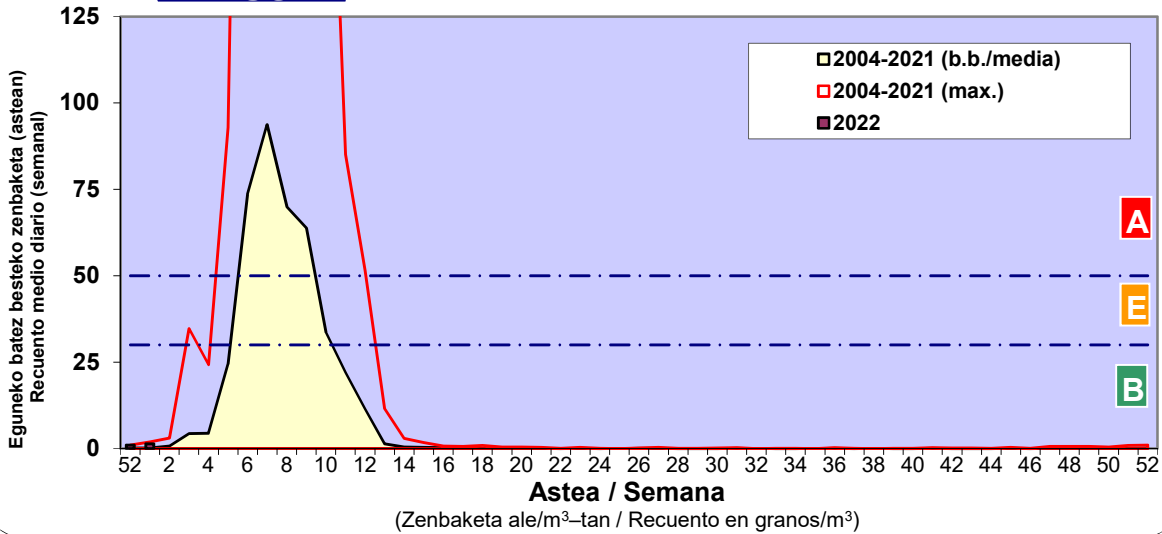

3. ASTEKO ZENBAKETA / RECUESTO SEMANAL

2022

Estazioa / Estación	Donostia- San Sebastián						Astea/Semana	1
Mota / Tipo	Al / L	As / M	Az / X	Og / J	Or / V	Lr / S	Ig / D	b.b. / media
	3/01/22	4/01/22	5/01/22	6/01/22	7/01/22	8/01/22	9/01/22	
Acer								0
Foeniculum								0
Artemisia								0
Centaurea								0
Achillea								0
Taraxacum								0
Alnus	6	2		2				1
Betula								0
Corylus	184	32		7			4	32
Brassica								0
Sambucus								0
Chenop./Ama								0
Cupres./Taxa	34	8		1			1	6
Carex								0
Ericaceae								0
Mercurialis								0
Robinia								0
Castanea								0
Fagus								0
Quercus								0
Aesculus								0
Juglans								0
Laurus								0
Lilium								0
Magnolia								0
Acacia								0
Eucalyptus								0
Fraxinus	5	1						1
Ligustrum								0
Olea								0
Pinus	1	2		4	1		10	3
Cedrus								0
Plantago								0
Platanus								0
Gramineae					1			0
Rosacea								0
Rumex								0
Rhamnus								0
Populus								0
Salix								0
Tamarix								0
Tilia								0
Celtis								0
Ulmus								0
Urticaceae								0
Besterik/Otros	1							0
Esp. Alternaria								0
Guztira /Total	231	45	0	14	2	0	15	307

Zenbaketa ale/m3 – tan /
Recuento en granos/m3

■ Altua/Alto
■ Ertaina/Medio
■ Baxua/Bajo

4. POLEN MOTA INTERESGARRIAK / TIPOS POLÍNICOS DE INTERÉS

Estazioa / Estación Donostia- San Sebastián

- Altua/Alto
- Ertaina/Medio
- Baxua/Bajo

CUPRESACEA / TAXACEA

ALNUS

CORYLUS