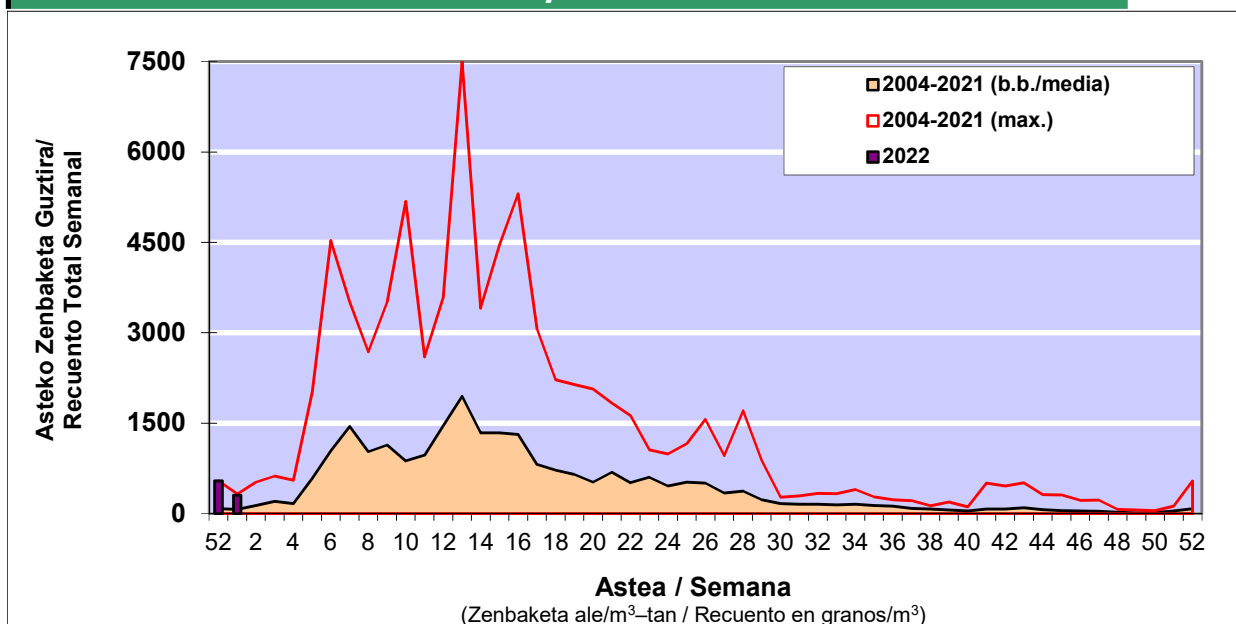

POLEN ZENBAKETA / RECUENTO DE POLEN

Osasun Sailaren Sarea / Red del Departamento de Salud

1. GAUR EGUNGO EGOERA / SITUACIÓN ACTUAL

		Astea/Semana	1
Estazioa / Estación	Donostia- San Sebastián	03/01-09/01	2022

Polen mota interesgarriak / Tipos polínicos de interés	Zuhaitza-Landarea / Árbol- Planta	Egoera / Situación*	Hurrengo asterako joera / Tendencia próxima semana
Cupresaceas /Taxaceas	Altzifrea-Hagina/Ciprés-Tejo	Baxua / Bajo	=
Alnus	Haltza/Aliso	Baxua / Bajo	=
Corylus	Hurritza/Avellano	Ertaina / Medio	=
*Ebaluaketa irizpideak, "Red Española de Aerobiología"-ren arabera / Criterios de evaluación de acuerdo a la Red Española de Aerobiología			

2. ASTEKO ZENBAKETA GUZTIRA / RECUENTO TOTAL SEMANAL

Estazioa / Estación	Donostia- San Sebastián

Asteko Zenbaketa Orokorra / Recuento Total Semanal