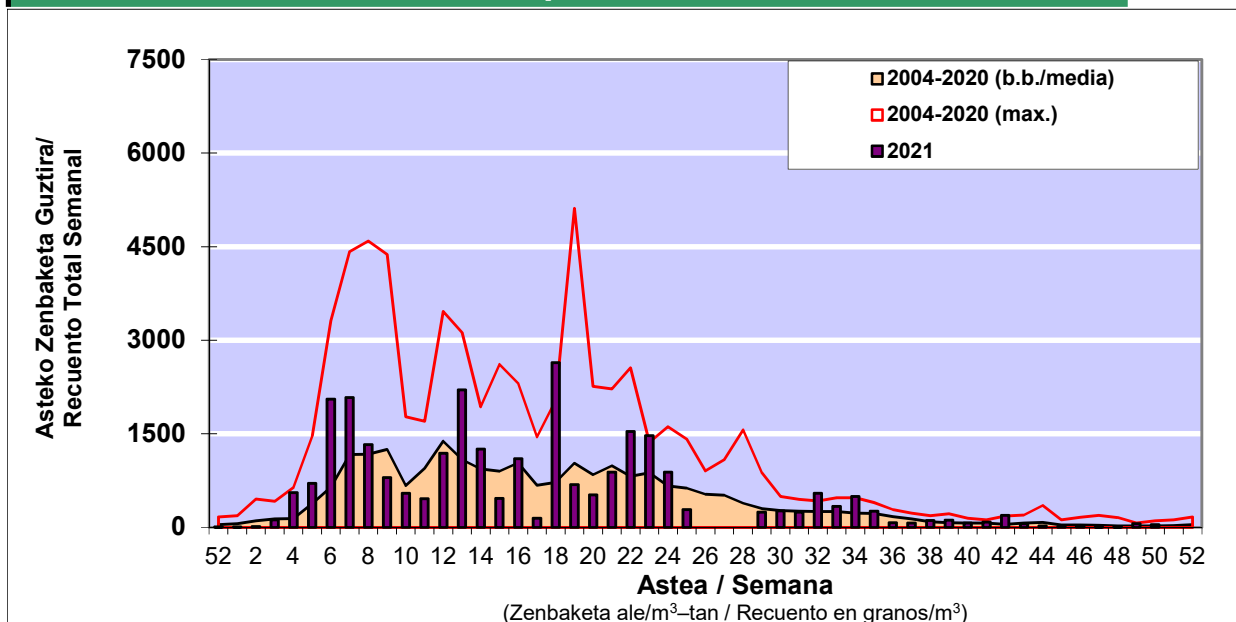

POLEN ZENBAKETA / RECUENTO DE POLEN

Osasun Sailaren Sarea / Red del Departamento de Salud

1. GAUR EGUNGO EGOERA / SITUACIÓN ACTUAL

		Astea/Semana	50
Estazioa / Estación	Bilbo- Bilbao	13/12-19/12	2021

Polen mota interesgarriak / Tipos polínicos de interés	Zuhaitza-Landarea / Árbol- Planta	Egoera / Situación*	Hurrengo asterako joera / Tendencia próxima semana
Urticaceas	Asuna-Horma-belarra/Ortiga- Parietaria	Baxua / Bajo	=
Corylus	Hurritza/Avellano	Baxua / Bajo	=
*Ebaluaketa irizpideak, "Red Española de Aerobiología"-ren arabera / Criterios de evaluación de acuerdo a la Red Española de Aerobiología			

2. ASTEKO ZENBAKETA GUZTIRA / RECUENTO TOTAL SEMANAL

Estazioa / Estación	Bilbo- Bilbao
----------------------------	----------------------

Asteko Zenbaketa Orokorra / Recuento Total Semanal

3. ASTEKO ZENBAKETA / RECUESTO SEMANAL

2021

Estazioa / Estación	Bilbo- Bilbao							Astea/Semana	50
Mota / Tipo	Al / L	As / M	Az / X	Og / J	Or / V	Lr / S	Ig / D	b.b. / media	
	13/12/21	14/12/21	15/12/21	16/12/21	17/12/21	18/12/21	19/12/21		
Acer								0	
Foeniculum								0	
Artemisia								0	
Centaurea								0	
Achillea								0	
Taraxacum								0	
Alnus								0	
Betula								0	
Corylus						1	4	1	
Brassica								0	
Sambucus								0	
Chenop./Ama								0	
Cupres./Taxa	1	1	1	2	10	1	1	2	
Carex								0	
Ericaceae							1	0	
Mercurialis								0	
Robinia								0	
Castanea								0	
Fagus								0	
Quercus		2						0	
Aesculus								0	
Juglans								0	
Laurus								0	
Lilium								0	
Magnolia								0	
Acacia								0	
Eucalyptus						1	1	0	
Fraxinus								0	
Ligustrum								0	
Olea								0	
Pinus								0	
Cedrus	5	1	1				1	1	
Plantago								0	
Platanus								0	
Gramineae		1	1			1		0	
Rosacea								0	
Rumex								0	
Rhamnus								0	
Populus								0	
Salix								0	
Tamarix								0	
Tilia								0	
Celtis								0	
Ulmus								0	
Urticaceae				1	2	1		1	
Besterik/Otros		1				1		0	
Esp. Alternaria								0	
Guztira /Total	6	6	3	3	13	9	5	45	