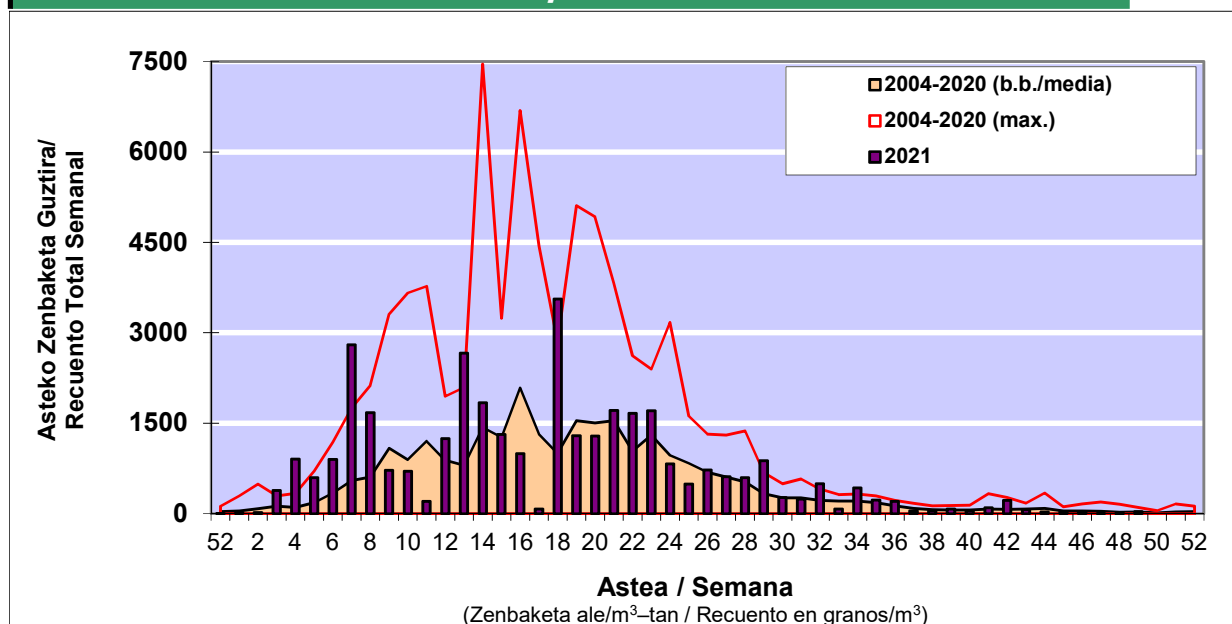

POLEN ZENBAKETA / RECUENTO DE POLEN

Osasun Sailaren Sarea / Red del Departamento de Salud

1. GAUR EGUNGO EGOERA / SITUACIÓN ACTUAL

		Astea/Semana	49
Estazioa / Estación	Vitoria - Gasteiz	06/12-12/12	2021

Polen mota interesgarriak / Tipos polínicos de interés	Zuhaitza-Landarea / Árbol-Planta	Egoera / Situación*	Hurrengo asterako joera / Tendencia próxima semana
Cupresaceas /Taxaceas	Altzifrea-Hagina/Ciprés-Tejo	Baxua / Bajo	▼
*Ebaluaketa irizpideak, "Red Española de Aerobiología"-ren arabera / Criterios de evaluación de acuerdo a la Red Española de Aerobiología			

2. ASTEKO ZENBAKETA GUZTIRA / RECUENTO TOTAL SEMANAL

Estazioa / Estación	Vitoria - Gasteiz

Asteko Zenbaketa Orokorra / Recuento Total Semanal