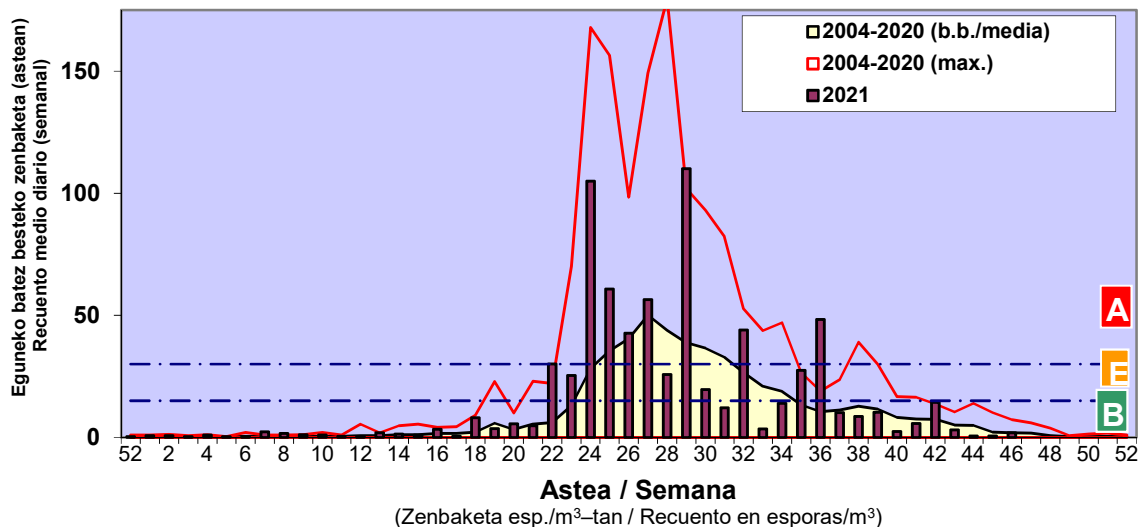

2021

Estazioa / Estación	Vitoria - Gasteiz						Astea/Semana	46
Mota / Tipo	15/11/21	16/11/21	17/11/21	18/11/21	19/11/21	20/11/21	21/11/21	b.b. / media
Acer								0
Foeniculum								0
Artemisia					5	2		1
Centaurea								0
Achillea								0
Taraxacum								0
Alnus								0
Betula								0
Corylus								0
Brassica								0
Sambucus								0
Chenop./Ama					1			0
Cupres./Taxa					5	5	1	2
Carex								0
Ericaceae								0
Mercurialis				1				0
Robinia								0
Castanea								0
Fagus								0
Quercus		1						0
Aesculus								0
Juglans								0
Laurus								0
Lilium								0
Magnolia								0
Acacia								0
Eucalyptus								0
Fraxinus								0
Ligustrum								0
Olea								0
Pinus								0
Cedrus		1			1			0
Plantago						1		0
Platanus								0
Gramineae								0
Rosacea								0
Rumex								0
Rhamnus								0
Populus								0
Salix								0
Tamarix								0
Tilia								0
Celtis								0
Ulmus								0
Urticaceae				1				0
Besterik/Otros	1			1	2			1
Esp. Alternaria	1	1	1	1	6	3		2
Guztira /Total	1	2	0	3	14	8	1	29

Zenbaketa ale/m3 – tan /
Recuento en granos/m3

Altua/Alto
 Ertaina/Medio
 Baxua/Bajo

4. POLEN MOTA INTERESGARRIAK / TIPOS POLÍNICOS DE INTERÉS

Estazioa / Estación **Vitoria - Gasteiz**

- Altua/Alto
- Ertaina/Medio
- Baxua/Bajo

E. ALTERNARIA

CUPRESACEA / TAXACEA