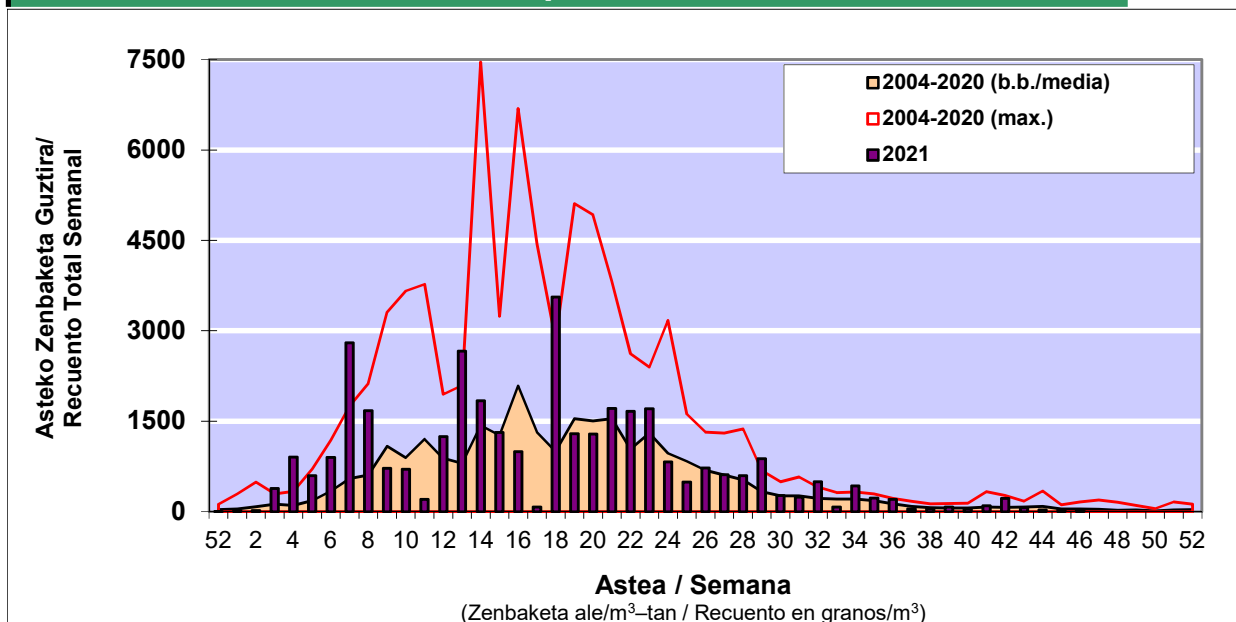

POLEN ZENBAKETA / RECuento DE POLEN

Osasun Sailaren Sarea / Red del Departamento de Salud

1. GAUR EGUNGO EGOERA / SITUACIÓN ACTUAL

		Astea/Semana	46
Estazioa / Estación	Vitoria - Gasteiz	15/11-21/11	2021

Polen mota interesgarriak / Tipos polínicos de interés	Zuhaitza-Landarea / Árbol- Planta	Egoera / Situación*	Hurrengo asterako joera / Tendencia próxima semana
E. Alternaria	Alternariaren esporak / Esporas	Baxua / Bajo	=
Cupresaceas /Taxaceas	Altzifrea-Hagina/Ciprés-Tejo	Baxua / Bajo	▼
*Ebaluaketa irizpideak, "Red Española de Aerobiología"-ren arabera / Criterios de evaluación de acuerdo a la Red Española de Aerobiología			

2. ASTEKO ZENBAKETA GUZTIRA / RECuento TOTAL SEMANAL

Estazioa / Estación	Vitoria - Gasteiz

Asteko Zenbaketa Orokorra / Recuento Total Semanal