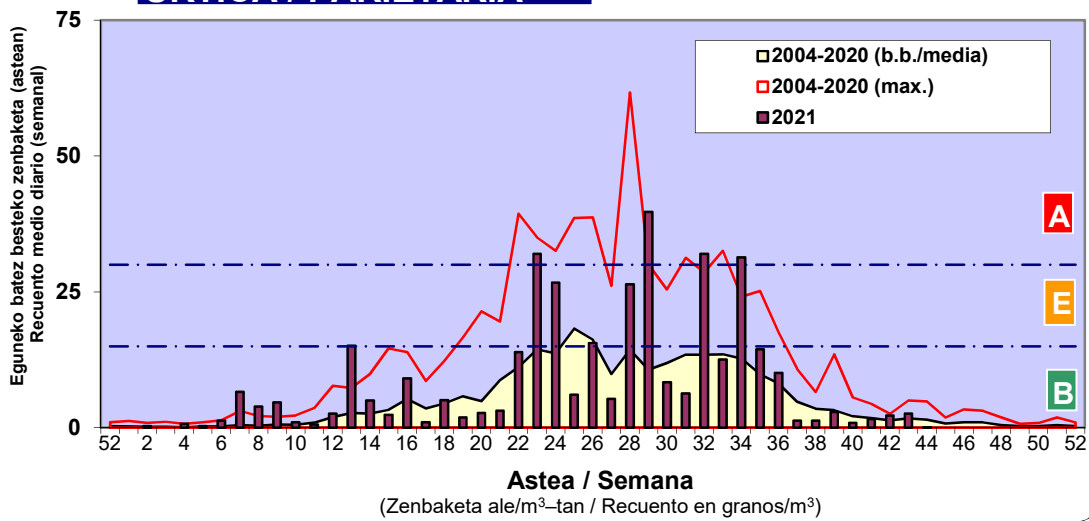

URTICA / PARIETARIA