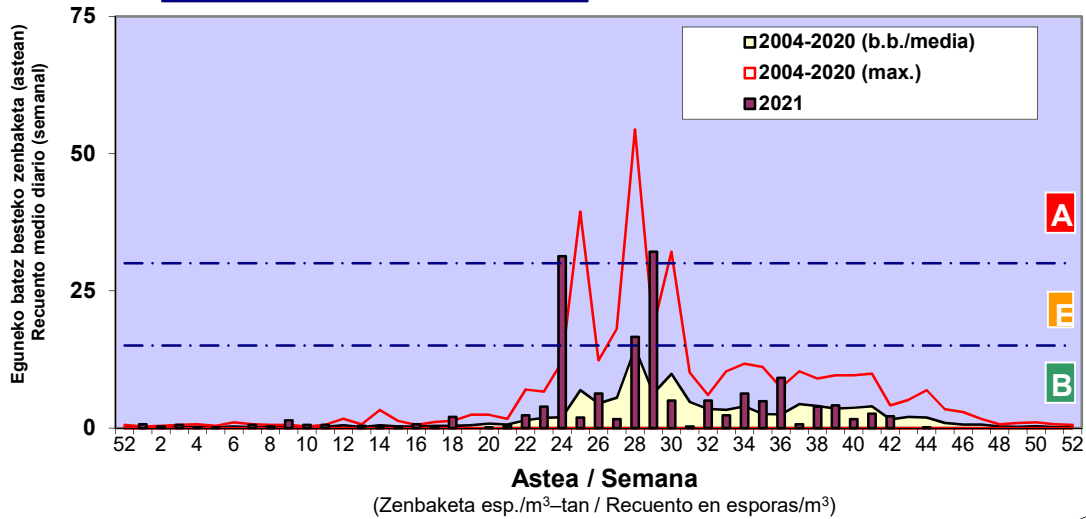

E. ALTERNARIA