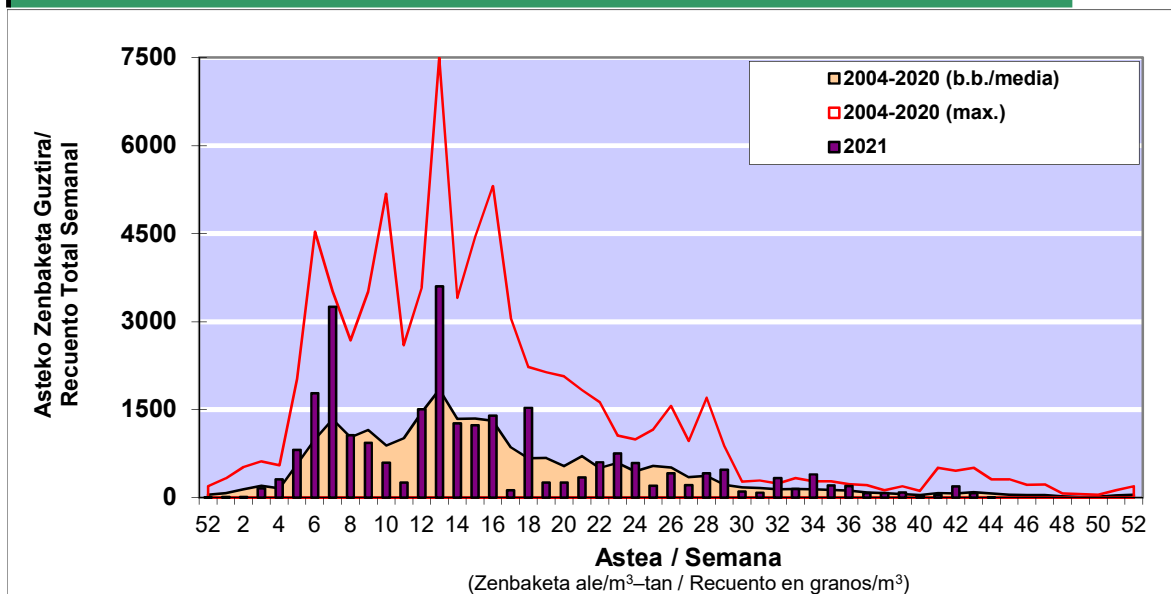

POLEN ZENBAKETA / RECuento DE POLEN

Osasun Sailaren Sarea / Red del Departamento de Salud

1. GAUR EGUNGO EGOERA / SITUACIÓN ACTUAL

		Astea/Semana	44
Estazioa / Estación	Donostia- San Sebastián	01/11-07/11	2021

Polen mota interesgarriak / Tipos polínicos de interés	Zuhaitza-Landarea / Árbol- Planta	Egoera / Situación*	Hurrengo asterako joera / Tendencia próxima semana
E. Alternaria	Alternariaren esporak / Esporas de Alternaria	Baxua / Bajo	=
Urticaceas	Asuna-Horma-belarra/Ortiga- Parietaria	Baxua / Bajo	=
Cupresaceas /Taxaceas	Altzifrea-Hagina/Ciprés-Tejo	Baxua / Bajo	=
*Ebaluaketa irizpideak, "Red Española de Aerobiología"-ren arabera / Criterios de evaluación de acuerdo a la Red Española de Aerobiología			

2. ASTEKO ZENBAKETA GUZTIRA / RECuento TOTAL SEMANAL

Estazioa / Estación	Donostia- San Sebastián

Asteako Zenbaketa Orokorra / Recuento Total Semanal