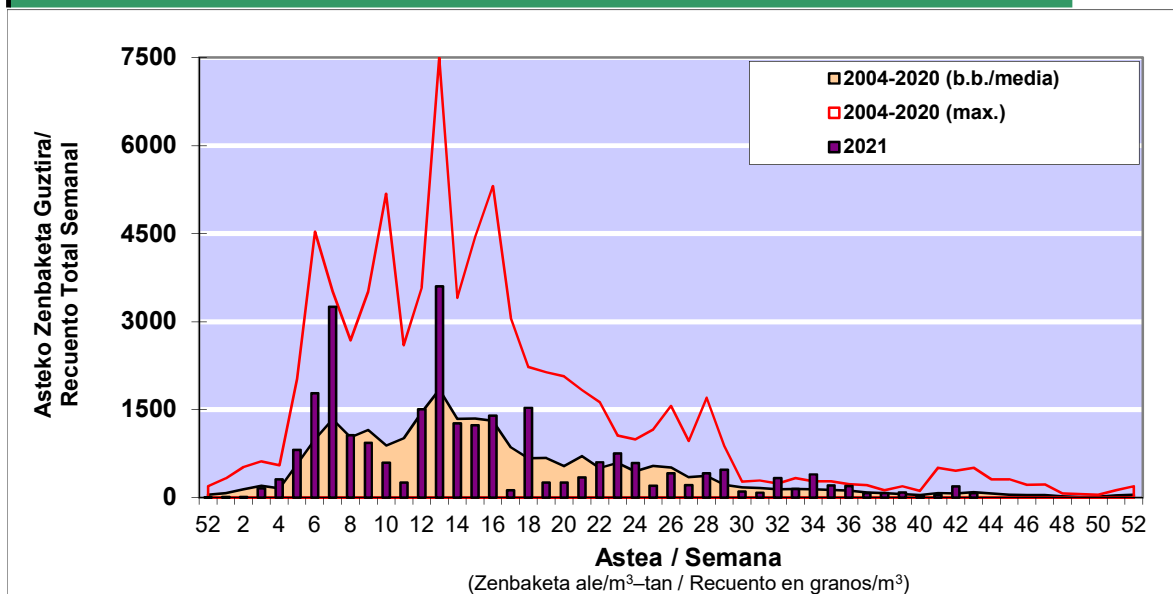

POLEN ZENBAKETA / RECuento DE POLEN

Osasun Sailaren Sarea / Red del Departamento de Salud

1. GAUR EGUNGO EGOERA / SITUACIÓN ACTUAL

		Astea/Semana	43
Estazioa / Estación	Donostia- San Sebastián	25/10-31/10	2021

Polen mota interesgarriak / Tipos polínicos de interés	Zuhaitza-Landarea / Árbol- Planta	Egoera / Situación*	Hurrengo asterako joera / Tendencia próxima semana
E. Alternaria	Alternariaren esporak / Esporas de Alternaria	Baxua / Bajo	=
Urticaceas	Asuna-Horma-belarra/Ortiga- Parietaria	Baxua / Bajo	=
Cupresaceas /Taxaceas	Altzifrea-Hagina/Ciprés-Tejo	Baxua / Bajo	=
Artemisia	Zizare-belarra/Artemisa	Baxua / Bajo	=
*Ebaluaketa irizpideak, "Red Española de Aerobiología"-ren arabera / Criterios de evaluación de acuerdo a la Red Española de Aerobiología			

2. ASTEKO ZENBAKETA GUZTIRA / RECuento TOTAL SEMANAL

Estazioa / Estación	Donostia- San Sebastián

Asteko Zenbaketa Orokorra / Recuento Total Semanal