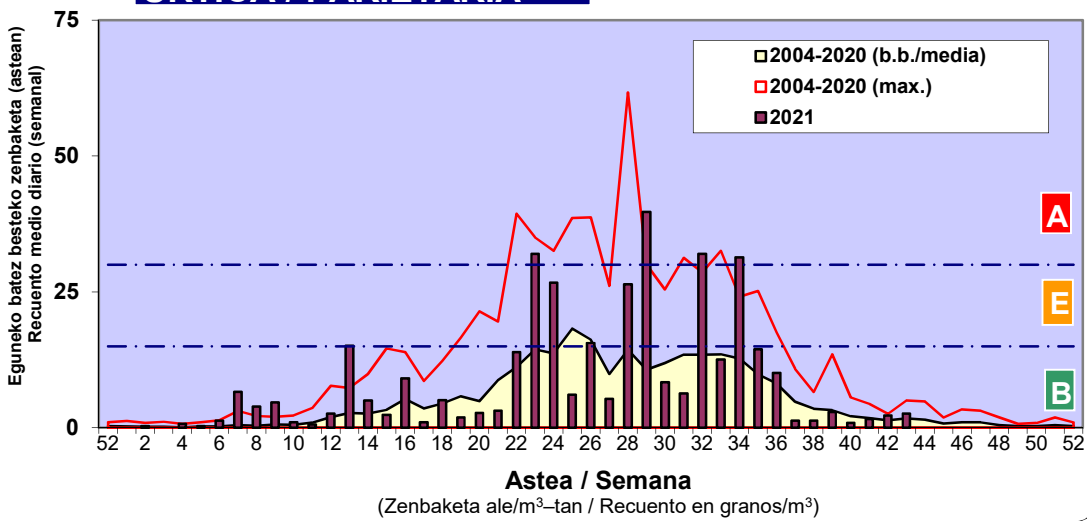

Estazioa / Estación	Donostia- San Sebastián						Astea/Semana	43
Mota / Tipo	Al / L	As / M	Az / X	Og / J	Or / V	Lr / S	Ig / D	b.b. / media
	25/10/21	26/10/21	27/10/21	28/10/21	29/10/21	30/10/21	31/10/21	
Acer								0
Foeniculum								0
Artemisia			5	5	2			2
Centaurea								0
Achillea								0
Taraxacum								0
Alnus								0
Betula								0
Corylus								0
Brassica								0
Sambucus								0
Chenop./Ama			1	2				0
Cupres./Taxa			3	27	2		1	5
Carex								0
Ericaceae								0
Mercurialis					1			0
Robinia								0
Castanea					1			0
Fagus								0
Quercus					1			0
Aesculus								0
Juglans								0
Laurus								0
Lilium								0
Magnolia								0
Acacia								0
Eucalyptus								0
Fraxinus								0
Ligustrum								0
Olea								0
Pinus								0
Cedrus					1			0
Plantago								0
Platanus								0
Gramineae			2	1				0
Rosacea								0
Rumex			1	1				0
Rhamnus								0
Populus								0
Salix								0
Tamarix								0
Tilia								0
Celtis								0
Ulmus								0
Urticaceae		1	3	8	2		4	3
Besterik/Otros								0
Esp. Alternaria								0
Guztira /Total	0	1	15	44	10	0	5	75

Zenbaketa ale/m³ – tan /
Recuento en granos/m³

Altua/Alto
 Ertaina/Medio
 Baxua/Bajo

Or. /pag. 2/3

4. POLEN MOTA INTERESGARRIAK / TIPOS POLÍNICOS DE INTERÉS

Estazioa / Estación	Donostia- San Sebastián
---------------------	-------------------------

Altua/Alto
 Ertaina/Medio

E. ALTERNARIA

URTICA / PARIETARIA

CUPRESACEA / TAXACEA