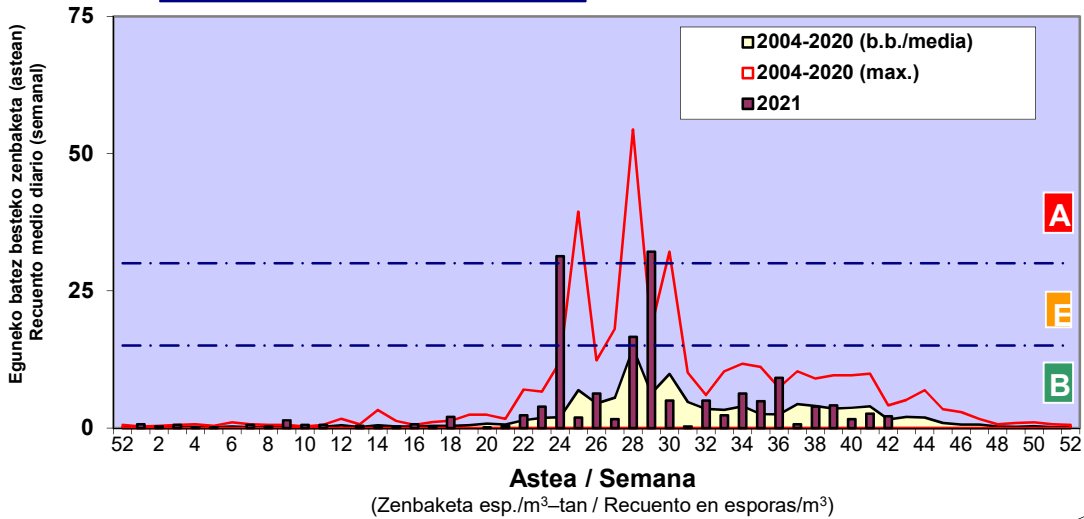

Estazioa / Estación	Donostia- San Sebastián						Astea/Semana	43
Mota / Tipo	Al / L	As / M	Az / X	Og / J	Or / V	Lr / S	Ig / D	b.b. / media
	25/10/21	26/10/21	27/10/21	28/10/21	29/10/21	30/10/21	31/10/21	
Acer								0
Foeniculum								0
Artemisia			5	5	2			2
Centaurea								0
Achillea								0
Taraxacum								0
Alnus								0
Betula								0
Corylus								0
Brassica								0
Sambucus								0
Chenop./Ama			1	2				0
Cupres./Taxa			3	27	2		1	5
Carex								0
Ericaceae								0
Mercurialis					1			0
Robinia								0
Castanea					1			0
Fagus								0
Quercus					1			0
Aesculus								0
Juglans								0
Laurus								0
Lilium								0
Magnolia								0
Acacia								0
Eucalyptus								0
Fraxinus								0
Ligustrum								0
Olea								0
Pinus								0
Cedrus					1			0
Plantago								0
Platanus								0
Gramineae			2	1				0
Rosacea								0
Rumex			1	1				0
Rhamnus								0
Populus								0
Salix								0
Tamarix								0
Tilia								0
Celtis								0
Ulmus								0
Urticaceae		1	3	8	2		4	3
Besterik/Otros								0
Esp. Alternaria								0
Guztira /Total	0	1	15	44	10	0	5	75

Zenbaketa ale/m³ – tan /
Recuento en granos/m³

Altua/Alto
 Ertaina/Medio
 Baxua/Bajo

Or. /pag. 2/3

4. POLEN MOTA INTERESGARRIAK / TIPOS POLÍNICOS DE INTERÉS

Estazioa / Estación	Donostia- San Sebastián
---------------------	-------------------------

Altua/Alto
 Ertaina/Medio

E. ALTERNARIA

URTICA / PARIETARIA

CUPRESACEA / TAXACEA