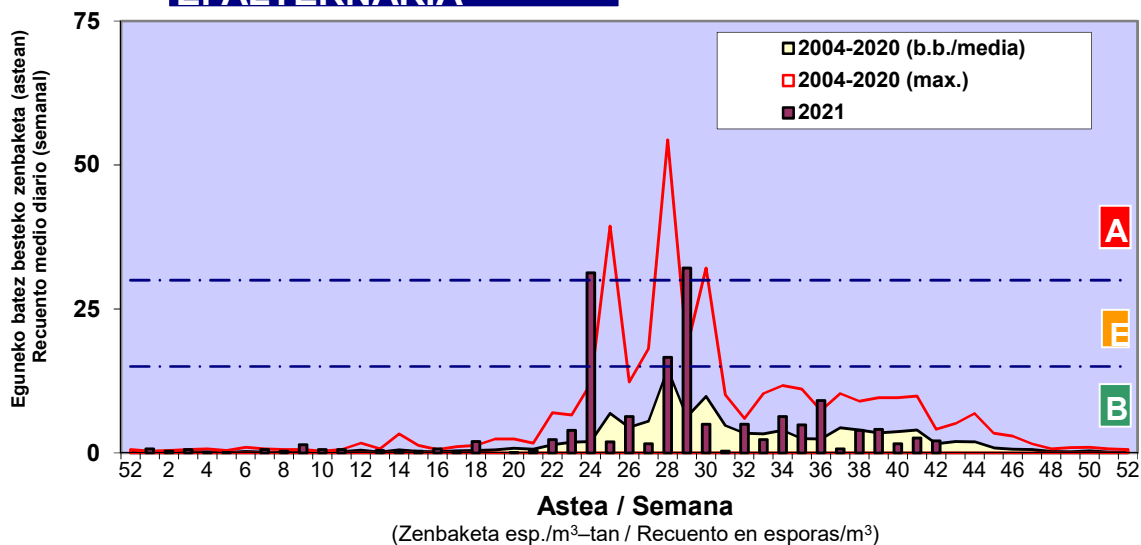

3. ASTEKO ZENBAKETA / RECUESTO SEMANAL

2021

Estazioa / Estación	Donostia- San Sebastián							Astea/Semana	42
Mota / Tipo	Al / L	As / M	Az / X	Og / J	Or / V	Lr / S	Ig / D	b.b. / media	
	18/10/21	19/10/21	20/10/21	21/10/21	22/10/21	23/10/21	24/10/21		
Acer								0	
Foeniculum								0	
Artemisia	1	1	2				1	1	
Centaurea								0	
Achillea		1					1	0	
Taraxacum								0	
Alnus								0	
Betula								0	
Corylus								0	
Brassica								0	
Sambucus								0	
Chenop./Ama		1					1	0	
Cupres./Taxa	2	83	41			1	3	19	
Carex								0	
Ericaceae	1	1						0	
Mercurialis								0	
Robinia								0	
Castanea								0	
Fagus								0	
Quercus	2	2						1	
Aesculus								0	
Juglans								0	
Laurus								0	
Lilium								0	
Magnolia								0	
Acacia								0	
Eucalyptus								0	
Fraxinus								0	
Ligustrum								0	
Olea								0	
Pinus								0	
Cedrus		1	1	1			6	1	
Plantago	1							0	
Platanus								0	
Gramineae	1	2						0	
Rosacea								0	
Rumex			1					0	
Rhamnus								0	
Populus								0	
Salix								0	
Tamarix								0	
Tilia								0	
Celtis								0	
Ulmus								0	
Urticaceae	3	4	5	1			3	2	
Besterik/Otros	2	4	8			2	5	3	
Esp. Alternaria	2	7	3			1	2	2	
Guztira /Total	13	100	58	2	0	3	20	196	

Zenbaketa ale/m3 – tan /
Recuento en granos/m3

■ Altua/Alto
■ Ertaina/Medio
■ Baxua/Bajo

4. POLEN MOTA INTERESGARRIAK / TIPOS POLÍNICOS DE INTERÉS

Estazioa / Estación **Donostia- San Sebastián**

- Altua/Alto
- Ertaina/Medio
- Baxua/Bajo

E. ALTERNARIA

URTICA / PARIETARIA

CUPRESACEA / TAXACEA