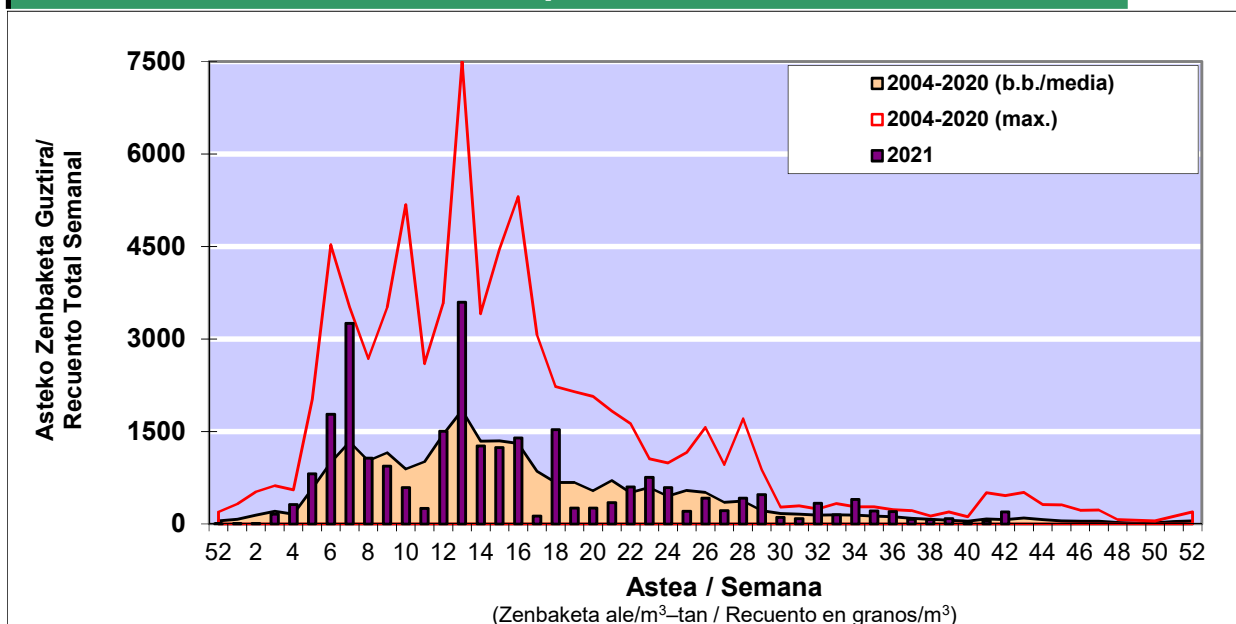

POLEN ZENBAKETA / RECUENTO DE POLEN

Osasun Sailaren Sarea / Red del Departamento de Salud

1. GAUR EGUNGO EGOERA / SITUACIÓN ACTUAL

		Astea/Semana	42
Estazioa / Estación	Donostia- San Sebastián	18/10-24/10	2021

Polen mota interesgarriak / Tipos polínicos de interés	Zuhaitza-Landarea / Árbol-Planta	Egoera / Situación*	Hurrengo asterako joera / Tendencia próxima semana
E. Alternaria	Alternariaren esporak / Esporas de Alternaria	Baxua / Bajo	=
Urticaceas	Asuna-Horma-belarra/Ortiga-Parietaria	Baxua / Bajo	=
Cupresaceas /Taxaceas	Altzifrea-Hagina/Ciprés-Tejo	Baxua / Bajo	=
*Ebaluaketa irizpideak, "Red Española de Aerobiología"-ren arabera / Criterios de evaluación de acuerdo a la Red Española de Aerobiología			

2. ASTEKO ZENBAKETA GUZTIRA / RECUENTO TOTAL SEMANAL

Estazioa / Estación	Donostia- San Sebastián

Asteako Zenbaketa Orokorra / Recuento Total Semanal