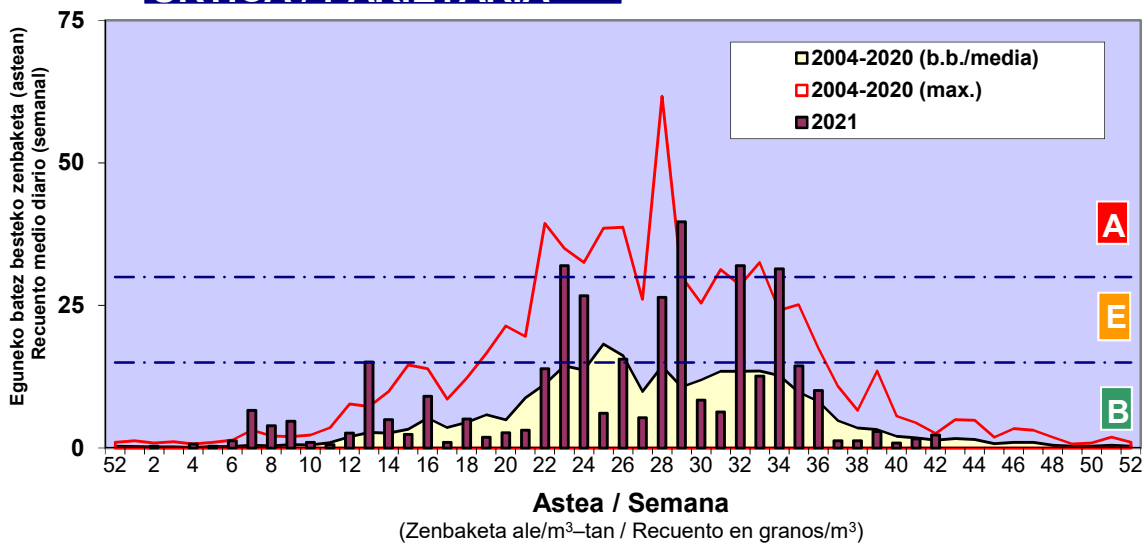

3. ASTEKO ZENBAKETA / RECUESTO SEMANAL

2021

Estazioa / Estación	Donostia- San Sebastián							Astea/Semana	42
Mota / Tipo	Al / L	As / M	Az / X	Og / J	Or / V	Lr / S	Ig / D	b.b. / media	
	18/10/21	19/10/21	20/10/21	21/10/21	22/10/21	23/10/21	24/10/21		
Acer								0	
Foeniculum								0	
Artemisia	1	1	2				1	1	
Centaurea								0	
Achillea		1					1	0	
Taraxacum								0	
Alnus								0	
Betula								0	
Corylus								0	
Brassica								0	
Sambucus								0	
Chenop./Ama		1					1	0	
Cupres./Taxa	2	83	41			1	3	19	
Carex								0	
Ericaceae	1	1						0	
Mercurialis								0	
Robinia								0	
Castanea								0	
Fagus								0	
Quercus	2	2						1	
Aesculus								0	
Juglans								0	
Laurus								0	
Lilium								0	
Magnolia								0	
Acacia								0	
Eucalyptus								0	
Fraxinus								0	
Ligustrum								0	
Olea								0	
Pinus								0	
Cedrus		1	1	1			6	1	
Plantago	1							0	
Platanus								0	
Gramineae	1	2						0	
Rosacea								0	
Rumex			1					0	
Rhamnus								0	
Populus								0	
Salix								0	
Tamarix								0	
Tilia								0	
Celtis								0	
Ulmus								0	
Urticaceae	3	4	5	1			3	2	
Besterik/Otros	2	4	8			2	5	3	
Esp. Alternaria	2	7	3			1	2	2	
Guztira /Total	13	100	58	2	0	3	20	196	

Zenbaketa ale/m3 – tan /
Recuento en granos/m3

■ Altua/Alto
■ Ertaina/Medio
■ Baxua/Bajo

4. POLEN MOTA INTERESGARRIAK / TIPOS POLÍNICOS DE INTERÉS

Estazioa / Estación **Donostia- San Sebastián**

- Altua/Alto
- Ertaina/Medio
- Baxua/Bajo

E. ALTERNARIA

URTICA / PARIETARIA

CUPRESACEA / TAXACEA