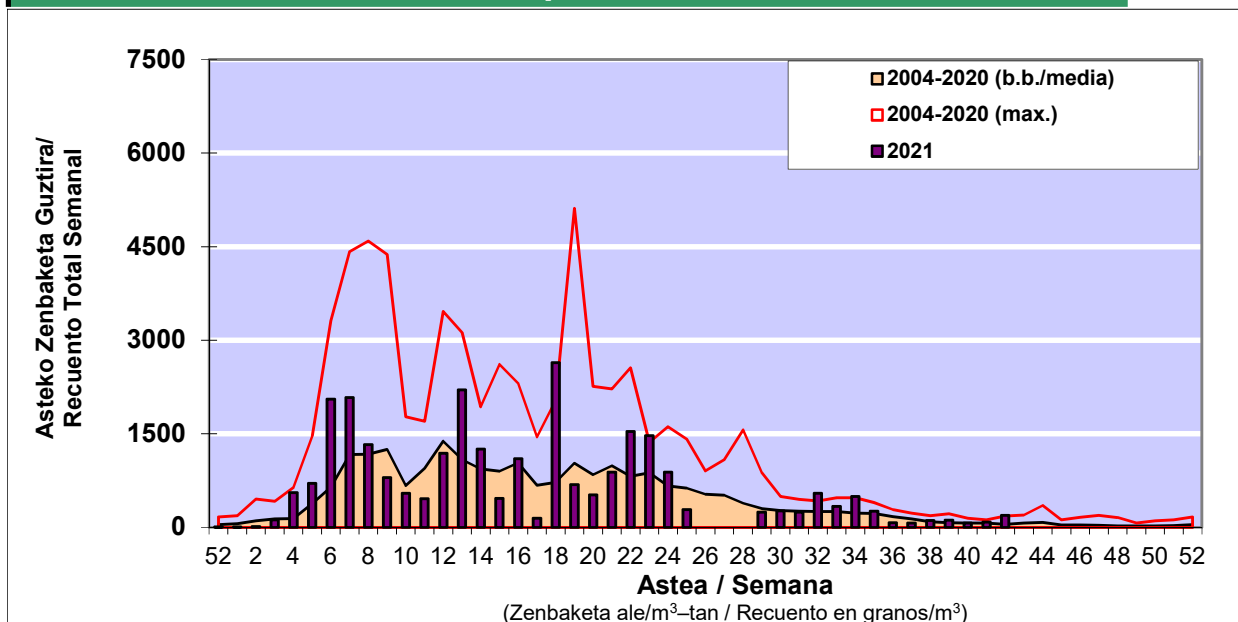

POLEN ZENBAKETA / RECUENTO DE POLEN

Osasun Sailaren Sarea / Red del Departamento de Salud

1. GAUR EGUNGO EGOERA / SITUACIÓN ACTUAL

		Astea/Semana	42
Estazioa / Estación	Bilbo- Bilbao	18/10-24/10	2021

Polen mota interesgarriak / Tipos polínicos de interés	Zuhaitza-Landarea / Árbol-Planta	Egoera / Situación*	Hurrengo asterako joera / Tendencia próxima semana
Urticaceas	Asuna-Horma-belarra/Ortiga-Parietaria	Baxua / Bajo	=
E. Alternaria	Alternariaren esporak / Esporas de Alternaria	Baxua / Bajo	=
Cupresaceas /Taxaceas	Altzifrea-Hagina/Ciprés-Tejo	Baxua / Bajo	=
*Ebaluaketa irizpideak, "Red Española de Aerobiología"-ren arabera / Criterios de evaluación de acuerdo a la Red Española de Aerobiología			

2. ASTEKO ZENBAKETA GUZTIRA / RECUENTO TOTAL SEMANAL

Estazioa / Estación	Bilbo- Bilbao
----------------------------	----------------------

Asteko Zenbaketa Orokorra / Recuento Total Semanal

3. ASTEKO ZENBAKETA / RECUESTO SEMANAL