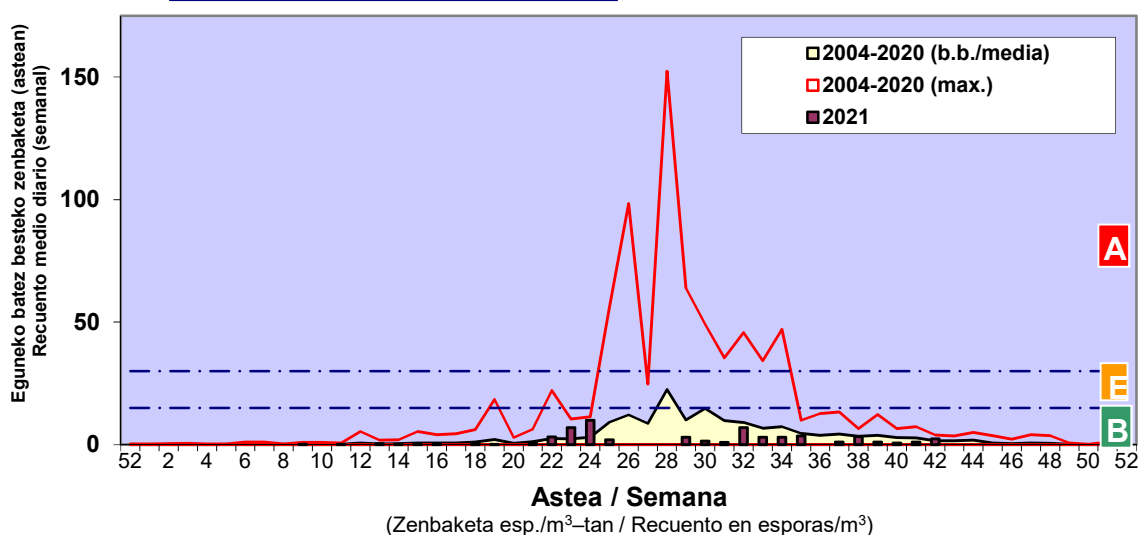

E. ALTERNARIA