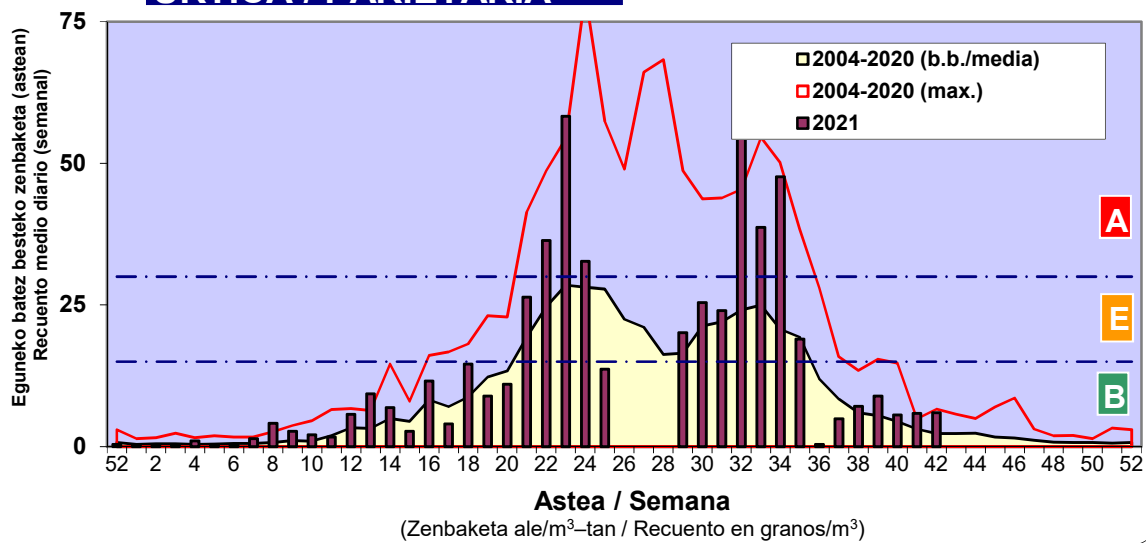

4. POLEN MOTA INTERESGARRIAK / TIPOS POLÍNICOS DE INTERÉS

Estazioa / Estación **Bilbo- Bilbao**

■ Altua/Alto
■ Ertaina/Medio
■ Baxua/Bajo

URTICA / PARIETARIA