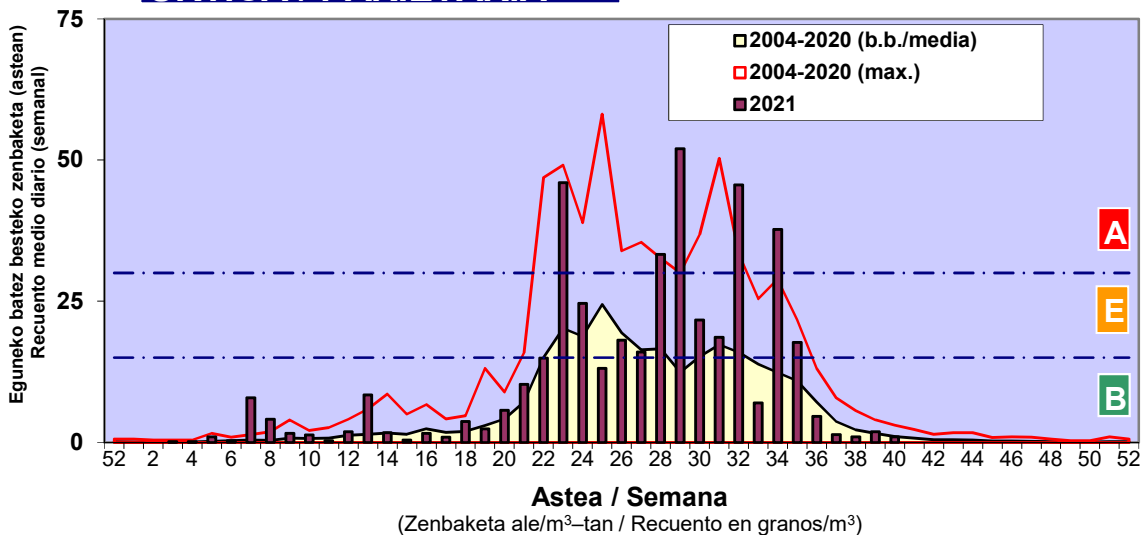

2021

Estazioa / Estación	Vitoria - Gasteiz							Astea/Semana	40
Mota / Tipo	Al / L 4/10/21	As / M 5/10/21	Az / X 6/10/21	Og / J 7/10/21	Or / V 8/10/21	Lr / S 9/10/21	Ig / D 10/10/21	b.b. / media	
Acer								0	
Foeniculum								0	
Artemisia								0	
Centaurea								0	
Achillea								0	
Taraxacum								0	
Alnus								0	
Betula								0	
Corylus								0	
Brassica								0	
Sambucus								0	
Chenop./Ama								0	
Cupres./Taxa	5	7		1		1		2	
Carex								0	
Ericaceae								0	
Mercurialis	1	1		1		1	1	1	
Robinia								0	
Castanea								0	
Fagus								0	
Quercus	1	1				1		0	
Aesculus								0	
Juglans								0	
Laurus								0	
Lilium								0	
Magnolia								0	
Acacia								0	
Eucalyptus								0	
Fraxinus								0	
Ligustrum								0	
Olea								0	
Pinus								0	
Cedrus	1		1	1	1			1	
Plantago		1				1		0	
Platanus								0	
Gramineae	1		1	1		1		1	
Rosacea								0	
Rumex	1							0	
Rhamnus								0	
Populus								0	
Salix								0	
Tamarix								0	
Tilia								0	
Celtis								0	
Ulmus								0	
Urticaceae	1	1	2	1	1	1		1	
Besterik/Otros	2	1	3	1	2			1	
Esp. Alternaria				10		5	2	2	
Guztira /Total	13	12	7	6	4	6	1	49	

Zenbaketa ale/m3 – tan /
Recuento en granos/m3

■ Altua/Alto
■ Ertaina/Medio
■ Baxua/Bajo

4. POLEN MOTA INTERESGARRIAK / TIPOS POLÍNICOS DE INTERÉS

Estazioa / Estación

Vitoria - Gasteiz

- Altua/Alto
- Ertaina/Medio
- Baxua/Bajo

E. ALTERNARIA

URTICA / PARIETARIA

CUPRESACEA / TAXACEA