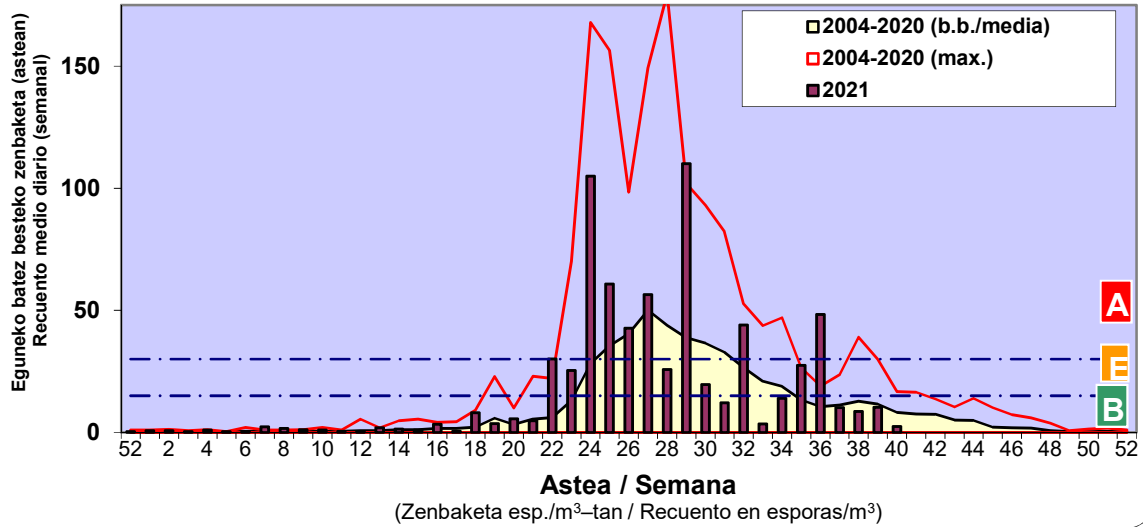

2021

Estazioa / Estación	Vitoria - Gasteiz							Astea/Semana	40
Mota / Tipo	Al / L 4/10/21	As / M 5/10/21	Az / X 6/10/21	Og / J 7/10/21	Or / V 8/10/21	Lr / S 9/10/21	Ig / D 10/10/21	b.b. / media	
Acer								0	
Foeniculum								0	
Artemisia								0	
Centaurea								0	
Achillea								0	
Taraxacum								0	
Alnus								0	
Betula								0	
Corylus								0	
Brassica								0	
Sambucus								0	
Chenop./Ama								0	
Cupres./Taxa	5	7		1		1		2	
Carex								0	
Ericaceae								0	
Mercurialis	1	1		1		1	1	1	
Robinia								0	
Castanea								0	
Fagus								0	
Quercus	1	1				1		0	
Aesculus								0	
Juglans								0	
Laurus								0	
Lilium								0	
Magnolia								0	
Acacia								0	
Eucalyptus								0	
Fraxinus								0	
Ligustrum								0	
Olea								0	
Pinus								0	
Cedrus	1		1	1	1			1	
Plantago		1				1		0	
Platanus								0	
Gramineae	1		1	1		1		1	
Rosacea								0	
Rumex	1							0	
Rhamnus								0	
Populus								0	
Salix								0	
Tamarix								0	
Tilia								0	
Celtis								0	
Ulmus								0	
Urticaceae	1	1	2	1	1	1		1	
Besterik/Otros	2	1	3	1	2			1	
Esp. Alternaria				10		5	2	2	
Guztira /Total	13	12	7	6	4	6	1	49	

Zenbaketa ale/m3 – tan /
Recuento en granos/m3

■ Altua/Alto
■ Ertaina/Medio
■ Baxua/Bajo

4. POLEN MOTA INTERESGARRIAK / TIPOS POLÍNICOS DE INTERÉS

Estazioa / Estación

Vitoria - Gasteiz

- Altua/Alto
- Ertaina/Medio
- Baxua/Bajo

E. ALTERNARIA

URTICA / PARIETARIA

CUPRESACEA / TAXACEA