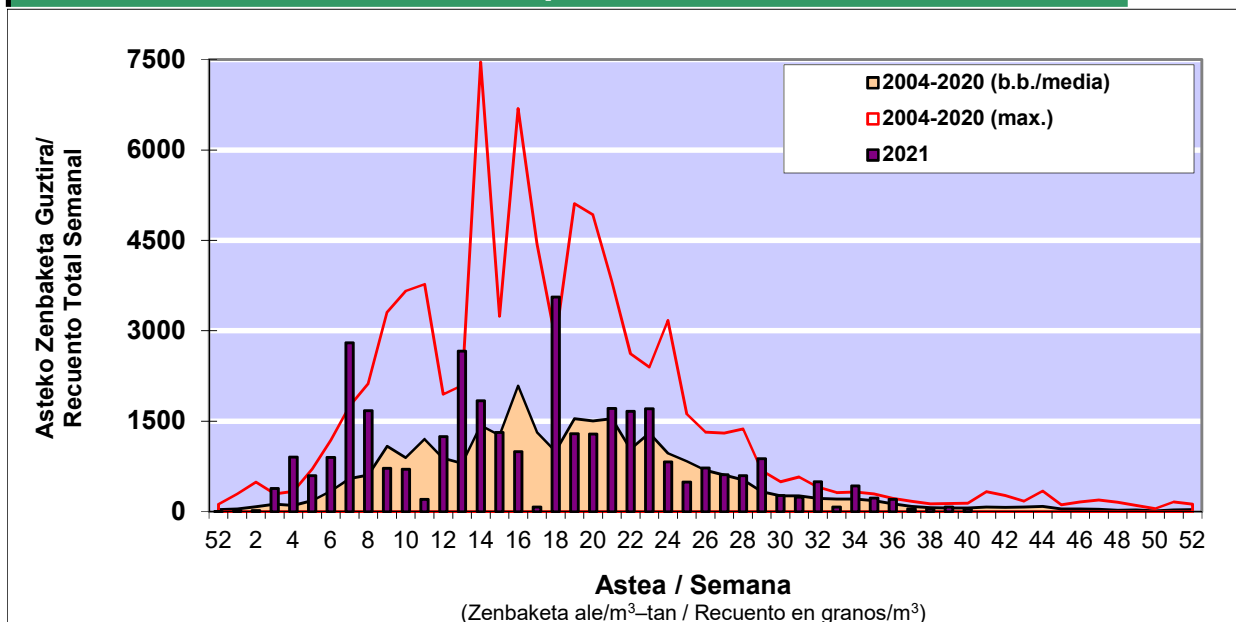

POLEN ZENBAKETA / RECUENTO DE POLEN

Osasun Sailaren Sarea / Red del Departamento de Salud

1. GAUR EGUNGO EGOERA / SITUACIÓN ACTUAL

		Astea/Semana	40
Estazioa / Estación	Vitoria - Gasteiz	04/10-10/10	2021

Polen mota interesgarriak / Tipos polínicos de interés	Zuhaitza-Landarea / Árbol-Planta	Egoera / Situación*	Hurrengo asterako joera / Tendencia próxima semana
E. Alternaria	Alternariaren esporak / Esporas	Baxua / Bajo	=
Urticaceas	Asuna-Horma-belarra/Ortiga-Pa	Baxua / Bajo	=
Cupresaceas /Taxaceas	Altzifrea-Hagina/Ciprés-Tejo	Baxua / Bajo	=
*Ebaluaketa irizpideak, "Red Española de Aerobiología"-ren arabera / Criterios de evaluación de acuerdo a la Red Española de Aerobiología			

2. ASTEKO ZENBAKETA GUZTIRA / RECUENTO TOTAL SEMANAL

Estazioa / Estación	Vitoria - Gasteiz

Asteko Zenbaketa Orokorra / Recuento Total Semanal