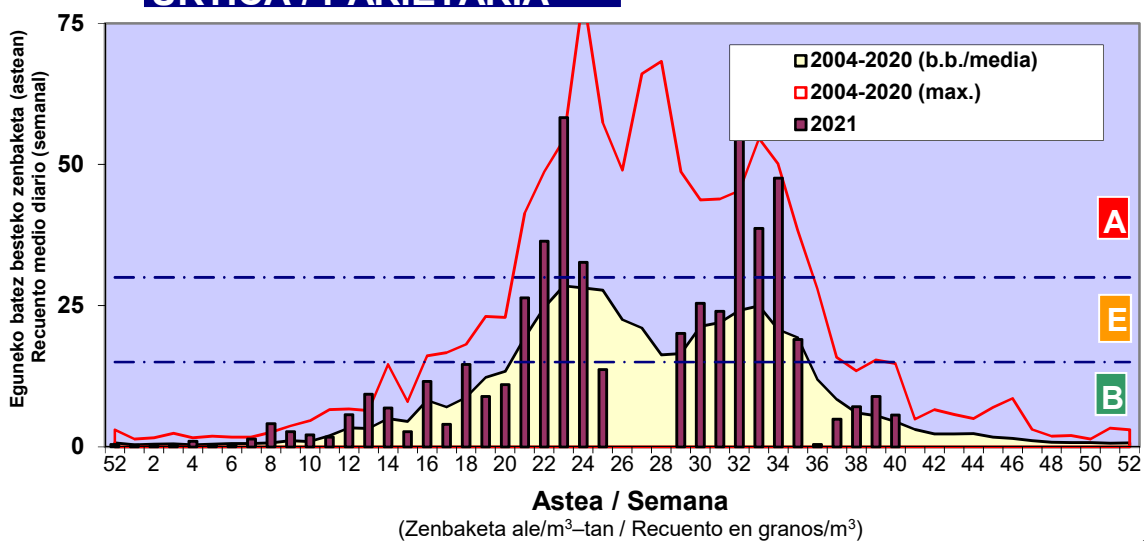

#### Asteako Zenbaketa Orokorra / Recuento Total Semanal

## 3. ASTEKO ZENBAKETA / RECUESTO SEMANAL

2021

Estazioa / Estación	Bilbo- Bilbao							Astea/Semana	40
Mota / Tipo	Al / L 4/10/21	As / M 5/10/21	Az / X 6/10/21	Og / J 7/10/21	Or / V 8/10/21	Lr / S 9/10/21	Ig / D 10/10/21	b.b. / media	
Acer								0	
Foeniculum								0	
Artemisia							1	0	
Centaurea					1			0	
Achillea	1							0	
Taraxacum								0	
Alnus								0	
Betula								0	
Corylus								0	
Brassica								0	
Sambucus								0	
Chenop./Ama	1		1			1		0	
Cupres./Taxa	2		1	2				1	
Carex								0	
Ericaceae				1				0	
Mercurialis				1		2	1	1	
Robinia								0	
Castanea								0	
Fagus								0	
Quercus			1					0	
Aesculus								0	
Juglans								0	
Laurus								0	
Lilium								0	
Magnolia								0	
Acacia								0	
Eucalyptus				1	1			0	
Fraxinus								0	
Ligustrum								0	
Olea								0	
Pinus	1	1						0	
Cedrus	1							0	
Plantago				1		1		0	
Platanus								0	
Gramineae	1			1	1	1		1	
Rosacea								0	
Rumex								0	
Rhamnus								0	
Populus								0	
Salix								0	
Tamarix								0	
Tilia	1				1			0	
Celtis								0	
Ulmus								0	
Urticaceae	6	2	7	5	11	2	6	6	
Besterik/Otros						1		0	
Esp. Alternaria				3		1	1	1	
<b>Guztira /Total</b>	<b>14</b>	<b>3</b>	<b>10</b>	<b>12</b>	<b>15</b>	<b>8</b>	<b>8</b>	<b>70</b>	

Zenbaketa ale/m3 – tan /  
Recuento en granos/m3

■ Altua/Alto  
■ Ertaina/Medio  
■ Baxua/Bajo

4. POLEN MOTA INTERESGARRIAK / TIPOS POLÍNICOS DE INTERÉS

Estazioa / Estación

Bilbo- Bilbao

- Altua/Alto
- Ertaina/Medio
- Baxua/Bajo

**URTICA / PARIETARIA**

**E. ALTERNARIA**

**GRAMINEAE**

Estazioa / Estación

Bilbo- Bilbao

■ Altua/Alto  
■ Ertaina/Medio  
■ Baxua/Bajo