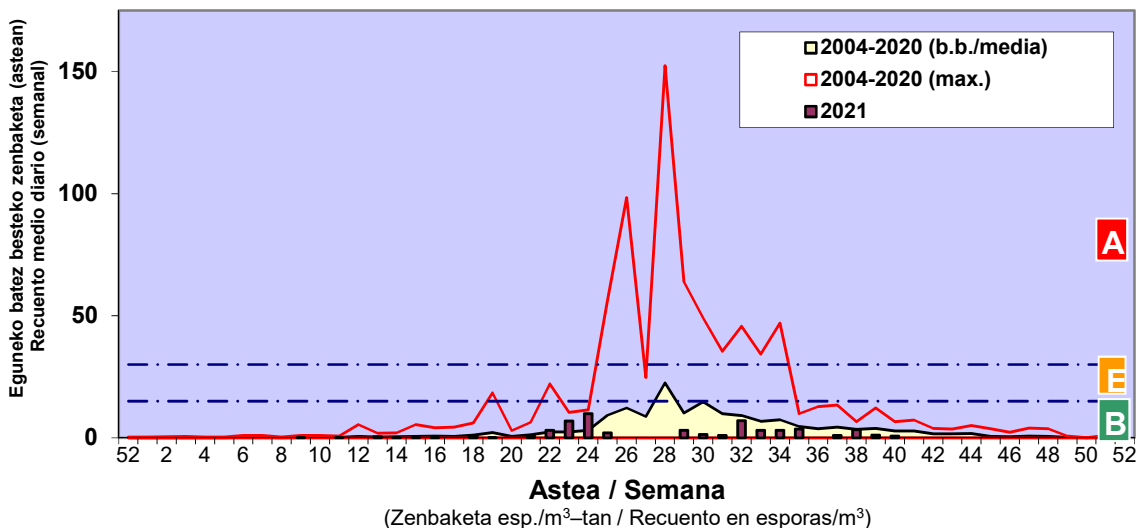

## 3. ASTEKO ZENBAKETA / RECUESTO SEMANAL

2021

Estazioa / Estación	Bilbo- Bilbao							Astea/Semana	40
Mota / Tipo	Al / L 4/10/21	As / M 5/10/21	Az / X 6/10/21	Og / J 7/10/21	Or / V 8/10/21	Lr / S 9/10/21	Ig / D 10/10/21	b.b. / media	
Acer								0	
Foeniculum								0	
Artemisia							1	0	
Centaurea					1			0	
Achillea	1							0	
Taraxacum								0	
Alnus								0	
Betula								0	
Corylus								0	
Brassica								0	
Sambucus								0	
Chenop./Ama	1		1			1		0	
Cupres./Taxa	2		1	2				1	
Carex								0	
Ericaceae				1				0	
Mercurialis				1		2	1	1	
Robinia								0	
Castanea								0	
Fagus								0	
Quercus			1					0	
Aesculus								0	
Juglans								0	
Laurus								0	
Lilium								0	
Magnolia								0	
Acacia								0	
Eucalyptus				1	1			0	
Fraxinus								0	
Ligustrum								0	
Olea								0	
Pinus	1	1						0	
Cedrus	1							0	
Plantago				1		1		0	
Platanus								0	
Gramineae	1			1	1	1		1	
Rosacea								0	
Rumex								0	
Rhamnus								0	
Populus								0	
Salix								0	
Tamarix								0	
Tilia	1				1			0	
Celtis								0	
Ulmus								0	
Urticaceae	6	2	7	5	11	2	6	6	
Besterik/Otros						1		0	
Esp. Alternaria				3		1	1	1	
<b>Guztira /Total</b>	<b>14</b>	<b>3</b>	<b>10</b>	<b>12</b>	<b>15</b>	<b>8</b>	<b>8</b>	<b>70</b>	

Zenbaketa ale/m3 – tan /  
Recuento en granos/m3

■ Altua/Alto  
■ Ertaina/Medio  
■ Baxua/Bajo

4. POLEN MOTA INTERESGARRIAK / TIPOS POLÍNICOS DE INTERÉS

Estazioa / Estación

Bilbo- Bilbao

- Altua/Alto
- Ertaina/Medio
- Baxua/Bajo

**URTICA / PARIETARIA**

**E. ALTERNARIA**

**GRAMINEAE**

Estazioa / Estación

Bilbo- Bilbao

■ Altua/Alto  
■ Ertaina/Medio  
■ Baxua/Bajo