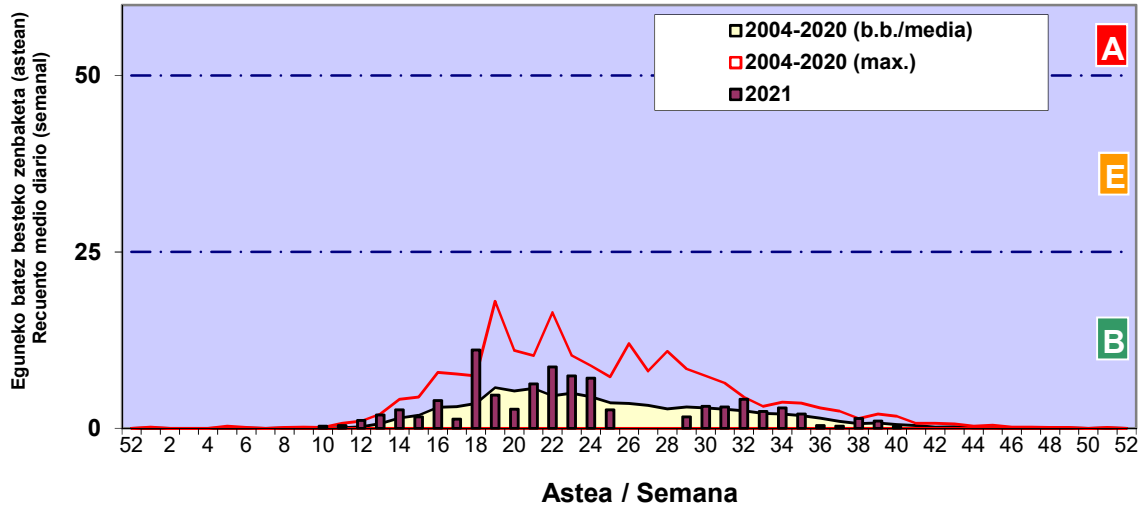

Estazioa / Estación

Bilbo- Bilbao

■ Altua/Alto
■ Ertaina/Medio
■ Baxua/Bajo

PLANTAGO