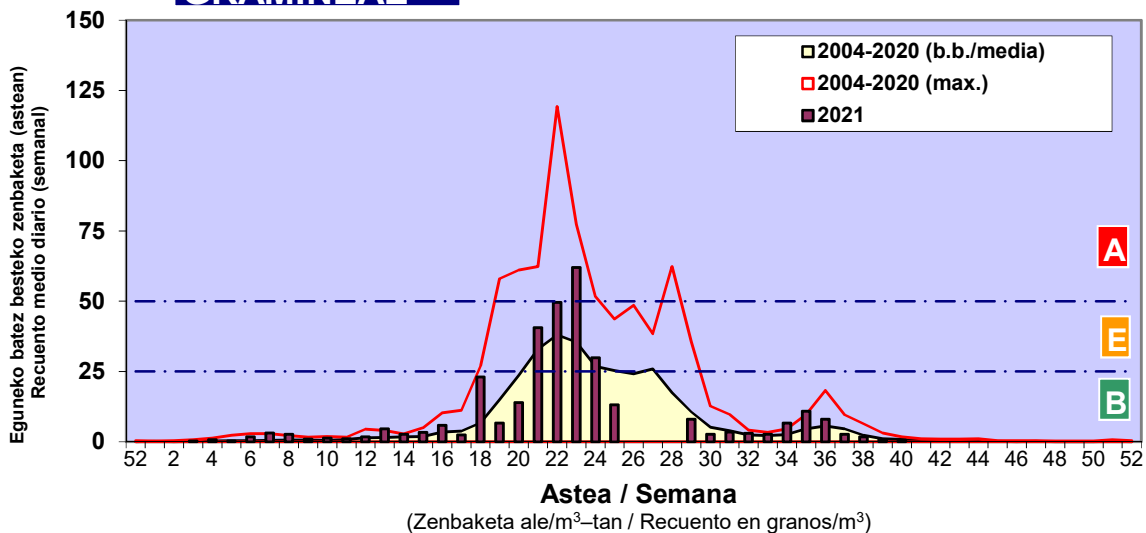

## 3. ASTEKO ZENBAKETA / RECUESTO SEMANAL

2021

Estazioa / Estación	Bilbo- Bilbao							Astea/Semana	40
Mota / Tipo	Al / L 4/10/21	As / M 5/10/21	Az / X 6/10/21	Og / J 7/10/21	Or / V 8/10/21	Lr / S 9/10/21	Ig / D 10/10/21	b.b. / media	
Acer								0	
Foeniculum								0	
Artemisia							1	0	
Centaurea					1			0	
Achillea	1							0	
Taraxacum								0	
Alnus								0	
Betula								0	
Corylus								0	
Brassica								0	
Sambucus								0	
Chenop./Ama	1		1			1		0	
Cupres./Taxa	2		1	2				1	
Carex								0	
Ericaceae				1				0	
Mercurialis				1		2	1	1	
Robinia								0	
Castanea								0	
Fagus								0	
Quercus			1					0	
Aesculus								0	
Juglans								0	
Laurus								0	
Lilium								0	
Magnolia								0	
Acacia								0	
Eucalyptus				1	1			0	
Fraxinus								0	
Ligustrum								0	
Olea								0	
Pinus	1	1						0	
Cedrus	1							0	
Plantago				1		1		0	
Platanus								0	
Gramineae	1			1	1	1		1	
Rosacea								0	
Rumex								0	
Rhamnus								0	
Populus								0	
Salix								0	
Tamarix								0	
Tilia	1				1			0	
Celtis								0	
Ulmus								0	
Urticaceae	6	2	7	5	11	2	6	6	
Besterik/Otros						1		0	
Esp. Alternaria				3		1	1	1	
<b>Guztira /Total</b>	<b>14</b>	<b>3</b>	<b>10</b>	<b>12</b>	<b>15</b>	<b>8</b>	<b>8</b>	<b>70</b>	

Zenbaketa ale/m3 – tan /  
Recuento en granos/m3

■ Altua/Alto  
■ Ertaina/Medio  
■ Baxua/Bajo

4. POLEN MOTA INTERESGARRIAK / TIPOS POLÍNICOS DE INTERÉS

Estazioa / Estación

Bilbo- Bilbao

- Altua/Alto
- Ertaina/Medio
- Baxua/Bajo

**URTICA / PARIETARIA**

**E. ALTERNARIA**

**GRAMINEAE**

Estazioa / Estación

Bilbo- Bilbao

■ Altua/Alto  
■ Ertaina/Medio  
■ Baxua/Bajo