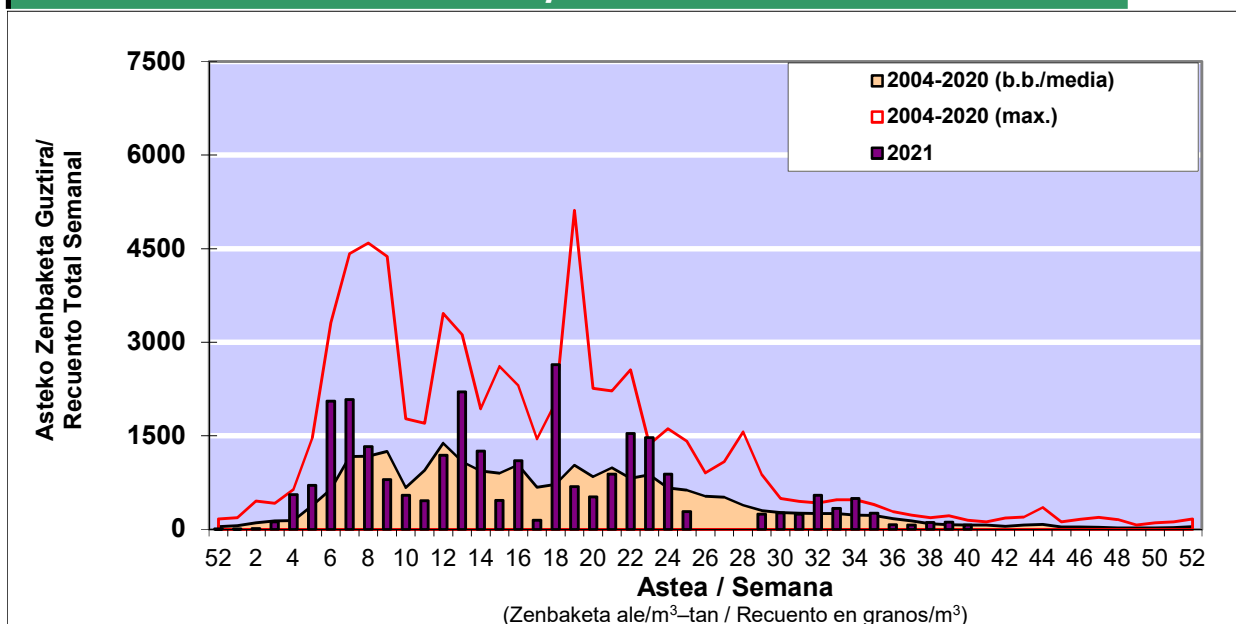

### 1. GAUR EGUNGO EGOERA / SITUACIÓN ACTUAL

		<b>Astea/Semana</b>	<b>40</b>
<b>Estazioa / Estación</b>	<b>Bilbo- Bilbao</b>	<b>04/10-10/10</b>	<b>2021</b>

Polen mota interesgarriak / Tipos polínicos de interés	Zuhaitza-Landarea / Árbol-Planta	Egoera / Situación*	Hurrengo asterako joera / Tendencia próxima semana
<b>Urticaceas</b>	Asuna-Horma-belarra/Ortiga-Parietaria	Baxua / Bajo	=
<b>E. Alternaria</b>	Alternariaren esporak / Esporas de Alternaria	Baxua / Bajo	=
<b>Gramineae</b>	Graminea/Gramínea	Baxua / Bajo	▼
<b>Plantago</b>	Plataina/Llantén	Baxua / Bajo	▼
<b>Mercurialis</b>	Merkuriarra/Mercurial	Baxua / Bajo	=
*Ebaluaketa irizpideak, "Red Española de Aerobiología"-ren arabera / Criterios de evaluación de acuerdo a la Red Española de Aerobiología			

### 2. ASTEKO ZENBAKETA GUZTIRA / RECUENTO TOTAL SEMANAL

<b>Estazioa / Estación</b>	<b>Bilbo- Bilbao</b>
----------------------------	----------------------

#### Asteako Zenbaketa Orokorra / Recuento Total Semanal