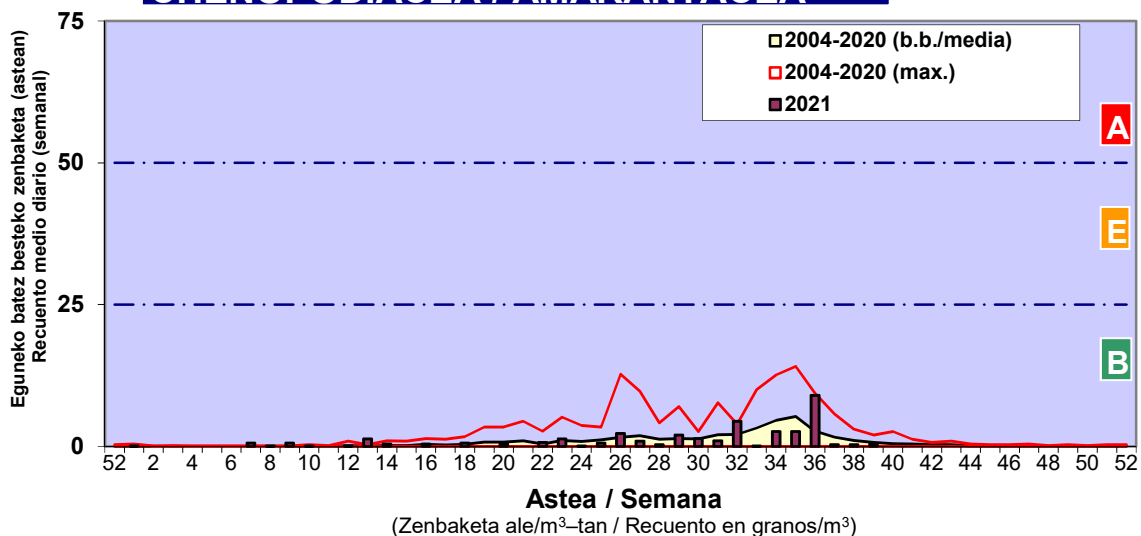

4. POLEN MOTA INTERESGARRIAK / TIPOS POLÍNICOS DE INTERÉS

Estazioa / Estación **Vitoria - Gasteiz**

Altua/Alto
Ertaina/Medio
Baxua/Bajo

CHENOPODIACEA / AMARANTACEA