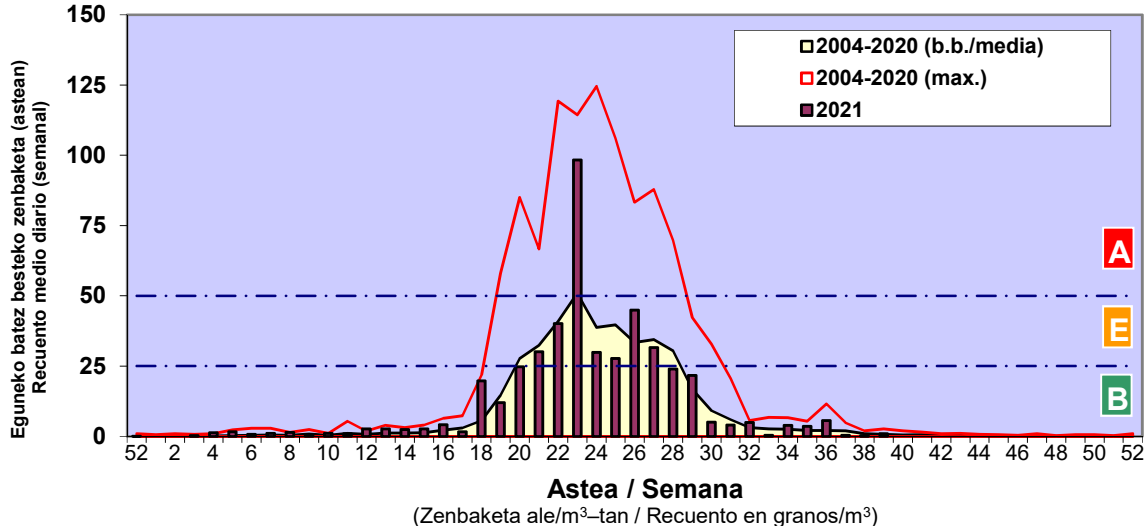

4. POLEN MOTA INTERESGARRIAK / TIPOS POLÍNICOS DE INTERÉS

Estazioa / Estación **Vitoria - Gasteiz**

Altua/Alto
Ertaina/Medio
Baxua/Bajo

CHENOPODIACEA / AMARANTACEA

E. ALTERNARIA

GRAMINEAE