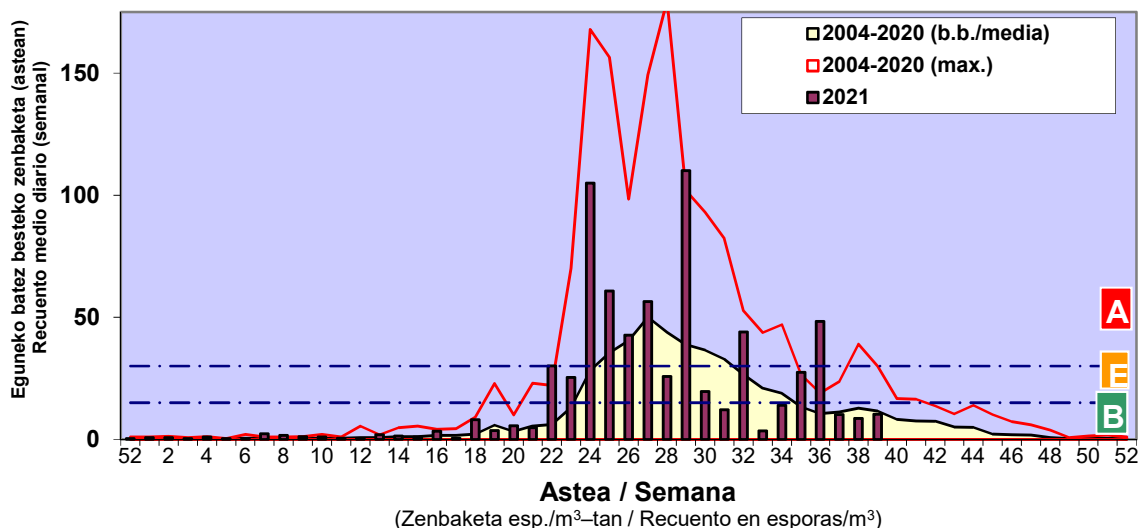

E. ALTERNARIA