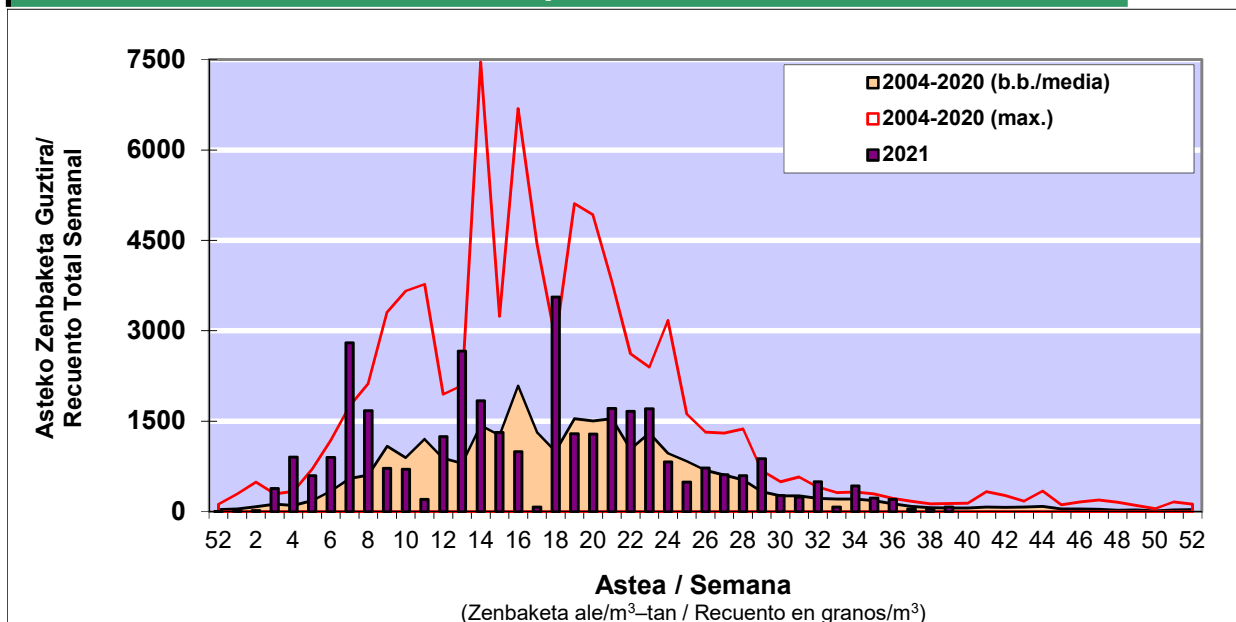

POLEN ZENBAKETA / RECUENTO DE POLEN

Osasun Sailaren Sarea / Red del Departamento de Salud

1. GAUR EGUNGO EGOERA / SITUACIÓN ACTUAL

		Astea/Semana	39
Estazioa / Estación	Vitoria - Gasteiz	27/09-03/10	2021

Polen mota interesgarriak / Tipos polínicos de interés	Zuhaitza-Landarea / Árbol-Planta	Egoera / Situación*	Hurrengo asterako joera / Tendencia próxima semana
Chenopodium/Amarant.	Erobedarra/Cenizo	Baxua / Bajo	=
E. Alternaria	Alternariaren esporak / Esporas	Baxua / Bajo	=
Gramineae	Graminea/Gramínea	Baxua / Bajo	▼
Urticaceas	Asuna-Horma-belarra/Ortiga-Pa	Baxua / Bajo	=
*Ebaluaketa irizpideak, "Red Española de Aerobiología"-ren arabera / Criterios de evaluación de acuerdo a la Red Española de Aerobiología			

2. ASTEKO ZENBAKETA GUZTIRA / RECUENTO TOTAL SEMANAL

Estazioa / Estación	Vitoria - Gasteiz

Asteko Zenbaketa Orokorra / Recuento Total Semanal