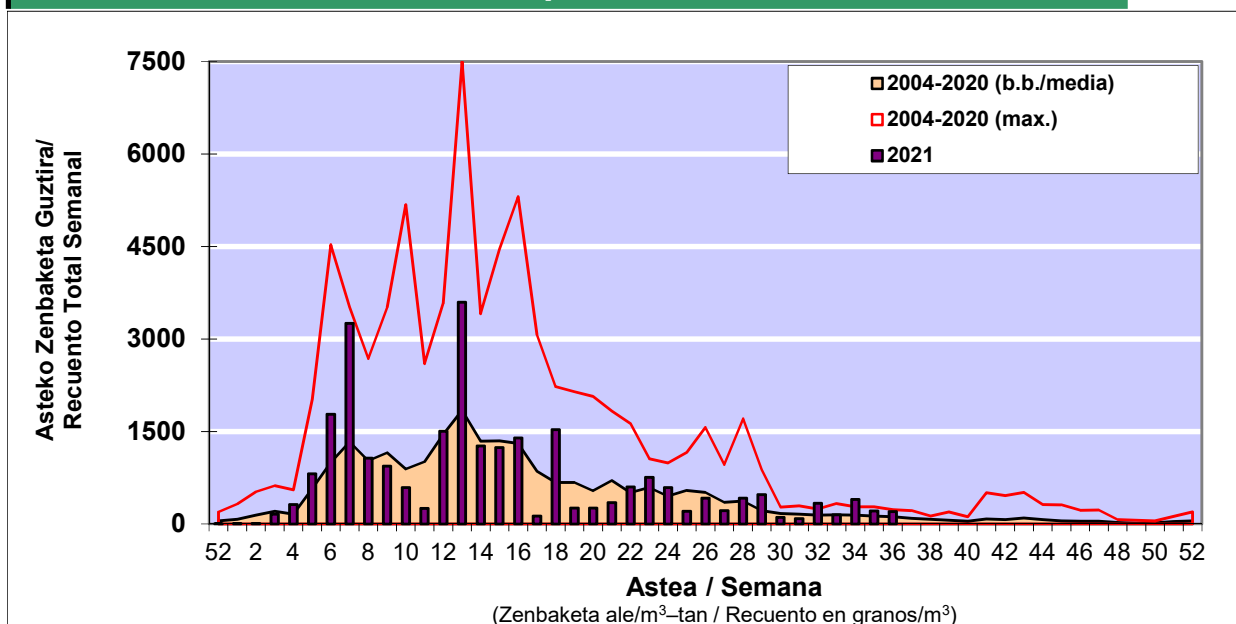

### 1. GAUR EGUNGO EGOERA / SITUACIÓN ACTUAL

		<b>Astea/Semana</b>	<b>36</b>
<b>Estazioa / Estación</b>	<b>Donostia- San Sebastián</b>	<b>06/09-12/09</b>	<b>2021</b>

Polen mota interesgarriak / Tipos polínicos de interés	Zuhaitza-Landarea / Árbol-Planta	Egoera / Situación*	Hurrengo asterako joera / Tendencia próxima semana
<b>E. Alternaria</b>	Alternariaren esporak / Esporas de Alternaria	Baxua / Bajo	=
<b>Gramineae</b>	Graminea/Gramínea	Baxua / Bajo	=
<b>Urticaceas</b>	Asuna-Horma-belarra/Ortiga-Parietaria	Baxua / Bajo	=
<b>Plantago</b>	Plataina/Llantén	Baxua / Bajo	=
<b>Chenopodium/Amarant.</b>	Erobedarra/Cenizo	Baxua / Bajo	=
*Ebaluaketa irizpideak, "Red Española de Aerobiología"-ren arabera / Criterios de evaluación de acuerdo a la Red Española de Aerobiología			

### 2. ASTEKO ZENBAKETA GUZTIRA / RECUENTO TOTAL SEMANAL

<b>Estazioa / Estación</b>	<b>Donostia- San Sebastián</b>
----------------------------	--------------------------------

#### Asteako Zenbaketa Orokorra / Recuento Total Semanal