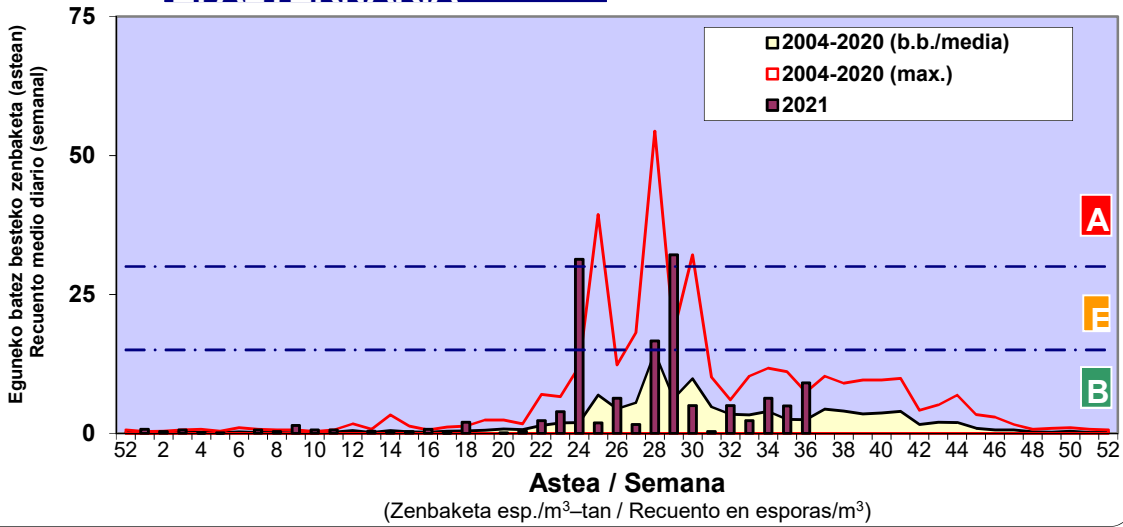

4. POLEN MOTA INTERESGARRIAK / TIPOS POLÍNICOS DE INTERÉS

Estazioa / Estación **Donostia- San Sebastián**

- Altua/Alto
- Ertaina/Medio
- Baxua/Bajo

E. ALTERNARIA