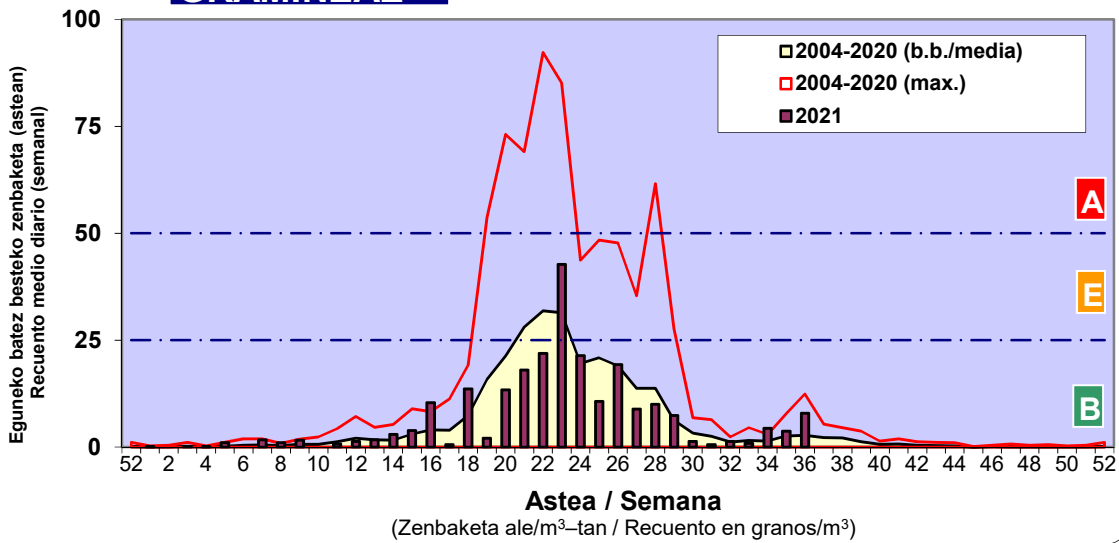

4. POLEN MOTA INTERESGARRIAK / TIPOS POLÍNICOS DE INTERÉS

Estazioa / Estación **Donostia- San Sebastián**

- Altua/Alto
- Ertaina/Medio
- Baxua/Bajo

E. ALTERNARIA

GRAMINEAE

URTICA / PARIETARIA