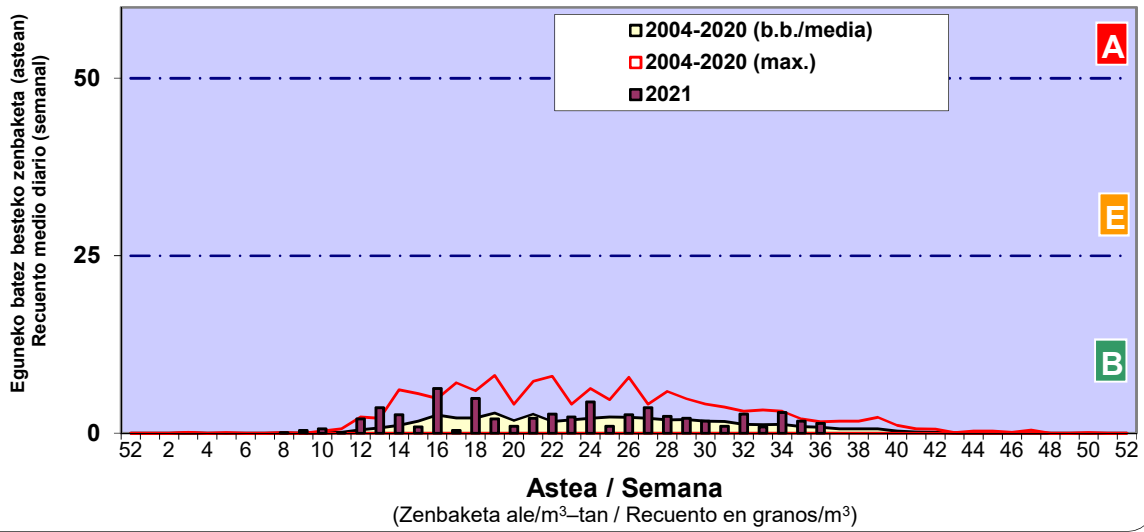

Zenbaketa ale/m3 – tan /  
Recuento en granos/m3

■ Altua/Alto  
■ Ertaina/Medio  
■ Baxua/Bajo

4. POLEN MOTA INTERESGARRIAK / TIPOS POLÍNICOS DE INTERÉS

Estazioa / Estación **Donostia- San Sebastián**

- Altua/Alto
- Ertaina/Medio
- Baxua/Bajo

**E. ALTERNARIA**

**GRAMINEAE**

**URTICA / PARIETARIA**

**Estazioa / Estación** Donostia- San Sebastián

- Altua/Alto
- Ertaina/Medio
- Baxua/Bajo

**PLANTAGO**

**CHENOPODIACEA / AMARANTACEA**