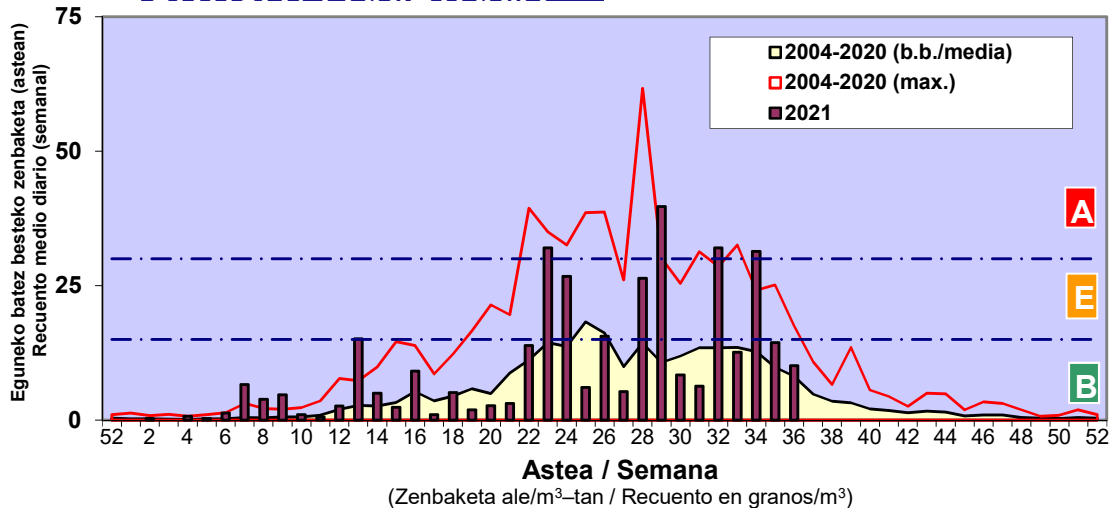

URTICA / PARIETARIA