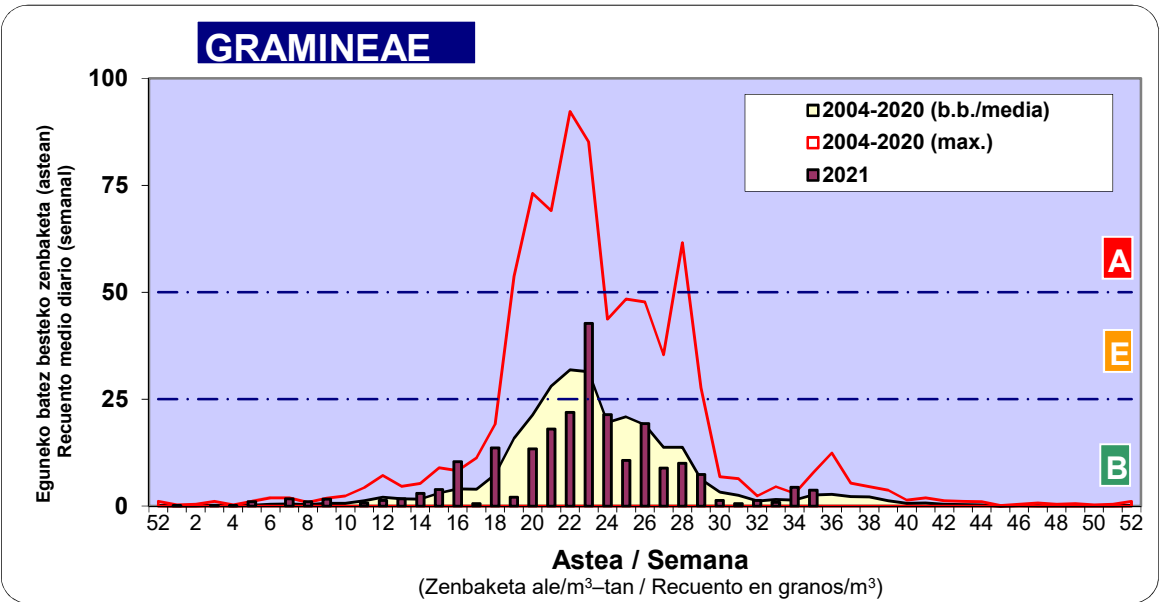

3. ASTEKO ZENBAKETA / RECUESTO SEMANAL

2021

Estazioa / Estación	Donostia- San Sebastián						Astea/Semana	35
Mota / Tipo	Al / L 30/08/21	As / M 31/08/21	Az / X 1/09/21	Og / J 2/09/21	Or / V 3/09/21	Lr / S 4/09/21	Ig / D 5/09/21	b.b. / media
Acer								0
Foeniculum			1					0
Artemisia	4						1	1
Centaurea								0
Achillea								0
Taraxacum								0
Alnus								0
Betula								0
Corylus								0
Brassica								0
Sambucus								0
Chenop./Ama	2	2	1		1		5	2
Cupres./Taxa		1			1		1	0
Carex		1					2	0
Ericaceae						1	2	0
Mercurialis								0
Robinia								0
Castanea	2	4						1
Fagus								0
Quercus								0
Aesculus								0
Juglans								0
Laurus								0
Lilium								0
Magnolia								0
Acacia								0
Eucalyptus								0
Fraxinus								0
Ligustrum								0
Olea								0
Pinus								0
Cedrus					1		4	1
Plantago	1	3	2	1	1	1	3	2
Platanus								0
Gramineae	4	9	1	1	5		6	4
Rosacea								0
Rumex								0
Rhamnus								0
Populus								0
Salix								0
Tamarix								0
Tilia								0
Celtis								0
Ulmus								0
Urticaceae	13	18	21	7	5	2	35	14
Besterik/Otros	4	7	5		4	1	14	5
Esp. Alternaria		3	4		4	1	22	5
Guztira /Total	30	45	31	9	18	5	73	211

Zenbaketa ale/m3 – tan /
Recuento en granos/m3

■ Altua/Alto
■ Ertaina/Medio
■ Baxua/Bajo

4. POLEN MOTA INTERESGARRIAK / TIPOS POLÍNICOS DE INTERÉS

Estazioa / Estación **Donostia- San Sebastián**

- Altua/Alto
- Ertaina/Medio
- Baxua/Bajo