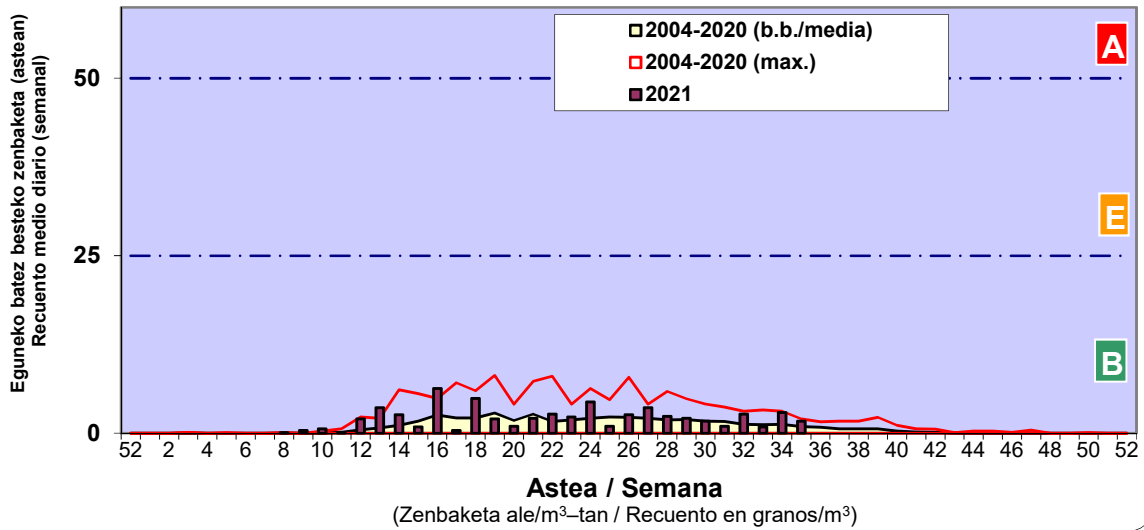

Estazioa / Estación **Donostia- San Sebastián**

- Altua/Alto
- Ertaina/Medio
- Baxua/Bajo

PLANTAGO