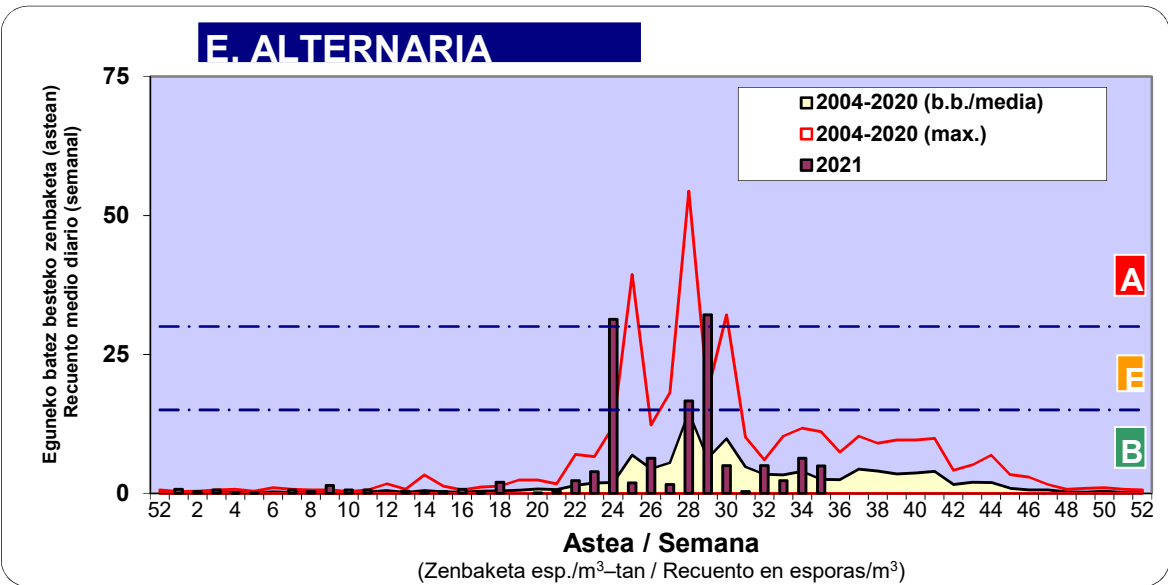

Zenbaketa ale/m3 – tan /
Recuento en granos/m3

■ Altua/Alto
■ Ertaina/Medio
■ Baxua/Bajo

4. POLEN MOTA INTERESGARRIAK / TIPOS POLÍNICOS DE INTERÉS

Estazioa / Estación **Donostia- San Sebastián**

- Altua/Alto
- Ertaina/Medio
- Baxua/Bajo