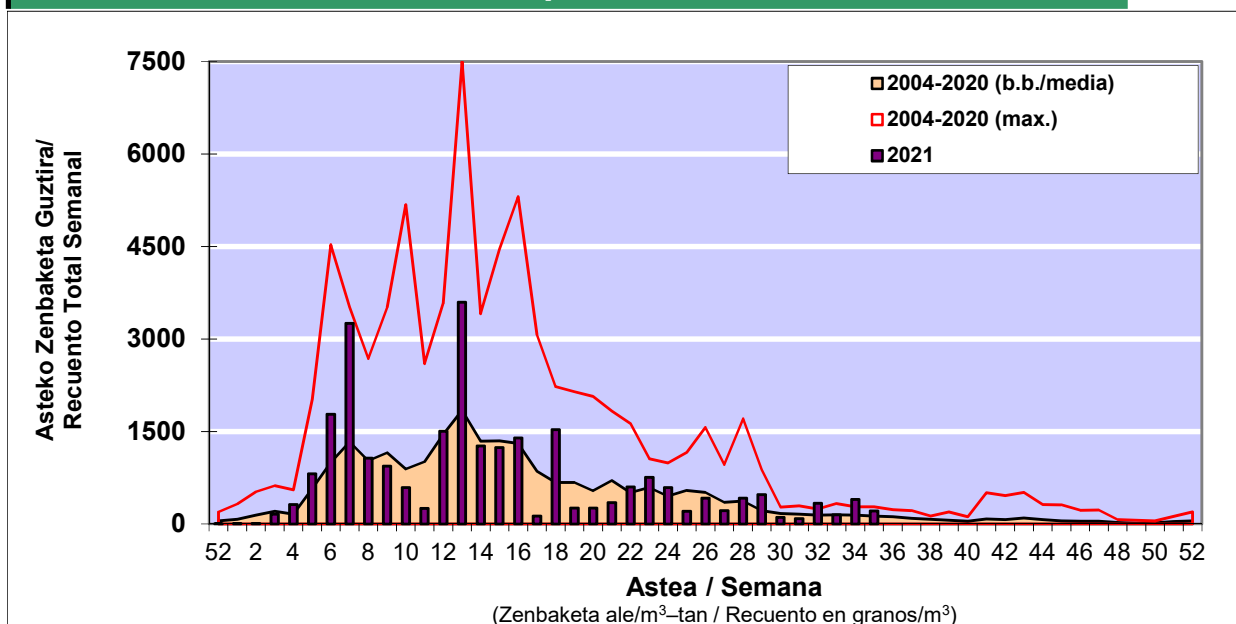

POLEN ZENBAKETA / RECUENTO DE POLEN

Osasun Sailaren Sarea / Red del Departamento de Salud

1. GAUR EGUNGO EGOERA / SITUACIÓN ACTUAL

		Astea/Semana	35
Estazioa / Estación	Donostia- San Sebastián	30/08-05/09	2021

Polen mota interesgarriak / Tipos polínicos de interés	Zuhaitza-Landarea / Árbol-Planta	Egoera / Situación*	Hurrengo asterako joera / Tendencia próxima semana
E. Alternaria	Alternariaren esporak / Esporas de Alternaria	Baxua / Bajo	=
Gramineae	Graminea/Gramínea	Baxua / Bajo	=
Urticaceas	Asuna-Horma-belarra/Ortiga-Parietaria	Baxua / Bajo	=
Plantago	Plataina/Llantén	Baxua / Bajo	=
Chenopodium/Amarant.	Erobedarra/Cenizo	Baxua / Bajo	=
*Ebaluaketa irizpideak, "Red Española de Aerobiología"-ren arabera / Criterios de evaluación de acuerdo a la Red Española de Aerobiología			

2. ASTEKO ZENBAKETA GUZTIRA / RECUENTO TOTAL SEMANAL

Estazioa / Estación	Donostia- San Sebastián

Asteko Zenbaketa Orokorra / Recuento Total Semanal