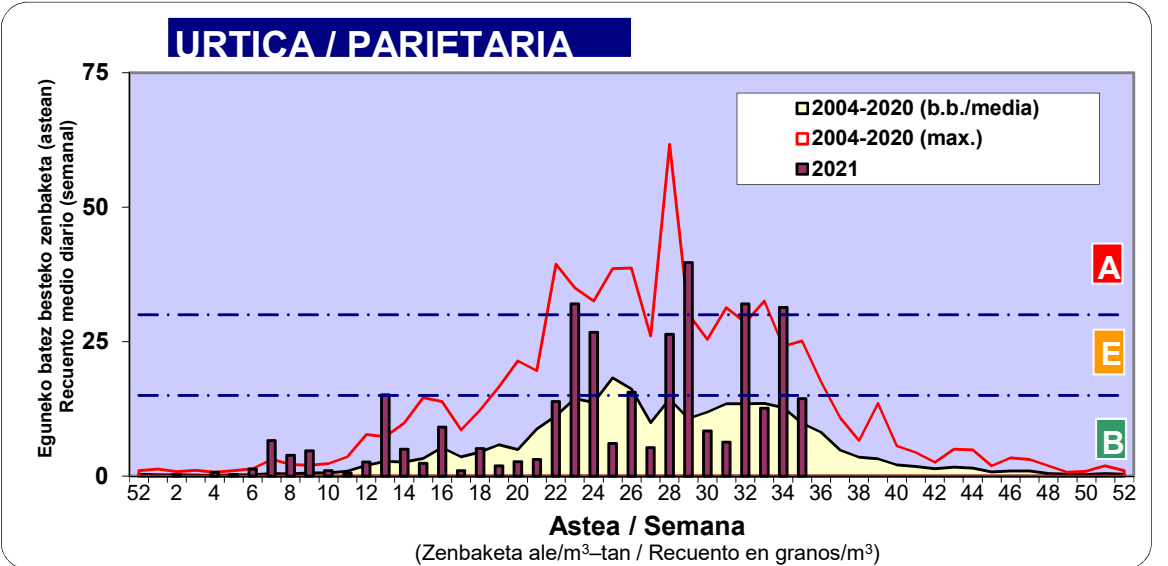

3. ASTEKO ZENBAKETA / RECUESTO SEMANAL

2021

Estazioa / Estación	Donostia- San Sebastián						Astea/Semana	35
Mota / Tipo	Al / L 30/08/21	As / M 31/08/21	Az / X 1/09/21	Og / J 2/09/21	Or / V 3/09/21	Lr / S 4/09/21	Ig / D 5/09/21	b.b. / media
Acer								0
Foeniculum			1					0
Artemisia	4						1	1
Centaurea								0
Achillea								0
Taraxacum								0
Alnus								0
Betula								0
Corylus								0
Brassica								0
Sambucus								0
Chenop./Ama	2	2	1		1		5	2
Cupres./Taxa		1			1		1	0
Carex		1					2	0
Ericaceae						1	2	0
Mercurialis								0
Robinia								0
Castanea	2	4						1
Fagus								0
Quercus								0
Aesculus								0
Juglans								0
Laurus								0
Lilium								0
Magnolia								0
Acacia								0
Eucalyptus								0
Fraxinus								0
Ligustrum								0
Olea								0
Pinus								0
Cedrus					1		4	1
Plantago	1	3	2	1	1	1	3	2
Platanus								0
Gramineae	4	9	1	1	5		6	4
Rosacea								0
Rumex								0
Rhamnus								0
Populus								0
Salix								0
Tamarix								0
Tilia								0
Celtis								0
Ulmus								0
Urticaceae	13	18	21	7	5	2	35	14
Besterik/Otros	4	7	5		4	1	14	5
Esp. Alternaria		3	4		4	1	22	5
Guztira /Total	30	45	31	9	18	5	73	211

Zenbaketa ale/m3 – tan /
Recuento en granos/m3

■ Altua/Alto
■ Ertaina/Medio
■ Baxua/Bajo

4. POLEN MOTA INTERESGARRIAK / TIPOS POLÍNICOS DE INTERÉS

Estazioa / Estación **Donostia- San Sebastián**

- Altua/Alto
- Ertaina/Medio
- Baxua/Bajo