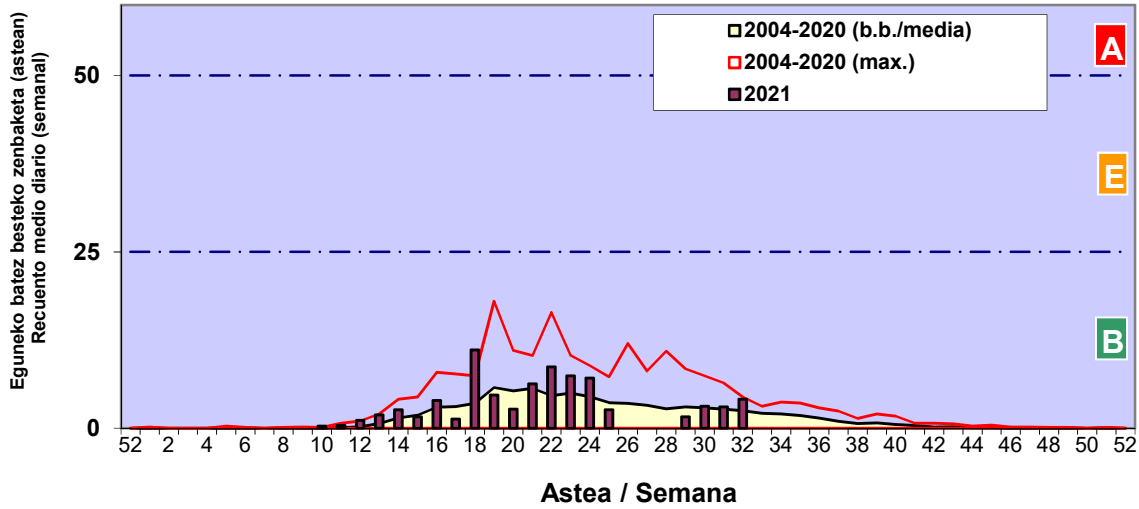

2021

Estazioa / Estación	Bilbo- Bilbao							Astea/Semana	32
Mota / Tipo	Al / L	As / M	Az / X	Og / J	Or / V	Lr / S	Ig / D	b.b. / media	
	9/08/21	10/08/21	11/08/21	12/08/21	13/08/21	14/08/21	15/08/21		
Acer								0	
Foeniculum	1	1						0	
Artemisia			1	1		1		0	
Centaurea	1		1	1				0	
Achillea				1	1			0	
Taraxacum			1					0	
Alnus								0	
Betula								0	
Corylus								0	
Brassica								0	
Sambucus								0	
Chenop./Ama	1	2	6	2	8	11		4	
Cupres./Taxa		1		1				0	
Carex		1			1	1		0	
Ericaceae	2	1	1	1		1		1	
Mercurialis	1		1	2				1	
Robinia								0	
Castanea	1	2			1	2		1	
Fagus								0	
Quercus					1			0	
Aesculus								0	
Juglans								0	
Laurus								0	
Lilium								0	
Magnolia								0	
Acacia								0	
Eucalyptus		1						0	
Fraxinus								0	
Ligustrum		1						0	
Olea								0	
Pinus	1	1	2	1				1	
Cedrus								0	
Plantago	5	4	4	5	4	5	2	4	
Platanus								0	
Gramineae	2	3	2	4	6	4		3	
Rosacea								0	
Rumex			1		1			0	
Rhamnus								0	
Populus								0	
Salix								0	
Tamarix								0	
Tilia				1			1	0	
Celtis								0	
Ulmus								0	
Urticaceae	23	56	85	56	95	61	37	59	
Besterik/Otros	1		1	3	2	2	1	1	
Esp. Alternaria	5	5	13	8	11	7		7	
Guztira /Total	39	74	106	79	120	88	41	547	

Zenbaketa ale/m3 – tan /
Recuento en granos/m3

■ Altua/Alto
■ Ertaina/Medio
■ Baxua/Bajo

4. POLEN MOTA INTERESGARRIAK / TIPOS POLÍNICOS DE INTERÉS

Estazioa / Estación **Bilbo- Bilbao**

- Altua/Alto
- Ertaina/Medio
- Baxua/Bajo

Estazioa / Estación

Bilbo- Bilbao

- Altua/Alto
- Ertaina/Medio
- Baxua/Bajo

PLANTAGO

URTICA / PARIETARIA

CHENOPODIACEA / AMARANTACEA