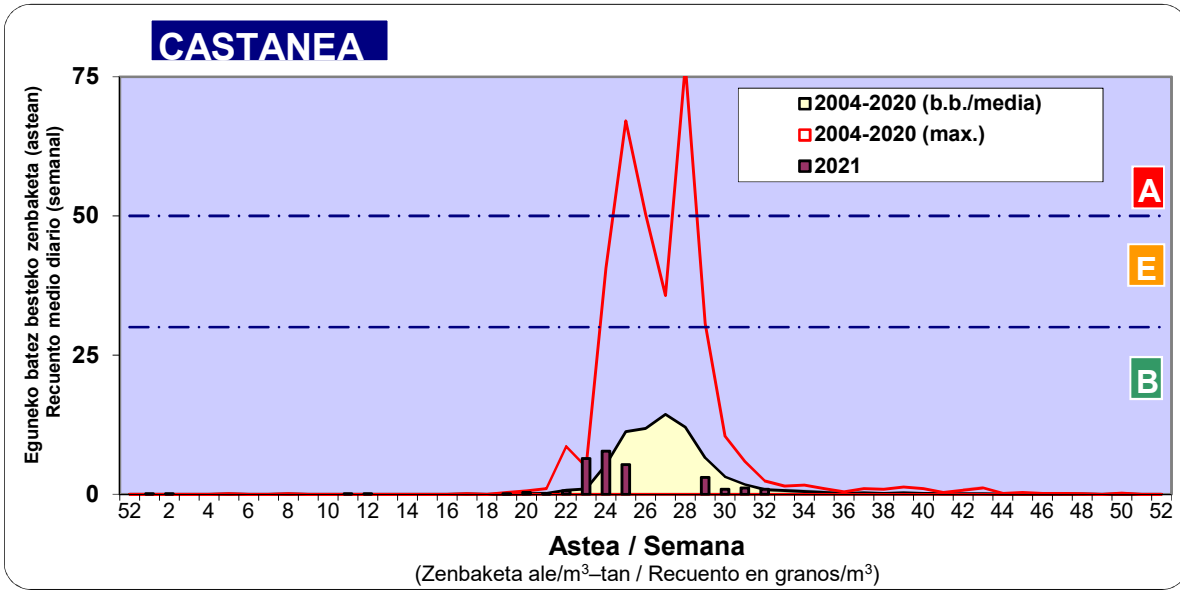

2021

Estazioa / Estación	Bilbo- Bilbao							Astea/Semana	32
Mota / Tipo	Al / L	As / M	Az / X	Og / J	Or / V	Lr / S	Ig / D	b.b. / media	
	9/08/21	10/08/21	11/08/21	12/08/21	13/08/21	14/08/21	15/08/21		
Acer								0	
Foeniculum	1	1						0	
Artemisia			1	1		1		0	
Centaurea	1		1	1				0	
Achillea				1	1			0	
Taraxacum			1					0	
Alnus								0	
Betula								0	
Corylus								0	
Brassica								0	
Sambucus								0	
Chenop./Ama	1	2	6	2	8	11		4	
Cupres./Taxa		1		1				0	
Carex		1			1	1		0	
Ericaceae	2	1	1	1		1		1	
Mercurialis	1		1	2				1	
Robinia								0	
Castanea	1	2			1	2		1	
Fagus								0	
Quercus					1			0	
Aesculus								0	
Juglans								0	
Laurus								0	
Lilium								0	
Magnolia								0	
Acacia								0	
Eucalyptus		1						0	
Fraxinus								0	
Ligustrum		1						0	
Olea								0	
Pinus	1	1	2	1				1	
Cedrus								0	
Plantago	5	4	4	5	4	5	2	4	
Platanus								0	
Gramineae	2	3	2	4	6	4		3	
Rosacea								0	
Rumex			1		1			0	
Rhamnus								0	
Populus								0	
Salix								0	
Tamarix								0	
Tilia				1			1	0	
Celtis								0	
Ulmus								0	
Urticaceae	23	56	85	56	95	61	37	59	
Besterik/Otros	1		1	3	2	2	1	1	
Esp. Alternaria	5	5	13	8	11	7		7	
Guztira /Total	39	74	106	79	120	88	41	547	

Zenbaketa ale/m3 – tan /
Recuento en granos/m3

■ Altua/Alto
■ Ertaina/Medio
■ Baxua/Bajo

4. POLEN MOTA INTERESGARRIAK / TIPOS POLÍNICOS DE INTERÉS

Estazioa / Estación **Bilbo- Bilbao**

- Altua/Alto
- Ertaina/Medio
- Baxua/Bajo

Estazioa / Estación

Bilbo- Bilbao

- Altua/Alto
- Ertaina/Medio
- Baxua/Bajo

PLANTAGO

URTICA / PARIETARIA

CHENOPODIACEA / AMARANTACEA