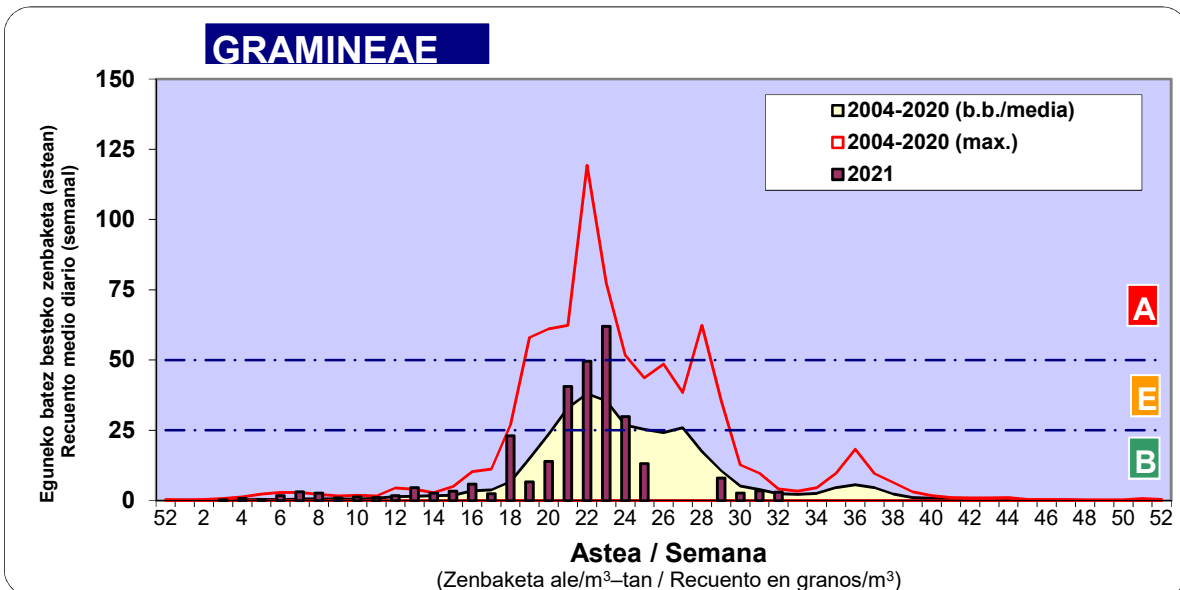

2021

Estazioa / Estación	Bilbo- Bilbao							Astea/Semana	32
Mota / Tipo	Al / L	As / M	Az / X	Og / J	Or / V	Lr / S	Ig / D	b.b. / media	
	9/08/21	10/08/21	11/08/21	12/08/21	13/08/21	14/08/21	15/08/21		
Acer								0	
Foeniculum	1	1						0	
Artemisia			1	1		1		0	
Centaurea	1		1	1				0	
Achillea				1	1			0	
Taraxacum			1					0	
Alnus								0	
Betula								0	
Corylus								0	
Brassica								0	
Sambucus								0	
Chenop./Ama	1	2	6	2	8	11		4	
Cupres./Taxa		1		1				0	
Carex		1			1	1		0	
Ericaceae	2	1	1	1		1		1	
Mercurialis	1		1	2				1	
Robinia								0	
Castanea	1	2			1	2		1	
Fagus								0	
Quercus					1			0	
Aesculus								0	
Juglans								0	
Laurus								0	
Lilium								0	
Magnolia								0	
Acacia								0	
Eucalyptus		1						0	
Fraxinus								0	
Ligustrum		1						0	
Olea								0	
Pinus	1	1	2	1				1	
Cedrus								0	
Plantago	5	4	4	5	4	5	2	4	
Platanus								0	
Gramineae	2	3	2	4	6	4		3	
Rosacea								0	
Rumex			1		1			0	
Rhamnus								0	
Populus								0	
Salix								0	
Tamarix								0	
Tilia				1			1	0	
Celtis								0	
Ulmus								0	
Urticaceae	23	56	85	56	95	61	37	59	
Besterik/Otros	1		1	3	2	2	1	1	
Esp. Alternaria	5	5	13	8	11	7		7	
Guztira /Total	39	74	106	79	120	88	41	547	

Zenbaketa ale/m3 – tan /
Recuento en granos/m3

■ Altua/Alto
■ Ertaina/Medio
■ Baxua/Bajo

4. POLEN MOTA INTERESGARRIAK / TIPOS POLÍNICOS DE INTERÉS

Estazioa / Estación **Bilbo- Bilbao**

- Altua/Alto
- Ertaina/Medio
- Baxua/Bajo

Estazioa / Estación

Bilbo- Bilbao

- Altua/Alto
- Ertaina/Medio
- Baxua/Bajo

PLANTAGO

URTICA / PARIETARIA

CHENOPODIACEA / AMARANTACEA