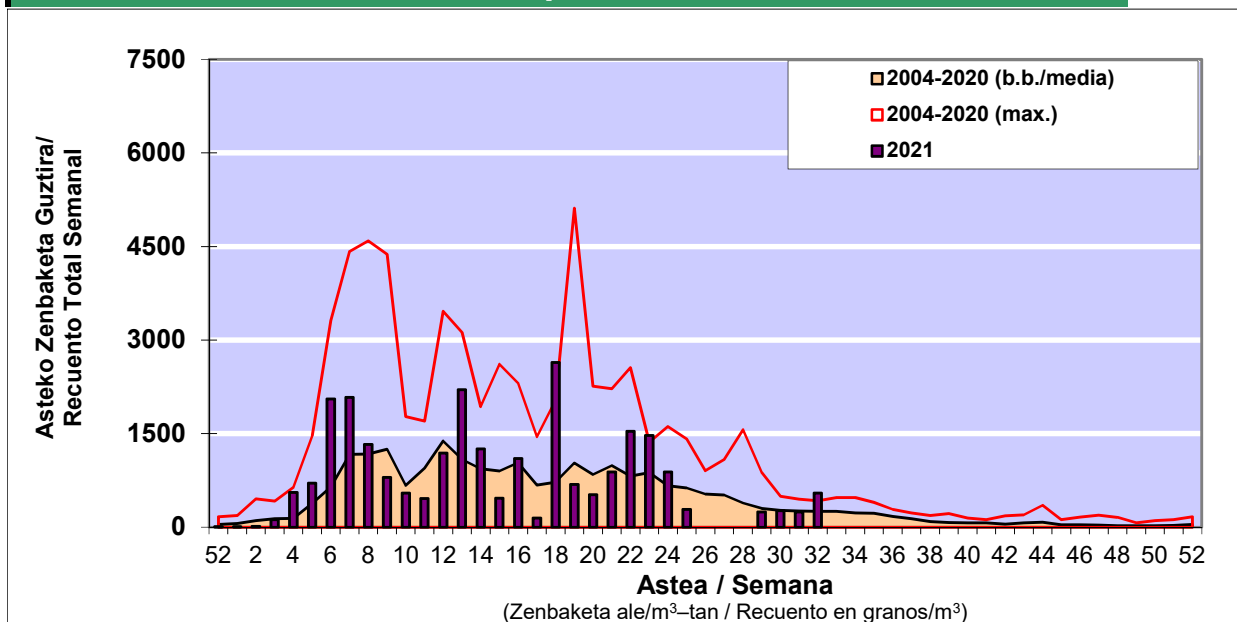

POLEN ZENBAKETA / RECUENTO DE POLEN

Osasun Sailaren Sarea / Red del Departamento de Salud

1. GAUR EGUNGO EGOERA / SITUACIÓN ACTUAL

		Astea/Semana	32
Estazioa / Estación	Bilbo- Bilbao	09/08-15/08	2021

Polen mota interesgarriak / Tipos polínicos de interés	Zuhaitza-Landarea / Árbol- Planta	Egoera / Situación*	Hurrengo asterako joera / Tendencia próxima semana
Castanea	Gaztainondoa/Castaño	Baxua / Bajo	=
E. Alternaria	Alternariaren esporak / Esporas de Alternaria	Baxua / Bajo	=
Gramineae	Graminea/Gramínea	Baxua / Bajo	=
Plantago	Plataina/Llantén	Baxua / Bajo	=
Urticaceas	Asuna-Horma-belarra/Ortiga- Parietaria	Altua / Alto	▼
Chenopodium/Amarant.	Erobedarra/Cenizo	Baxua / Bajo	=
*Ebaluaketa irizpideak, "Red Española de Aerobiología"-ren arabera / Criterios de evaluación de acuerdo a la Red Española de Aerobiología			

2. ASTEKO ZENBAKETA GUZTIRA / RECUENTO TOTAL SEMANAL

Estazioa / Estación	Bilbo- Bilbao
----------------------------	----------------------

Asteko Zenbaketa Orokorra / Recuento Total Semanal

3. ASTEKO ZENBAKETA / RECUESTO SEMANAL