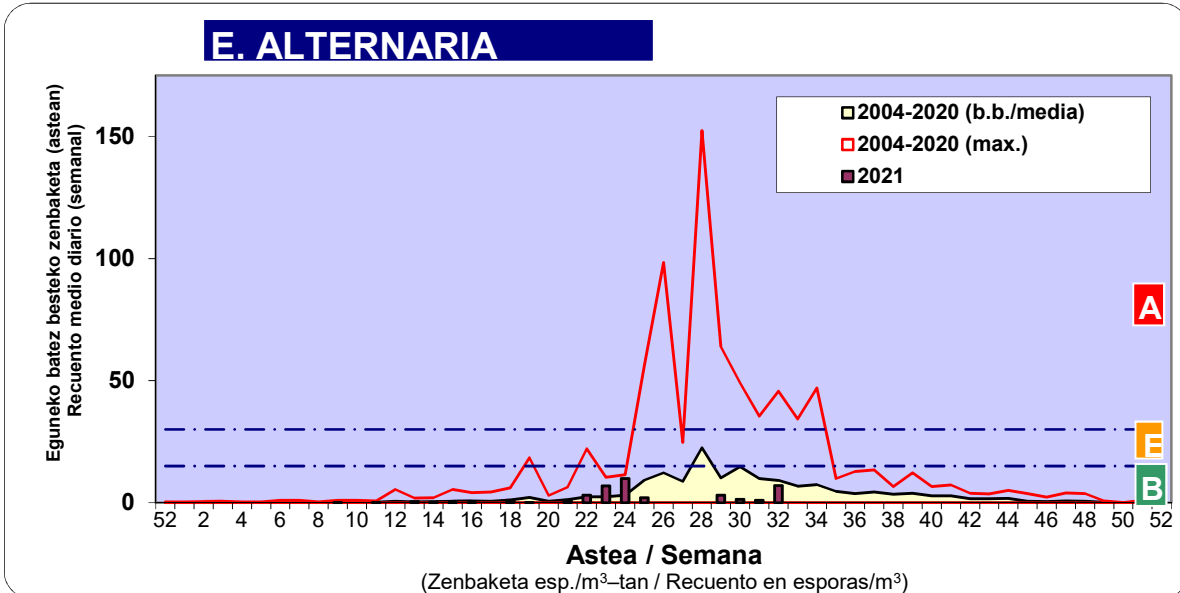

2021

Estazioa / Estación	Bilbo- Bilbao							Astea/Semana	32
Mota / Tipo	Al / L	As / M	Az / X	Og / J	Or / V	Lr / S	Ig / D	b.b. / media	
	9/08/21	10/08/21	11/08/21	12/08/21	13/08/21	14/08/21	15/08/21		
Acer								0	
Foeniculum	1	1						0	
Artemisia			1	1		1		0	
Centaurea	1		1	1				0	
Achillea				1	1			0	
Taraxacum			1					0	
Alnus								0	
Betula								0	
Corylus								0	
Brassica								0	
Sambucus								0	
Chenop./Ama	1	2	6	2	8	11		4	
Cupres./Taxa		1		1				0	
Carex		1			1	1		0	
Ericaceae	2	1	1	1		1		1	
Mercurialis	1		1	2				1	
Robinia								0	
Castanea	1	2			1	2		1	
Fagus								0	
Quercus					1			0	
Aesculus								0	
Juglans								0	
Laurus								0	
Lilium								0	
Magnolia								0	
Acacia								0	
Eucalyptus		1						0	
Fraxinus								0	
Ligustrum		1						0	
Olea								0	
Pinus	1	1	2	1				1	
Cedrus								0	
Plantago	5	4	4	5	4	5	2	4	
Platanus								0	
Gramineae	2	3	2	4	6	4		3	
Rosacea								0	
Rumex			1		1			0	
Rhamnus								0	
Populus								0	
Salix								0	
Tamarix								0	
Tilia				1			1	0	
Celtis								0	
Ulmus								0	
Urticaceae	23	56	85	56	95	61	37	59	
Besterik/Otros	1		1	3	2	2	1	1	
Esp. Alternaria	5	5	13	8	11	7		7	
Guztira /Total	39	74	106	79	120	88	41	547	

Zenbaketa ale/m3 – tan /
Recuento en granos/m3

■ Altua/Alto
■ Ertaina/Medio
■ Baxua/Bajo

4. POLEN MOTA INTERESGARRIAK / TIPOS POLÍNICOS DE INTERÉS

Estazioa / Estación **Bilbo- Bilbao**

- Altua/Alto
- Ertaina/Medio
- Baxua/Bajo