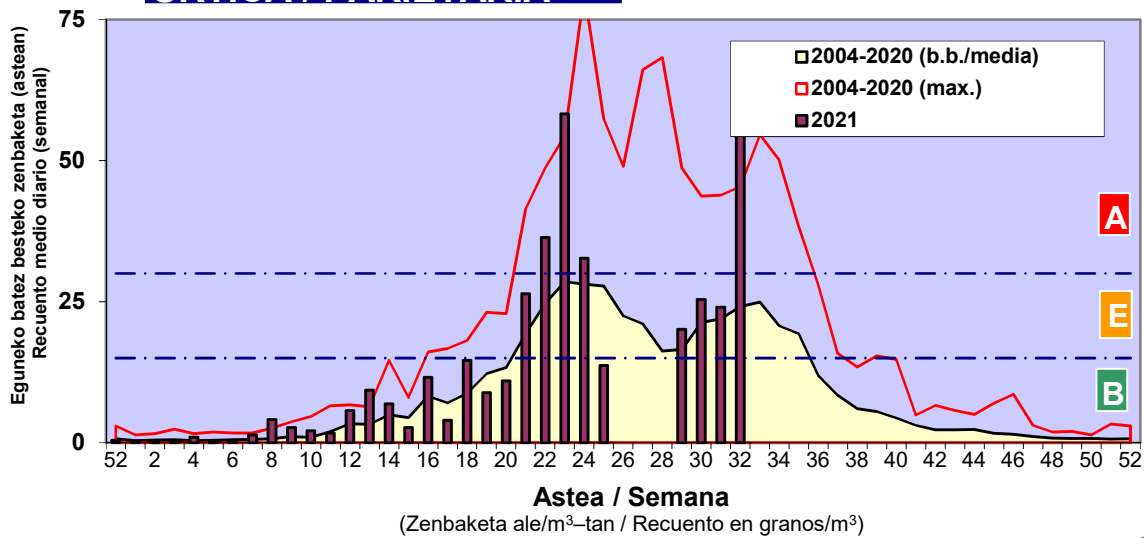

2021

Estazioa / Estación	Bilbo- Bilbao							Astea/Semana	32
Mota / Tipo	Al / L	As / M	Az / X	Og / J	Or / V	Lr / S	Ig / D	b.b. / media	
	9/08/21	10/08/21	11/08/21	12/08/21	13/08/21	14/08/21	15/08/21		
Acer								0	
Foeniculum	1	1						0	
Artemisia			1	1		1		0	
Centaurea	1		1	1				0	
Achillea				1	1			0	
Taraxacum			1					0	
Alnus								0	
Betula								0	
Corylus								0	
Brassica								0	
Sambucus								0	
Chenop./Ama	1	2	6	2	8	11		4	
Cupres./Taxa		1		1				0	
Carex		1			1	1		0	
Ericaceae	2	1	1	1		1		1	
Mercurialis	1		1	2				1	
Robinia								0	
Castanea	1	2			1	2		1	
Fagus								0	
Quercus					1			0	
Aesculus								0	
Juglans								0	
Laurus								0	
Lilium								0	
Magnolia								0	
Acacia								0	
Eucalyptus		1						0	
Fraxinus								0	
Ligustrum		1						0	
Olea								0	
Pinus	1	1	2	1				1	
Cedrus								0	
Plantago	5	4	4	5	4	5	2	4	
Platanus								0	
Gramineae	2	3	2	4	6	4		3	
Rosacea								0	
Rumex			1		1			0	
Rhamnus								0	
Populus								0	
Salix								0	
Tamarix								0	
Tilia				1			1	0	
Celtis								0	
Ulmus								0	
Urticaceae	23	56	85	56	95	61	37	59	
Besterik/Otros	1		1	3	2	2	1	1	
Esp. Alternaria	5	5	13	8	11	7		7	
Guztira /Total	39	74	106	79	120	88	41	547	

Zenbaketa ale/m3 – tan /
Recuento en granos/m3

■ Altua/Alto
■ Ertaina/Medio
■ Baxua/Bajo

4. POLEN MOTA INTERESGARRIAK / TIPOS POLÍNICOS DE INTERÉS

Estazioa / Estación **Bilbo- Bilbao**

- Altua/Alto
- Ertaina/Medio
- Baxua/Bajo

Estazioa / Estación

Bilbo- Bilbao

- Altua/Alto
- Ertaina/Medio
- Baxua/Bajo

PLANTAGO

URTICA / PARIETARIA

CHENOPODIACEA / AMARANTACEA