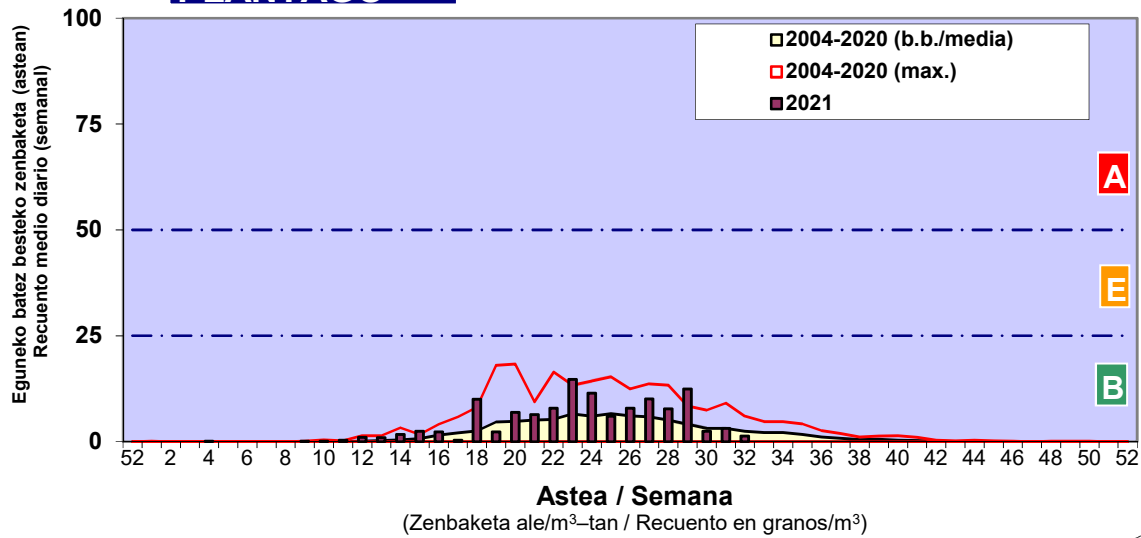

Estazioa / Estación

Vitoria - Gasteiz

■ Altua/Alto
■ Ertaina/Medio
■ Baxua/Bajo

PLANTAGO