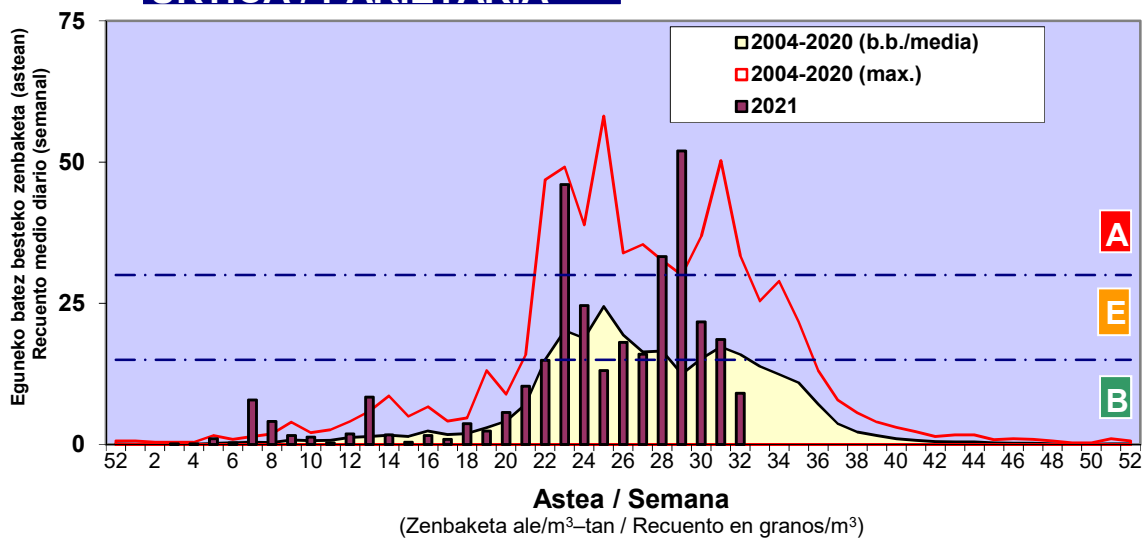

URTICA / PARIETARIA