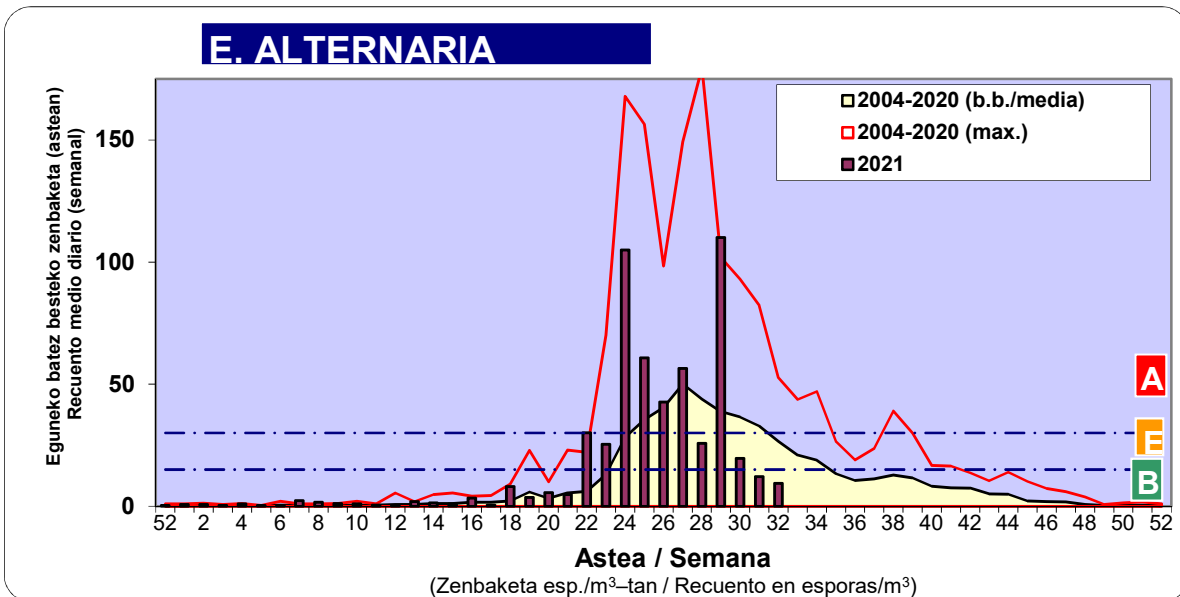

Zenbaketa ale/m3 – tan /  
Recuento en granos/m3

■ Altua/Alto  
■ Ertaina/Medio  
■ Baxua/Bajo

4. POLEN MOTA INTERESGARRIAK / TIPOS POLÍNICOS DE INTERÉS

Estazioa / Estación **Vitoria - Gasteiz**

- Altua/Alto
- Ertaina/Medio
- Baxua/Bajo