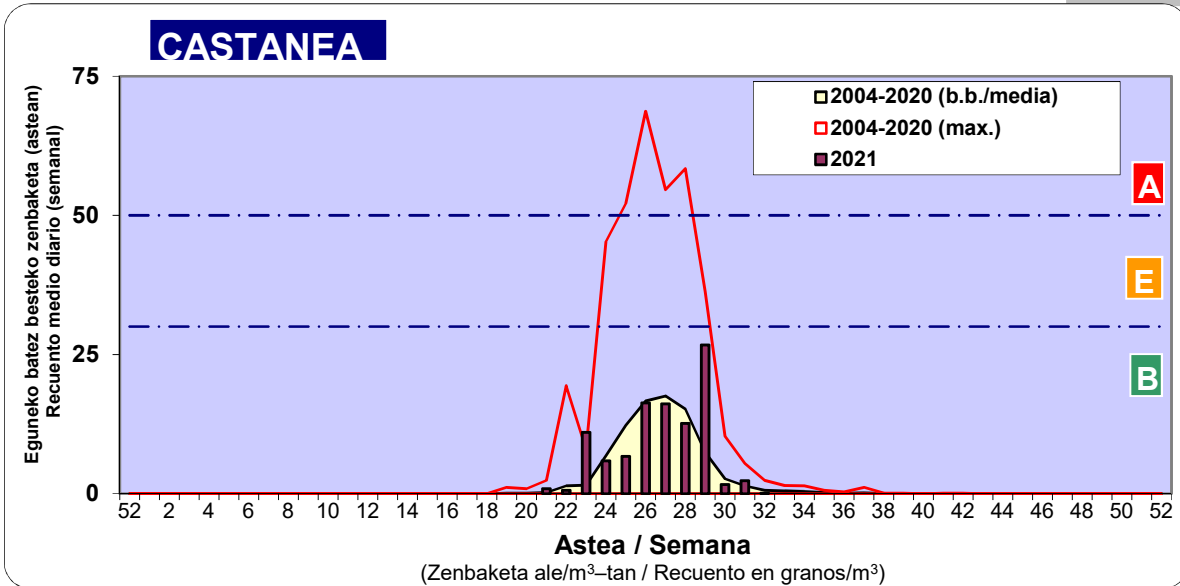

## 3. ASTEKO ZENBAKETA / RECUESTO SEMANAL

2021

Estazioa / Estación	Vitoria - Gasteiz						Astea/Semana	31
Mota / Tipo	Al / L 2/08/21	As / M 3/08/21	Az / X 4/08/21	Og / J 5/08/21	Or / V 6/08/21	Lr / S 7/08/21	Ig / D 8/08/21	b.b. / media
Acer								0
Foeniculum		1						0
Artemisia		1						0
Centaurea								0
Achillea					1			0
Taraxacum								0
Alnus								0
Betula								0
Corylus								0
Brassica								0
Sambucus								0
Chenop./Ama	1	2	1	3				1
Cupres./Taxa				1				0
Carex		1						0
Ericaceae		1					1	0
Mercurialis	1						1	0
Robinia								0
Castanea	5	4	1	3	2	1		2
Fagus								0
Quercus	1	1				1		0
Aesculus								0
Juglans								0
Laurus								0
Lilium			1					0
Magnolia	1							0
Acacia								0
Eucalyptus								0
Fraxinus								0
Ligustrum	1	1		1	1			1
Olea								0
Pinus								0
Cedrus								0
Plantago	7	7	3	1	1	1	2	3
Platanus								0
Gramineae	7	3	2	11	3	1	1	4
Rosacea								0
Rumex								0
Rhamnus								0
Populus								0
Salix								0
Tamarix								0
Tilia		1						0
Celtis								0
Ulmus								0
Urticaceae	21	26	18	21	15	18	11	19
Besterik/Otros	3	5	1	7	1	2	1	3
Esp. Alternaria	14	25	7	20	11	5	3	12
Guztira /Total	48	54	27	48	24	24	17	242

Zenbaketa ale/m3 – tan /  
Recuento en granos/m3

■ Altua/Alto  
■ Ertaina/Medio  
■ Baxua/Bajo

4. POLEN MOTA INTERESGARRIAK / TIPOS POLÍNICOS DE INTERÉS

Estazioa / Estación **Vitoria - Gasteiz**

- Altua/Alto
- Ertaina/Medio
- Baxua/Bajo