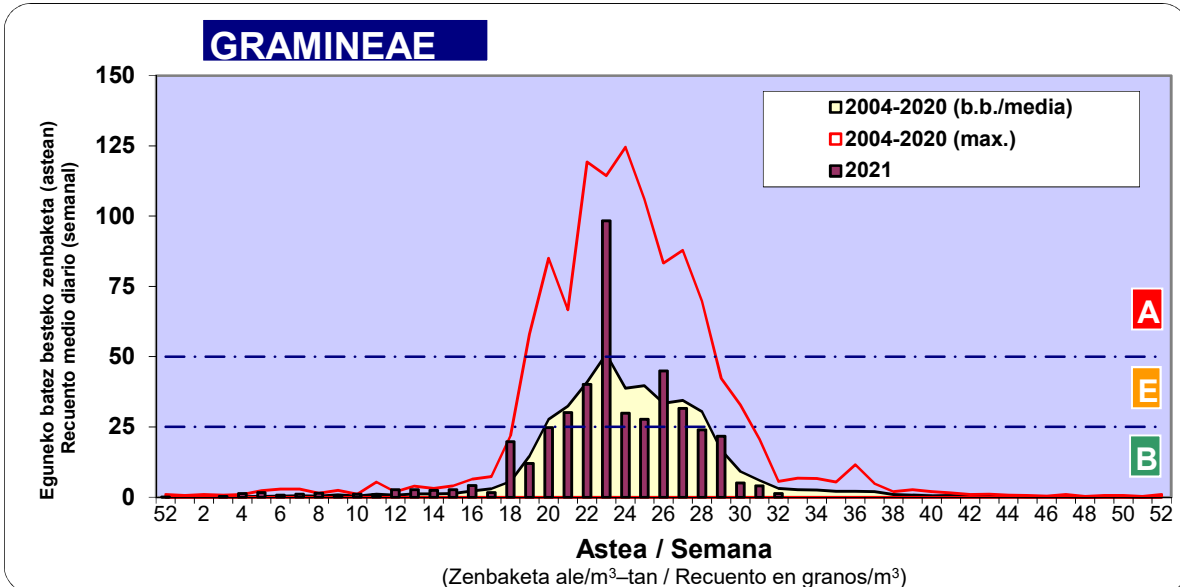

#### Asteko Zenbaketa Orokorra / Recuento Total Semanal

## 3. ASTEKO ZENBAKETA / RECUESTO SEMANAL

2021

Estazioa / Estación	Vitoria - Gasteiz						Astea/Semana	31
Mota / Tipo	Al / L 2/08/21	As / M 3/08/21	Az / X 4/08/21	Og / J 5/08/21	Or / V 6/08/21	Lr / S 7/08/21	Ig / D 8/08/21	b.b. / media
Acer								0
Foeniculum		1						0
Artemisia		1						0
Centaurea								0
Achillea					1			0
Taraxacum								0
Alnus								0
Betula								0
Corylus								0
Brassica								0
Sambucus								0
Chenop./Ama	1	2	1	3				1
Cupres./Taxa				1				0
Carex		1						0
Ericaceae		1					1	0
Mercurialis	1						1	0
Robinia								0
Castanea	5	4	1	3	2	1		2
Fagus								0
Quercus	1	1				1		0
Aesculus								0
Juglans								0
Laurus								0
Lilium			1					0
Magnolia	1							0
Acacia								0
Eucalyptus								0
Fraxinus								0
Ligustrum	1	1		1	1			1
Olea								0
Pinus								0
Cedrus								0
Plantago	7	7	3	1	1	1	2	3
Platanus								0
Gramineae	7	3	2	11	3	1	1	4
Rosacea								0
Rumex								0
Rhamnus								0
Populus								0
Salix								0
Tamarix								0
Tilia		1						0
Celtis								0
Ulmus								0
Urticaceae	21	26	18	21	15	18	11	19
Besterik/Otros	3	5	1	7	1	2	1	3
Esp. Alternaria	14	25	7	20	11	5	3	12
Guztira /Total	48	54	27	48	24	24	17	242

Zenbaketa ale/m3 – tan /  
Recuento en granos/m3

■ Altua/Alto  
■ Ertaina/Medio  
■ Baxua/Bajo

4. POLEN MOTA INTERESGARRIAK / TIPOS POLÍNICOS DE INTERÉS

Estazioa / Estación **Vitoria - Gasteiz**

- Altua/Alto
- Ertaina/Medio
- Baxua/Bajo