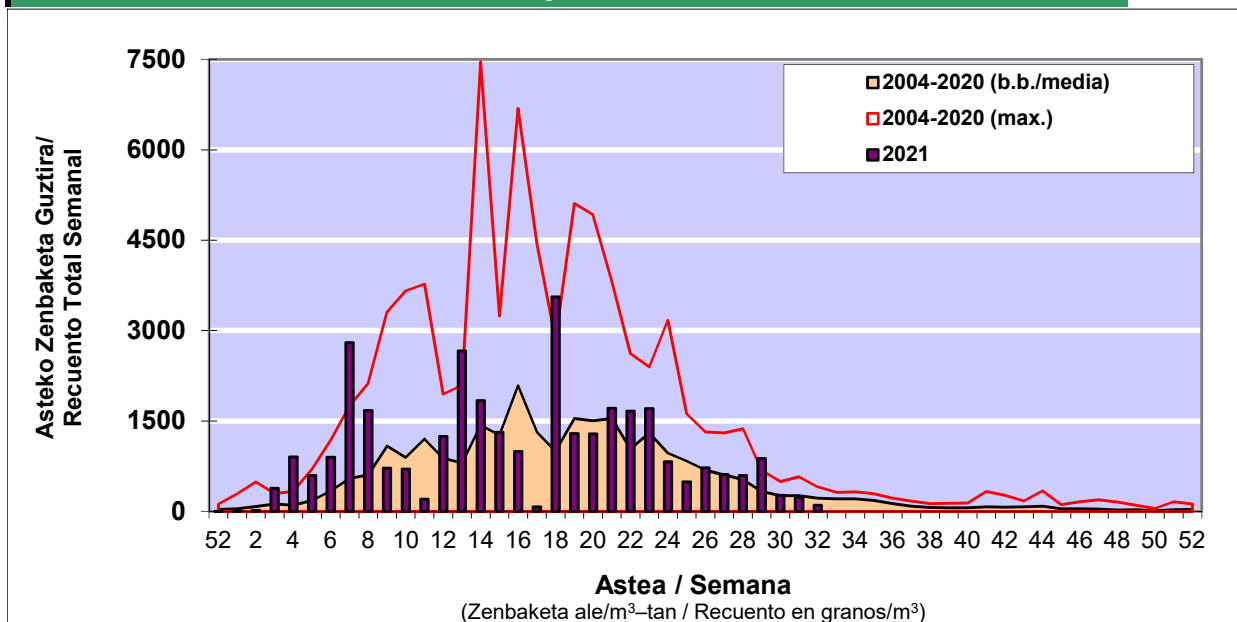

### 1. GAUR EGUNGO EGOERA / SITUACIÓN ACTUAL

		<b>Astea/Semana</b>	<b>31</b>
<b>Estazioa / Estación</b>	<b>Vitoria - Gasteiz</b>	<b>02/08-08/08</b>	<b>2021</b>

Polen mota interesgarriak / Tipos polínicos de interés	Zuhaitza-Landarea / Árbol- Planta	Egoera / Situación*	Hurrengo asterako joera / Tendencia próxima semana
<b>Castanea</b>	Gaztainondoa/Castaño	Baxua / Bajo	=
<b>E. Alternaria</b>	Alternariaren esporak / Esporas	Baxua / Bajo	=
<b>Gramineae</b>	Graminea/Gramínea	Baxua / Bajo	=
<b>Plantago</b>	Plataina/Llantén	Baxua / Bajo	=
<b>Urticaceas</b>	Asuna-Horma-belarra/Ortiga-Pa	Ertaina / Medio	=
<b>Chenopodium/Amarant.</b>	Erobedarra/Cenizo	Baxua / Bajo	=
*Ebaluaketa irizpideak, "Red Española de Aerobiología"-ren arabera / Criterios de evaluación de acuerdo a la Red Española de Aerobiología			

### 2. ASTEKO ZENBAKETA GUZTIRA / RECUENTO TOTAL SEMANAL

<b>Estazioa / Estación</b>	<b>Vitoria - Gasteiz</b>
----------------------------	--------------------------

#### Asteko Zenbaketa Orokorra / Recuento Total Semanal