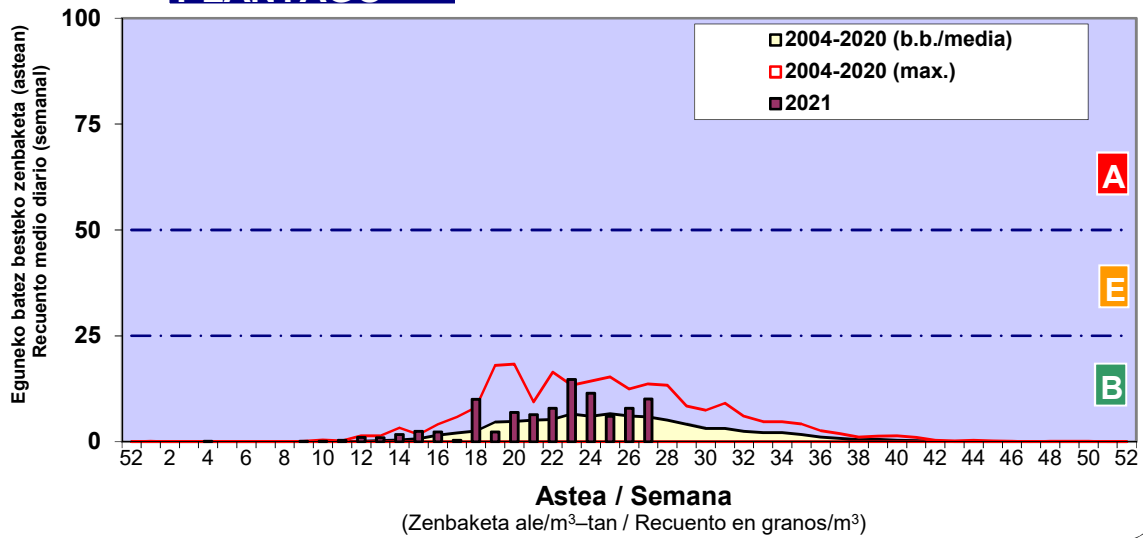

Estazioa / Estación

Vitoria - Gasteiz

- Altua/Alto
- Ertaina/Medio
- Baxua/Bajo

PLANTAGO