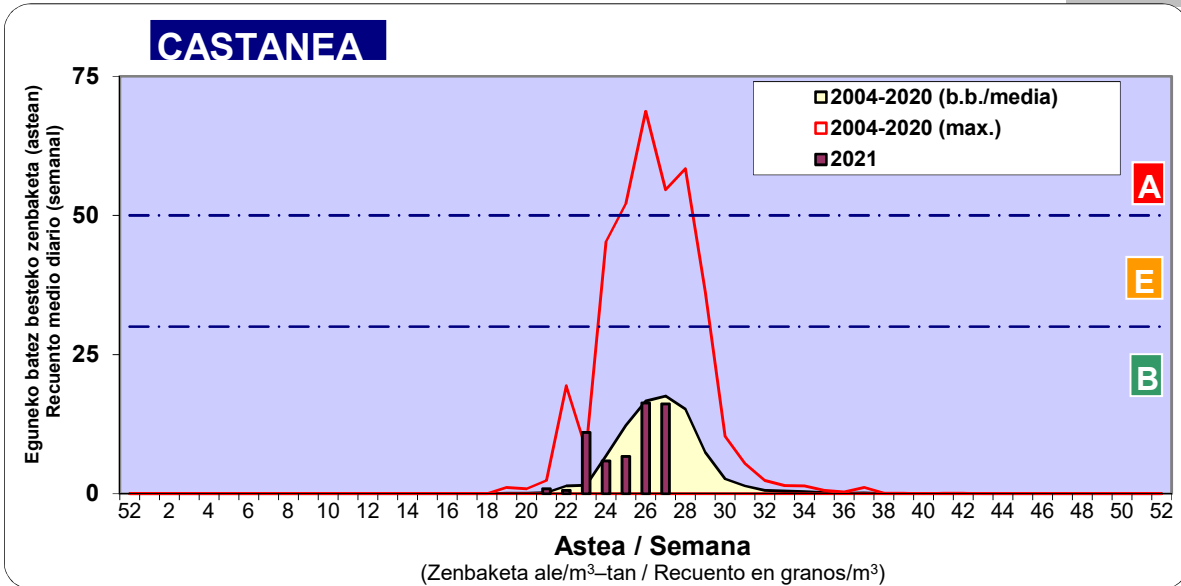

2021

Estazioa / Estación	Vitoria - Gasteiz						Astea/Semana	27
Mota / Tipo	Al / L 5/07/21	As / M 6/07/21	Az / X 7/07/21	Og / J 8/07/21	Or / V 9/07/21	Lr / S 10/07/21	Ig / D 11/07/21	b.b. / media
Acer								0
Foeniculum	1			1		1		0
Artemisia								0
Centaurea								0
Achillea	2				1			0
Taraxacum	1						1	0
Alnus								0
Betula								0
Corylus								0
Brassica								0
Sambucus								0
Chenop./Ama		1	1			1	3	1
Cupres./Taxa	2				1		1	1
Carex	1				1			0
Ericaceae	2							0
Mercurialis	1					1		0
Robinia								0
Castanea	47	5	9	13	26	9	4	16
Fagus								0
Quercus	9	2	6	1	1	1	1	3
Aesculus								0
Juglans								0
Laurus								0
Lilium								0
Magnolia								0
Acacia								0
Eucalyptus	1			1				0
Fraxinus								0
Ligustrum	1		2				1	1
Olea								0
Pinus	4	1	1			2		1
Cedrus								0
Plantago	16	10	6	11	7	18	3	10
Platanus			1					0
Gramineae	51	11	12	27	68	38	14	32
Rosacea								0
Rumex		1				1	1	0
Rhamnus								0
Populus								0
Salix								0
Tamarix								0
Tilia	1	1	1	1	1			1
Celtis								0
Ulmus								0
Urticaceae	26	4	16	19	16	18	13	16
Besterik/Otros	11	3	5	5	3	3	1	4
Esp. Alternaria	240	19	12	5	41	25	53	56
Guztira /Total	177	39	60	79	125	93	43	616

Zenbaketa ale/m3 – tan /
Recuento en granos/m3

■ Altua/Alto
■ Ertaina/Medio
■ Baxua/Bajo

4. POLEN MOTA INTERESGARRIAK / TIPOS POLÍNICOS DE INTERÉS

Estazioa / Estación **Vitoria - Gasteiz**

- Altua/Alto
- Ertaina/Medio
- Baxua/Bajo