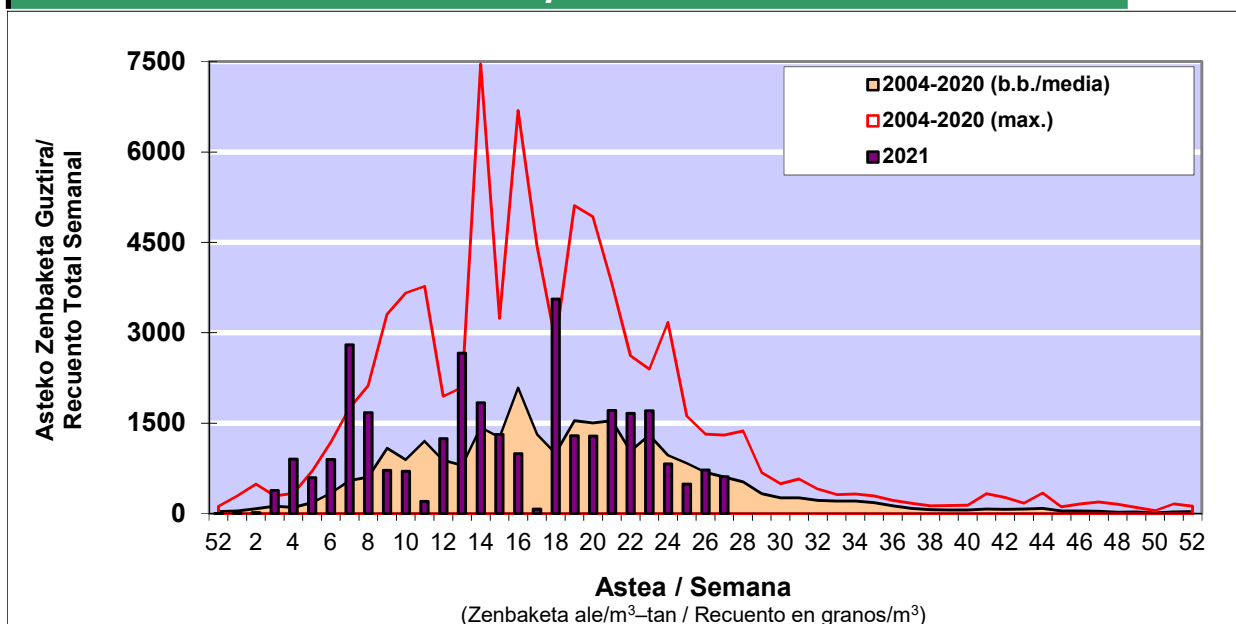

POLEN ZENBAKETA / RECUENTO DE POLEN

Osasun Sailaren Sarea / Red del Departamento de Salud

1. GAUR EGUNGO EGOERA / SITUACIÓN ACTUAL

		Astea/Semana	27
Estazioa / Estación	Vitoria - Gasteiz	05/07-11/07	2021

Polen mota interesgarriak / Tipos polínicos de interés	Zuhaitza-Landarea / Árbol-Planta	Egoera / Situación*	Hurrengo asterako joera / Tendencia próxima semana
Castanea	Gaztainondoa/Castaño	Baxua / Bajo	=
E. Alternaria	Alternariaren esporak / Esporas	Altua / Alto	=
Gramineae	Graminea/Gramínea	Ertaina / Medio	=
Plantago	Plataina/Llantén	Baxua / Bajo	=
Urticaceas	Asuna-Horma-belarra/Ortiga-Pa	Ertaina / Medio	=
*Ebaluaketa irizpideak, "Red Española de Aerobiología"-ren arabera / Criterios de evaluación de acuerdo a la Red Española de Aerobiología			

2. ASTEKO ZENBAKETA GUZTIRA / RECUENTO TOTAL SEMANAL

Estazioa / Estación	Vitoria - Gasteiz

Asteko Zenbaketa Orokorra / Recuento Total Semanal