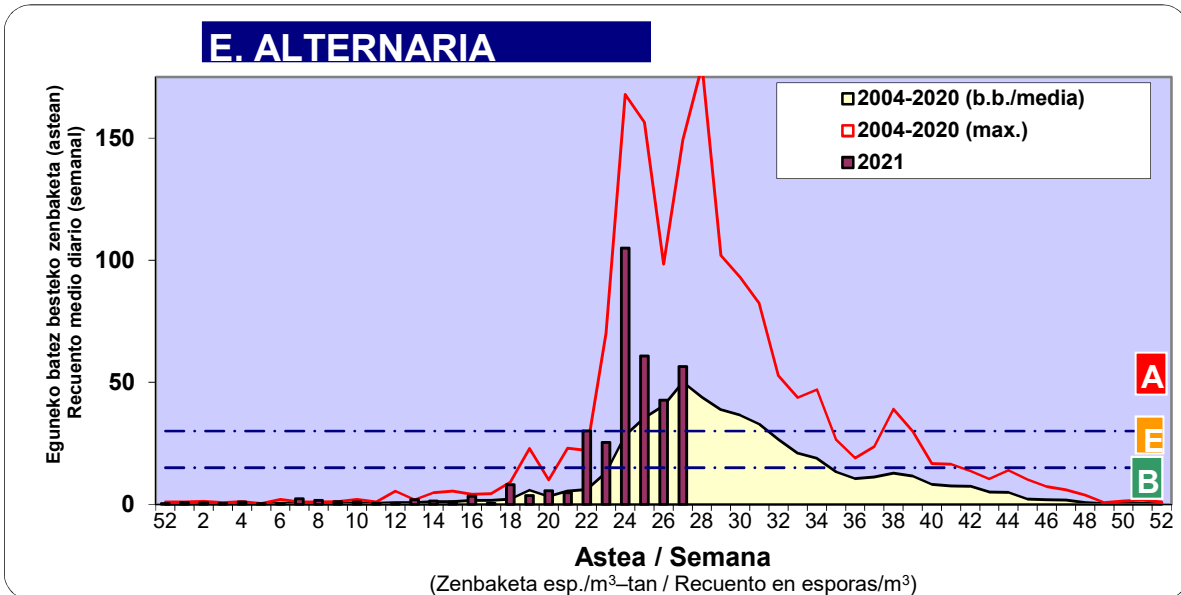

2021

Estazioa / Estación	Vitoria - Gasteiz						Astea/Semana	27
Mota / Tipo	Al / L 5/07/21	As / M 6/07/21	Az / X 7/07/21	Og / J 8/07/21	Or / V 9/07/21	Lr / S 10/07/21	Ig / D 11/07/21	b.b. / media
Acer								0
Foeniculum	1			1		1		0
Artemisia								0
Centaurea								0
Achillea	2				1			0
Taraxacum	1						1	0
Alnus								0
Betula								0
Corylus								0
Brassica								0
Sambucus								0
Chenop./Ama		1	1			1	3	1
Cupres./Taxa	2				1		1	1
Carex	1				1			0
Ericaceae	2							0
Mercurialis	1					1		0
Robinia								0
Castanea	47	5	9	13	26	9	4	16
Fagus								0
Quercus	9	2	6	1	1	1	1	3
Aesculus								0
Juglans								0
Laurus								0
Lilium								0
Magnolia								0
Acacia								0
Eucalyptus	1			1				0
Fraxinus								0
Ligustrum	1		2				1	1
Olea								0
Pinus	4	1	1			2		1
Cedrus								0
Plantago	16	10	6	11	7	18	3	10
Platanus			1					0
Gramineae	51	11	12	27	68	38	14	32
Rosacea								0
Rumex		1				1	1	0
Rhamnus								0
Populus								0
Salix								0
Tamarix								0
Tilia	1	1	1	1	1			1
Celtis								0
Ulmus								0
Urticaceae	26	4	16	19	16	18	13	16
Besterik/Otros	11	3	5	5	3	3	1	4
Esp. Alternaria	240	19	12	5	41	25	53	56
Guztira /Total	177	39	60	79	125	93	43	616

Zenbaketa ale/m3 – tan /
Recuento en granos/m3

■ Altua/Alto
■ Ertaina/Medio
■ Baxua/Bajo

4. POLEN MOTA INTERESGARRIAK / TIPOS POLÍNICOS DE INTERÉS

Estazioa / Estación **Vitoria - Gasteiz**

- Altua/Alto
- Ertaina/Medio
- Baxua/Bajo