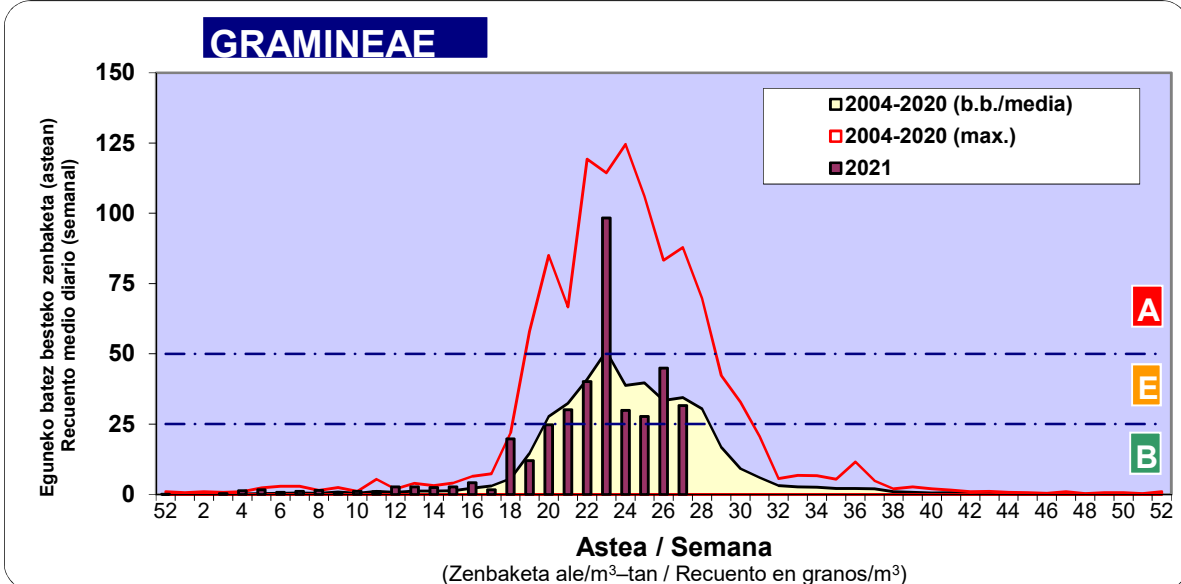

2021

Estazioa / Estación	Vitoria - Gasteiz						Astea/Semana	27
Mota / Tipo	Al / L 5/07/21	As / M 6/07/21	Az / X 7/07/21	Og / J 8/07/21	Or / V 9/07/21	Lr / S 10/07/21	Ig / D 11/07/21	b.b. / media
Acer								0
Foeniculum	1			1		1		0
Artemisia								0
Centaurea								0
Achillea	2				1			0
Taraxacum	1						1	0
Alnus								0
Betula								0
Corylus								0
Brassica								0
Sambucus								0
Chenop./Ama		1	1			1	3	1
Cupres./Taxa	2				1		1	1
Carex	1				1			0
Ericaceae	2							0
Mercurialis	1					1		0
Robinia								0
Castanea	47	5	9	13	26	9	4	16
Fagus								0
Quercus	9	2	6	1	1	1	1	3
Aesculus								0
Juglans								0
Laurus								0
Lilium								0
Magnolia								0
Acacia								0
Eucalyptus	1			1				0
Fraxinus								0
Ligustrum	1		2				1	1
Olea								0
Pinus	4	1	1			2		1
Cedrus								0
Plantago	16	10	6	11	7	18	3	10
Platanus			1					0
Gramineae	51	11	12	27	68	38	14	32
Rosacea								0
Rumex		1				1	1	0
Rhamnus								0
Populus								0
Salix								0
Tamarix								0
Tilia	1	1	1	1	1			1
Celtis								0
Ulmus								0
Urticaceae	26	4	16	19	16	18	13	16
Besterik/Otros	11	3	5	5	3	3	1	4
Esp. Alternaria	240	19	12	5	41	25	53	56
Guztira /Total	177	39	60	79	125	93	43	616

Zenbaketa ale/m3 – tan /
Recuento en granos/m3

■ Altua/Alto
■ Ertaina/Medio
■ Baxua/Bajo

4. POLEN MOTA INTERESGARRIAK / TIPOS POLÍNICOS DE INTERÉS

Estazioa / Estación **Vitoria - Gasteiz**

- Altua/Alto
- Ertaina/Medio
- Baxua/Bajo