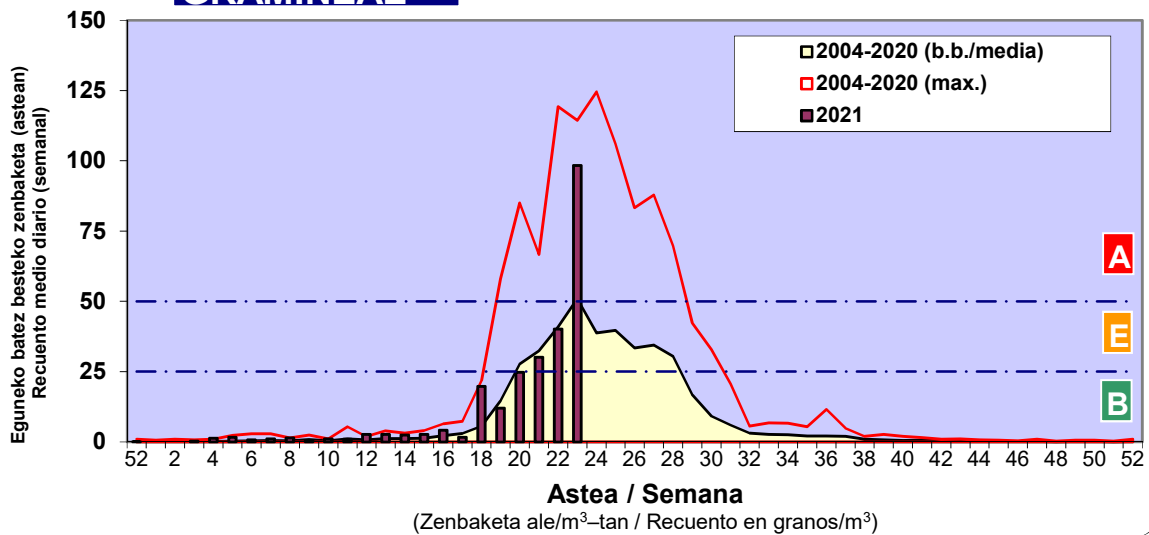

Estazioa / Estación

Vitoria - Gasteiz

- Altua/Alto
- Ertaina/Medio
- Baxua/Bajo

QUERCUS

GRAMINEAE

E. ALTERNARIA