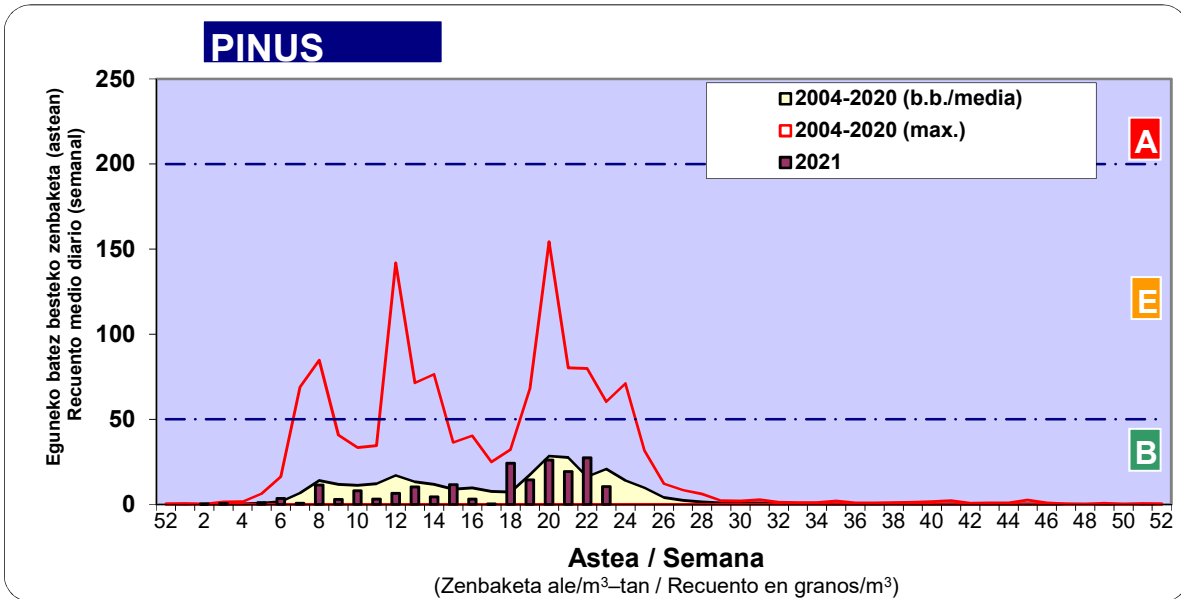

## 3. ASTEKO ZENBAKETA / RECUESTO SEMANAL

2021

Estazioa / Estación	Vitoria - Gasteiz						Astea/Semana	23
Mota / Tipo	Al / L 7/06/21	As / M 8/06/21	Az / X 9/06/21	Og / J 10/06/21	Or / V 11/06/21	Lr / S 12/06/21	Ig / D 13/06/21	b.b. / media
Acer								0
Foeniculum	1		1					0
Artemisia								0
Centaurea								0
Achillea	1			1		1	1	1
Taraxacum				1				0
Alnus								0
Betula				1				0
Corylus								0
Brassica							1	0
Sambucus		3			7		2	2
Chenop./Ama	1				1	1	6	1
Cupres./Taxa	1	6	5	1	3	2	3	3
Carex		1				1	1	0
Ericaceae	2	5	12	3	1		1	3
Mercurialis	1							0
Robinia								0
Castanea	7	10	4	7	7	9	33	11
Fagus								0
Quercus	30	57	36	22	14	22	44	32
Aesculus		1	1	1	1			1
Juglans								0
Laurus								0
Lilium								0
Magnolia								0
Acacia								0
Eucalyptus		1						0
Fraxinus								0
Ligustrum	1	1	8	7	2	20	42	12
Olea								0
Pinus	12	14	22	11	4	5	5	10
Cedrus								0
Plantago	18	18	16	11	13	13	14	15
Platanus		5					1	1
Gramineae	113	126	93	109	109	75	63	98
Rosacea								0
Rumex	2	3	3	7	3		1	3
Rhamnus								0
Populus								0
Salix								0
Tamarix								0
Tilia			1	1				0
Celtis								0
Ulmus								0
Urticaceae	54	37	41	50	36	56	48	46
Besterik/Otros	5	5	5	6	1	3	4	4
Esp. Alternaria	2	20	20	26	23	16	71	25
Guztira /Total	249	293	248	239	202	208	270	1709

Zenbaketa ale/m3 – tan /  
Recuento en granos/m3

■ Altua/Alto  
■ Ertaina/Medio  
■ Baxua/Bajo

4. POLEN MOTA INTERESGARRIAK / TIPOS POLÍNICOS DE INTERÉS

Estazioa / Estación **Vitoria - Gasteiz**

- Altua/Alto
- Ertaina/Medio
- Baxua/Bajo