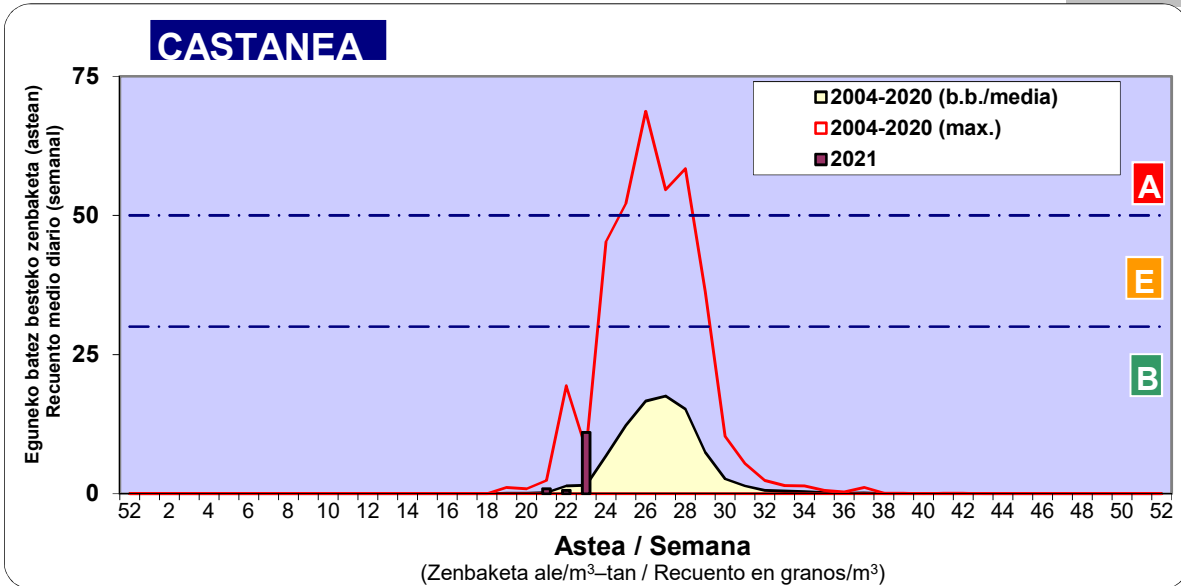

Zenbaketa ale/m3 – tan /  
Recuento en granos/m3

■ Altua/Alto  
■ Ertaina/Medio  
■ Baxua/Bajo

4. POLEN MOTA INTERESGARRIAK / TIPOS POLÍNICOS DE INTERÉS

Estazioa / Estación **Vitoria - Gasteiz**

- Altua/Alto
- Ertaina/Medio
- Baxua/Bajo