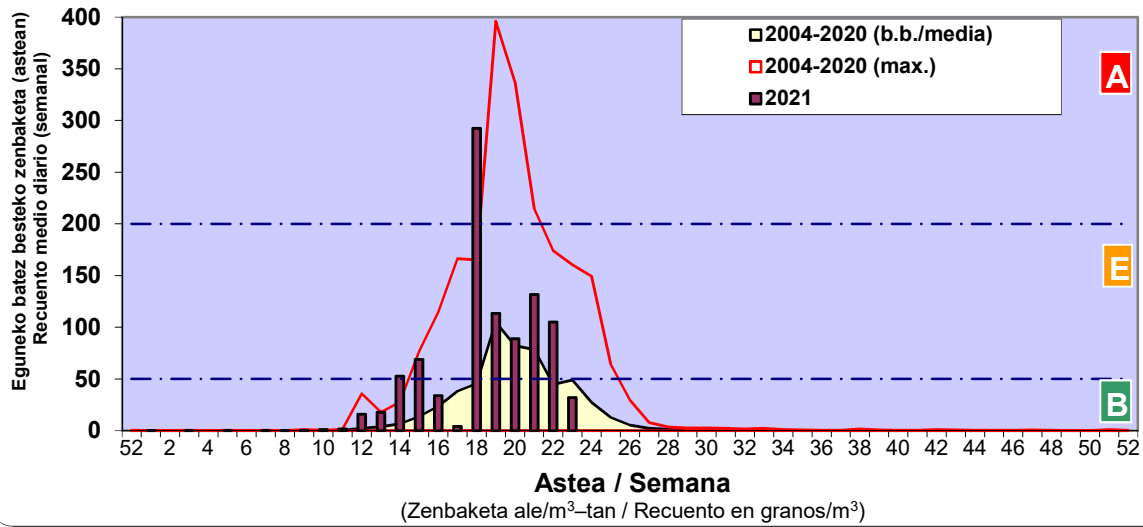

Estazioa / Estación

Vitoria - Gasteiz

- Altua/Alto
- Ertaina/Medio
- Baxua/Bajo

QUERCUS