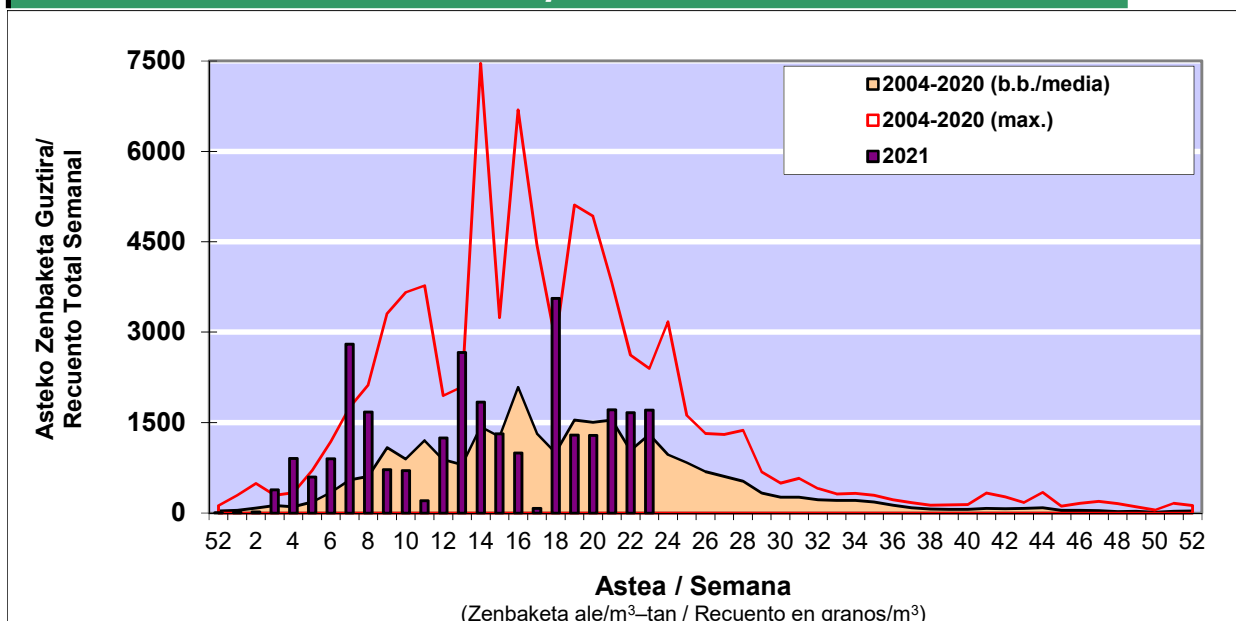

### 1. GAUR EGUNGO EGOERA / SITUACIÓN ACTUAL

		<b>Astea/Semana</b>	<b>23</b>
<b>Estazioa / Estación</b>	<b>Vitoria - Gasteiz</b>	<b>07/06-13/06</b>	<b>2021</b>

Polen mota interesgarriak / Tipos polínicos de interés	Zuhaitza-Landarea / Árbol- Planta	Egoera / Situación*	Hurrengo asterako joera / Tendencia próxima semana
<b>Castanea</b>	Gaztainondoa/Castaño	Baxua / Bajo	▲
<b>Pinus</b>	Pinua/Pino	Baxua / Bajo	=
<b>Plantago</b>	Plataina/Llantén	Baxua / Bajo	=
<b>Quercus</b>	Haritza-Artea/Roble-Encina	Baxua / Bajo	▼
<b>Gramineae</b>	Graminea/Gramínea	Altua / Alto	=
<b>E. Alternaria</b>	Alternariaren esporak / Esporas	Ertaina / Medio	▲
<b>Urticaceas</b>	Asuna-Horma-belarra/Ortiga-Pa	Altua / Alto	=
<b>Olea</b>	Olibondoa/Olivo	Baxua / Bajo	=
<b>Ligustrum</b>	Arbustua/Aligustre	Baxua / Bajo	=
*Ebaluaketa irizpideak, "Red Española de Aerobiología"-ren arabera / Criterios de evaluación de acuerdo a la Red Española de Aerobiología			

### 2. ASTEKO ZENBAKETA GUZTIRA / RECUENTO TOTAL SEMANAL

<b>Estazioa / Estación</b>	<b>Vitoria - Gasteiz</b>
----------------------------	--------------------------

#### Asteko Zenbaketa Orokorra / Recuento Total Semanal