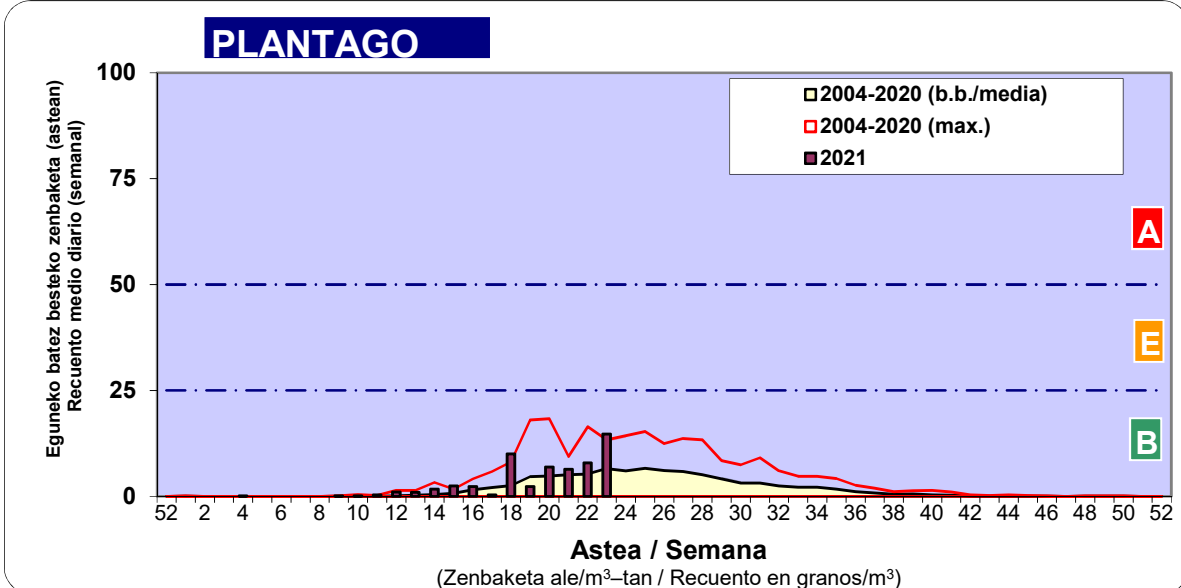

## 3. ASTEKO ZENBAKETA / RECUESTO SEMANAL

2021

Estazioa / Estación	Vitoria - Gasteiz						Astea/Semana	23
Mota / Tipo	Al / L 7/06/21	As / M 8/06/21	Az / X 9/06/21	Og / J 10/06/21	Or / V 11/06/21	Lr / S 12/06/21	Ig / D 13/06/21	b.b. / media
Acer								0
Foeniculum	1		1					0
Artemisia								0
Centaurea								0
Achillea	1			1		1	1	1
Taraxacum				1				0
Alnus								0
Betula				1				0
Corylus								0
Brassica							1	0
Sambucus		3			7		2	2
Chenop./Ama	1				1	1	6	1
Cupres./Taxa	1	6	5	1	3	2	3	3
Carex		1				1	1	0
Ericaceae	2	5	12	3	1		1	3
Mercurialis	1							0
Robinia								0
Castanea	7	10	4	7	7	9	33	11
Fagus								0
Quercus	30	57	36	22	14	22	44	32
Aesculus		1	1	1	1			1
Juglans								0
Laurus								0
Lilium								0
Magnolia								0
Acacia								0
Eucalyptus		1						0
Fraxinus								0
Ligustrum	1	1	8	7	2	20	42	12
Olea								0
Pinus	12	14	22	11	4	5	5	10
Cedrus								0
Plantago	18	18	16	11	13	13	14	15
Platanus		5					1	1
Gramineae	113	126	93	109	109	75	63	98
Rosacea								0
Rumex	2	3	3	7	3		1	3
Rhamnus								0
Populus								0
Salix								0
Tamarix								0
Tilia			1	1				0
Celtis								0
Ulmus								0
Urticaceae	54	37	41	50	36	56	48	46
Besterik/Otros	5	5	5	6	1	3	4	4
Esp. Alternaria	2	20	20	26	23	16	71	25
Guztira /Total	249	293	248	239	202	208	270	1709

Zenbaketa ale/m3 – tan /  
Recuento en granos/m3

■ Altua/Alto  
■ Ertaina/Medio  
■ Baxua/Bajo

4. POLEN MOTA INTERESGARRIAK / TIPOS POLÍNICOS DE INTERÉS

Estazioa / Estación **Vitoria - Gasteiz**

- Altua/Alto
- Ertaina/Medio
- Baxua/Bajo