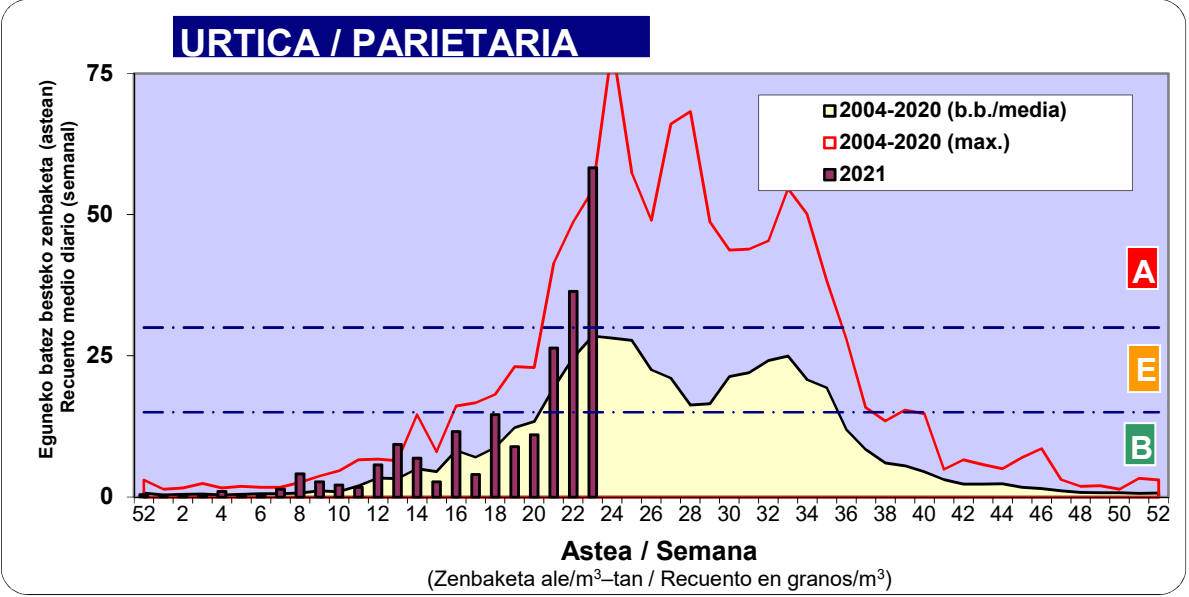

	Al / L	As / M	Az / X	Og / J	Or / V	Lr / S	Ig / D	b.b. / media
Mota / Tipo	7/06/21	8/06/21	9/06/21	10/06/21	11/06/21	12/06/21	13/06/21	
Acer			1					0
Foeniculum								0
Artemisia								0
Centaurea								0
Achillea								0
Taraxacum			1					0
Alnus								0
Betula							1	0
Corylus								0
Brassica								0
Sambucus			1					0
Chenop./Ama	1				1	2	1	1
Cupres./Taxa	2	2	2	4	1	2	7	3
Carex							1	0
Ericaceae	1	4	4	3	1			2
Mercurialis			1				1	0
Robinia								0
Castanea	4		1	1	2	2	35	6
Fagus								0
Quercus	13	23	6	7	1	4	19	10
Aesculus								0
Juglans								0
Laurus								0
Lilium								0
Magnolia								0
Acacia								0
Eucalyptus								0
Fraxinus								0
Ligustrum				2			8	1
Olea		5	2	4	1	5	17	5
Pinus	4	5	6	4	4	4	15	6
Cedrus								0
Plantago	10	8	7	9	2	7	9	7
Platanus								0
Gramineae	91	49	61	79	30	59	65	62
Rosacea								0
Rumex	3	3	3	5		4	5	3
Rhamnus								0
Populus								0
Salix								0
Tamarix								0
Tilia	20	51	63	52	49	34	22	42
Celtis								0
Ulmus								0
Urticaceae	43	62	40	37	68	73	85	58
Besterik/Otros		2	3	3	1	1	1	2
Esp. Alternaria	5	3	4	6	4	8	18	7
Guztira /Total	192	214	202	210	161	197	292	1468

Zenbaketa ale/m3 – tan /
Recuento en granos/m3

■ Altua/Alto
■ Ertaina/Medio
■ Baxua/Baio

4. POLEN MOTA INTERESGARRIAK / TIPOS POLÍNICOS DE INTERÉS

Estazioa / Estación **Bilbo- Bilbao**

- Altua/Alto
- Ertaina/Medio
- Baxua/Bajo

Estazioa / Estación Bilbo- Bilbao

- Altua/Alto
- Ertaina/Medio
- Baxua/Bajo

Estazioa / Estación **Bilbo- Bilbao**

■ Altua/Alto
■ Ertaina/Medio
■ Baxua/Bajo