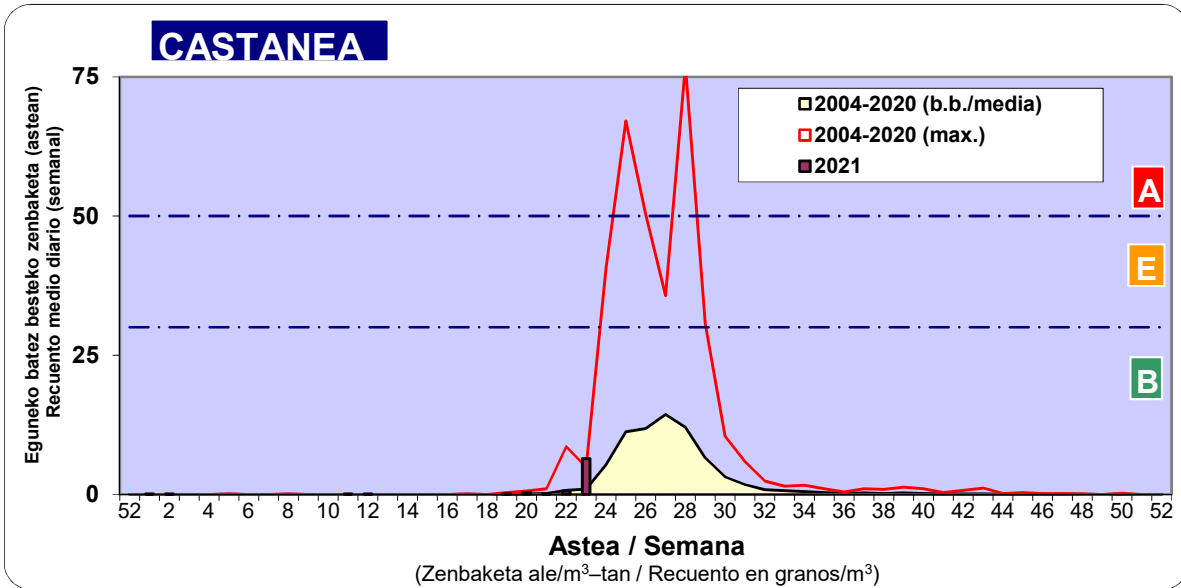

	Al / L	As / M	Az / X	Og / J	Or / V	Lr / S	Ig / D	b.b. / media
Mota / Tipo	7/06/21	8/06/21	9/06/21	10/06/21	11/06/21	12/06/21	13/06/21	
Acer			1					0
Foeniculum								0
Artemisia								0
Centaurea								0
Achillea								0
Taraxacum			1					0
Alnus								0
Betula							1	0
Corylus								0
Brassica								0
Sambucus			1					0
Chenop./Ama	1				1	2	1	1
Cupres./Taxa	2	2	2	4	1	2	7	3
Carex							1	0
Ericaceae	1	4	4	3	1			2
Mercurialis			1				1	0
Robinia								0
Castanea	4		1	1	2	2	35	6
Fagus								0
Quercus	13	23	6	7	1	4	19	10
Aesculus								0
Juglans								0
Laurus								0
Lilium								0
Magnolia								0
Acacia								0
Eucalyptus								0
Fraxinus								0
Ligustrum				2			8	1
Olea		5	2	4	1	5	17	5
Pinus	4	5	6	4	4	4	15	6
Cedrus								0
Plantago	10	8	7	9	2	7	9	7
Platanus								0
Gramineae	91	49	61	79	30	59	65	62
Rosacea								0
Rumex	3	3	3	5		4	5	3
Rhamnus								0
Populus								0
Salix								0
Tamarix								0
Tilia	20	51	63	52	49	34	22	42
Celtis								0
Ulmus								0
Urticaceae	43	62	40	37	68	73	85	58
Besterik/Otros		2	3	3	1	1	1	2
Esp. Alternaria	5	3	4	6	4	8	18	7
Guztira /Total	192	214	202	210	161	197	292	1468

Zenbaketa ale/m3 – tan /
Recuento en granos/m3

■ Altua/Alto
■ Ertaina/Medio
■ Baxua/Baio

4. POLEN MOTA INTERESGARRIAK / TIPOS POLÍNICOS DE INTERÉS

Estazioa / Estación **Bilbo- Bilbao**

- Altua/Alto
- Ertaina/Medio
- Baxua/Bajo