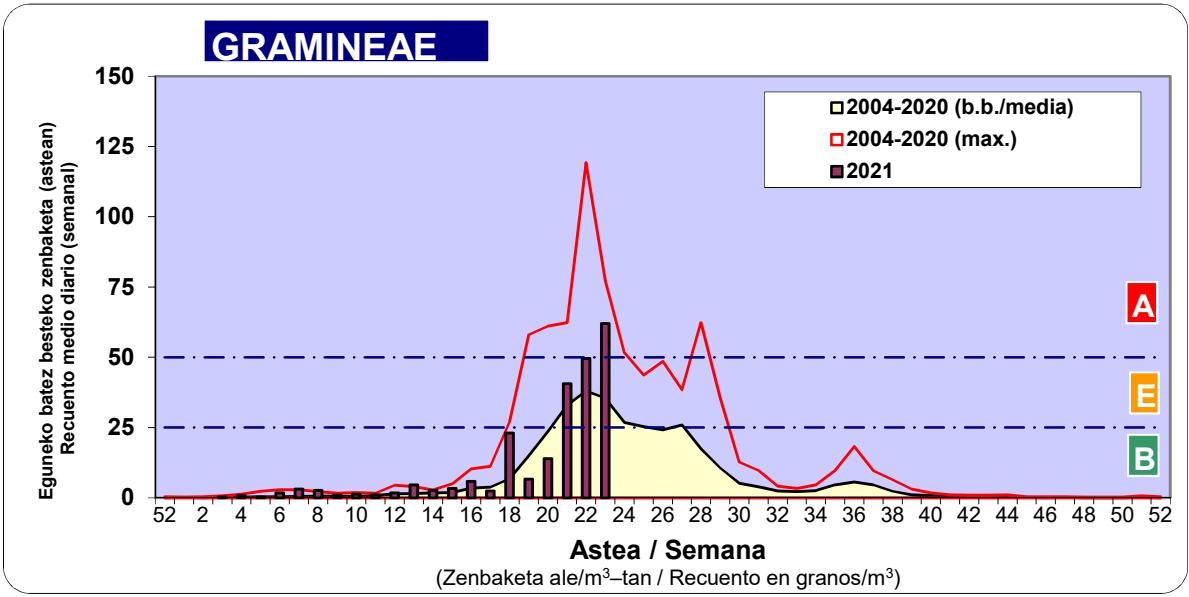

Estazioa / Estación Bilbo- Bilbao

- Altua/Alto
- Ertaina/Medio
- Baxua/Bajo