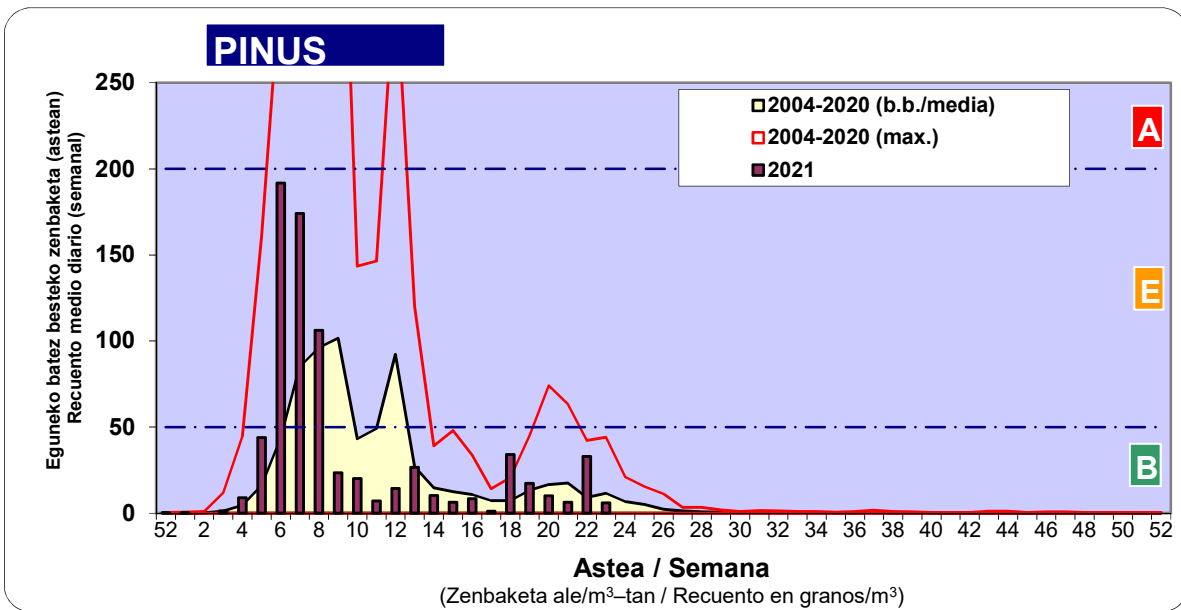

	Al / L	As / M	Az / X	Og / J	Or / V	Lr / S	Ig / D	b.b. / media
Mota / Tipo	7/06/21	8/06/21	9/06/21	10/06/21	11/06/21	12/06/21	13/06/21	
Acer			1					0
Foeniculum								0
Artemisia								0
Centaurea								0
Achillea								0
Taraxacum			1					0
Alnus								0
Betula							1	0
Corylus								0
Brassica								0
Sambucus			1					0
Chenop./Ama	1				1	2	1	1
Cupres./Taxa	2	2	2	4	1	2	7	3
Carex							1	0
Ericaceae	1	4	4	3	1			2
Mercurialis			1				1	0
Robinia								0
Castanea	4		1	1	2	2	35	6
Fagus								0
Quercus	13	23	6	7	1	4	19	10
Aesculus								0
Juglans								0
Laurus								0
Lilium								0
Magnolia								0
Acacia								0
Eucalyptus								0
Fraxinus								0
Ligustrum				2			8	1
Olea		5	2	4	1	5	17	5
Pinus	4	5	6	4	4	4	15	6
Cedrus								0
Plantago	10	8	7	9	2	7	9	7
Platanus								0
Gramineae	91	49	61	79	30	59	65	62
Rosacea								0
Rumex	3	3	3	5		4	5	3
Rhamnus								0
Populus								0
Salix								0
Tamarix								0
Tilia	20	51	63	52	49	34	22	42
Celtis								0
Ulmus								0
Urticaceae	43	62	40	37	68	73	85	58
Besterik/Otros		2	3	3	1	1	1	2
Esp. Alternaria	5	3	4	6	4	8	18	7
Guztira /Total	192	214	202	210	161	197	292	1468

Zenbaketa ale/m3 – tan /
Recuento en granos/m3

■ Altua/Alto
■ Ertaina/Medio
■ Baxua/Baio

4. POLEN MOTA INTERESGARRIAK / TIPOS POLÍNICOS DE INTERÉS

Estazioa / Estación **Bilbo- Bilbao**

- Altua/Alto
- Ertaina/Medio
- Baxua/Bajo