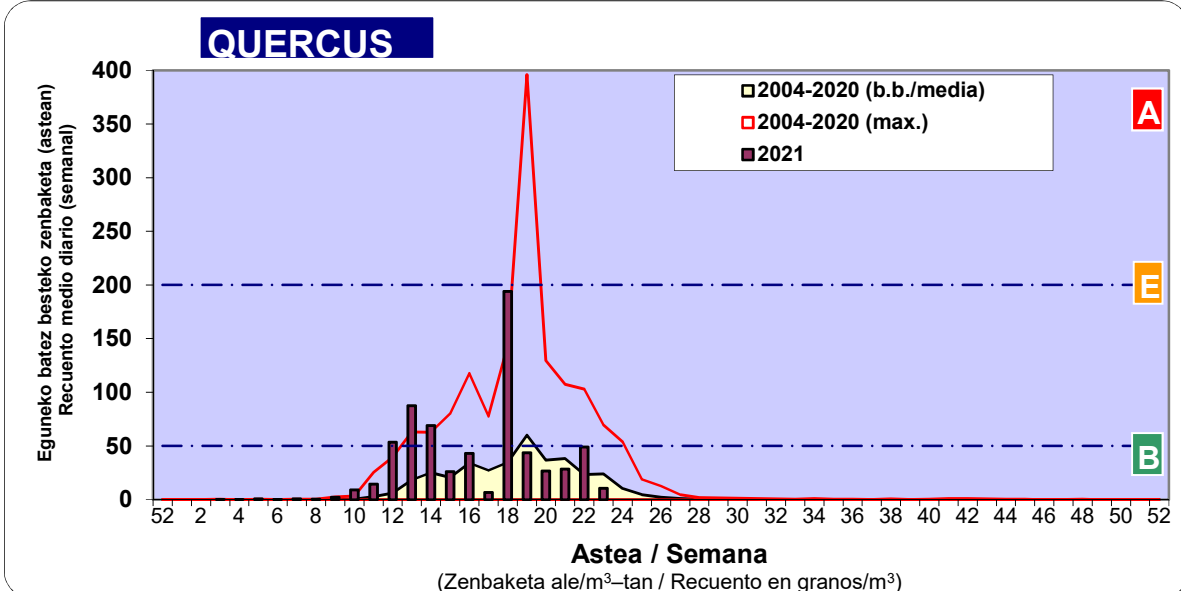

	Al / L	As / M	Az / X	Og / J	Or / V	Lr / S	Ig / D	b.b. / media
Mota / Tipo	7/06/21	8/06/21	9/06/21	10/06/21	11/06/21	12/06/21	13/06/21	
Acer			1					0
Foeniculum								0
Artemisia								0
Centaurea								0
Achillea								0
Taraxacum			1					0
Alnus								0
Betula							1	0
Corylus								0
Brassica								0
Sambucus			1					0
Chenop./Ama	1				1	2	1	1
Cupres./Taxa	2	2	2	4	1	2	7	3
Carex							1	0
Ericaceae	1	4	4	3	1			2
Mercurialis			1				1	0
Robinia								0
Castanea	4		1	1	2	2	35	6
Fagus								0
Quercus	13	23	6	7	1	4	19	10
Aesculus								0
Juglans								0
Laurus								0
Lilium								0
Magnolia								0
Acacia								0
Eucalyptus								0
Fraxinus								0
Ligustrum				2			8	1
Olea		5	2	4	1	5	17	5
Pinus	4	5	6	4	4	4	15	6
Cedrus								0
Plantago	10	8	7	9	2	7	9	7
Platanus								0
Gramineae	91	49	61	79	30	59	65	62
Rosacea								0
Rumex	3	3	3	5		4	5	3
Rhamnus								0
Populus								0
Salix								0
Tamarix								0
Tilia	20	51	63	52	49	34	22	42
Celtis								0
Ulmus								0
Urticaceae	43	62	40	37	68	73	85	58
Besterik/Otros		2	3	3	1	1	1	2
Esp. Alternaria	5	3	4	6	4	8	18	7
Guztira /Total	192	214	202	210	161	197	292	1468

Zenbaketa ale/m3 – tan /
Recuento en granos/m3

■ Altua/Alto
■ Ertaina/Medio
■ Baxua/Baio

4. POLEN MOTA INTERESGARRIAK / TIPOS POLÍNICOS DE INTERÉS

Estazioa / Estación **Bilbo- Bilbao**

- Altua/Alto
- Ertaina/Medio
- Baxua/Bajo