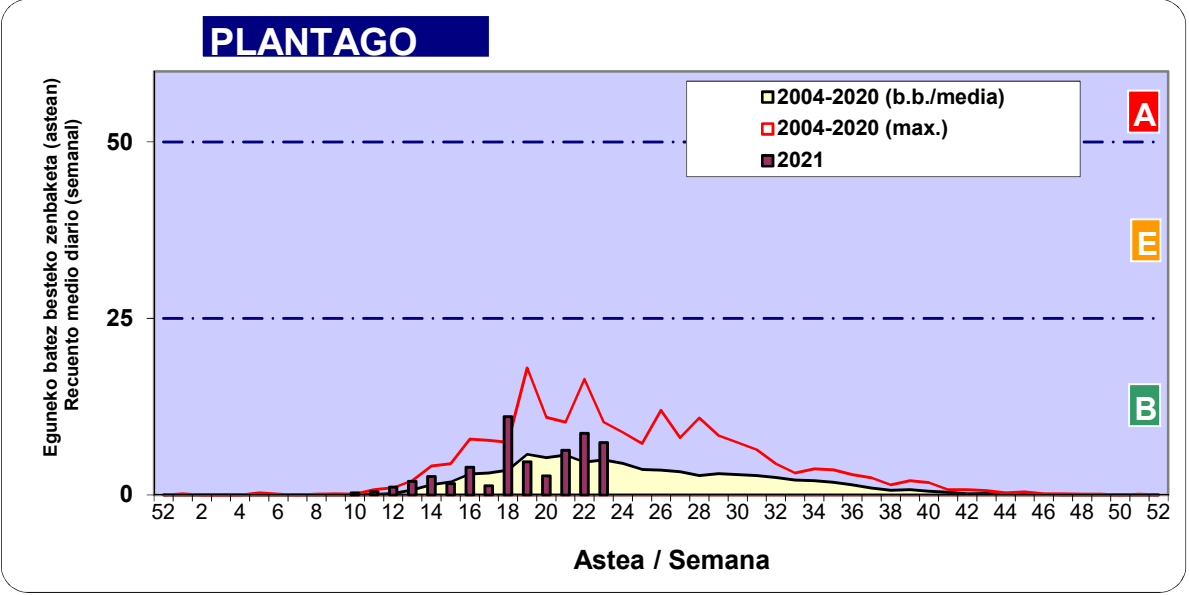

Asteko Zenbaketa Orokorra / Recuento Total Semanal

3. ASTEKO ZENBAKETA / RECuento SEMANAL

2021

Estazioa / Estación	Bilbo- Bilbao	Astea/Semana	23
----------------------------	----------------------	---------------------	-----------

	Al / L	As / M	Az / X	Og / J	Or / V	Lr / S	Ig / D	b.b. / media
Mota / Tipo	7/06/21	8/06/21	9/06/21	10/06/21	11/06/21	12/06/21	13/06/21	
Acer			1					0
Foeniculum								0
Artemisia								0
Centaurea								0
Achillea								0
Taraxacum			1					0
Alnus								0
Betula							1	0
Corylus								0
Brassica								0
Sambucus			1					0
Chenop./Ama	1				1	2	1	1
Cupres./Taxa	2	2	2	4	1	2	7	3
Carex							1	0
Ericaceae	1	4	4	3	1			2
Mercurialis			1				1	0
Robinia								0
Castanea	4		1	1	2	2	35	6
Fagus								0
Quercus	13	23	6	7	1	4	19	10
Aesculus								0
Juglans								0
Laurus								0
Lilium								0
Magnolia								0
Acacia								0
Eucalyptus								0
Fraxinus								0
Ligustrum				2			8	1
Olea		5	2	4	1	5	17	5
Pinus	4	5	6	4	4	4	15	6
Cedrus								0
Plantago	10	8	7	9	2	7	9	7
Platanus								0
Gramineae	91	49	61	79	30	59	65	62
Rosacea								0
Rumex	3	3	3	5		4	5	3
Rhamnus								0
Populus								0
Salix								0
Tamarix								0
Tilia	20	51	63	52	49	34	22	42
Celtis								0
Ulmus								0
Urticaceae	43	62	40	37	68	73	85	58
Besterik/Otros		2	3	3	1	1	1	2
Esp. Alternaria	5	3	4	6	4	8	18	7
Guztira /Total	192	214	202	210	161	197	292	1468

Zenbaketa ale/m3 – tan /
Recuento en granos/m3

■ Altua/Alto
■ Ertaina/Medio
■ Baxua/Baio

4. POLEN MOTA INTERESGARRIAK / TIPOS POLÍNICOS DE INTERÉS

Estazioa / Estación **Bilbo- Bilbao**

- Altua/Alto
- Ertaina/Medio
- Baxua/Bajo

Estazioa / Estación Bilbo- Bilbao

- Altua/Alto
- Ertaina/Medio
- Baxua/Bajo

Estazioa / Estación **Bilbo- Bilbao**

■ Altua/Alto
■ Ertaina/Medio
■ Baxua/Bajo