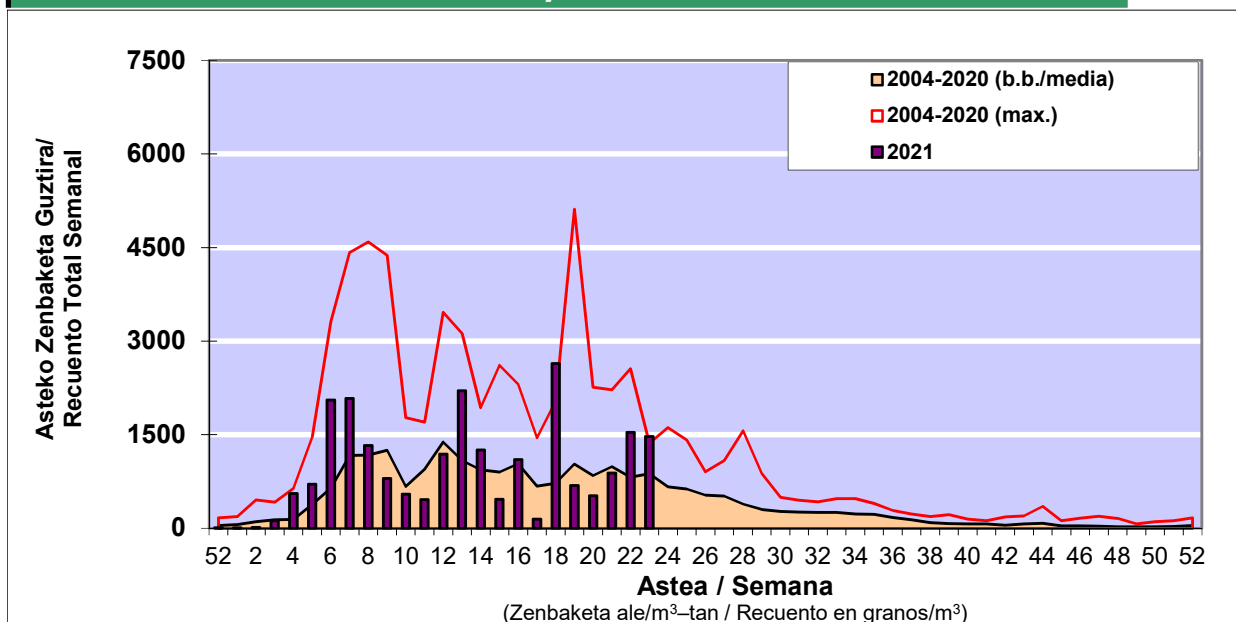

POLEN ZENBAKETA / RECUENTO DE POLEN

Osasun Sailaren Sarea / Red del Departamento de Salud

1. GAUR EGUNGO EGOERA / SITUACIÓN ACTUAL

		Astea/Semana	23
Estazioa / Estación	Bilbo- Bilbao	07/06-13/06	2021

Polen mota interesgarriak / Tipos polínicos de interés	Zuhaitza-Landarea / Árbol- Planta	Egoera / Situación*	Hurrengo asterako joera / Tendencia próxima semana
Castanea	Altzifrea-Hagina/Ciprés-Tejo	Baxua / Bajo	▲
Pinus	Pinua/Pino	Baxua / Bajo	▼
Quercus	Haritza-Artea/Roble-Encina	Baxua / Bajo	=
Gramineae	Graminea/Gramínea	Altua / Alto	=
Urticaceas	Asuna-Horma-belarra/Ortiga- Parietaria	Altua / Alto	=
Plantago	Plataina/Llantén	Baxua / Bajo	=
Olea	Olibondoa/Olivo	Baxua / Bajo	▼
E. Alternaria	Alternariaren esporak / Esporas de Alternaria	Baxua / Bajo	=
		Baxua / Bajo	=

*Ebaluaketa irizpideak, "Red Española de Aerobiología"-ren arabera /
Criterios de evaluación de acuerdo a la Red Española de Aerobiología

2. ASTEKO ZENBAKETA GUZTIRA / RECUENTO TOTAL SEMANAL

Estazioa / Estación	Bilbo- Bilbao
----------------------------	----------------------

Asteko Zenbaketa Orokorra / Recuento Total Semanal

3. ASTEKO ZENBAKETA / RECuento SEMANAL

2021

Estazioa / Estación	Bilbo- Bilbao	Astea/Semana	23
----------------------------	----------------------	---------------------	-----------