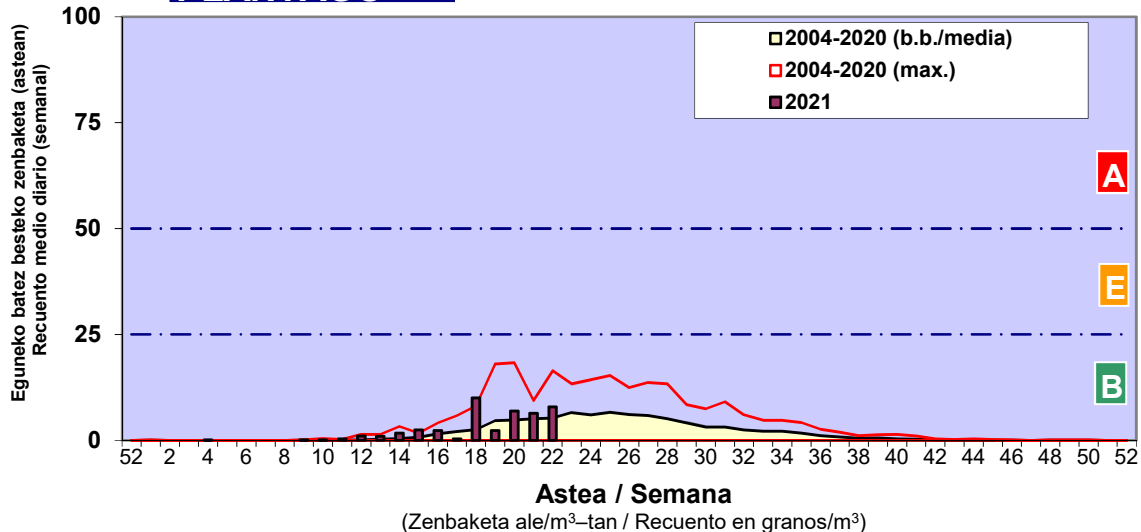

4. POLEN MOTA INTERESGARRIAK / TIPOS POLÍNICOS DE INTERÉS

Estazioa / Estación

Vitoria - Gasteiz

- Altua/Alto
- Ertaina/Medio
- Baxua/Bajo

CUPRESACEA / TAXACEA

PINUS

PLANTAGO