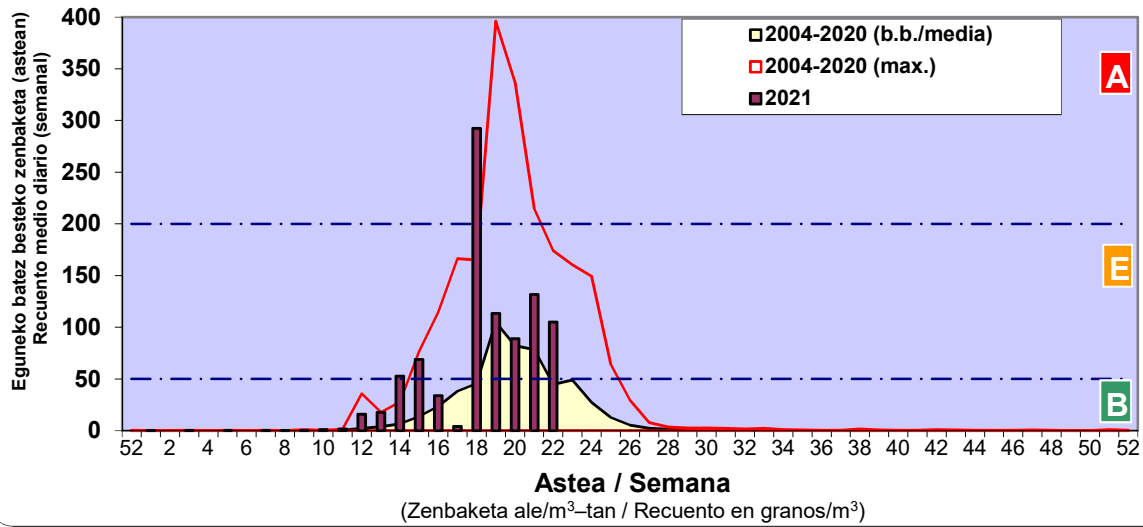

CUPRESACEA / TAXACEA

PINUS

PLANTAGO

Estazioa / Estación

Vitoria - Gasteiz

- Altua/Alto
- Ertaina/Medio
- Baxua/Bajo

QUERCUS

GRAMINEAE