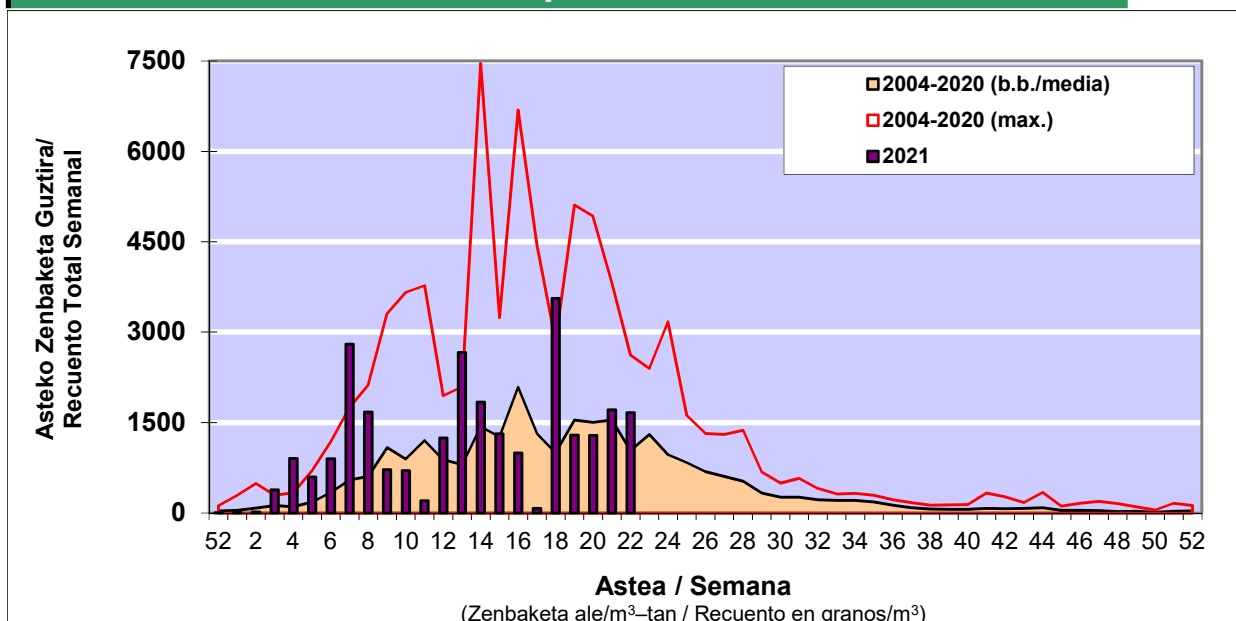

POLEN ZENBAKETA / RECUENTO DE POLEN

Osasun Sailaren Sarea / Red del Departamento de Salud

1. GAUR EGUNGO EGOERA / SITUACIÓN ACTUAL

		Astea/Semana	22
Estazioa / Estación	Vitoria - Gasteiz	31/05-06/06	2021

Polen mota interesgarriak / Tipos polínicos de interés	Zuhaitza-Landarea / Árbol-Planta	Egoera / Situación*	Hurrengo asterako joera / Tendencia próxima semana
Cupresaceas /Taxaceas	Altzifrea-Hagina/Ciprés-Tejo	Baxua / Bajo	▼
Pinus	Pinua/Pino	Baxua / Bajo	=
Plantago	Plataina/Llantén	Baxua / Bajo	=
Quercus	Haritza-Artea/Roble-Encina	Ertaina / Medio	=
Gramineae	Graminea/Gramínea	Ertaina / Medio	▲
E. Alternaria	Alternariaren esporak / Esporas	Altua / Alto	▲
Urticaceas	Asuna-Horma-belarra/Ortiga-Pa	Ertaina / Medio	▲
Olea	Olibondoa/Olivo	Baxua / Bajo	=
Ligustrum	Arbustua/Aligustre	Baxua / Bajo	=
*Ebaluaketa irizpideak, "Red Española de Aerobiología"-ren arabera / Criterios de evaluación de acuerdo a la Red Española de Aerobiología			

2. ASTEKO ZENBAKETA GUZTIRA / RECUENTO TOTAL SEMANAL

Estazioa / Estación	Vitoria - Gasteiz

Asteko Zenbaketa Orokorra / Recuento Total Semanal