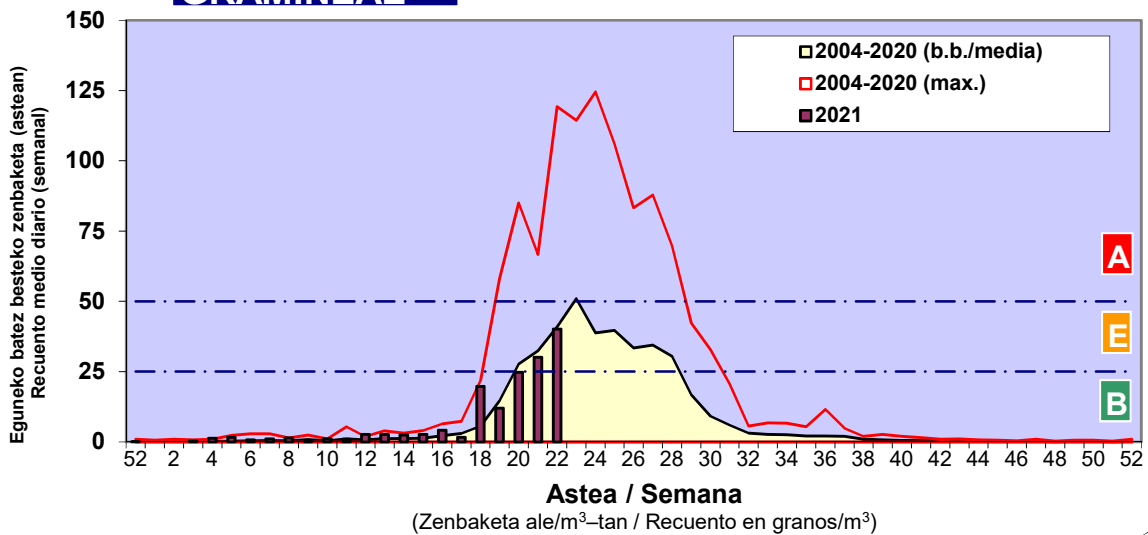

Zenbaketa ale/m3 – tan /
Recuento en granos/m3

■ Altua/Alto
■ Ertaina/Medio
■ Baxua/Bajo

4. POLEN MOTA INTERESGARRIAK / TIPOS POLÍNICOS DE INTERÉS

Estazioa / Estación

Vitoria - Gasteiz

- Altua/Alto
- Ertaina/Medio
- Baxua/Bajo

CUPRESACEA / TAXACEA

PINUS

PLANTAGO

Estazioa / Estación

Vitoria - Gasteiz

- Altua/Alto
- Ertaina/Medio
- Baxua/Bajo

QUERCUS

GRAMINEAE