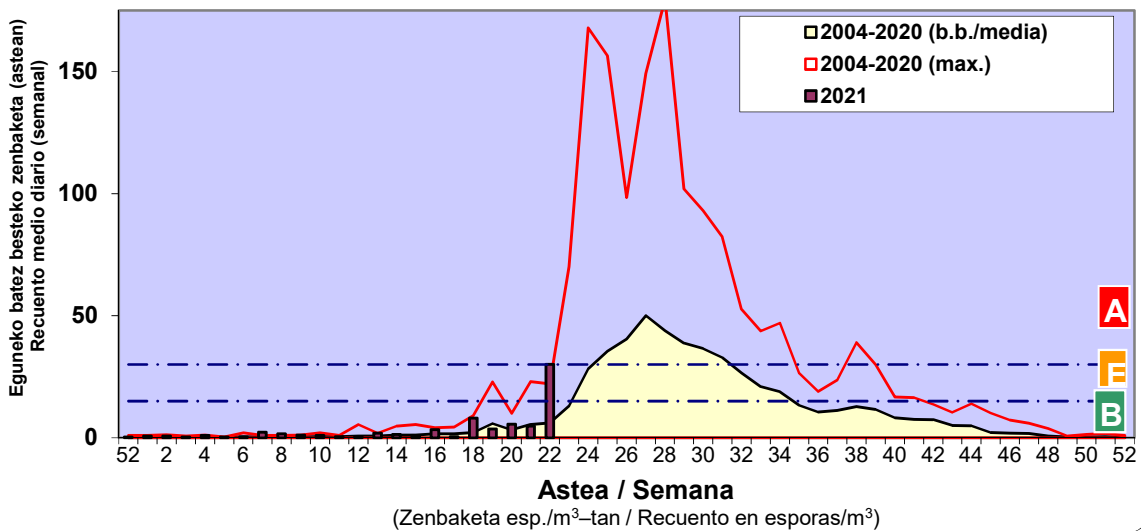

E. ALTERNARIA