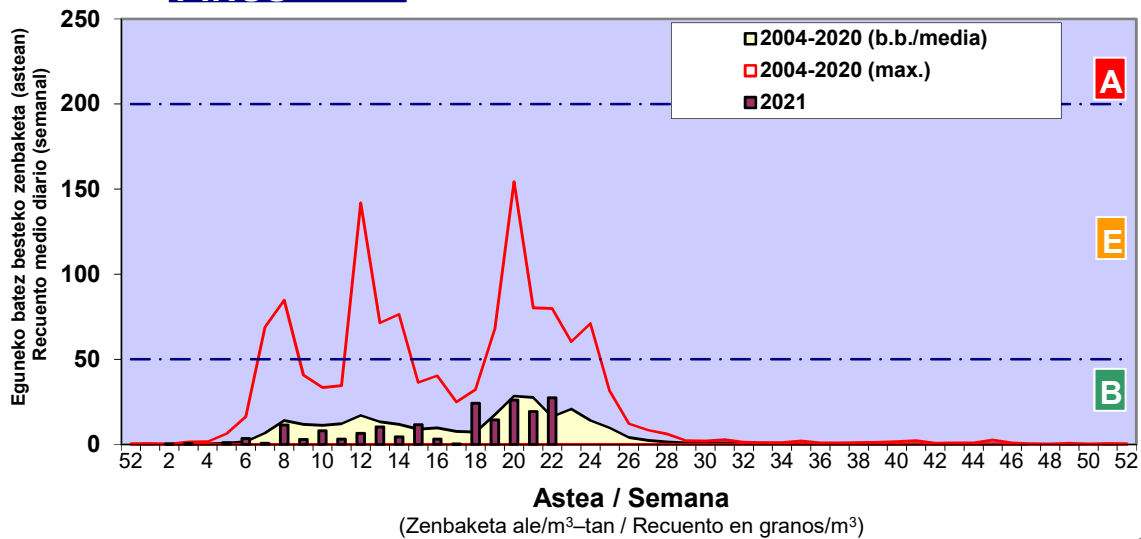

4. POLEN MOTA INTERESGARRIAK / TIPOS POLÍNICOS DE INTERÉS

Estazioa / Estación

Vitoria - Gasteiz

- Altua/Alto
- Ertaina/Medio
- Baxua/Bajo

CUPRESACEA / TAXACEA

PINUS

PLANTAGO