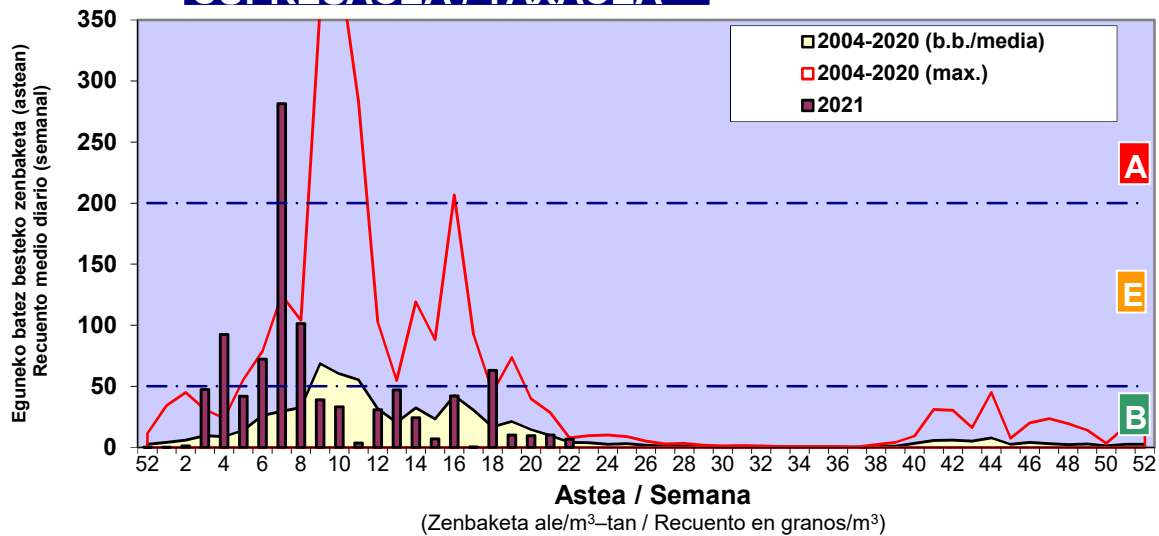

4. POLEN MOTA INTERESGARRIAK / TIPOS POLÍNICOS DE INTERÉS

Estazioa / Estación

Vitoria - Gasteiz

- Altua/Alto
- Ertaina/Medio
- Baxua/Bajo

CUPRESACEA / TAXACEA