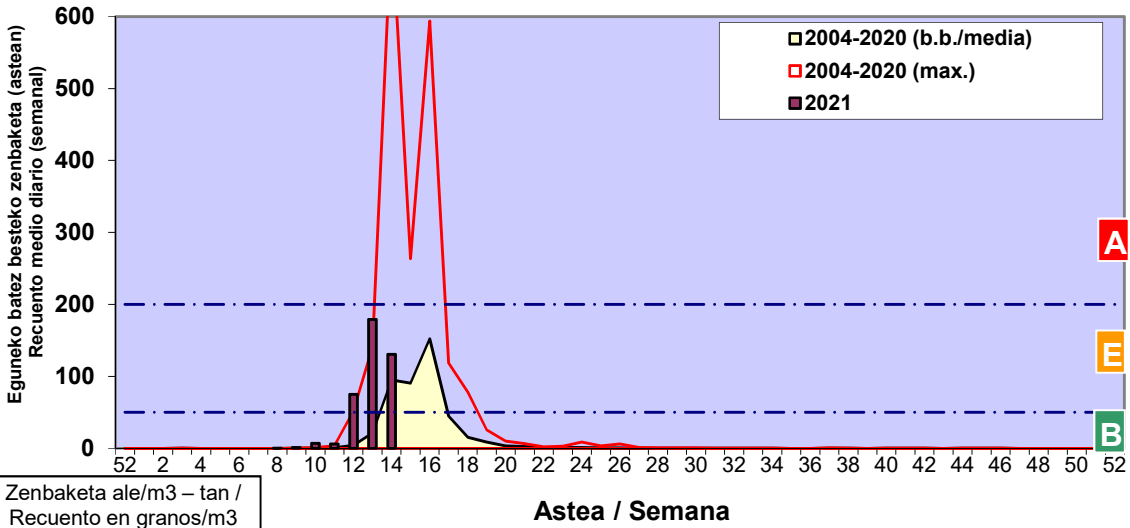

Estazioa / Estación

Vitoria - Gasteiz

- Altua/Alto
- Ertaina/Medio
- Baxua/Bajo

POPULUS

BETULA

PLATANUS