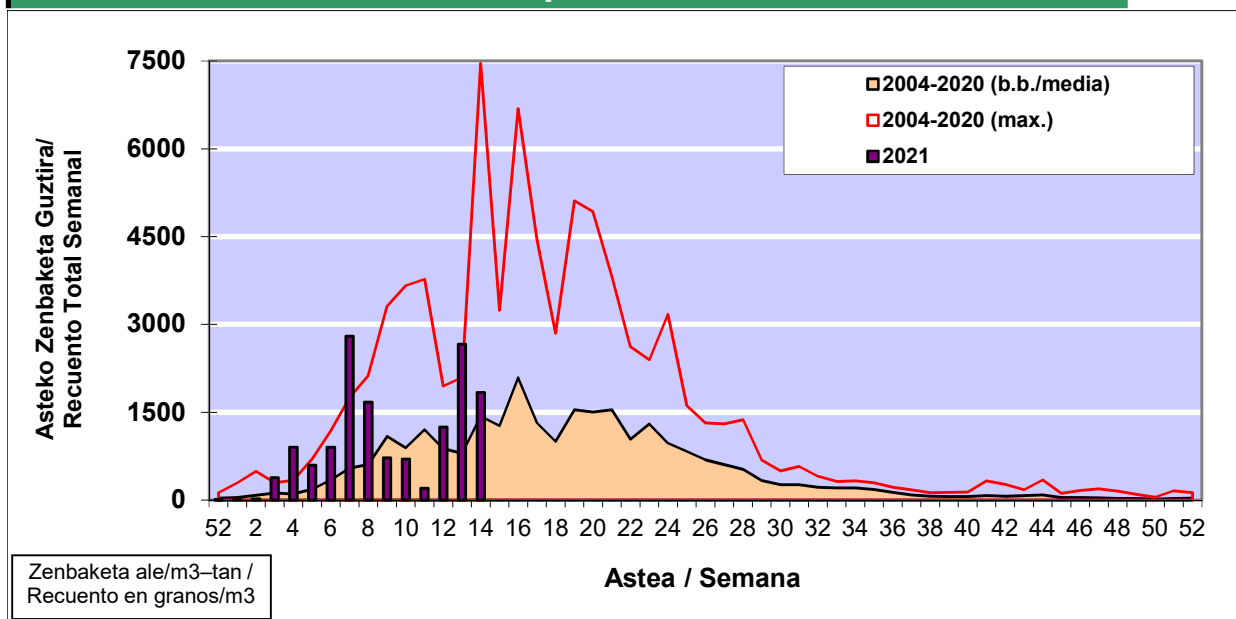

### 1. GAUR EGUNGO EGOERA / SITUACIÓN ACTUAL

		<b>Astea/Semana</b>	<b>14</b>
<b>Estazioa / Estación</b>	<b>Vitoria - Gasteiz</b>	<b>05/04-11/04</b>	<b>2021</b>

Polen mota interesgarriak / Tipos polínicos de interés	Zuhaitza-Landarea / Árbol- Planta	Egoera / Situación*	Hurrengo asterako joera / Tendencia próxima semana
<b>Cupresaceas /Taxaceas</b>	Altzifrea-Hagina/Ciprés-Tejo	Baxua / Bajo	=
<b>Fraxinus</b>	Lizarra/Fresno	Baxua / Bajo	=
<b>Pinus</b>	Pinua/Pino	Baxua / Bajo	=
<b>Populus</b>	Makala/Álamo	Baxua / Bajo	=
<b>Betula</b>	Urkia/Abedul	Baxua / Bajo	=
<b>Platanus</b>	Platanoa/Platano	Ertaina / Medio	=
<b>Quercus</b>	Haritza-Artea/Roble-Encina	Ertaina / Medio	▲
<b>Fagus</b>	Pagoa/Haya	Baxua / Bajo	=
<b>Gramineae</b>	Graminea/Gramínea	Baxua / Bajo	=
*Ebaluaketa irizpideak, "Red Española de Aerobiología"-ren arabera / Criterios de evaluación de acuerdo a la Red Española de Aerobiología			

### 2. ASTEKO ZENBAKETA GUZTIRA / RECUENTO TOTAL SEMANAL

<b>Estazioa / Estación</b>	<b>Vitoria - Gasteiz</b>
----------------------------	--------------------------

#### Asteko Zenbaketa Orokorra / Recuento Total Semanal