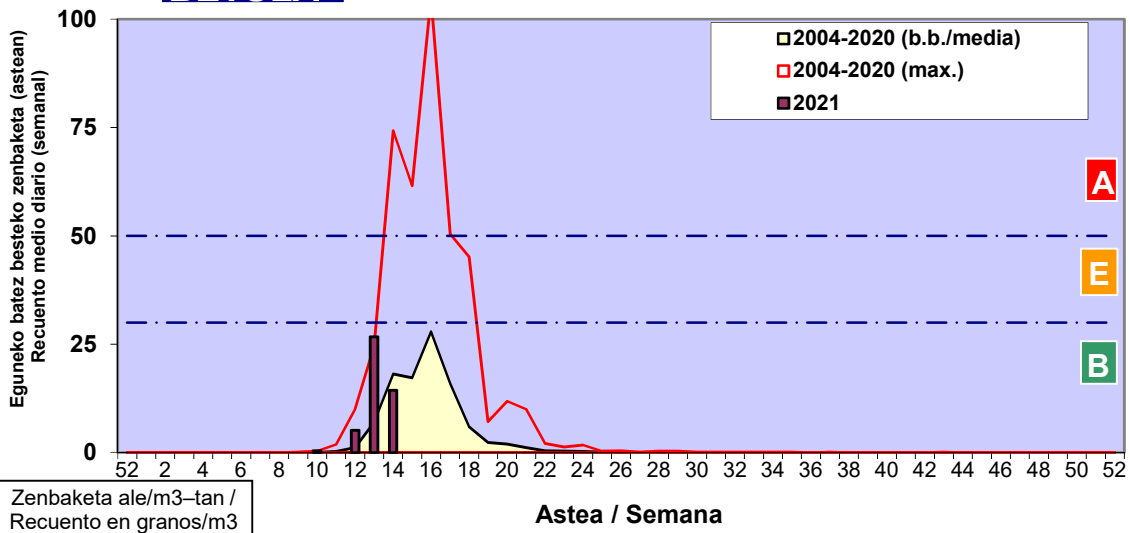

Zenbaketa ale/m3 – tan /  
Recuento en granos/m3

■ Altua/Alto  
■ Ertaina/Medio  
■ Baxua/Bajo

4. POLEN MOTA INTERESGARRIAK / TIPOS POLÍNICOS DE INTERÉS

Estazioa / Estación

Vitoria - Gasteiz

- Altua/Alto
- Ertaina/Medio
- Baxua/Bajo

**CUPRESACEA / TAXACEA**

**FRAXINUS**

**PINUS**

Estazioa / Estación

Vitoria - Gasteiz

- Altua/Alto
- Ertaina/Medio
- Baxua/Bajo

**POPULUS**

**BETULA**