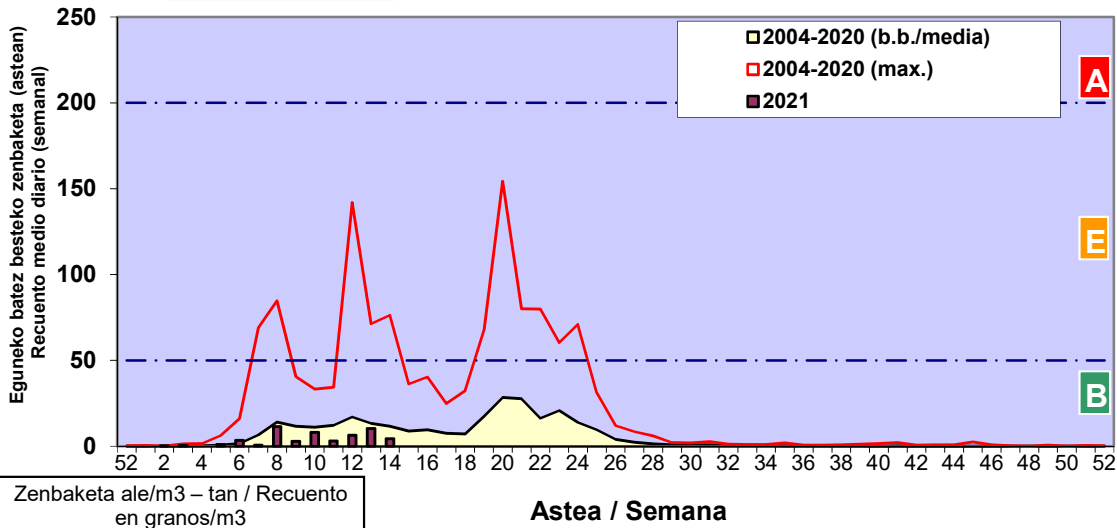

4. POLEN MOTA INTERESGARRIAK / TIPOS POLÍNICOS DE INTERÉS

Estazioa / Estación

Vitoria - Gasteiz

- Altua/Alto
- Ertaina/Medio
- Baxua/Bajo

CUPRESACEA / TAXACEA

FRAXINUS

PINUS