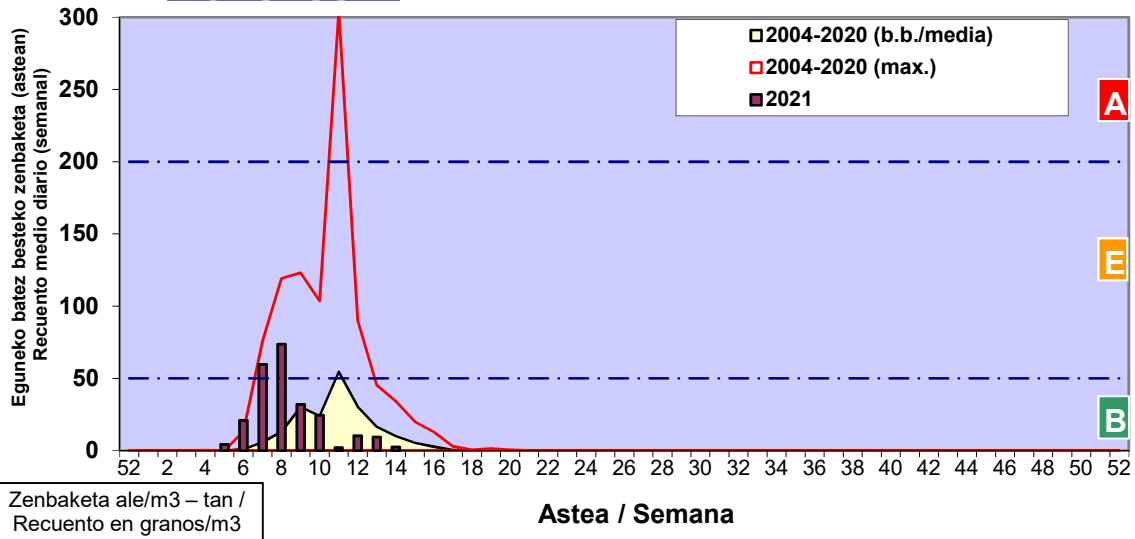

Zenbaketa ale/m3 – tan /  
Recuento en granos/m3

■ Altua/Alto  
■ Ertaina/Medio  
■ Baxua/Bajo

4. POLEN MOTA INTERESGARRIAK / TIPOS POLÍNICOS DE INTERÉS

Estazioa / Estación

Vitoria - Gasteiz

- Altua/Alto
- Ertaina/Medio
- Baxua/Bajo

**CUPRESACEA / TAXACEA**

**FRAXINUS**

**PINUS**

Estazioa / Estación

Vitoria - Gasteiz

- Altua/Alto
- Ertaina/Medio
- Baxua/Bajo

**POPULUS**

**BETULA**