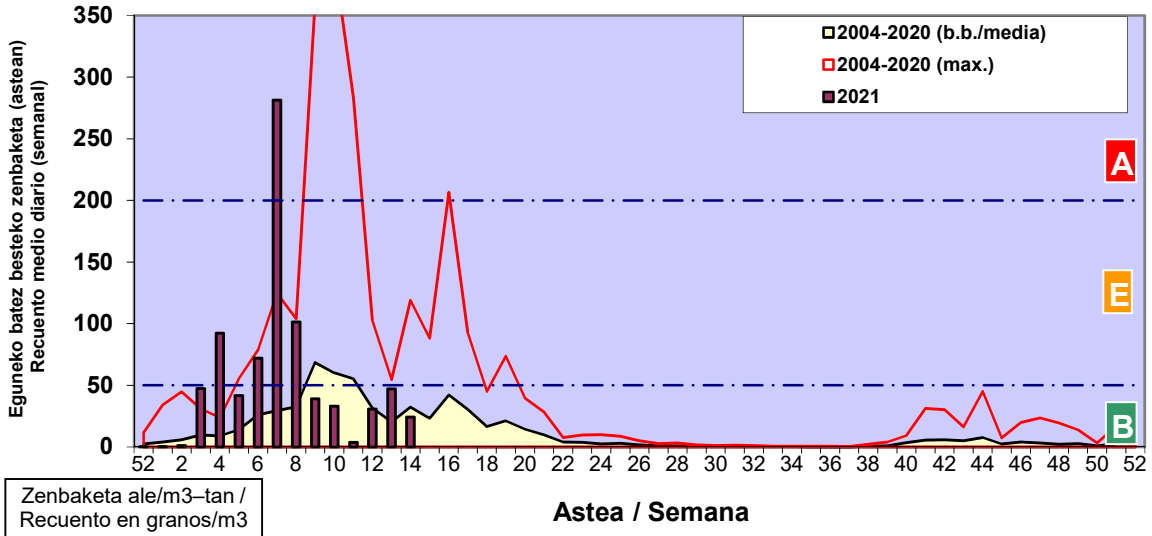

4. POLEN MOTA INTERESGARRIAK / TIPOS POLÍNICOS DE INTERÉS

Estazioa / Estación

Vitoria - Gasteiz

- Altua/Alto
- Ertaina/Medio
- Baxua/Bajo

CUPRESACEA / TAXACEA