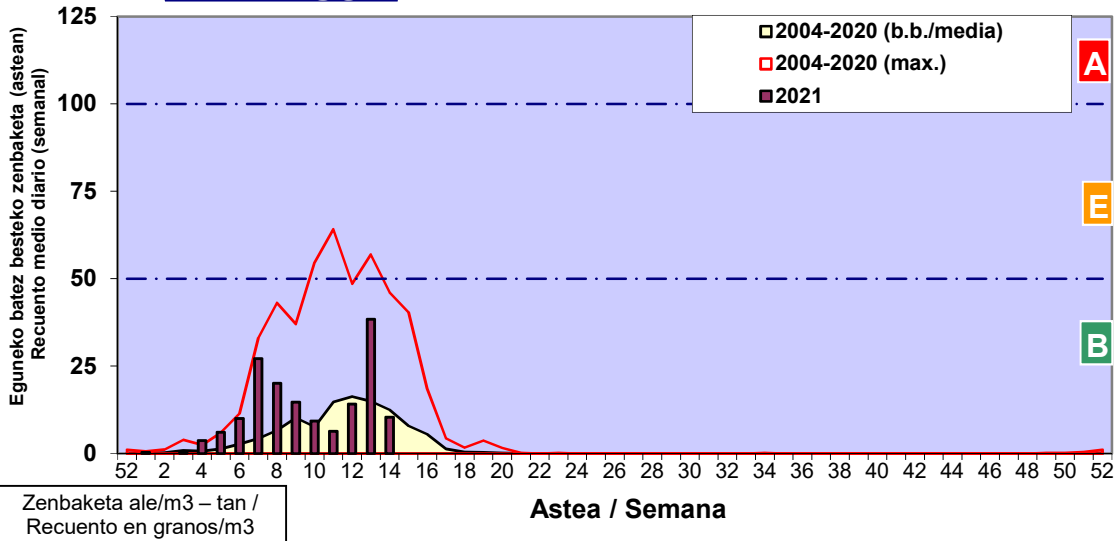

4. POLEN MOTA INTERESGARRIAK / TIPOS POLÍNICOS DE INTERÉS

Estazioa / Estación

Vitoria - Gasteiz

- Altua/Alto
- Ertaina/Medio
- Baxua/Bajo

CUPRESACEA / TAXACEA

FRAXINUS

PINUS