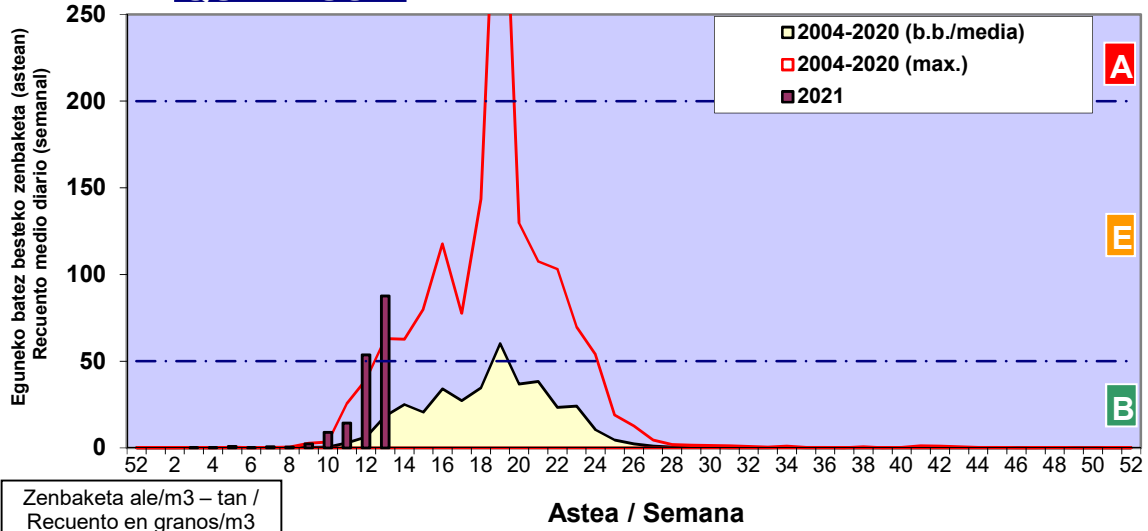

Estazioa / Estación

Bilbo- Bilbao

- Altua/Alto
- Ertaina/Medio
- Baxua/Bajo

PLATANUS

BETULA

QUERCUS