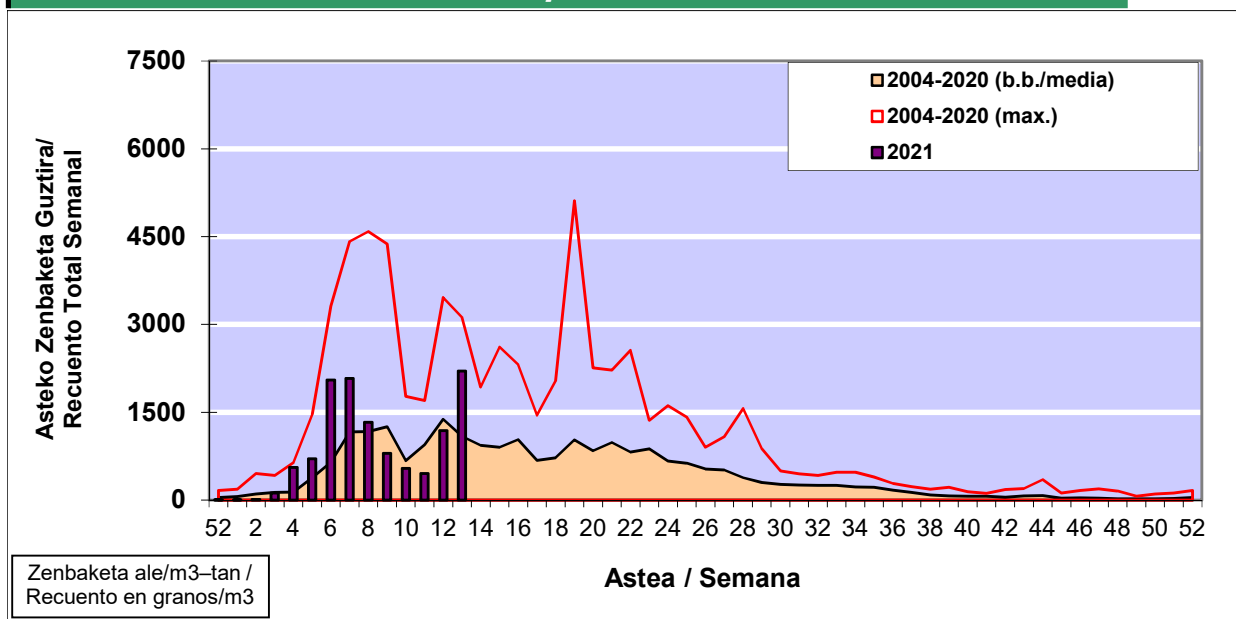

POLEN ZENBAKETA / RECUENTO DE POLEN

Osasun Sailaren Sarea / Red del Departamento de Salud

1. GAUR EGUNGO EGOERA / SITUACIÓN ACTUAL

		Astea/Semana	13
Estazioa / Estación	Bilbo- Bilbao	29/03-04/04	2021

Polen mota interesgarriak / Tipos polínicos de interés	Zuhaitza-Landarea / Árbol- Planta	Egoera / Situación*	Hurrengo asterako joera / Tendencia próxima semana
Cupresaceas /Taxaceas	Altzifrea-Hagina/Ciprés-Tejo	Baxua / Bajo	=
Pinus	Pinua/Pino	Baxua / Bajo	=
Fraxinus	Lizarra/Fresno	Baxua / Bajo	=
Platanus	Platanoa/Platano	Ertaina / Medio	=
Betula	Urkia/Abedul	Altua / Alto	=
Quercus	Haritza-Artea/Roble-Encina	Ertaina / Medio	=
Fagus	Pagoa/Haya	Baxua / Bajo	=
Gramineae	Graminea/Gramínea	Baxua / Bajo	=
Urticaceas	Asuna-Horma-belarra/Ortiga- Parietaria	Baxua / Bajo	=
*Ebaluaketa irizpideak, "Red Española de Aerobiología"-ren arabera / Criterios de evaluación de acuerdo a la Red Española de Aerobiología			

2. ASTEKO ZENBAKETA GUZTIRA / RECUENTO TOTAL SEMANAL

Estazioa / Estación	Bilbo- Bilbao
----------------------------	----------------------

Asteko Zenbaketa Orokorra / Recuento Total Semanal

3. ASTEKO ZENBAKETA / RECUESTO SEMANAL