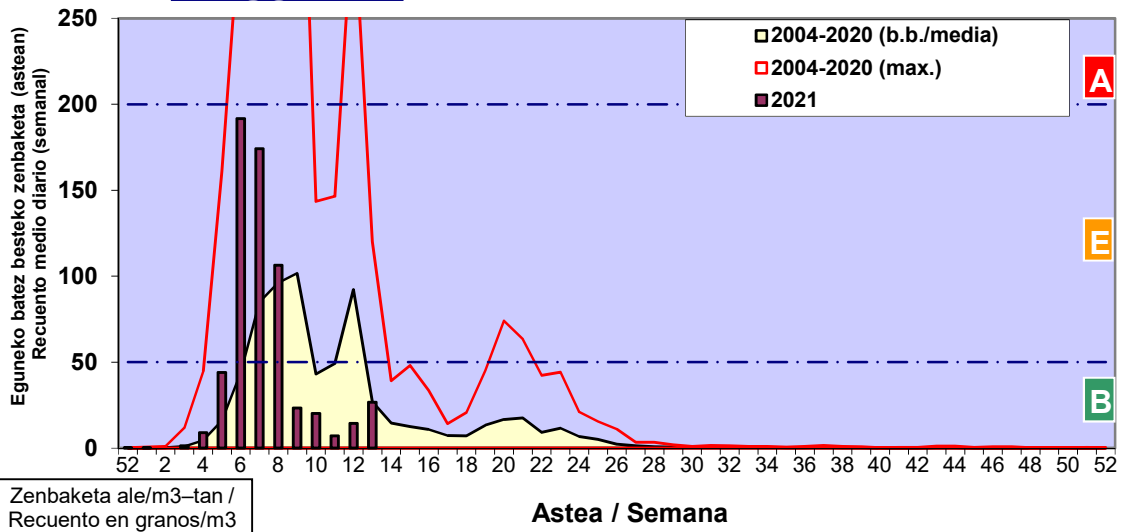

4. POLEN MOTA INTERESGARRIAK / TIPOS POLÍNICOS DE INTERÉS

Estazioa / Estación **Bilbo- Bilbao**

- Altua/Alto
- Ertaina/Medio
- Baxua/Bajo

CUPRESACEA / TAXACEA

PINUS

FRAXINUS