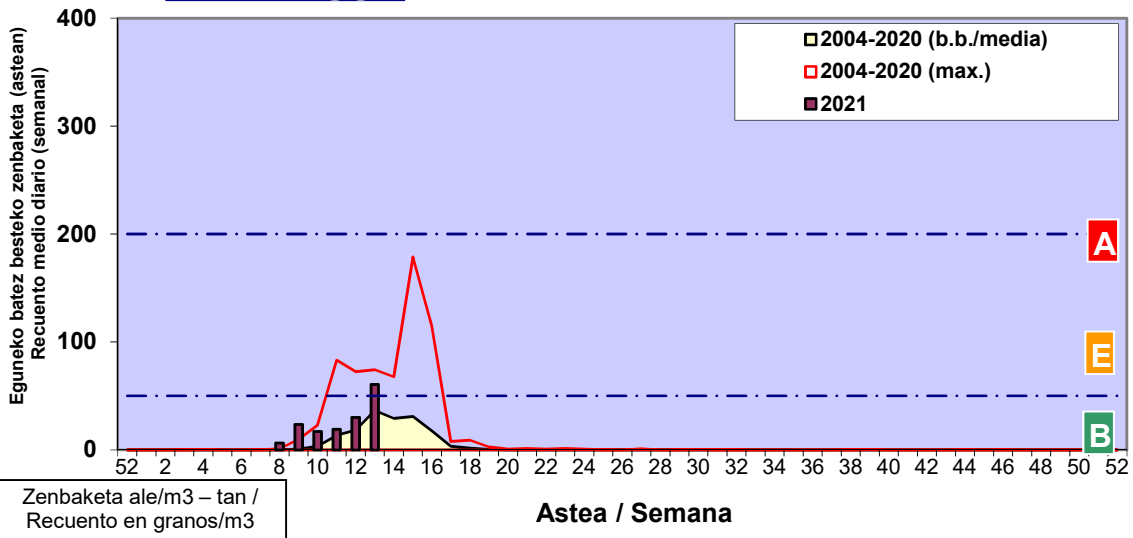

Zenbaketa ale/m3 – tan /
Recuento en granos/m3

■ Altua/Alto
■ Ertaina/Medio
■ Baxua/Bajo

4. POLEN MOTA INTERESGARRIAK / TIPOS POLÍNICOS DE INTERÉS

Estazioa / Estación **Bilbo- Bilbao**

- Altua/Alto
- Ertaina/Medio
- Baxua/Bajo

CUPRESACEA / TAXACEA

PINUS

FRAXINUS

Estazioa / Estación

Bilbo- Bilbao

- Altua/Alto
- Ertaina/Medio
- Baxua/Bajo

PLATANUS

BETULA