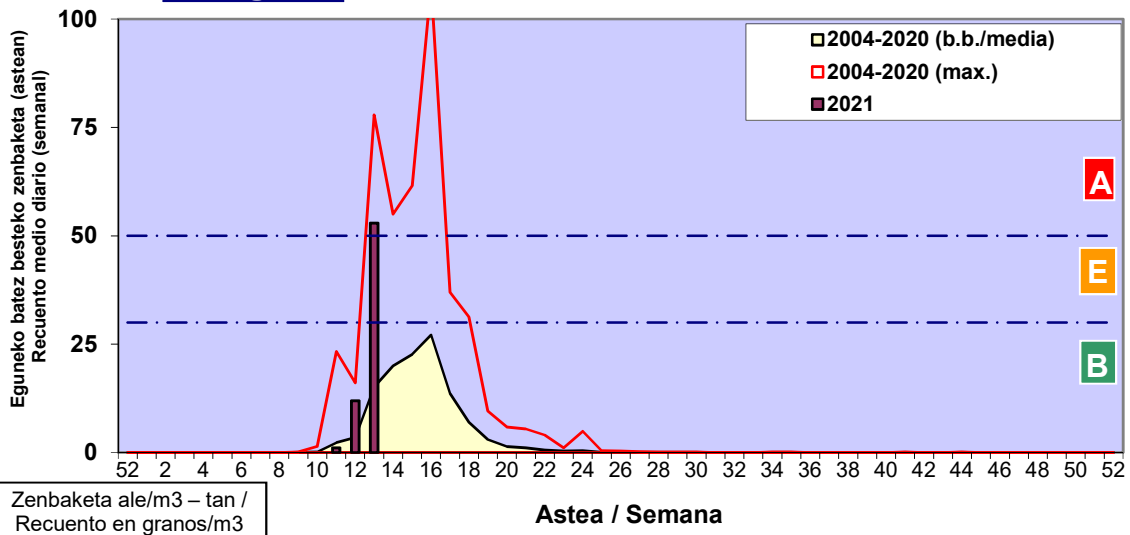

Zenbaketa ale/m3 – tan /
Recuento en granos/m3

■ Altua/Alto
■ Ertaina/Medio
■ Baxua/Bajo

4. POLEN MOTA INTERESGARRIAK / TIPOS POLÍNICOS DE INTERÉS

Estazioa / Estación **Bilbo- Bilbao**

- Altua/Alto
- Ertaina/Medio
- Baxua/Bajo

CUPRESACEA / TAXACEA

PINUS

FRAXINUS

Estazioa / Estación

Bilbo- Bilbao

- Altua/Alto
- Ertaina/Medio
- Baxua/Bajo

PLATANUS

BETULA