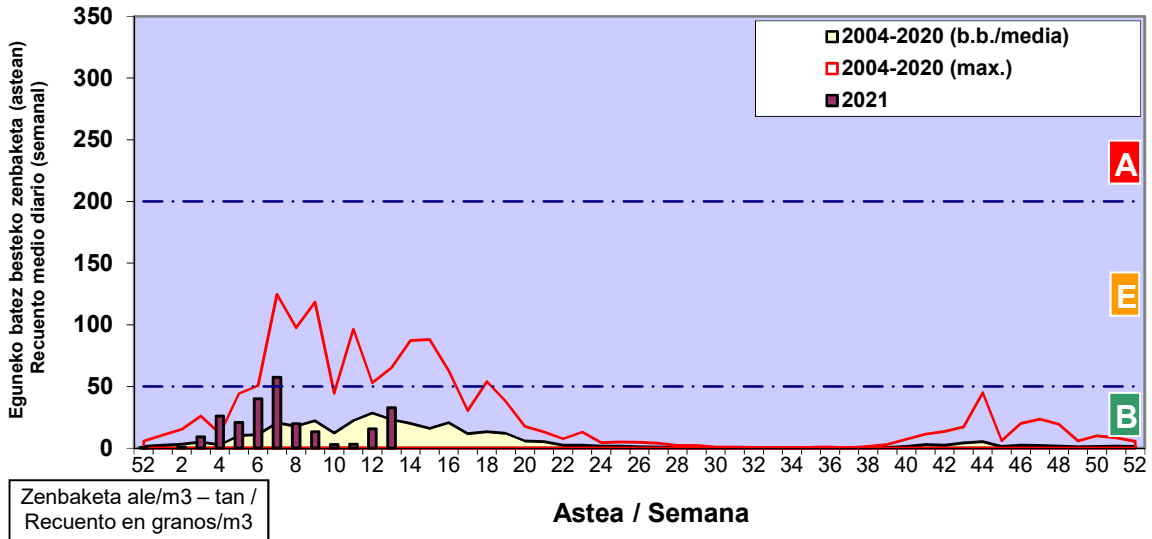

4. POLEN MOTA INTERESGARRIAK / TIPOS POLÍNICOS DE INTERÉS

Estazioa / Estación **Bilbo- Bilbao**

- Altua/Alto
- Ertaina/Medio
- Baxua/Bajo

CUPRESACEA / TAXACEA