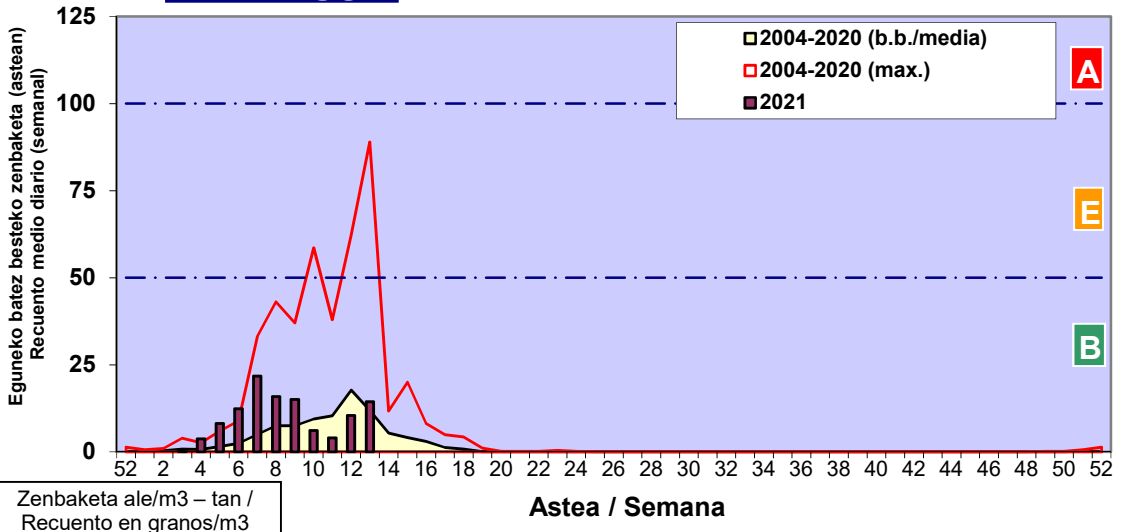

4. POLEN MOTA INTERESGARRIAK / TIPOS POLÍNICOS DE INTERÉS

Estazioa / Estación **Bilbo- Bilbao**

- Altua/Alto
- Ertaina/Medio
- Baxua/Bajo

CUPRESACEA / TAXACEA

PINUS

FRAXINUS