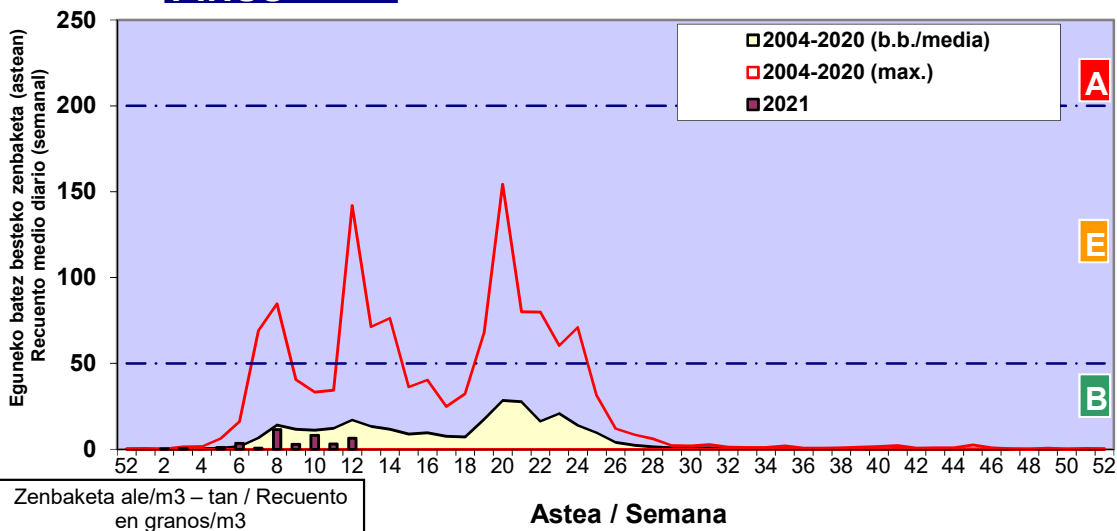

4. POLEN MOTA INTERESGARRIAK / TIPOS POLÍNICOS DE INTERÉS

Estazioa / Estación

Vitoria - Gasteiz

- Altua/Alto
- Ertaina/Medio
- Baxua/Bajo

CUPRESACEA / TAXACEA

FRAXINUS

PINUS