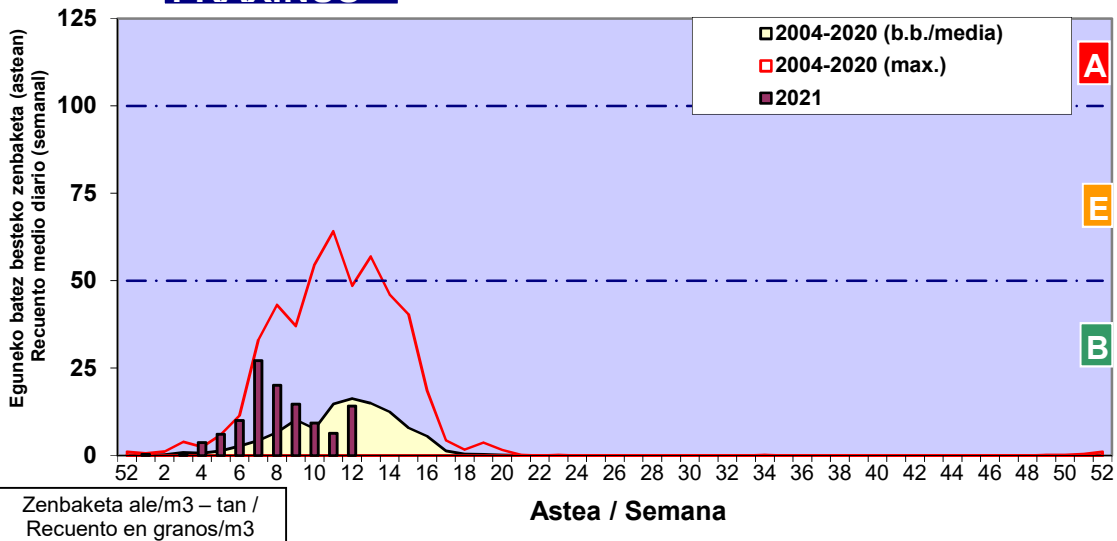

4. POLEN MOTA INTERESGARRIAK / TIPOS POLÍNICOS DE INTERÉS

Estazioa / Estación

Vitoria - Gasteiz

- Altua/Alto
- Ertaina/Medio
- Baxua/Bajo

CUPRESACEA / TAXACEA

FRAXINUS

PINUS