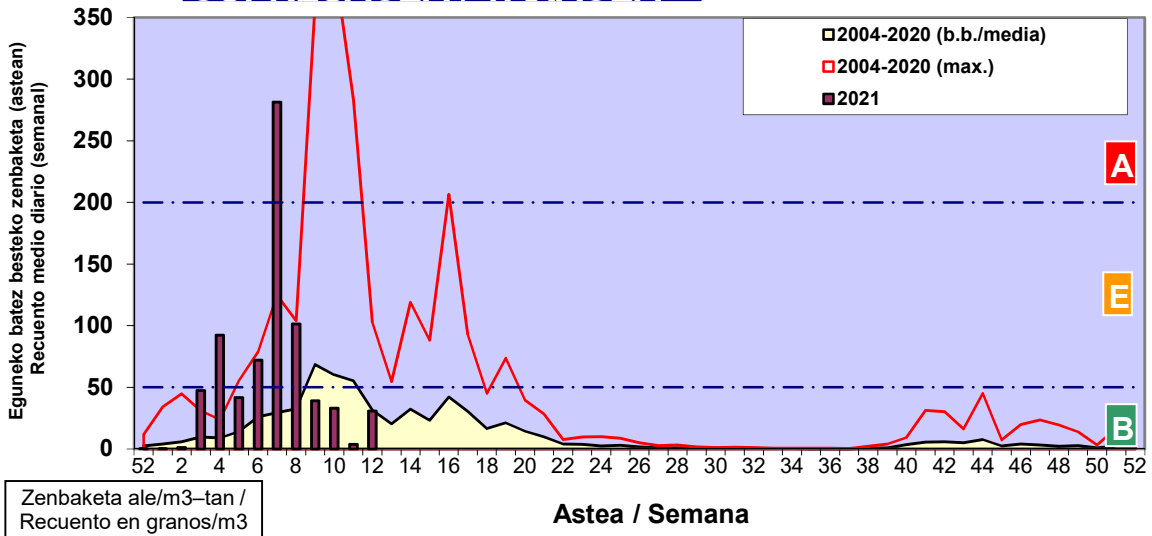

4. POLEN MOTA INTERESGARRIAK / TIPOS POLÍNICOS DE INTERÉS

Estazioa / Estación

Vitoria - Gasteiz

- Altua/Alto
- Ertaina/Medio
- Baxua/Bajo

CUPRESACEA / TAXACEA