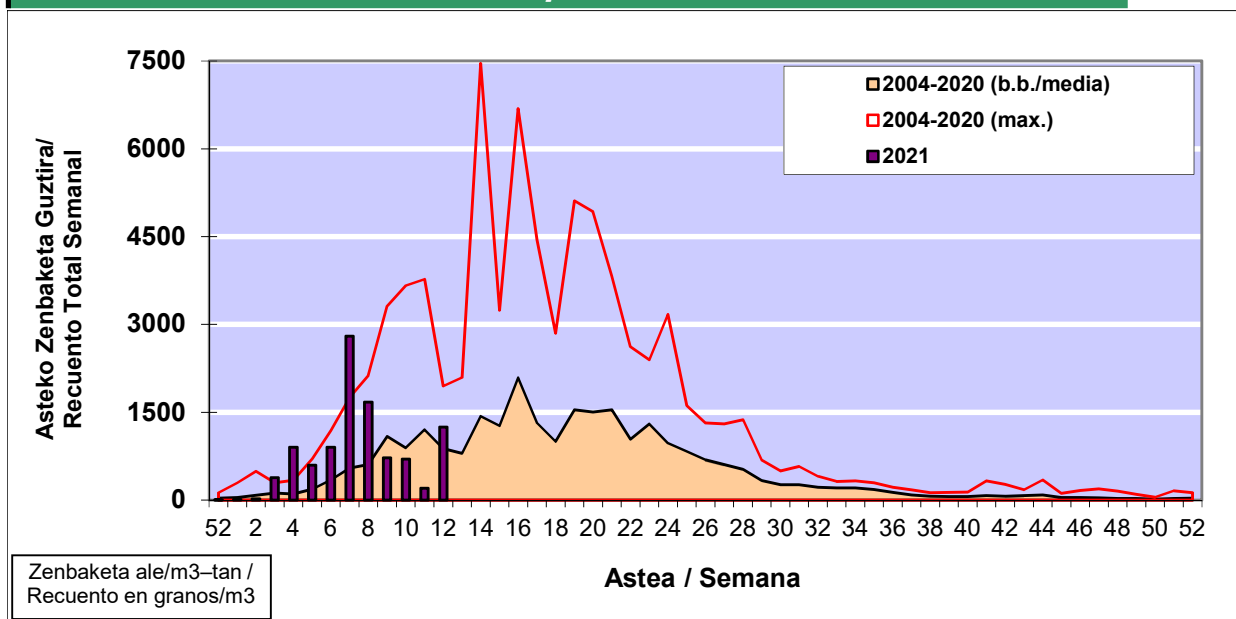

### 1. GAUR EGUNGO EGOERA / SITUACIÓN ACTUAL

		<b>Astea/Semana</b>	<b>12</b>
<b>Estazioa / Estación</b>	<b>Vitoria - Gasteiz</b>	<b>22/03-28/03</b>	<b>2021</b>

Polen mota interesgarriak / Tipos polínicos de interés	Zuhaitza-Landarea / Árbol-Planta	Egoera / Situación*	Hurrengo asterako joera / Tendencia próxima semana
<b>Cupresaceas /Taxaceas</b>	Altzifrea-Hagina/Ciprés-Tejo	Baxua / Bajo	=
<b>Fraxinus</b>	Lizarra/Fresno	Baxua / Bajo	=
<b>Pinus</b>	Pinua/Pino	Baxua / Bajo	=
<b>Populus</b>	Makala/Álamo	Baxua / Bajo	=
<b>Betula</b>	Urkia/Abedul	Baxua / Bajo	▲
<b>Platanus</b>	Platanoa/Platano	Ertaina / Medio	▲
<b>Quercus</b>	Haritza-Artea/Roble-Encina	Baxua / Bajo	=
*Ebaluaketa irizpideak, "Red Española de Aerobiología"-ren arabera / Criterios de evaluación de acuerdo a la Red Española de Aerobiología			

### 2. ASTEKO ZENBAKETA GUZTIRA / RECUENTO TOTAL SEMANAL

<b>Estazioa / Estación</b>	<b>Vitoria - Gasteiz</b>
----------------------------	--------------------------

#### Asteko Zenbaketa Orokorra / Recuento Total Semanal