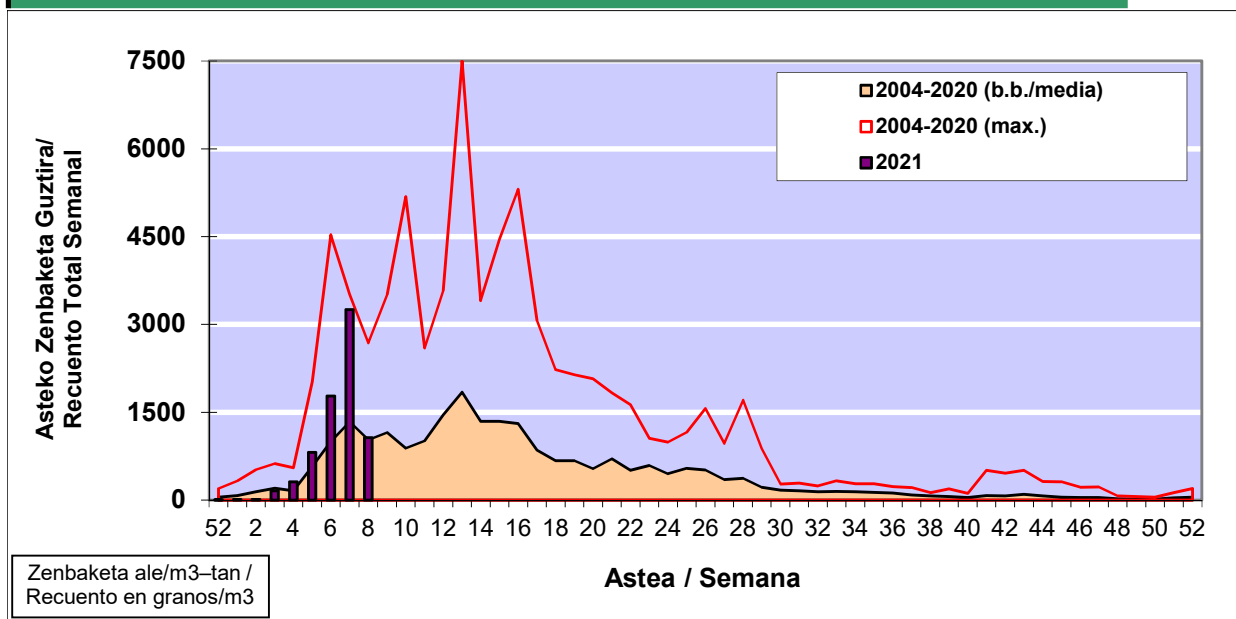

POLEN ZENBAKETA / RECUENTO DE POLEN

Osasun Sailaren Sarea / Red del Departamento de Salud

1. GAUR EGUNGO EGOERA / SITUACIÓN ACTUAL

		Astea/Semana	8
Estazioa / Estación	Donostia- San Sebastián	22/2 - 28/2	2021

Polen mota interesgarriak / Tipos polínicos de interés	Zuhaitza-Landarea / Árbol- Planta	Egoera / Situación*	Hurrengo asterako joera / Tendencia próxima semana
Cupresaceas /Taxaceas	Altzifrea-Hagina/Ciprés-Tejo	Baxua / Bajo	=
Alnus	Haltza/Aliso	Ertaina / Medio	=
Fraxinus	Lizarra/Fresno	Ertaina / Medio	▲
Pinus	Pinua/Pino	Baxua / Bajo	=
*Ebaluaketa irizpideak, "Red Española de Aerobiología"-ren arabera / Criterios de evaluación de acuerdo a la Red Española de Aerobiología			

2. ASTEKO ZENBAKETA GUZTIRA / RECUENTO TOTAL SEMANAL

Estazioa / Estación	Donostia- San Sebastián

Asteko Zenbaketa Orokorra / Recuento Total Semanal