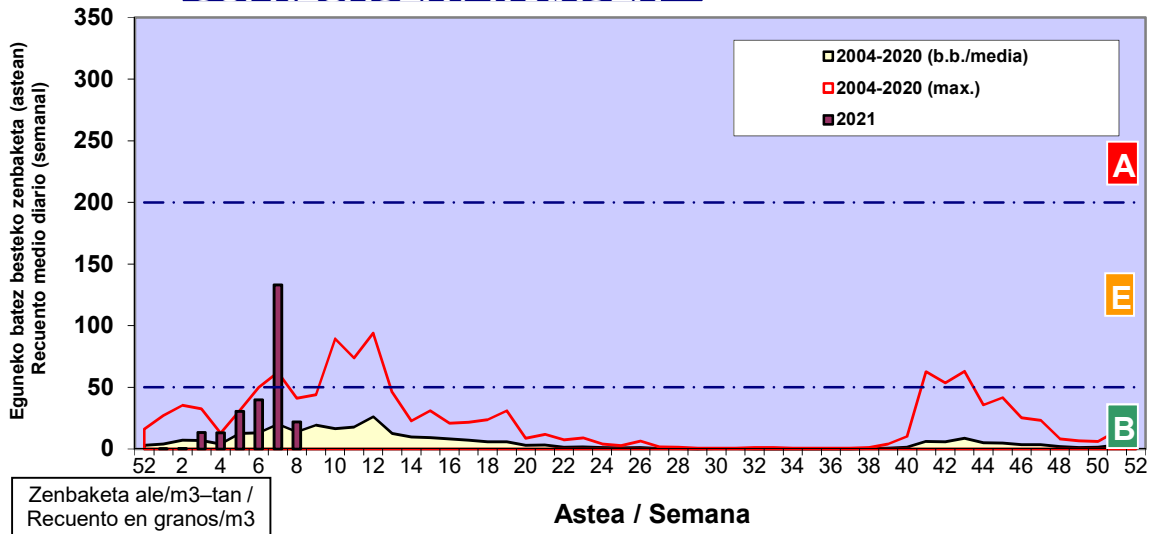

3. ASTEKO ZENBAKETA / RECuento SEMANAL

2021

Estazioa / Estación	Donostia- San Sebastián							Astea/Semana	8
Mota / Tipo	22/02/21	23/02/21	24/02/21	25/02/21	26/02/21	27/02/21	28/02/21	b.b. / media	
Acer								0	
Foeniculum								0	
Artemisia								0	
Centaurea								0	
Achillea					1			0	
Taraxacum			1					0	
Alnus	13	107	44	14	9	39	98	46	
Betula							1	0	
Corylus	1	2	2	1	1	1	4	2	
Brassica								0	
Sambucus								0	
Chenop./Ama								0	
Cupres./Taxa	2	30	57	11	11	8	34	22	
Carex			2					0	
Ericaceae				1				0	
Mercurialis	1						1	0	
Robinia								0	
Castanea								0	
Fagus								0	
Quercus		2	1			1	10	2	
Aesculus								0	
Juglans								0	
Laurus								0	
Lilium								0	
Magnolia								0	
Acacia								0	
Eucalyptus								0	
Fraxinus	7	72	71	23	11	14	103	43	
Ligustrum								0	
Olea								0	
Pinus		11	5	15	1	1	4	5	
Cedrus								0	
Plantago			1					0	
Platanus			1				11	2	
Gramineae		3		1		2	1	1	
Rosacea								0	
Rumex								0	
Rhamnus								0	
Populus		3	4		3	7	11	4	
Salix		25	30	14	5	3	23	14	
Tamarix								0	
Tilia								0	
Celtis								0	
Ulmus		7	4	1	1	2	2	2	
Urticaceae		16	3	2	2		4	4	
Besterik/Otros	1	8	4	4	2		7	4	
Esp. Alternaria					1	1		0	
Guztira /Total	25	286	230	87	47	78	314	1067	

Zenbaketa ale/m3 – tan /
Recuento en granos/m3

■ Altua/Alto
■ Ertaina/Medio
■ Baxua/Bajo

4. POLEN MOTA INTERESGARRIAK / TIPOS POLÍNICOS DE INTERÉS

Estazioa / Estación Donostia- San Sebastián

- Altua/Alto
- Ertaina/Medio
- Baxua/Bajo

CUPRESACEA / TAXACEA

ALNUS

FRAXINUS

Estazioa / Estación

Donostia- San Sebastián

- Altua/Alto
- Ertaina/Medio
- Baxua/Bajo

PINUS

Zenbaketa ale/m³ – tan /
Recuento en granos/m³