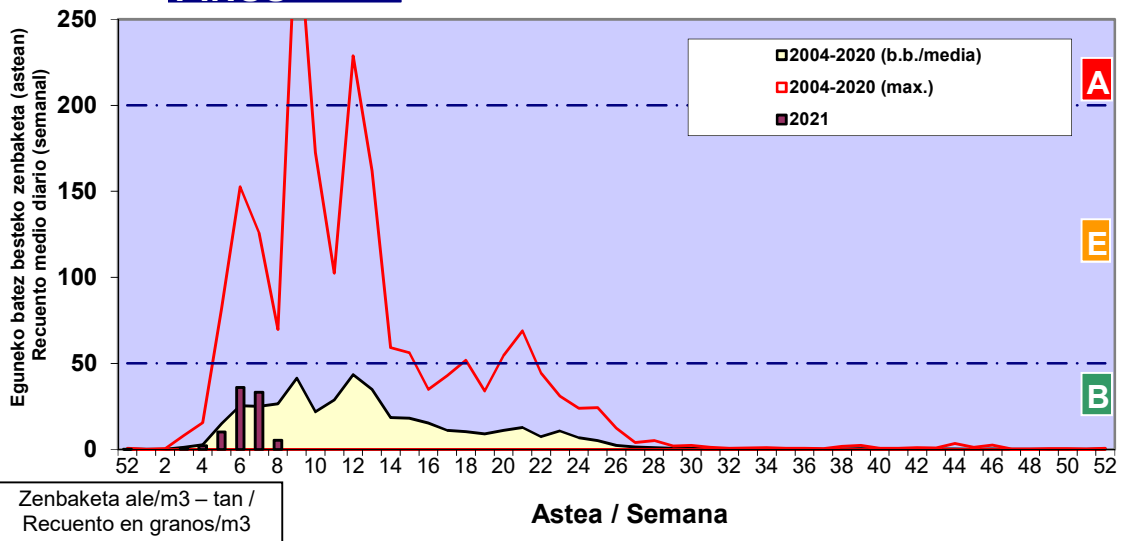

Zenbaketa ale/m3 – tan /
Recuento en granos/m3

■ Altua/Alto
■ Ertaina/Medio
■ Baxua/Bajo

4. POLEN MOTA INTERESGARRIAK / TIPOS POLÍNICOS DE INTERÉS

Estazioa / Estación Donostia- San Sebastián

- Altua/Alto
- Ertaina/Medio
- Baxua/Bajo

CUPRESACEA / TAXACEA

ALNUS

FRAXINUS

Estazioa / Estación

Donostia- San Sebastián

- Altua/Alto
- Ertaina/Medio
- Baxua/Bajo

PINUS

Zenbaketa ale/m³ – tan /
Recuento en granos/m³

Astea / Semana