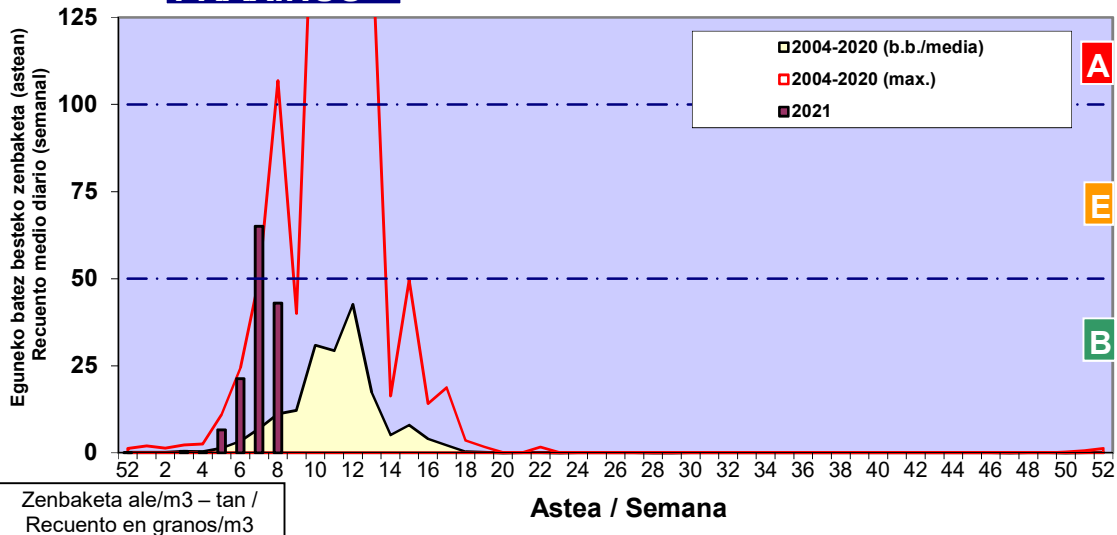

3. ASTEKO ZENBAKETA / RECuento SEMANAL

2021

Estazioa / Estación	Donostia- San Sebastián							Astea/Semana	8
Mota / Tipo	22/02/21	23/02/21	24/02/21	25/02/21	26/02/21	27/02/21	28/02/21	b.b. / media	
Acer								0	
Foeniculum								0	
Artemisia								0	
Centaurea								0	
Achillea					1			0	
Taraxacum			1					0	
Alnus	13	107	44	14	9	39	98	46	
Betula							1	0	
Corylus	1	2	2	1	1	1	4	2	
Brassica								0	
Sambucus								0	
Chenop./Ama								0	
Cupres./Taxa	2	30	57	11	11	8	34	22	
Carex			2					0	
Ericaceae				1				0	
Mercurialis	1						1	0	
Robinia								0	
Castanea								0	
Fagus								0	
Quercus		2	1			1	10	2	
Aesculus								0	
Juglans								0	
Laurus								0	
Lilium								0	
Magnolia								0	
Acacia								0	
Eucalyptus								0	
Fraxinus	7	72	71	23	11	14	103	43	
Ligustrum								0	
Olea								0	
Pinus		11	5	15	1	1	4	5	
Cedrus								0	
Plantago			1					0	
Platanus			1				11	2	
Gramineae		3		1		2	1	1	
Rosacea								0	
Rumex								0	
Rhamnus								0	
Populus		3	4		3	7	11	4	
Salix		25	30	14	5	3	23	14	
Tamarix								0	
Tilia								0	
Celtis								0	
Ulmus		7	4	1	1	2	2	2	
Urticaceae		16	3	2	2		4	4	
Besterik/Otros	1	8	4	4	2		7	4	
Esp. Alternaria					1	1		0	
Guztira /Total	25	286	230	87	47	78	314	1067	

Zenbaketa ale/m3 – tan /
Recuento en granos/m3

■ Altua/Alto
■ Ertaina/Medio
■ Baxua/Bajo

4. POLEN MOTA INTERESGARRIAK / TIPOS POLÍNICOS DE INTERÉS

Estazioa / Estación Donostia- San Sebastián

- Altua/Alto
- Ertaina/Medio
- Baxua/Bajo

CUPRESACEA / TAXACEA

ALNUS

FRAXINUS

Estazioa / Estación

Donostia- San Sebastián

- Altua/Alto
- Ertaina/Medio
- Baxua/Bajo

PINUS

Zenbaketa ale/m³ – tan /
Recuento en granos/m³