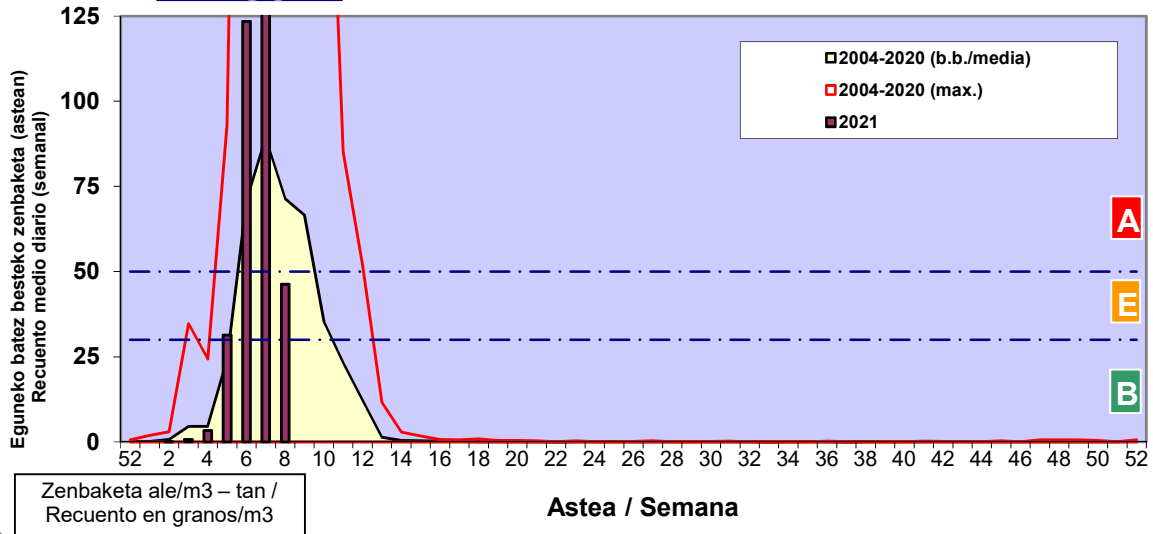

4. POLEN MOTA INTERESGARRIAK / TIPOS POLÍNICOS DE INTERÉS

Estazioa / Estación Donostia- San Sebastián

- Altua/Alto
- Ertaina/Medio
- Baxua/Bajo

CUPRESACEA / TAXACEA

ALNUS

FRAXINUS