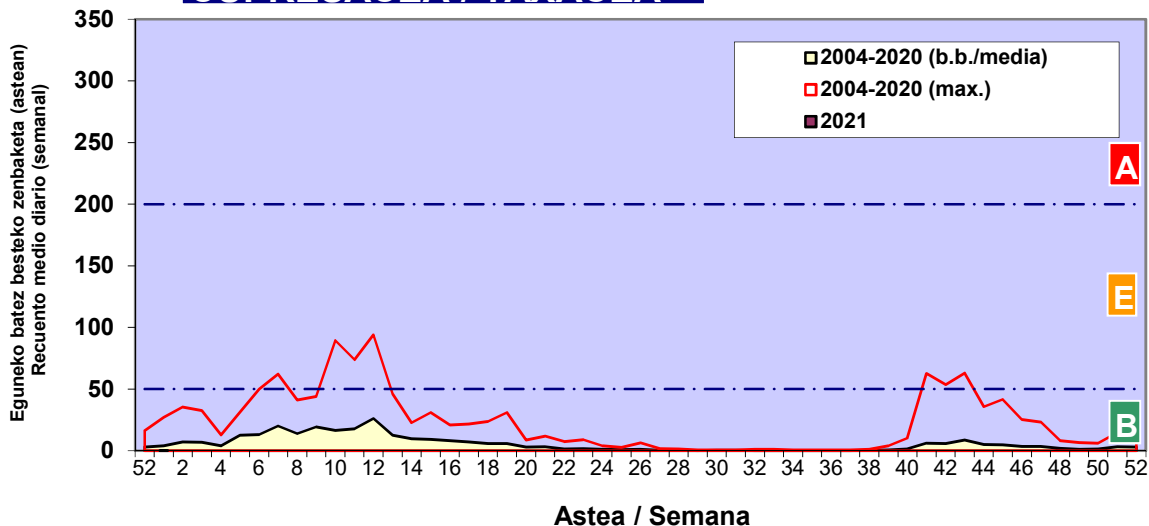

3. ASTEKO ZENBAKETA / RECUESTO SEMANAL

2021

Estazioa / Estación	Donostia- San Sebastián							Astea/Semana	1
Mota / Tipo	Al / L 4/01/21	As / M 5/01/21	Az / X 6/01/21	Og / J 7/01/21	Or / V 8/01/21	Lr / S 9/01/21	Ig / D 10/01/21	b.b. / media	
Acer								0	
Foeniculum								0	
Artemisia								0	
Centaurea								0	
Achillea					1			0	
Taraxacum								0	
Alnus								0	
Betula								0	
Corylus								0	
Brassica								0	
Sambucus								0	
Chenop./Ama								0	
Cupres./Taxa						1		0	
Carex								0	
Ericaceae								0	
Mercurialis				1				0	
Robinia								0	
Castanea								0	
Fagus								0	
Quercus								0	
Aesculus								0	
Juglans								0	
Laurus								0	
Lilium								0	
Magnolia								0	
Acacia								0	
Eucalyptus								0	
Fraxinus								0	
Ligustrum								0	
Olea								0	
Pinus								0	
Cedrus								0	
Plantago								0	
Platanus								0	
Gramineae				1				0	
Rosacea								0	
Rumex								0	
Rhamnus								0	
Populus								0	
Salix								0	
Tamarix								0	
Tilia								0	
Celtis								0	
Ulmus								0	
Urticaceae								0	
Besterik/Otros				2	6			1	
Esp. Alternaria			1	1	1		2	1	
Guztira /Total	0	0	0	4	7	1	0	12	

Zenbaketa ale/m3 – tan /
Recuento en granos/m3

■ Altua/Alto
■ Ertaina/Medio
■ Baxua/Bajo

4. POLEN MOTA INTERESGARRIAK / TIPOS POLÍNICOS DE INTERÉS

Estazioa / Estación Donostia- San Sebastián

- Altua/Alto
- Ertaina/Medio
- Baxua/Bajo

CUPRESACEA / TAXACEA

CORYLUS