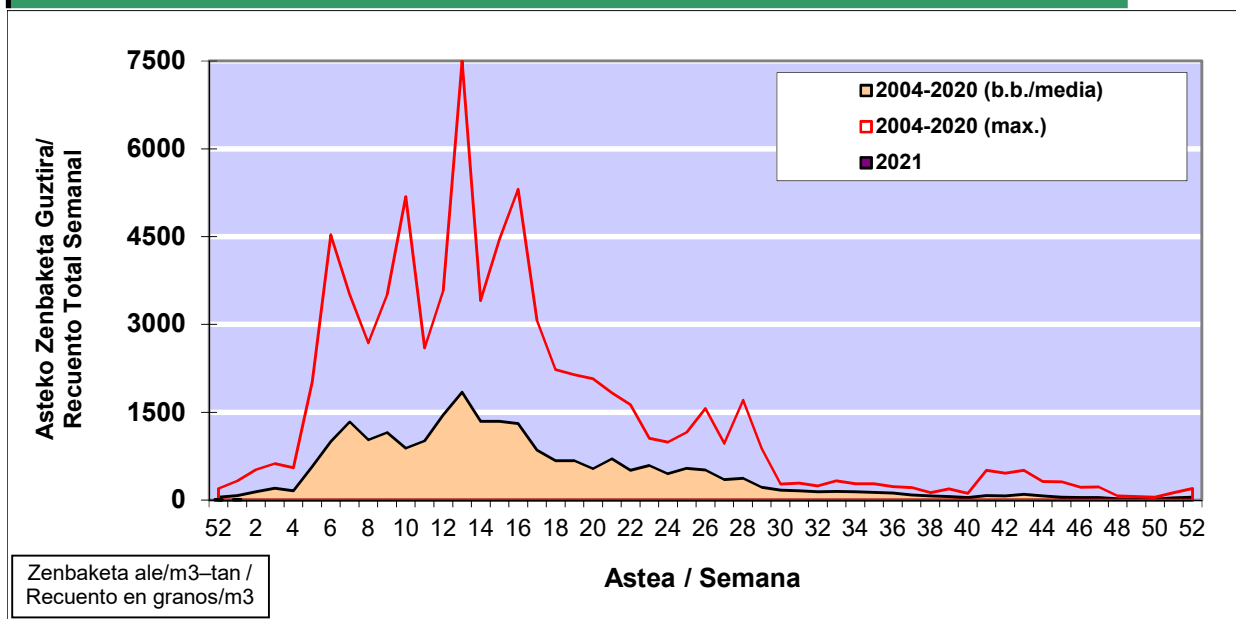

POLEN ZENBAKETA / RECUENTO DE POLEN

Osasun Sailaren Sarea / Red del Departamento de Salud

1. GAUR EGUNGO EGOERA / SITUACIÓN ACTUAL

		Astea/Semana	1
Estazioa / Estación	Donostia- San Sebastián	4/1 - 10/1	2021

Polen mota interesgarriak / Tipos polínicos de interés	Zuhaitza-Landarea / Árbol- Planta	Egoera / Situación*	Hurrengo asterako joera / Tendencia próxima semana
Cupresaceas /Taxaceas	Altzifrea-Hagina/Ciprés-Tejo	Baxua / Bajo	=
Corylus	Hurritza/Avellano	Baxua / Bajo	=
*Ebaluaketa irizpideak, "Red Española de Aerobiología"-ren arabera / Criterios de evaluación de acuerdo a la Red Española de Aerobiología			

2. ASTEKO ZENBAKETA GUZTIRA / RECUENTO TOTAL SEMANAL

Estazioa / Estación	Donostia- San Sebastián

Asteko Zenbaketa Orokorra / Recuento Total Semanal