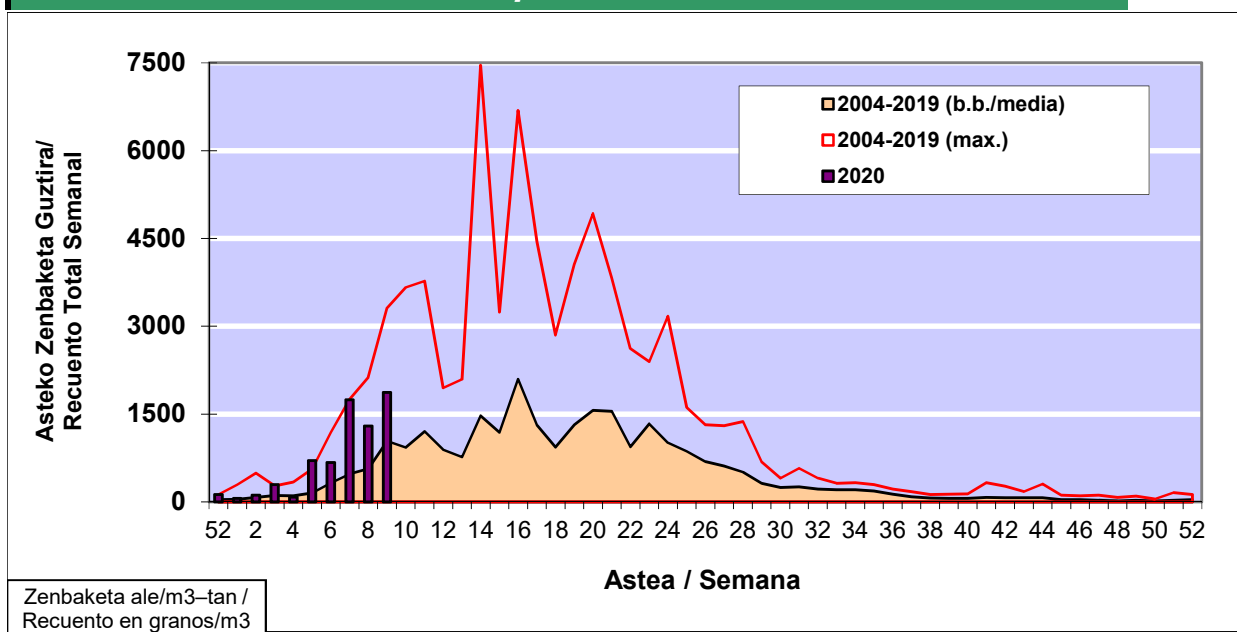

POLEN ZENBAKETA / RECuento DE POLEN

Osasun Sailaren Sarea / Red del Departamento de Salud

1. GAUR EGUNGO EGOERA / SITUACIÓN ACTUAL

		Astea/Semana	9
Estazioa / Estación	Vitoria - Gasteiz	24/02 - 01/03	2020

Polen mota interesgarriak / Tipos polínicos de interés	Zuhaitza-Landarea / Árbol- Planta	Egoera / Situación*	Hurrengo asterako joera / Tendencia próxima semana
Cupresaceas /Taxaceas	Altzifrea-Hagina/Ciprés-Tejo	Ertaina / Medio	▼
Corylus	Hurritza/Avellano	Baxua / Bajo	=
Alnus	Haltza/Aliso	Baxua / Bajo	=
Fraxinus	Lizarra/Fresno	Baxua / Bajo	=
Pinus	Pinua/Pino	Baxua / Bajo	=
Populus	Makala/Álamo	Ertaina / Medio	▼
*Ebaluaketa irizpideak, "Red Española de Aerobiología"-ren arabera / Criterios de evaluación de acuerdo a la Red Española de Aerobiología			

2. ASTEKO ZENBAKETA GUZTIRA / RECuento TOTAL SEMANAL

Estazioa / Estación	Vitoria - Gasteiz

Asteko Zenbaketa Guztira / Recuento Total Semanal