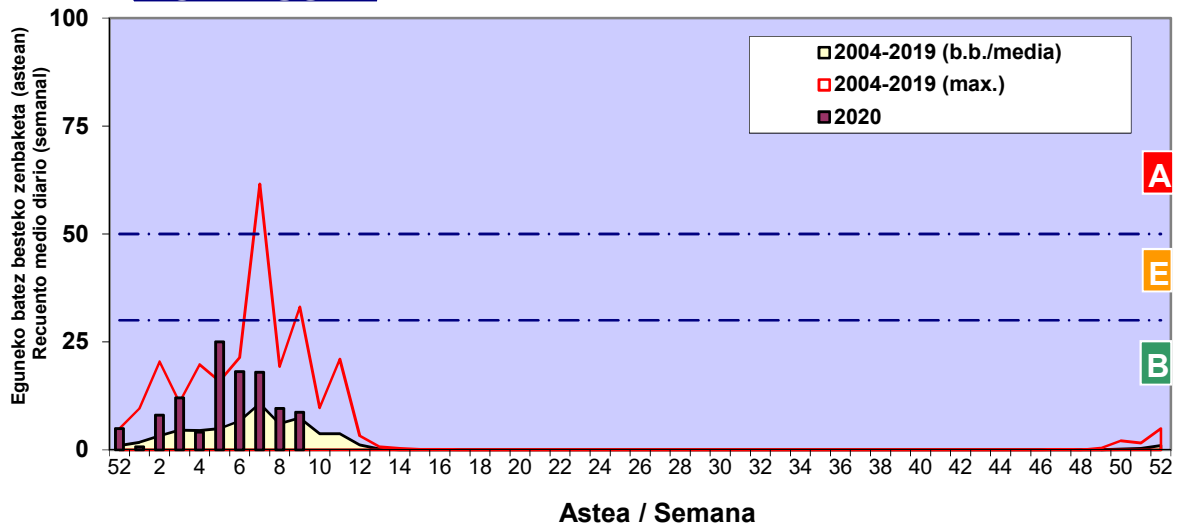

4. POLEN MOTA INTERESGARRIAK / TIPOS POLÍNICOS DE INTERÉS

Estazioa / Estación

Vitoria - Gasteiz

- Altua/Alto
- Ertaina/Medio
- Baxua/Bajo

CUPRESACEA / TAXACEA

CORYLUS

ALNUS

Zenbaketa ale/m³ – tan /
Recuento en granos/m³