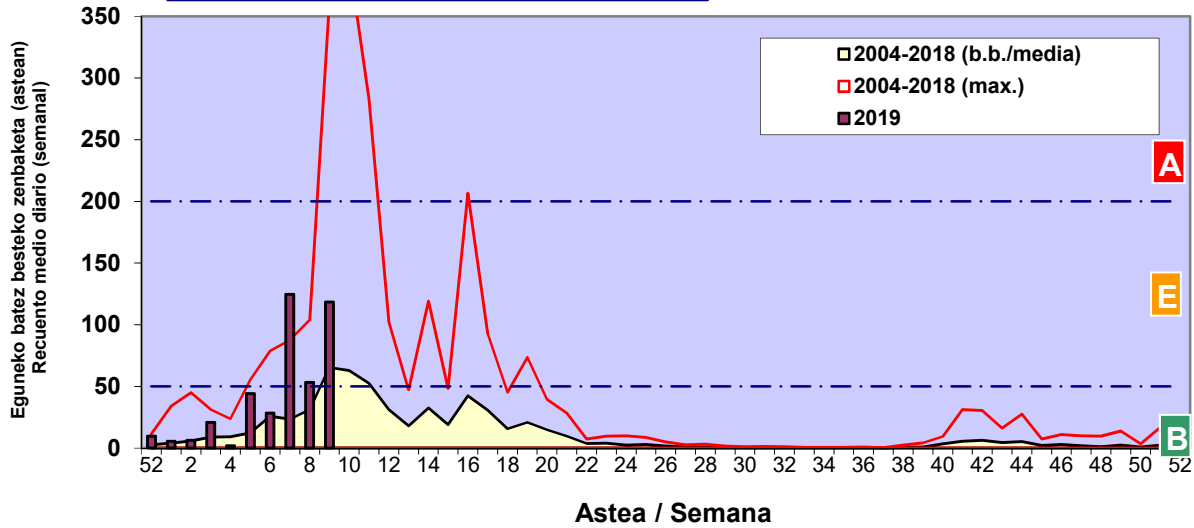

4. POLEN MOTA INTERESGARRIAK / TIPOS POLÍNICOS DE INTERÉS

Estazioa / Estación

Vitoria - Gasteiz

- Altua/Alto
- Ertaina/Medio
- Baxua/Bajo

CUPRESACEA / TAXACEA