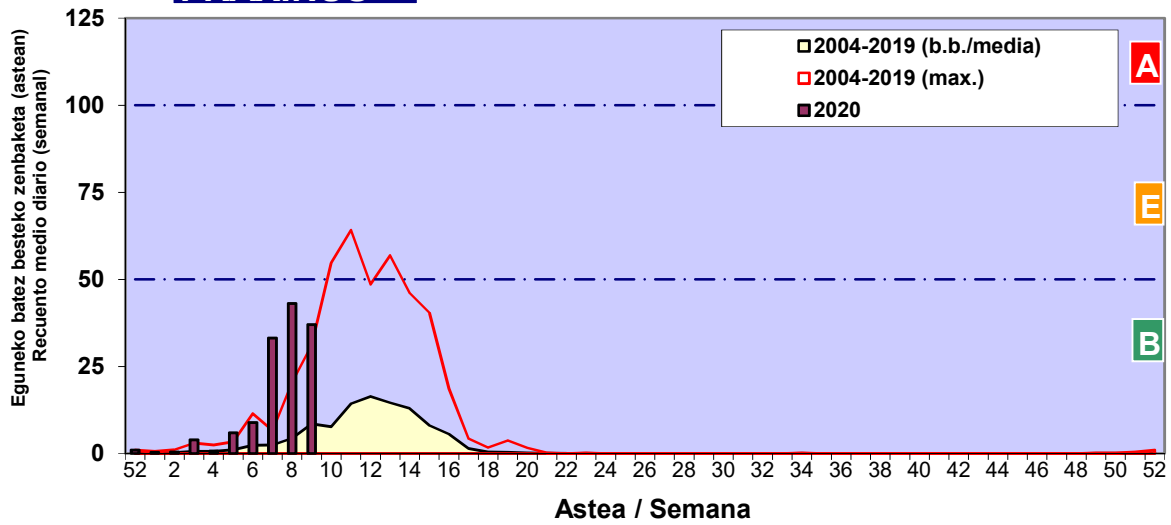

Zenbaketa ale/m3 – tan /
Recuento en granos/m3

■ Altua/Alto
■ Ertaina/Medio
■ Baxua/Bajo

4. POLEN MOTA INTERESGARRIAK / TIPOS POLÍNICOS DE INTERÉS

Estazioa / Estación

Vitoria - Gasteiz

- Altua/Alto
- Ertaina/Medio
- Baxua/Bajo

CUPRESACEA / TAXACEA

CORYLUS

ALNUS

Zenbaketa ale/m³ – tan /
Recuento en granos/m³

Estazioa / Estación

Vitoria - Gasteiz

- Altua/Alto
- Ertaina/Medio
- Baxua/Bajo

FRAXINUS