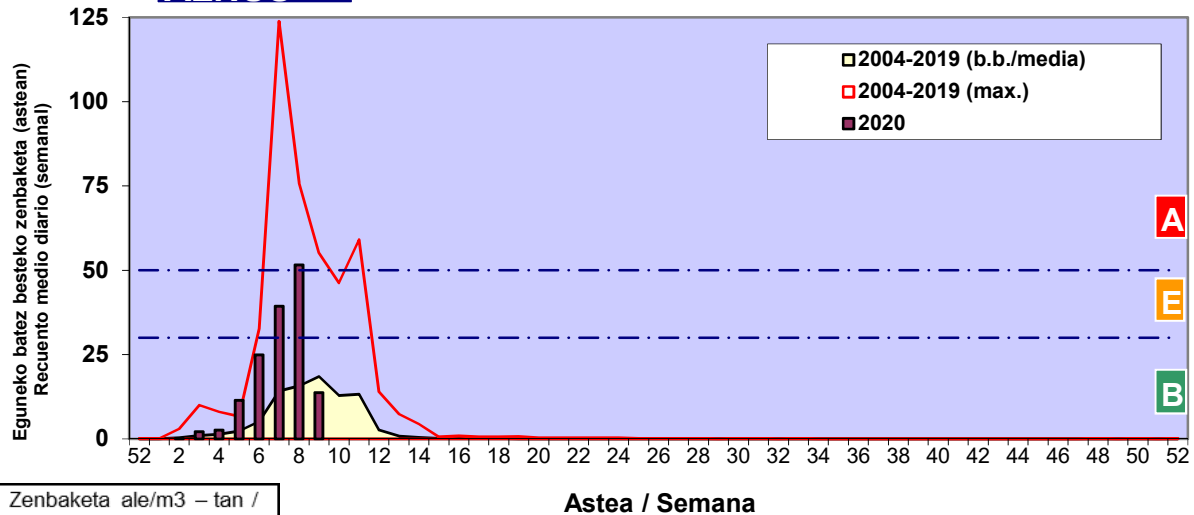

ALNUS

Zenbaketa ale/m³ – tan /
Recuento en granos/m³