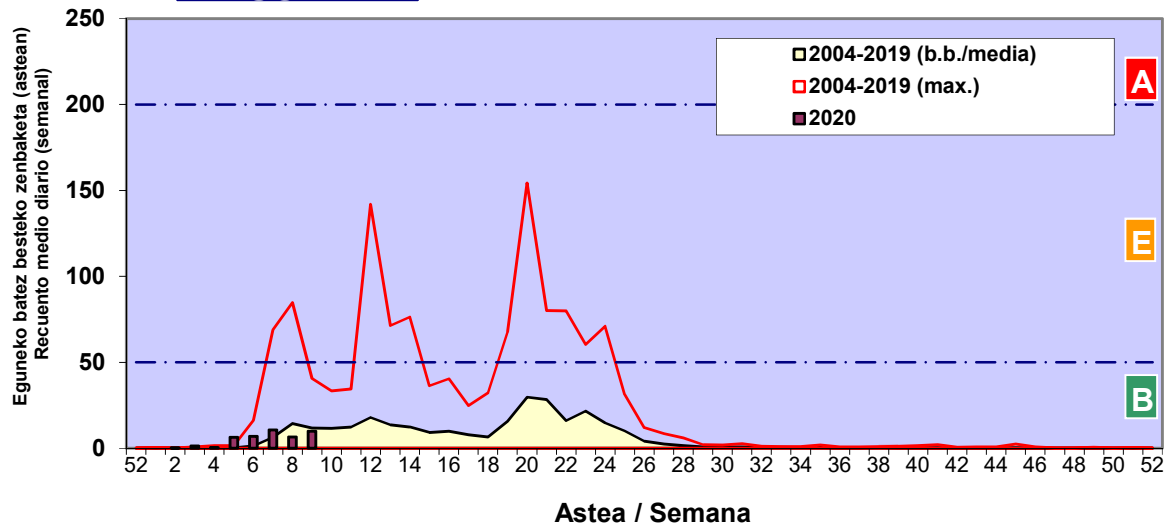

Estazioa / Estación

Vitoria - Gasteiz

- Altua/Alto
- Ertaina/Medio
- Baxua/Bajo

FRAXINUS

PINUS

POPULUS