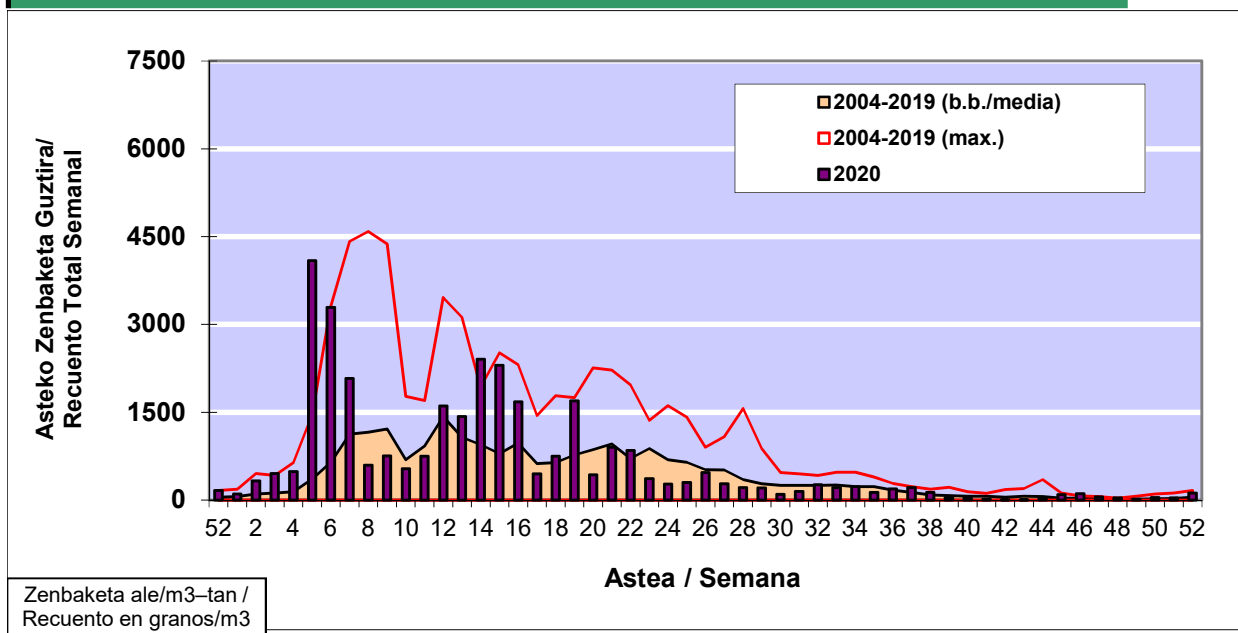

### 1. GAUR EGUNGO EGOERA / SITUACIÓN ACTUAL

		<b>Astea/Semana</b>	<b>53</b>
<b>Estazioa / Estación</b>	<b>Bilbo-Bilbao</b>	<b>28/12 - 3/1</b>	<b>2020</b>

Polen mota interesgarriak / Tipos polínicos de interés	Zuhaitza-Landarea / Árbol- Planta	Egoera / Situación*	Hurrengo asterako joera / Tendencia próxima semana
<b>Urticaceas</b>	Asuna-Horma-belarra/Ortiga- Parietaria	<b>Baxua / Bajo</b>	=
<b>Cupresaceas /Taxaceas</b>	Altzifrea-Hagina/Ciprés-Tejo	<b>Baxua / Bajo</b>	=
*Ebaluaketa irizpideak, "Red Española de Aerobiología"-ren arabera / Criterios de evaluación de acuerdo a la Red Española de Aerobiología			

### 2. ASTEKO ZENBAKETA GUZTIRA / RECUENTO TOTAL SEMANAL

<b>Estazioa / Estación</b>	<b>Bilbo-Bilbao</b>
----------------------------	---------------------

#### Asteko Zenbaketa Guztira / Recuento Total Semanal