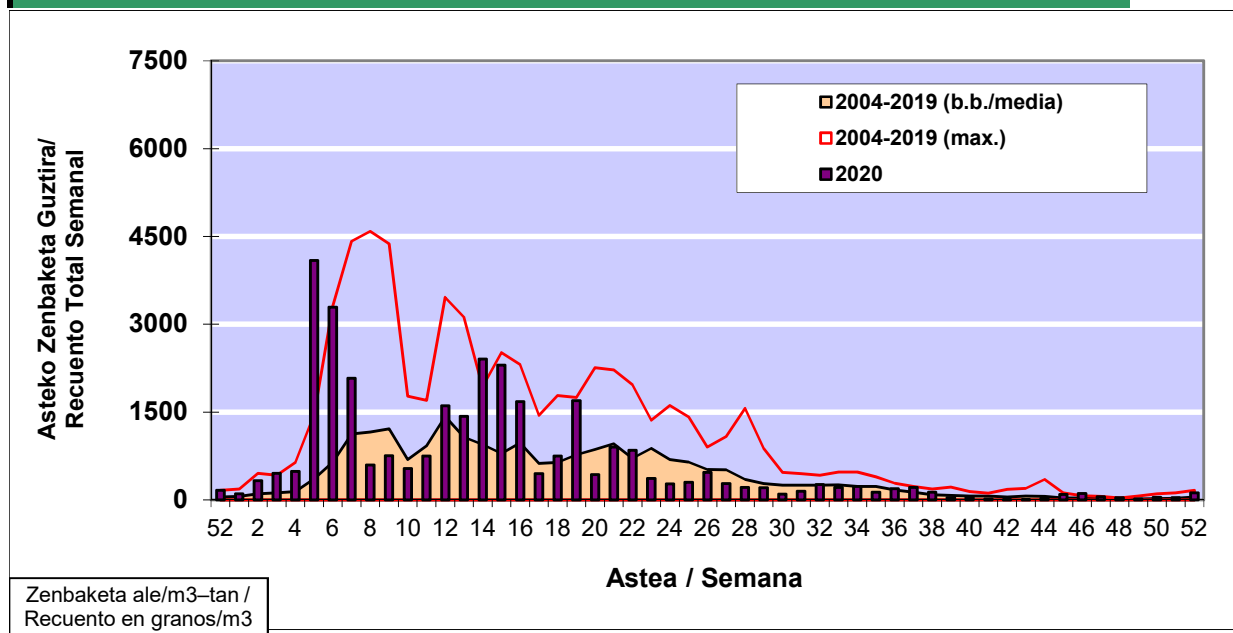

### 1. GAUR EGUNGO EGOERA / SITUACIÓN ACTUAL

		<b>Astea/Semana</b>	<b>52</b>
<b>Estazioa / Estación</b>	<b>Bilbo-Bilbao</b>	<b>21/12 - 27/12</b>	<b>2020</b>

Polen mota interesgarriak / Tipos polínicos de interés	Zuhaitza-Landarea / Árbol- Planta	Egoera / Situación*	Hurrengo asterako joera / Tendencia próxima semana
<b>Urticaceas</b>	Asuna-Horma-belarra/Ortiga- Parietaria	<b>Baxua / Bajo</b>	=
<b>Cupresaceas /Taxaceas</b>	Altzifrea-Hagina/Ciprés-Tejo	<b>Baxua / Bajo</b>	=
*Ebaluaketa irizpideak, "Red Española de Aerobiología"-ren arabera / Criterios de evaluación de acuerdo a la Red Española de Aerobiología			

### 2. ASTEKO ZENBAKETA GUZTIRA / RECUENTO TOTAL SEMANAL

<b>Estazioa / Estación</b>	<b>Bilbo-Bilbao</b>
----------------------------	---------------------

#### Asteko Zenbaketa Guztira / Recuento Total Semanal