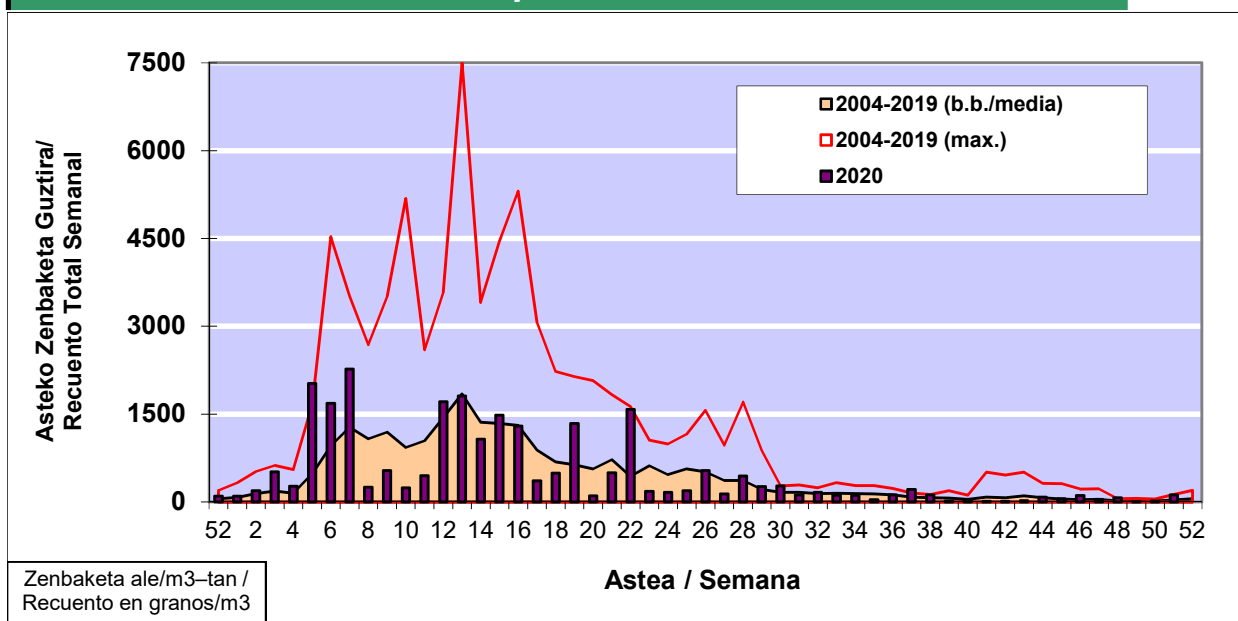

### 1. GAUR EGUNGO EGOERA / SITUACIÓN ACTUAL

		<b>Astea/Semana</b>	<b>51</b>
<b>Estazioa / Estación</b>	<b>Donostia-San Sebastián</b>	<b>14/12 - 20/12</b>	<b>2020</b>

Polen mota interesgarriak / Tipos polínicos de interés	Zuhaitza-Landarea / Árbol- Planta	Egoera / Situación*	Hurrengo asterako joera / Tendencia próxima semana
<b>Urticaceas</b>	Asuna-Horma-belarra/Ortiga- Parietaria	<b>Baxua / Bajo</b>	=
<b>Cupresaceas /Taxaceas</b>	Altzifrea-Hagina/Ciprés-Tejo	<b>Baxua / Bajo</b>	=
*Ebaluaketa irizpideak, "Red Española de Aerobiología"-ren arabera / Criterios de evaluación de acuerdo a la Red Española de Aerobiología			

### 2. ASTEKO ZENBAKETA GUZTIRA / RECUENTO TOTAL SEMANAL

<b>Estazioa / Estación</b>	<b>Donostia-San Sebastián</b>
----------------------------	-------------------------------

#### Asteko Zenbaketa Guztira / Recuento Total Semanal