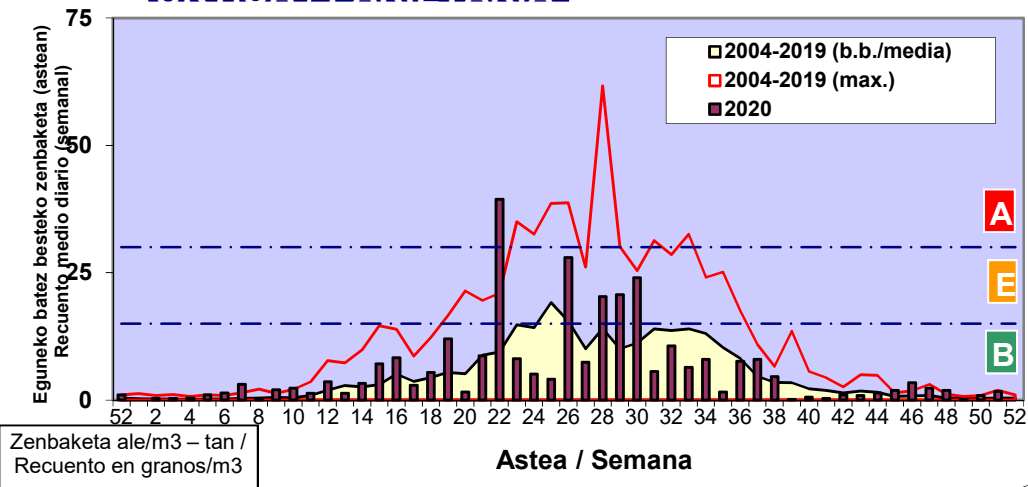

## 3. ASTEKO ZENBAKETA / RECUESTO SEMANAL

2020

Estazioa / Estación	Donostia-San Sebastián							Astea/Semana	51
Mota / Tipo	Al / L 14/12/20	As / M 15/12/20	Az / X 16/12/20	Og / J 17/12/20	Or / V 18/12/20	Lr / S 19/12/20	Ig / D 20/12/20	b.b. / media	
Acer								0	
Foeniculum								0	
Artemisia								0	
Centaurea								0	
Achillea								0	
Taraxacum								0	
Alnus								0	
Betula								0	
Corylus								0	
Brassica								0	
Sambucus								0	
Chenop./Ama								0	
Cupres./Taxa	56	29	9	3	2		4	15	
Carex								0	
Ericaceae								0	
Mercurialis								0	
Robinia								0	
Castanea								0	
Fagus								0	
Quercus								0	
Aesculus								0	
Juglans								0	
Laurus								0	
Lilium								0	
Magnolia								0	
Acacia								0	
Eucalyptus								0	
Fraxinus								0	
Ligustrum								0	
Olea								0	
Pinus								0	
Cedrus								0	
Plantago								0	
Platanus								0	
Gramineae								0	
Rosacea								0	
Rumex								0	
Rhamnus								0	
Populus								0	
Salix								0	
Tamarix								0	
Tilia								0	
Celtis								0	
Ulmus								0	
Urticaceae	2	2	1	2	1		4	2	
Besterik/Otros		4					2	1	
Esp. Alternaria								0	
<b>Guztira /Total</b>	<b>58</b>	<b>35</b>	<b>10</b>	<b>5</b>	<b>3</b>	<b>0</b>	<b>10</b>	<b>121</b>	

Zenbaketa ale/m<sup>3</sup> – tan /  
Recuento en granos/m<sup>3</sup>

Altua/Alto  
 Ertaina/Medio  
 Baxua/Bajo

4. POLEN MOTA INTERESGARRIAK / TIPOS POLÍNICOS DE INTERÉS

Estazioa / Estación Donostia-San Sebastián

- Altua/Alto
- Ertaina/Medio
- Baxua/Bajo

**URTICA / PARIETARIA**

**CUPRESACEA / TAXACEA**