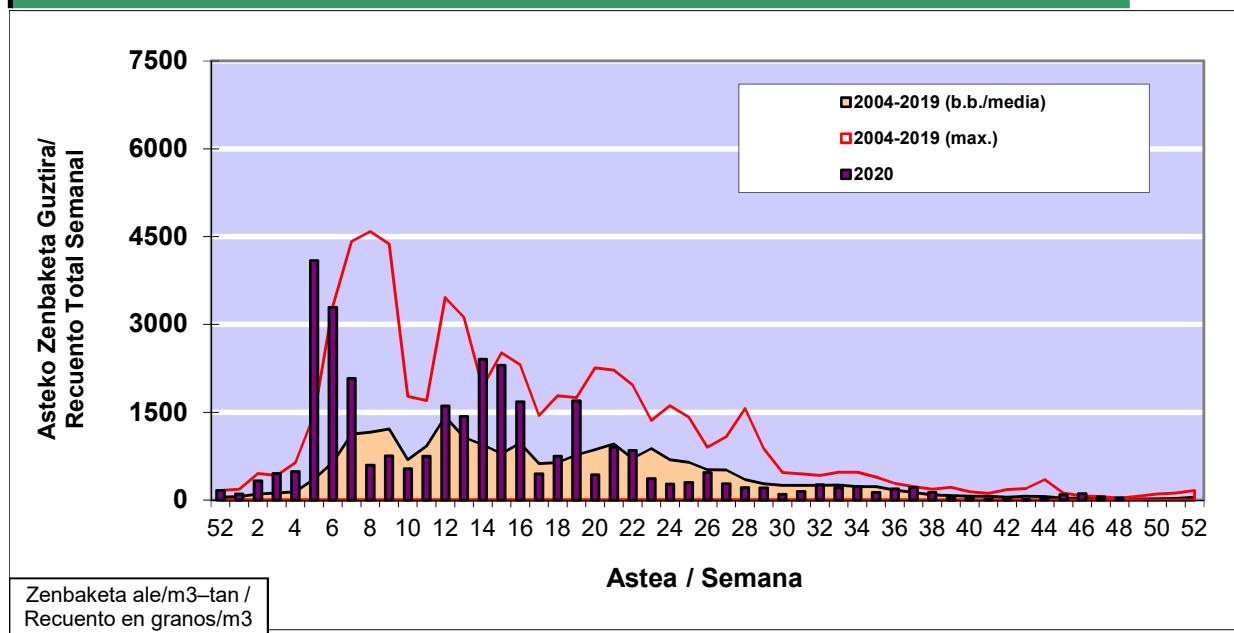

### 1. GAUR EGUNGO EGOERA / SITUACIÓN ACTUAL

		<b>Astea/Semana</b>	<b>48</b>
<b>Estazioa / Estación</b>	<b>Bilbo-Bilbao</b>	<b>23/11 - 29/11</b>	<b>2020</b>

Polen mota interesgarriak / Tipos polínicos de interés	Zuhaitza-Landarea / Árbol- Planta	Egoera / Situación*	Hurrengo asterako joera / Tendencia próxima semana
<b>Urticaceas</b>	Asuna-Horma-belarra/Ortiga- Parietaria	<b>Baxua / Bajo</b>	=
<b>Cupresaceas /Taxaceas</b>	Altzifrea-Hagina/Ciprés-Tejo	<b>Baxua / Bajo</b>	=
*Ebaluaketa irizpideak, "Red Española de Aerobiología"-ren arabera / Criterios de evaluación de acuerdo a la Red Española de Aerobiología			

### 2. ASTEKO ZENBAKETA GUZTIRA / RECUENTO TOTAL SEMANAL

<b>Estazioa / Estación</b>	<b>Bilbo-Bilbao</b>
----------------------------	---------------------

#### Asteko Zenbaketa Guztira / Recuento Total Semanal