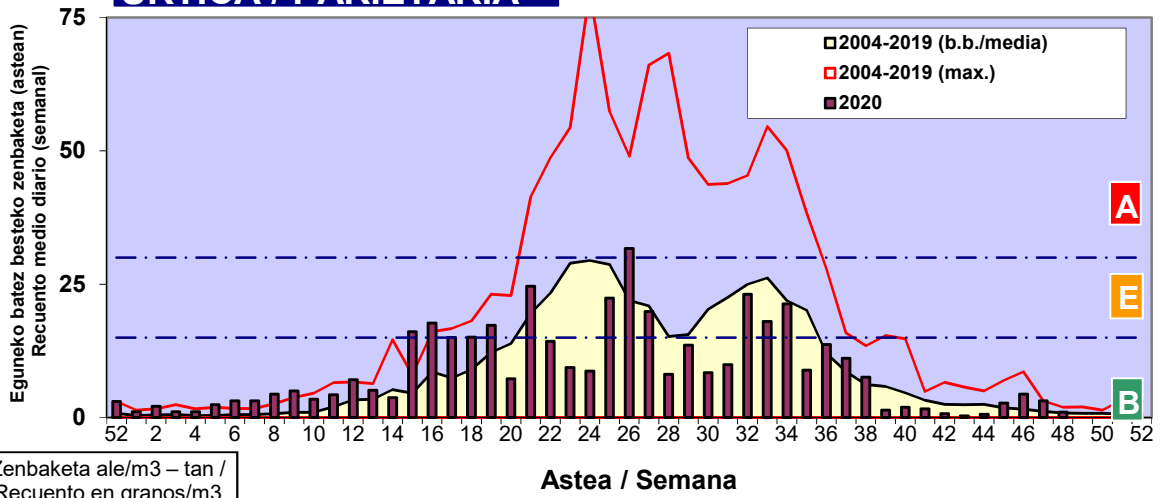

## 3. ASTEKO ZENBAKETA / RECuento SEMANAL

2020

Estazioa / Estación	Bilbo-Bilbao							Astea/Semana	48
Mota / Tipo	23/11/20	24/11/20	25/11/20	26/11/20	27/11/20	28/11/20	29/11/20	b.b. / media	
Acer								0	
Foeniculum								0	
Artemisia								0	
Centaurea								0	
Achillea								0	
Taraxacum								0	
Alnus	1							0	
Betula								0	
Corylus								0	
Brassica								0	
Sambucus								0	
Chenop./Ama								0	
Cupres./Taxa	1	5	2	2	1	8	6	4	
Carex								0	
Ericaceae								0	
Mercurialis								0	
Robinia								0	
Castanea								0	
Fagus								0	
Quercus		1						0	
Aesculus								0	
Juglans								0	
Laurus								0	
Lilium								0	
Magnolia								0	
Acacia								0	
Eucalyptus								0	
Fraxinus								0	
Ligustrum								0	
Olea								0	
Pinus		1						0	
Cedrus						1		0	
Plantago								0	
Platanus								0	
Gramineae							1	0	
Rosacea								0	
Rumex							1	0	
Rhamnus								0	
Populus								0	
Salix								0	
Tamarix								0	
Tilia								0	
Celtis								0	
Ulmus								0	
Urticaceae		1		1	1	2	2	1	
Besterik/Otros								0	
Esp. Alternaria								0	
<b>Guztira /Total</b>	<b>2</b>	<b>8</b>	<b>2</b>	<b>3</b>	<b>2</b>	<b>11</b>	<b>10</b>	<b>38</b>	

Zenbaketa ale/m3 – tan /  
Recuento en granos/m3

■ Altua/Alto  
■ Ertaina/Medio  
■ Baxua/Bajo

4. POLEN MOTA INTERESGARRIAK / TIPOS POLÍNICOS DE INTERÉS

Estazioa / Estación

Bilbo-Bilbao

- Altua/Alto
- Ertaina/Medio
- Baxua/Bajo

**URTICA / PARIETARIA**

**CUPRESACEA / TAXACEA**